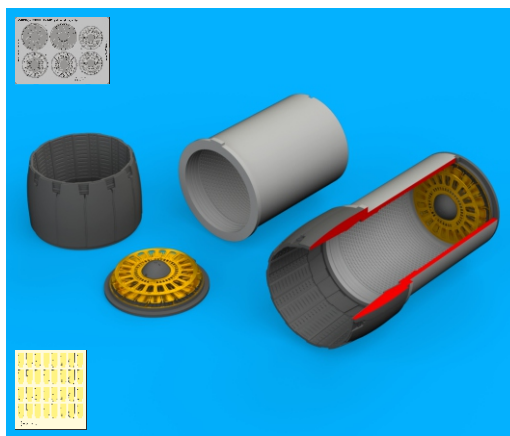

Mr.METAL COLOR	
[MC214]	DARK IRON

Mr.COLOR SUPER METALLIC	
[SM202]	SUPER GOLD
[SM205]	SUPER TITANIUM
[SM206]	SUPER SILVER

This product contains metal and resin detail parts for upgrading scale plastic models. When selecting this set make sure that it is for the kit mentioned in product name as these sets are made specifically for that kit. When upgrading the model some cutting or corrections may be necessary for parts to fit accurately. **WARNING!** This set contains small and sharp parts. Work carefully in a ventilated and well-lit room. Safety glasses are recommended. This product is not suitable for children below 14 years of age.

Tento výrobek obsahuje leptané a odlévané detaily pro úpravu a vylepšení plastického modelu. Při výběru sady kovových detailů zkontrolujte, zda je určena pro model, který chcete upravit. Model, pro který je sada určena, je uveden u názvu výrobku. Pro přesnou aplikaci kovových a odlévaných dílů může být zapotřebí upravit díly upravovaného modelu. **POZOR!** Sada obsahuje malé ostré díly. Pracujte ve větrané a dobře osvětlené místnosti. Doporučujeme použití ochranných brýlí. Tento výrobek není vhodný pro děti mladší 14 let.

eduard

435 21 Obrnice 170
Czech Republic

www.eduard.com
34,95

648 560 F-14D exhaust nozzle

for Tamiya kit - pro stavebnici Tamiya

1/48

BRASSIN

BRASSIN

eduard

BEST BRASS RESIN AROUND!

-  REMOVE
ODSTRANIT
-  BEND
OHNOUIT
-  GRIND
OBROUSIT
-  OPTION
VOLBA
-  DRILL HOLE
VRTAT OTVOR
-  REPLACE
NAHRADIT
-  SYMMETRICAL ASSEMBLY
SYMETRICKÁ MONTÁŽ
-  SCRIBE THE PANEL AND HOLES
RYTI
-  REVERSE SIDE
OTOČIT