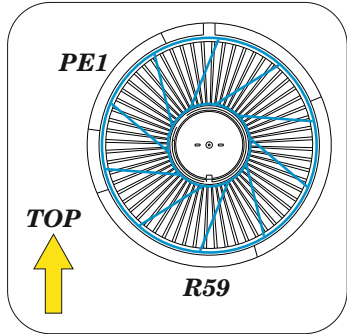

- REMOVE
  ODSTRANIT
- BEND
  OHNOUIT
- GRIND
  OBROUSIT
- OPTION
  VOLBA
- DRILL HOLE
  VRTAT OTVOR
- REPLACE
  NAHRADIT
- SYMMETRICAL ASSEMBLY
  SYMETRICKÁ MONTÁŽ
- SCRIBE THE PANEL AND HOLES
  RYTI
- REVERSE SIDE
  OTOČIT

1

2