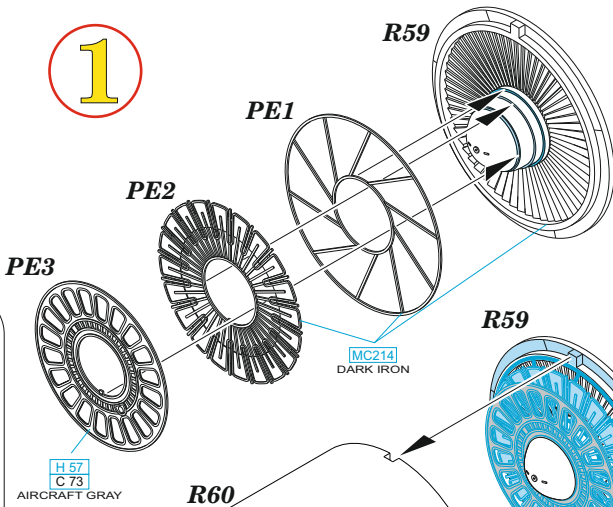

eduard

BEST BRASS RESIN AROUND!

-  REMOVE
ODSTRANIT
-  BEND
OHNOUIT
-  GRIND
OBROUSIT
-  OPTION
VOLBA
-  DRILL HOLE
VRTAT OTVOR
-  REPLACE
NAHRADIT
-  SYMMETRICAL ASSEMBLY
SYMETRICKÁ MONTÁŽ
-  SCRIBE THE PANEL AND HOLES
RYTI
-  REVERSE SIDE
OTOČIT

1

2

SM206 1:2 **SM202**
CHROME SILVER SUPER GOLD