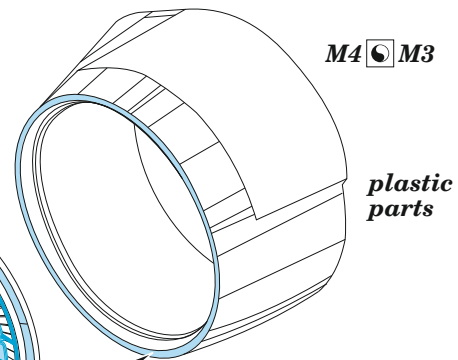

- REMOVE
  ODSTRANIT
- BEND
  OHNOUIT
- GRIND
  OBROUSIT
- OPTION
  VOLBA
- DRILL HOLE
  VRTAT OTVOR
- REPLACE
  NAHRADIT
- SYMMETRICAL ASSEMBLY
  SYMETRICKÁ MONTÁŽ
- SCRIBE THE PANEL AND HOLES
  RYTI
- REVERSE SIDE
  OTOČIT

1

2