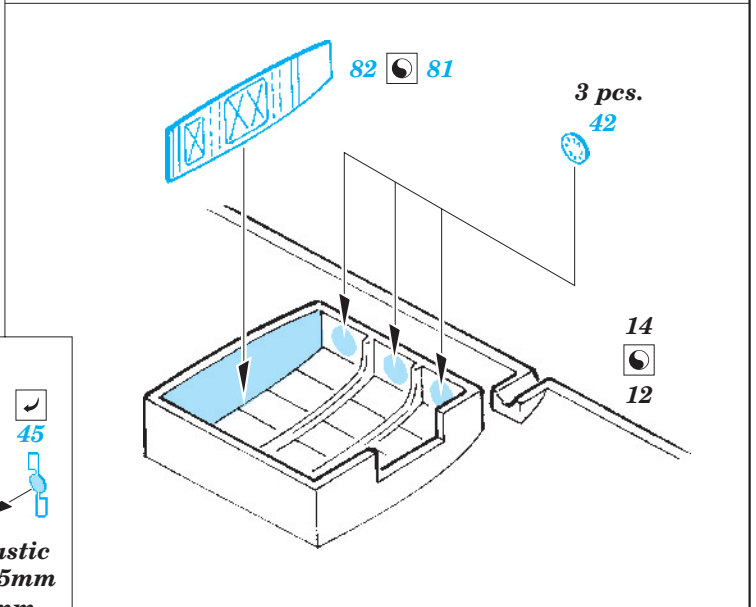

## 49 267

1/48 scale detail set for Accurate kit 3405 • sada detailů pro model 1/48 Accurate 3405

- APPLY EXPRESS MASK AND PAINT BEFORE GLUING  
POUŽIT EXPRESS MASK NABARVIT PŘED SLEPENÍM
- SYMMETRICAL ASSEMBLY  
SYMETRICKÁ MONTÁŽ
- REMOVE  
ODSTRANIT
- GRIND  
OBROUSIT
- DRILL HOLE  
VRTAT OTVOR
- BEND  
OHNOUT
- OPTION  
VOLBA
- REPLACE  
NAHRADIT

ORIGINAL KIT PARTS  
PŮVODNÍ DÍLY STAVEBNICE

PHOTO-ETCHED PARTS  
LEPTANÉ DÍLY

PARTS TO BE REMOVED  
DÍLY K ODSTRANĚNÍ

FILL  
TMELIT

**REFERENCES:**

Squadron/Signal Publ. -Walk Around # 5525 - TBF/ TBM Avenger  
 Squadron/Signal Publ. -Aircraft # 1082 - TBF/ TBM Avenger  
 Replic # 51/ novembre 1995  
 Replic # 64/ décembre 1996