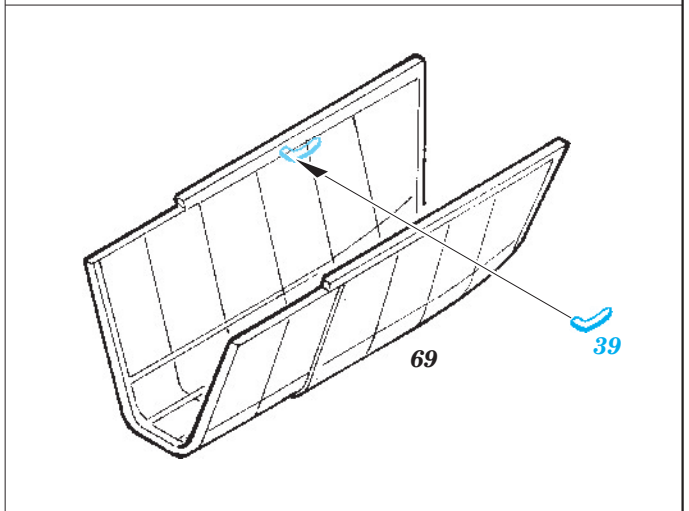

## 49 267

1/48 scale detail set for Accurate kit 3405 • sada detailů pro model 1/48 Accurate 3405

- APPLY EXPRESS MASK AND PAINT BEFORE GLUING  
POUŽIT EXPRESS MASK NABARVIT PŘED SLEPENÍM
- SYMMETRICAL ASSEMBLY  
SYMETRICKÁ MONTÁŽ
- REMOVE  
ODSTRANIT
- GRIND  
OBROUSIT
- DRILL HOLE  
VRTAT OTVOR
- BEND  
OHNOUT
- OPTION  
VOLBA
- REPLACE  
NAHRADIT

ORIGINAL KIT PARTS  
PŮVODNÍ DÍLY STAVEBNICE

PHOTO-ETCHED PARTS  
LEPTANÉ DÍLY

PARTS TO BE REMOVED  
DÍLY K ODSTRANĚNÍ

FILL  
TMELIT

**REFERENCES:**

Squadron/Signal Publ. -Walk Around # 5525 - TBF/ TBM Avenger  
 Squadron/Signal Publ. -Aircraft # 1082 - TBF/ TBM Avenger  
 Replic # 51/ novembre 1995  
 Replic # 64/ décembre 1996