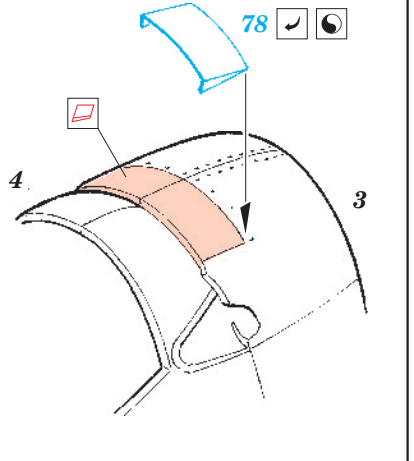

## 49 267

1/48 scale detail set for Accurate kit 3405 • sada detailů pro model 1/48 Accurate 3405

- APPLY EXPRESS MASK AND PAINT BEFORE GLUING  
POUŽIT EXPRESS MASK NABARVIT PŘED SLEPENÍM
- SYMMETRICAL ASSEMBLY  
SYMETRICKÁ MONTÁŽ
- REMOVE  
ODSTRANIT
- GRIND  
OBROUSIT
- DRILL HOLE  
VRTAT OTVOR
- BEND  
OHNOUT
- OPTION  
VOLBA
- REPLACE  
NAHRADIT

ORIGINAL KIT PARTS  
PŮVODNÍ DÍLY STAVEBNICE

PHOTO-ETCHED PARTS  
LEPTANÉ DÍLY

PARTS TO BE REMOVED  
DÍLY K ODSTRANĚNÍ

FILL  
TMELIT

**REFERENCES:**

Squadron/Signal Publ. -Walk Around # 5525 - TBF/ TBM Avenger  
 Squadron/Signal Publ. -Aircraft # 1082 - TBF/ TBM Avenger  
 Replic # 51/ novembre 1995  
 Replic # 64/ décembre 1996