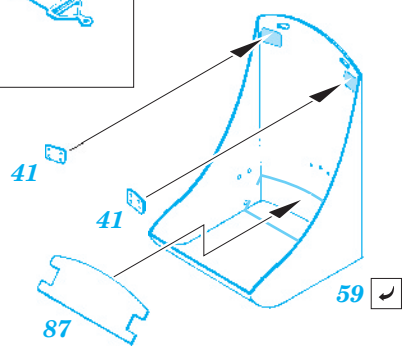

- APPLY EXPRESS MASK AND PAINT BEFORE GLUING
  POUŽIT EXPRESS MASK NABARVIT PŘED SLEPENÍM
- SYMMETRICAL ASSEMBLY
  SYMETRICKÁ MONTÁŽ
- REMOVE
  ODSTRANIT
- GRIND
  OBROUSIT
- DRILL HOLE
  VRTAT OTVOR
- BEND
  OHNOUT
- OPTION
  VOLBA
- REPLACE
  NAHRADIT

ORIGINAL KIT PARTS
PŮVODNÍ DÍLY STAVEBNICE

PHOTO-ETCHED PARTS
LEPTANÉ DÍLY

PARTS TO BE REMOVED
DÍLY K ODSTRANĚNÍ

FILL
TMELIT