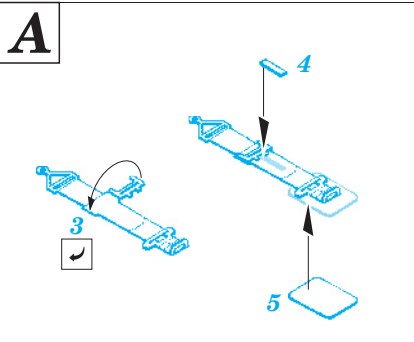

## 49 267

1/48 scale detail set for Accurate kit 3405 • sada detailů pro model 1/48 Accurate 3405

- APPLY EXPRESS MASK AND PAINT BEFORE GLUING  
POUŽIT EXPRESS MASK NABARVIT PŘED SLEPENÍM
- SYMMETRICAL ASSEMBLY  
SYMETRICKÁ MONTÁŽ
- REMOVE  
ODSTRANIT
- GRIND  
OBROUSIT
- DRILL HOLE  
VRTAT OTVOR
- BEND  
OHNOUT
- OPTION  
VOLBA
- REPLACE  
NAHRADIT

ORIGINAL KIT PARTS  
PŮVODNÍ DÍLY STAVEBNICE

PHOTO-ETCHED PARTS  
LEPTANÉ DÍLY

PARTS TO BE REMOVED  
DÍLY K ODSTRANĚNÍ

FILL  
TMELIT

**REFERENCES:**

Squadron/Signal Publ. -Walk Around # 5525 - TBF/ TBM Avenger  
 Squadron/Signal Publ. -Aircraft # 1082 - TBF/ TBM Avenger  
 Replic # 51/ novembre 1995  
 Replic # 64/ décembre 1996