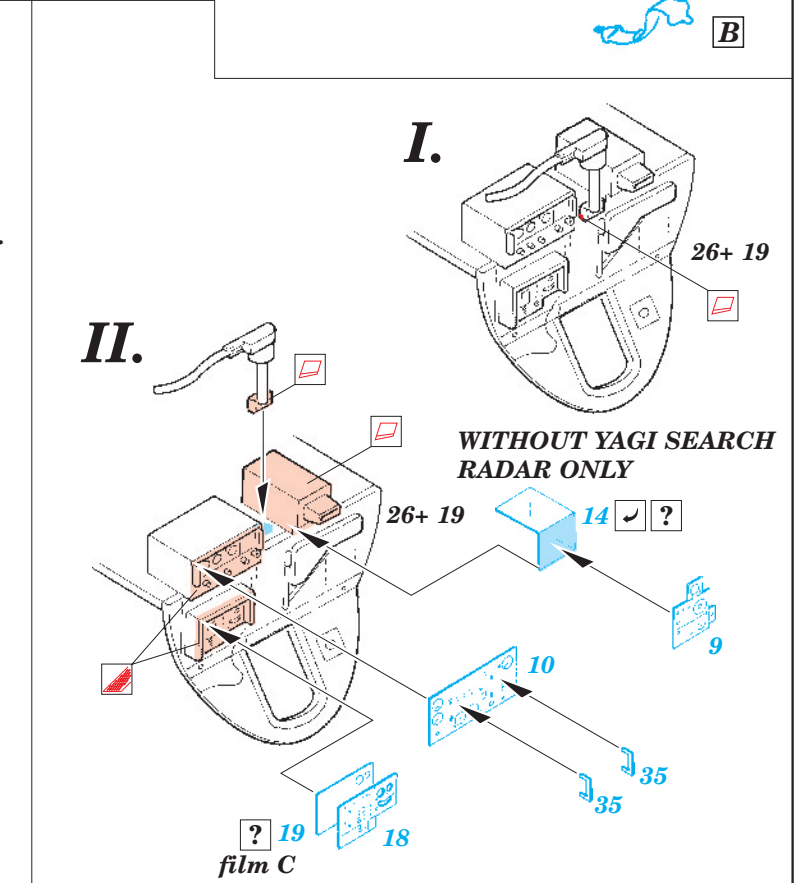

## 49 267

1/48 scale detail set for Accurate kit 3405 • sada detailů pro model 1/48 Accurate 3405

- APPLY EXPRESS MASK AND PAINT BEFORE GLUING  
POUŽIT EXPRESS MASK NABARVIT PŘED SLEPENÍM
- SYMMETRICAL ASSEMBLY  
SYMETRICKÁ MONTÁŽ
- REMOVE  
ODSTRANIT
- GRIND  
OBROUSIT
- DRILL HOLE  
VRTAT OTVOR
- BEND  
OHNOUT
- OPTION  
VOLBA
- REPLACE  
NAHRADIT

ORIGINAL KIT PARTS  
PŮVODNÍ DÍLY STAVEBNICE

PHOTO-ETCHED PARTS  
LEPTANÉ DÍLY

PARTS TO BE REMOVED  
DÍLY K ODSTRANĚNÍ

FILL  
TMELIT

**REFERENCES:**

Squadron/Signal Publ. -Walk Around # 5525 - TBF/ TBM Avenger  
 Squadron/Signal Publ. -Aircraft # 1082 - TBF/ TBM Avenger  
 Replic # 51/ novembre 1995  
 Replic # 64/ décembre 1996