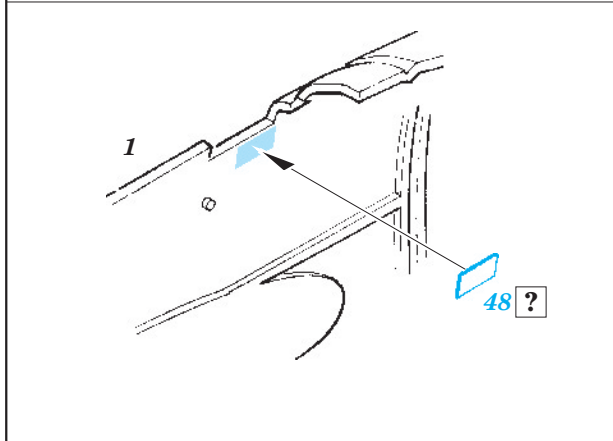

## 49 267

1/48 scale detail set for Accurate kit 3405 • sada detailů pro model 1/48 Accurate 3405

- APPLY EXPRESS MASK AND PAINT BEFORE GLUING  
POUŽIT EXPRESS MASK NABARVIT PŘED SLEPENÍM
- SYMMETRICAL ASSEMBLY  
SYMETRICKÁ MONTÁŽ
- REMOVE  
ODSTRANIT
- GRIND  
OBROUSIT
- DRILL HOLE  
VRTAT OTVOR
- BEND  
OHNOUT
- OPTION  
VOLBA
- REPLACE  
NAHRADIT

ORIGINAL KIT PARTS  
PŮVODNÍ DÍLY STAVEBNICE

PHOTO-ETCHED PARTS  
LEPTANÉ DÍLY

PARTS TO BE REMOVED  
DÍLY K ODSTRANĚNÍ

FILL  
TMELIT

**REFERENCES:**

Squadron/Signal Publ. -Walk Around # 5525 - TBF/ TBM Avenger  
 Squadron/Signal Publ. -Aircraft # 1082 - TBF/ TBM Avenger  
 Replic # 51/ novembre 1995  
 Replic # 64/ décembre 1996