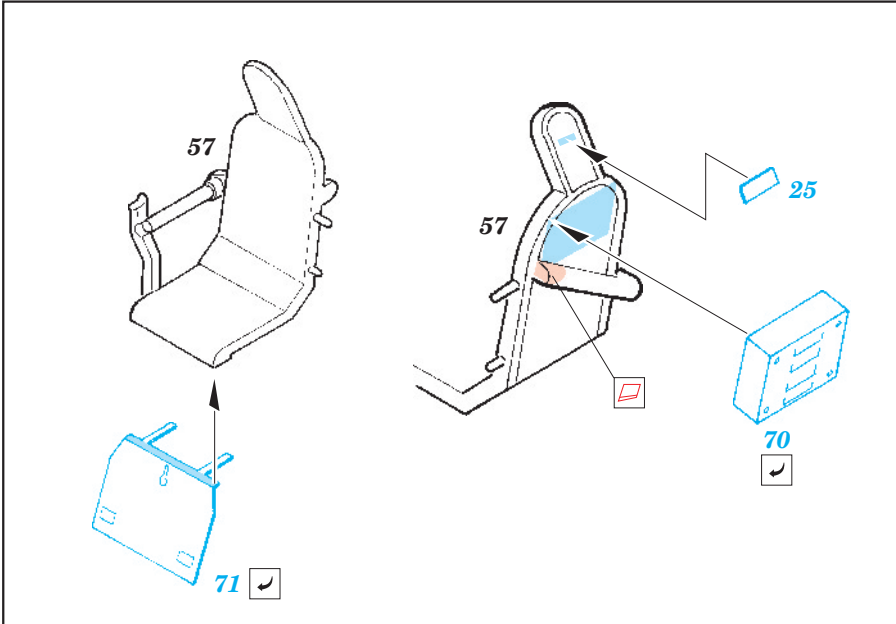

## 49 267

1/48 scale detail set for Accurate kit 3405 • sada detailů pro model 1/48 Accurate 3405

- APPLY EXPRESS MASK AND PAINT BEFORE GLUING  
POUŽIT EXPRESS MASK NABARVIT PŘED SLEPENÍM
- SYMMETRICAL ASSEMBLY  
SYMETRICKÁ MONTÁŽ
- REMOVE  
ODSTRANIT
- GRIND  
OBROUSIT
- DRILL HOLE  
VRTAT OTVOR
- BEND  
OHNOUT
- OPTION  
VOLBA
- REPLACE  
NAHRADIT

ORIGINAL KIT PARTS  
PŮVODNÍ DÍLY STAVEBNICE

PHOTO-ETCHED PARTS  
LEPTANÉ DÍLY

PARTS TO BE REMOVED  
DÍLY K ODSTRANĚNÍ

FILL  
TMELIT

**REFERENCES:**

Squadron/Signal Publ. -Walk Around # 5525 - TBF/ TBM Avenger  
 Squadron/Signal Publ. -Aircraft # 1082 - TBF/ TBM Avenger  
 Replic # 51/ novembre 1995  
 Replic # 64/ décembre 1996