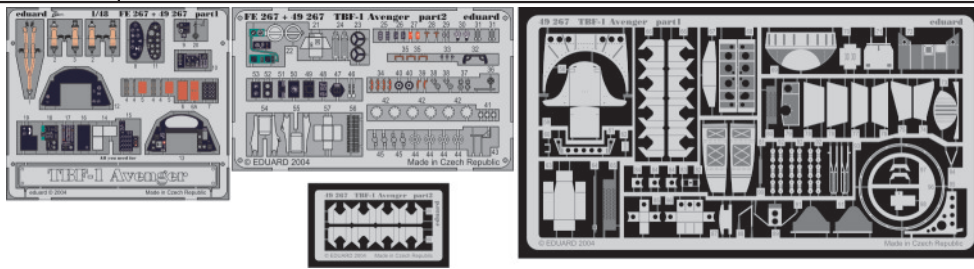

## 49 267

1/48 scale detail set for Accurate kit 3405 • sada detailů pro model 1/48 Accurate 3405

- APPLY EXPRESS MASK AND PAINT BEFORE GLUING  
POUŽIT EXPRESS MASK NABARVIT PŘED SLEPENÍM
- SYMMETRICAL ASSEMBLY  
SYMETRICKÁ MONTÁŽ
- REMOVE  
ODSTRANIT
- GRIND  
OBROUSIT
- DRILL HOLE  
VRTAT OTVOR
- BEND  
OHNOUT
- OPTION  
VOLBA
- REPLACE  
NAHRADIT