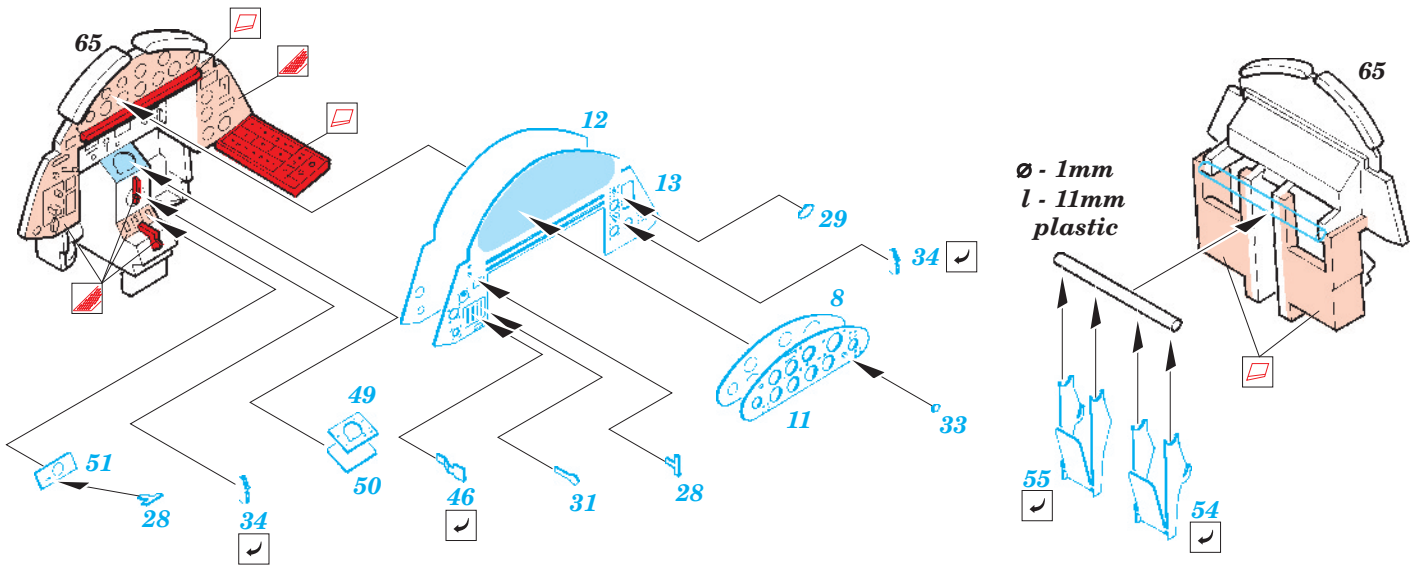

- APPLY EXPRESS MASK AND PAINT BEFORE GLUING
  POUŽIT EXPRESS MASK NABARVIT PŘED SLEPENÍM
- SYMMETRICAL ASSEMBLY
  SYMETRICKÁ MONTÁŽ
- REMOVE
  ODSTRANIT
- GRIND
  OBROUSIT
- DRILL HOLE
  VRTAT OTVOR
- BEND
  OHNOUT
- OPTION
  VOLBA
- REPLACE
  NAHRADIT

ORIGINAL KIT PARTS
PŮVODNÍ DÍLY STAVEBNICE

PHOTO-ETCHED PARTS
LEPTANÉ DÍLY

PARTS TO BE REMOVED
DÍLY K ODSTRANĚNÍ

FILL
TMELIT