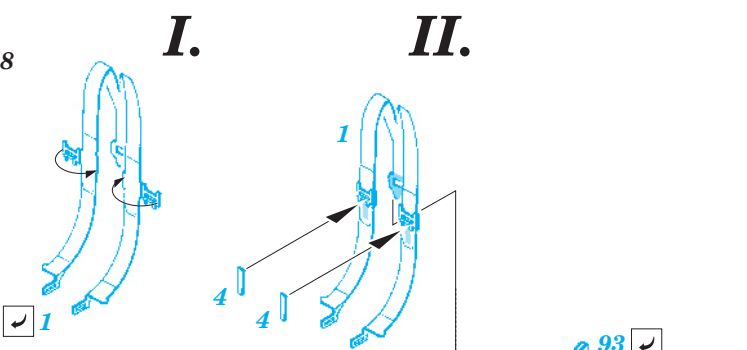

- APPLY EXPRESS MASK AND PAINT BEFORE GLUING
  POUŽIT EXPRESS MASK NABARVIT PŘED SLEPENÍM
- SYMMETRICAL ASSEMBLY
  SYMETRICKÁ MONTÁŽ
- REMOVE
  ODSTRANIT
- GRIND
  OBROUSIT
- DRILL HOLE
  VRTAT OTVOR
- BEND
  OHNOUT
- OPTION
  VOLBA
- REPLACE
  NAHRADIT

ORIGINAL KIT PARTS
PŮVODNÍ DÍLY STAVEBNICE

PHOTO-ETCHED PARTS
LEPTANÉ DÍLY

PARTS TO BE REMOVED
DÍLY K ODSTRANĚNÍ

FILL
TMELIT