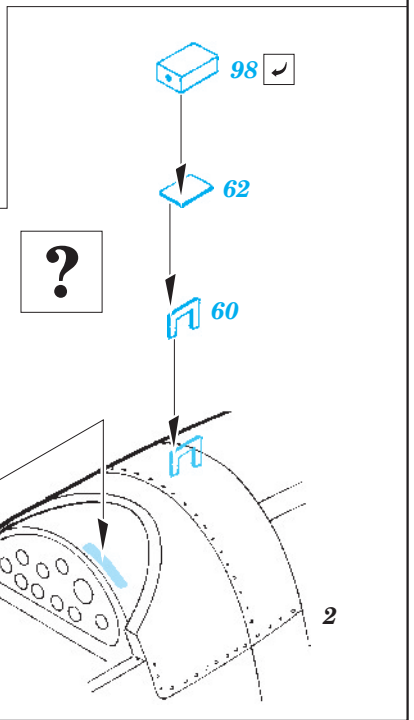

## 49 267

1/48 scale detail set for Accurate kit 3405 • sada detailů pro model 1/48 Accurate 3405

- APPLY EXPRESS MASK AND PAINT BEFORE GLUING  
POUŽIT EXPRESS MASK NABARVIT PŘED SLEPENÍM
- SYMMETRICAL ASSEMBLY  
SYMETRICKÁ MONTÁŽ
- REMOVE  
ODSTRANIT
- GRIND  
OBROUSIT
- DRILL HOLE  
VRTAT OTVOR
- BEND  
OHNOUT
- OPTION  
VOLBA
- REPLACE  
NAHRADIT

ORIGINAL KIT PARTS  
PŮVODNÍ DÍLY STAVEBNICE

PHOTO-ETCHED PARTS  
LEPTANÉ DÍLY

PARTS TO BE REMOVED  
DÍLY K ODSTRANĚNÍ

FILL  
TMELIT

**REFERENCES:**

Squadron/Signal Publ. -Walk Around # 5525 - TBF/ TBM Avenger  
 Squadron/Signal Publ. -Aircraft # 1082 - TBF/ TBM Avenger  
 Replic # 51/ novembre 1995  
 Replic # 64/ décembre 1996