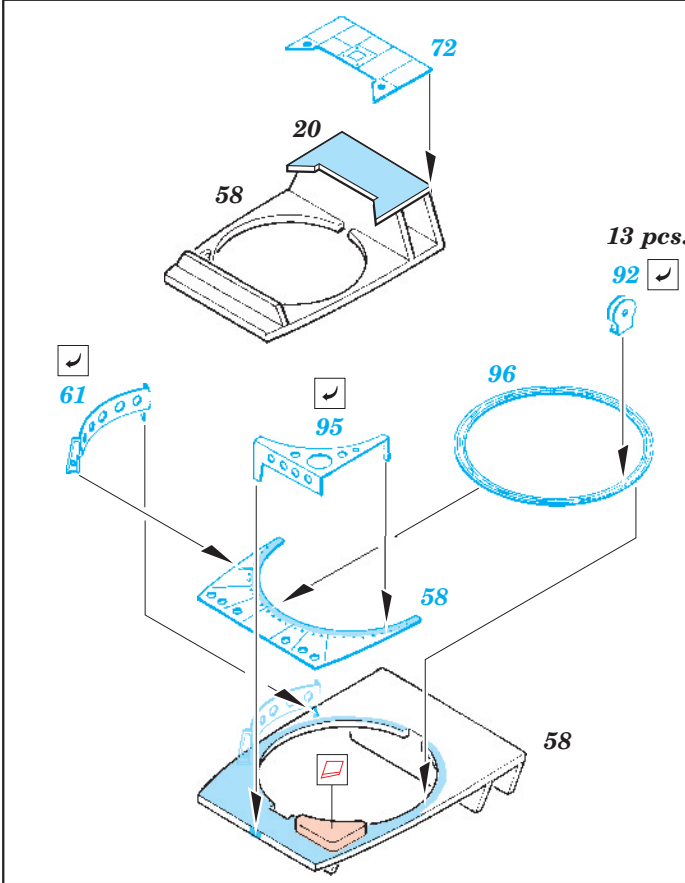

## 49 267

1/48 scale detail set for Accurate kit 3405 • sada detailů pro model 1/48 Accurate 3405

- APPLY EXPRESS MASK AND PAINT BEFORE GLUING  
POUŽIT EXPRESS MASK NABARVIT PŘED SLEPENÍM
- SYMMETRICAL ASSEMBLY  
SYMETRICKÁ MONTÁŽ
- REMOVE  
ODSTRANIT
- GRIND  
OBROUSIT
- DRILL HOLE  
VRTAT OTVOR
- BEND  
OHNOUT
- OPTION  
VOLBA
- REPLACE  
NAHRADIT

ORIGINAL KIT PARTS  
PŮVODNÍ DÍLY STAVEBNICE

PHOTO-ETCHED PARTS  
LEPTANÉ DÍLY

PARTS TO BE REMOVED  
DÍLY K ODSTRANĚNÍ

FILL  
TMELIT

**REFERENCES:**

Squadron/Signal Publ. -Walk Around # 5525 - TBF/ TBM Avenger  
 Squadron/Signal Publ. -Aircraft # 1082 - TBF/ TBM Avenger  
 Replic # 51/ novembre 1995  
 Replic # 64/ décembre 1996