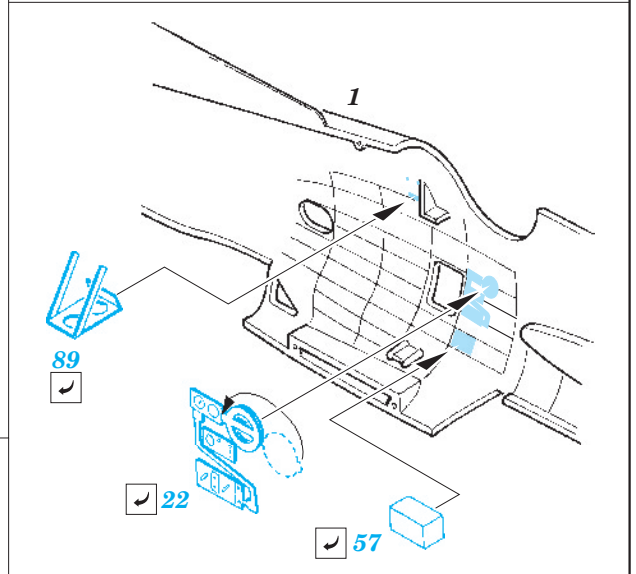

## 49 267

1/48 scale detail set for Accurate kit 3405 • sada detailů pro model 1/48 Accurate 3405

- APPLY EXPRESS MASK AND PAINT BEFORE GLUING  
POUŽIT EXPRESS MASK NABARVIT PŘED SLEPENÍM
- SYMMETRICAL ASSEMBLY  
SYMETRICKÁ MONTÁŽ
- REMOVE  
ODSTRANIT
- GRIND  
OBROUSIT
- DRILL HOLE  
VRTAT OTVOR
- BEND  
OHNOUT
- OPTION  
VOLBA
- REPLACE  
NAHRADIT

ORIGINAL KIT PARTS  
PŮVODNÍ DÍLY STAVEBNICE

PHOTO-ETCHED PARTS  
LEPTANÉ DÍLY

PARTS TO BE REMOVED  
DÍLY K ODSTRANĚNÍ

FILL  
TMELIT

**REFERENCES:**

Squadron/Signal Publ. -Walk Around # 5525 - TBF/ TBM Avenger  
 Squadron/Signal Publ. -Aircraft # 1082 - TBF/ TBM Avenger  
 Replic # 51/ novembre 1995  
 Replic # 64/ décembre 1996