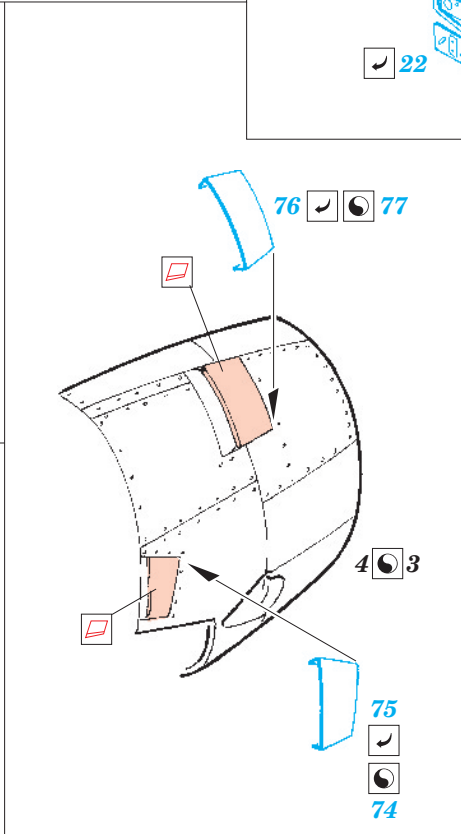

## 49 267

1/48 scale detail set for Accurate kit 3405 • sada detailů pro model 1/48 Accurate 3405

- APPLY EXPRESS MASK AND PAINT BEFORE GLUING  
POUŽIT EXPRESS MASK NABARVIT PŘED SLEPENÍM
- SYMMETRICAL ASSEMBLY  
SYMETRICKÁ MONTÁŽ
- REMOVE  
ODSTRANIT
- GRIND  
OBROUSIT
- DRILL HOLE  
VRTAT OTVOR
- BEND  
OHNOUT
- OPTION  
VOLBA
- REPLACE  
NAHRADIT

ORIGINAL KIT PARTS  
PŮVODNÍ DÍLY STAVEBNICE

PHOTO-ETCHED PARTS  
LEPTANÉ DÍLY

PARTS TO BE REMOVED  
DÍLY K ODSTRANĚNÍ

FILL  
TMELIT

**REFERENCES:**

Squadron/Signal Publ. -Walk Around # 5525 - TBF/ TBM Avenger  
 Squadron/Signal Publ. -Aircraft # 1082 - TBF/ TBM Avenger  
 Replic # 51/ novembre 1995  
 Replic # 64/ décembre 1996