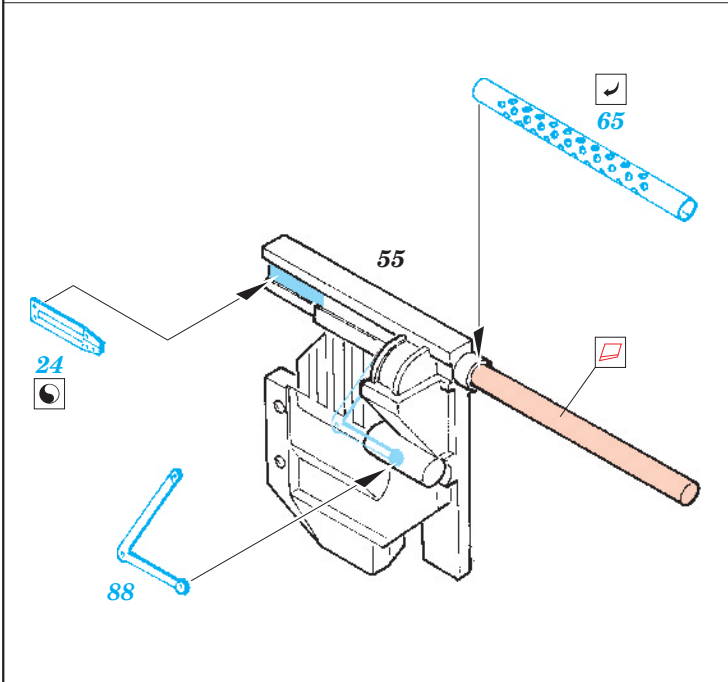

## 49 267

1/48 scale detail set for Accurate kit 3405 • sada detailů pro model 1/48 Accurate 3405

- APPLY EXPRESS MASK AND PAINT BEFORE GLUING  
POUŽIT EXPRESS MASK NABARVIT PŘED SLEPENÍM
- SYMMETRICAL ASSEMBLY  
SYMETRICKÁ MONTÁŽ
- REMOVE  
ODSTRANIT
- GRIND  
OBROUSIT
- DRILL HOLE  
VRTAT OTVOR
- BEND  
OHNOUT
- OPTION  
VOLBA
- REPLACE  
NAHRADIT

ORIGINAL KIT PARTS  
PŮVODNÍ DÍLY STAVEBNICE

PHOTO-ETCHED PARTS  
LEPTANÉ DÍLY

PARTS TO BE REMOVED  
DÍLY K ODSTRANĚNÍ

FILL  
TMELIT

**REFERENCES:**

Squadron/Signal Publ. -Walk Around # 5525 - TBF/ TBM Avenger  
 Squadron/Signal Publ. -Aircraft # 1082 - TBF/ TBM Avenger  
 Replic # 51/ novembre 1995  
 Replic # 64/ décembre 1996