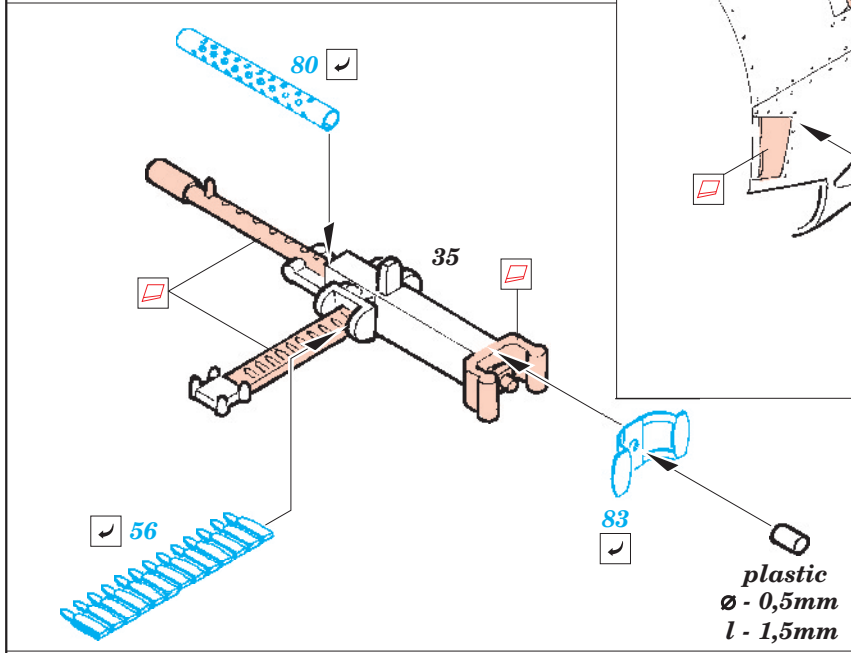

## 49 267

1/48 scale detail set for Accurate kit 3405 • sada detailů pro model 1/48 Accurate 3405

- APPLY EXPRESS MASK AND PAINT BEFORE GLUING  
POUŽIT EXPRESS MASK NABARVIT PŘED SLEPENÍM
- SYMMETRICAL ASSEMBLY  
SYMETRICKÁ MONTÁŽ
- REMOVE  
ODSTRANIT
- GRIND  
OBROUSIT
- DRILL HOLE  
VRTAT OTVOR
- BEND  
OHNOUT
- OPTION  
VOLBA
- REPLACE  
NAHRADIT

ORIGINAL KIT PARTS  
PŮVODNÍ DÍLY STAVEBNICE

PHOTO-ETCHED PARTS  
LEPTANÉ DÍLY

PARTS TO BE REMOVED  
DÍLY K ODSTRANĚNÍ

FILL  
TMELIT

**REFERENCES:**

Squadron/Signal Publ. -Walk Around # 5525 - TBF/ TBM Avenger  
 Squadron/Signal Publ. -Aircraft # 1082 - TBF/ TBM Avenger  
 Replic # 51/ novembre 1995  
 Replic # 64/ décembre 1996