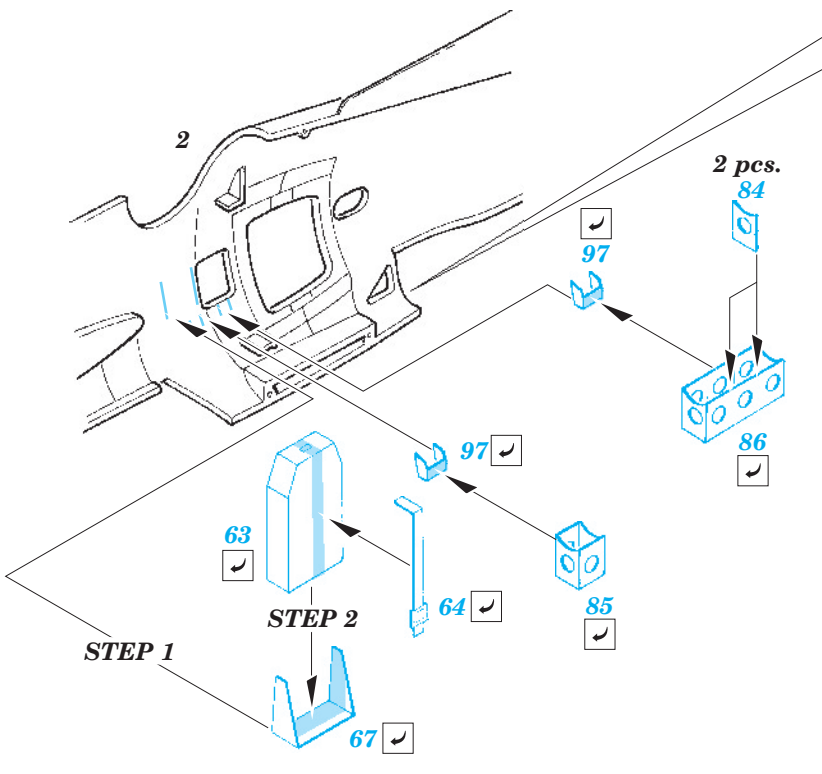

## 49 267

1/48 scale detail set for Accurate kit 3405 • sada detailů pro model 1/48 Accurate 3405

- APPLY EXPRESS MASK AND PAINT BEFORE GLUING  
POUŽIT EXPRESS MASK NABARVIT PŘED SLEPENÍM
- SYMMETRICAL ASSEMBLY  
SYMETRICKÁ MONTÁŽ
- REMOVE  
ODSTRANIT
- GRIND  
OBROUSIT
- DRILL HOLE  
VRTAT OTVOR
- BEND  
OHNOUT
- OPTION  
VOLBA
- REPLACE  
NAHRADIT

ORIGINAL KIT PARTS  
PŮVODNÍ DÍLY STAVEBNICE

PHOTO-ETCHED PARTS  
LEPTANÉ DÍLY

PARTS TO BE REMOVED  
DÍLY K ODSTRANĚNÍ

FILL  
TMELIT

**REFERENCES:**

Squadron/Signal Publ. -Walk Around # 5525 - TBF/ TBM Avenger  
 Squadron/Signal Publ. -Aircraft # 1082 - TBF/ TBM Avenger  
 Replic # 51/ novembre 1995  
 Replic # 64/ décembre 1996