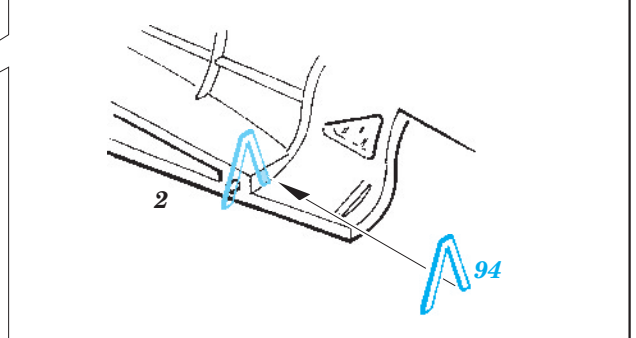

## 49 267

1/48 scale detail set for Accurate kit 3405 • sada detailů pro model 1/48 Accurate 3405

- APPLY EXPRESS MASK AND PAINT BEFORE GLUING  
POUŽIT EXPRESS MASK NABARVIT PŘED SLEPENÍM
- SYMMETRICAL ASSEMBLY  
SYMETRICKÁ MONTÁŽ
- REMOVE  
ODSTRANIT
- GRIND  
OBROUSIT
- DRILL HOLE  
VRTAT OTVOR
- BEND  
OHNOUT
- OPTION  
VOLBA
- REPLACE  
NAHRADIT

ORIGINAL KIT PARTS  
PŮVODNÍ DÍLY STAVEBNICE

PHOTO-ETCHED PARTS  
LEPTANÉ DÍLY

PARTS TO BE REMOVED  
DÍLY K ODSTRANĚNÍ

FILL  
TMELIT

**REFERENCES:**

Squadron/Signal Publ. -Walk Around # 5525 - TBF/ TBM Avenger  
 Squadron/Signal Publ. -Aircraft # 1082 - TBF/ TBM Avenger  
 Replic # 51/ novembre 1995  
 Replic # 64/ décembre 1996