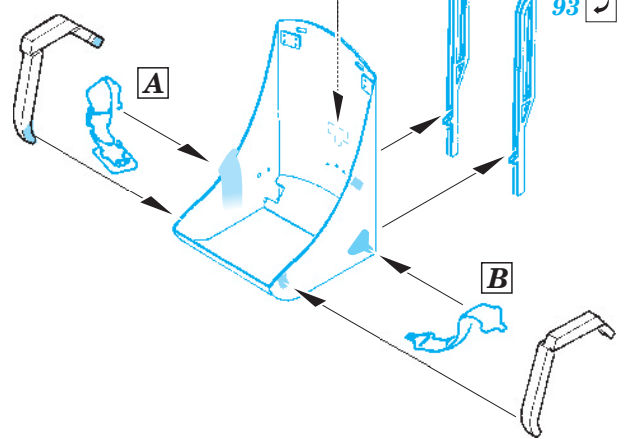

## 49 267

1/48 scale detail set for Accurate kit 3405 • sada detailů pro model 1/48 Accurate 3405

- APPLY EXPRESS MASK AND PAINT BEFORE GLUING  
POUŽIT EXPRESS MASK NABARVIT PŘED SLEPENÍM
- SYMMETRICAL ASSEMBLY  
SYMETRICKÁ MONTÁŽ
- REMOVE  
ODSTRANIT
- GRIND  
OBROUSIT
- DRILL HOLE  
VRTAT OTVOR
- BEND  
OHNOUT
- OPTION  
VOLBA
- REPLACE  
NAHRADIT

ORIGINAL KIT PARTS  
PŮVODNÍ DÍLY STAVEBNICE

PHOTO-ETCHED PARTS  
LEPTANÉ DÍLY

PARTS TO BE REMOVED  
DÍLY K ODSTRANĚNÍ

FILL  
TMELIT

**REFERENCES:**

Squadron/Signal Publ. -Walk Around # 5525 - TBF/ TBM Avenger  
 Squadron/Signal Publ. -Aircraft # 1082 - TBF/ TBM Avenger  
 Replic # 51/ novembre 1995  
 Replic # 64/ décembre 1996