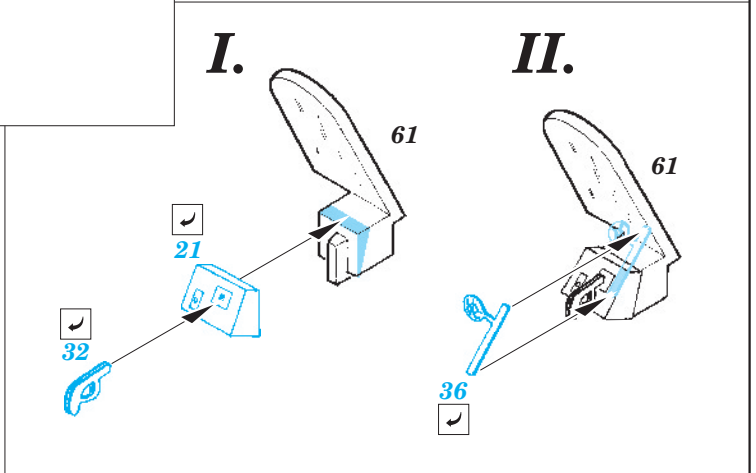

## 49 267

1/48 scale detail set for Accurate kit 3405 • sada detailů pro model 1/48 Accurate 3405

- APPLY EXPRESS MASK AND PAINT BEFORE GLUING  
POUŽIT EXPRESS MASK NABARVIT PŘED SLEPENÍM
- SYMMETRICAL ASSEMBLY  
SYMETRICKÁ MONTÁŽ
- REMOVE  
ODSTRANIT
- GRIND  
OBROUSIT
- DRILL HOLE  
VRTAT OTVOR
- BEND  
OHNOUT
- OPTION  
VOLBA
- REPLACE  
NAHRADIT

ORIGINAL KIT PARTS  
PŮVODNÍ DÍLY STAVEBNICE

PHOTO-ETCHED PARTS  
LEPTANÉ DÍLY

PARTS TO BE REMOVED  
DÍLY K ODSTRANĚNÍ

FILL  
TMELIT

**REFERENCES:**

Squadron/Signal Publ. -Walk Around # 5525 - TBF/ TBM Avenger  
 Squadron/Signal Publ. -Aircraft # 1082 - TBF/ TBM Avenger  
 Replic # 51/ novembre 1995  
 Replic # 64/ décembre 1996