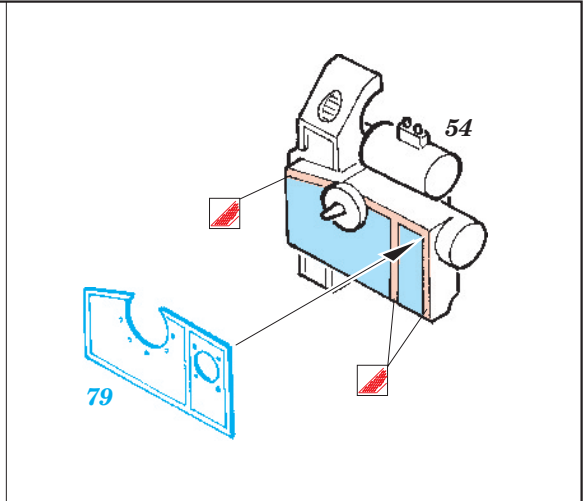

## 49 267

1/48 scale detail set for Accurate kit 3405 • sada detailů pro model 1/48 Accurate 3405

- APPLY EXPRESS MASK AND PAINT BEFORE GLUING  
POUŽIT EXPRESS MASK NABARVIT PŘED SLEPENÍM
- SYMMETRICAL ASSEMBLY  
SYMETRICKÁ MONTÁŽ
- REMOVE  
ODSTRANIT
- GRIND  
OBROUSIT
- DRILL HOLE  
VRTAT OTVOR
- BEND  
OHNOUT
- OPTION  
VOLBA
- REPLACE  
NAHRADIT

ORIGINAL KIT PARTS  
PŮVODNÍ DÍLY STAVEBNICE

PHOTO-ETCHED PARTS  
LEPTANÉ DÍLY

PARTS TO BE REMOVED  
DÍLY K ODSTRANĚNÍ

FILL  
TMELIT

**REFERENCES:**

Squadron/Signal Publ. -Walk Around # 5525 - TBF/ TBM Avenger  
 Squadron/Signal Publ. -Aircraft # 1082 - TBF/ TBM Avenger  
 Replic # 51/ novembre 1995  
 Replic # 64/ décembre 1996