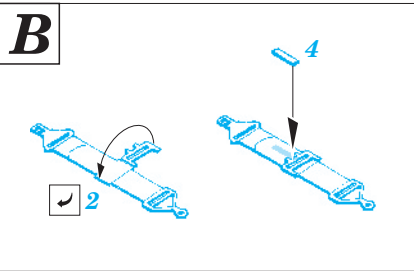

## 49 267

1/48 scale detail set for Accurate kit 3405 • sada detailů pro model 1/48 Accurate 3405

- APPLY EXPRESS MASK AND PAINT BEFORE GLUING  
POUŽIT EXPRESS MASK NABARVIT PŘED SLEPENÍM
- SYMMETRICAL ASSEMBLY  
SYMETRICKÁ MONTÁŽ
- REMOVE  
ODSTRANIT
- GRIND  
OBROUSIT
- DRILL HOLE  
VRTAT OTVOR
- BEND  
OHNOUT
- OPTION  
VOLBA
- REPLACE  
NAHRADIT

ORIGINAL KIT PARTS  
PŮVODNÍ DÍLY STAVEBNICE

PHOTO-ETCHED PARTS  
LEPTANÉ DÍLY

PARTS TO BE REMOVED  
DÍLY K ODSTRANĚNÍ

FILL  
TMELIT

**REFERENCES:**

Squadron/Signal Publ. -Walk Around # 5525 - TBF/ TBM Avenger  
 Squadron/Signal Publ. -Aircraft # 1082 - TBF/ TBM Avenger  
 Replic # 51/ novembre 1995  
 Replic # 64/ décembre 1996