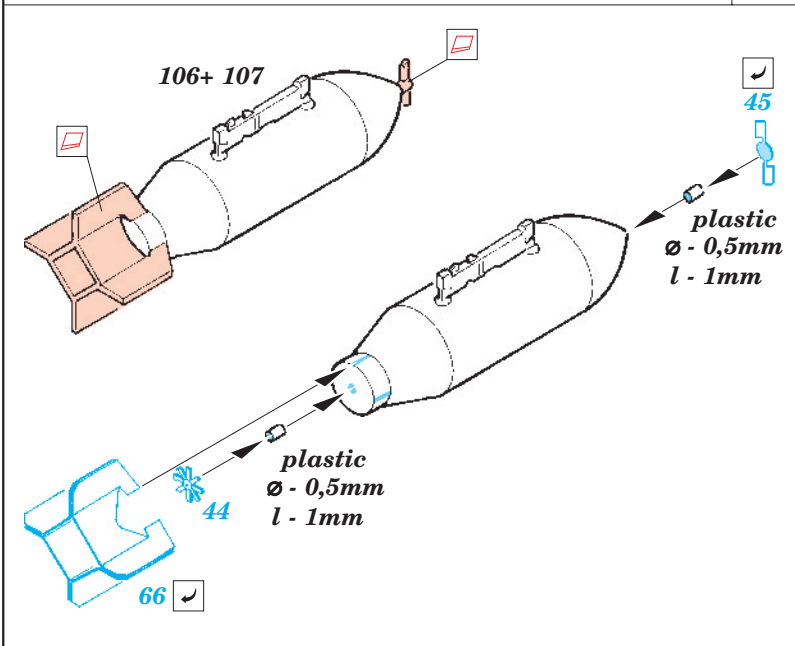

## 49 267

1/48 scale detail set for Accurate kit 3405 • sada detailů pro model 1/48 Accurate 3405

- APPLY EXPRESS MASK AND PAINT BEFORE GLUING  
POUŽIT EXPRESS MASK NABARVIT PŘED SLEPENÍM
- SYMMETRICAL ASSEMBLY  
SYMETRICKÁ MONTÁŽ
- REMOVE  
ODSTRANIT
- GRIND  
OBROUSIT
- DRILL HOLE  
VRTAT OTVOR
- BEND  
OHNOUT
- OPTION  
VOLBA
- REPLACE  
NAHRADIT

ORIGINAL KIT PARTS  
PŮVODNÍ DÍLY STAVEBNICE

PHOTO-ETCHED PARTS  
LEPTANÉ DÍLY

PARTS TO BE REMOVED  
DÍLY K ODSTRANĚNÍ

FILL  
TMELIT

**REFERENCES:**

Squadron/Signal Publ. -Walk Around # 5525 - TBF/ TBM Avenger  
 Squadron/Signal Publ. -Aircraft # 1082 - TBF/ TBM Avenger  
 Replic # 51/ novembre 1995  
 Replic # 64/ décembre 1996