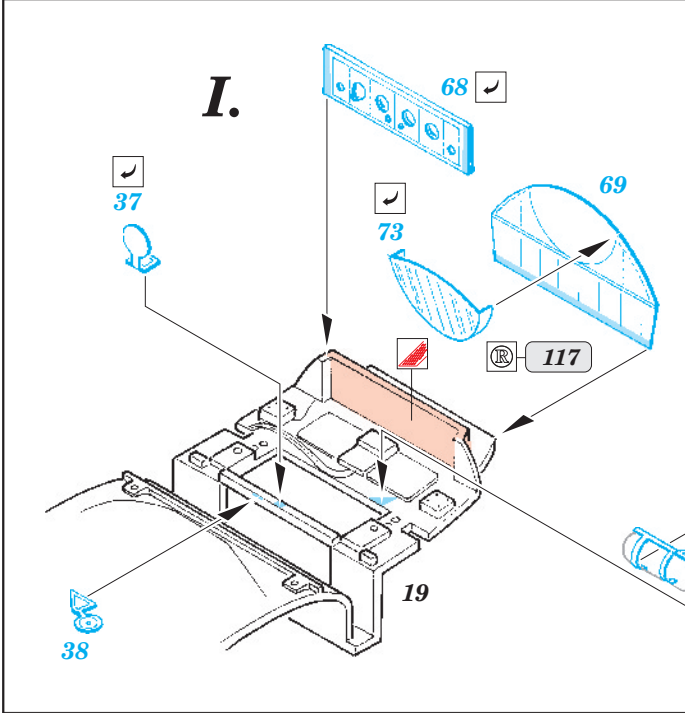

## 49 267

1/48 scale detail set for Accurate kit 3405 • sada detailů pro model 1/48 Accurate 3405

- APPLY EXPRESS MASK AND PAINT BEFORE GLUING  
POUŽIT EXPRESS MASK NABARVIT PŘED SLEPENÍM
- SYMMETRICAL ASSEMBLY  
SYMETRICKÁ MONTÁŽ
- REMOVE  
ODSTRANIT
- GRIND  
OBROUSIT
- DRILL HOLE  
VRTAT OTVOR
- BEND  
OHNOUT
- OPTION  
VOLBA
- REPLACE  
NAHRADIT

ORIGINAL KIT PARTS  
PŮVODNÍ DÍLY STAVEBNICE

PHOTO-ETCHED PARTS  
LEPTANÉ DÍLY

PARTS TO BE REMOVED  
DÍLY K ODSTRANĚNÍ

FILL  
TMELIT

**REFERENCES:**

Squadron/Signal Publ. -Walk Around # 5525 - TBF/ TBM Avenger  
 Squadron/Signal Publ. -Aircraft # 1082 - TBF/ TBM Avenger  
 Replic # 51/ novembre 1995  
 Replic # 64/ décembre 1996