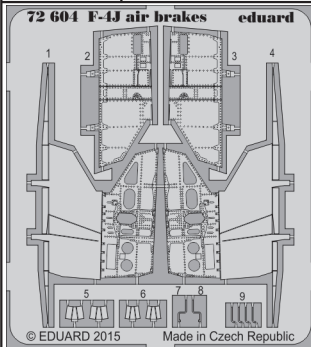

# F-4J air brakes

eduard

72 604

detail set for 1/72 ACADEMY No.12515 kit • sada detailů pro stavebnici 1/72 ACADEMY No.12515

- ★ APPLY EXPRESS MASK AND PAINT BEFORE GLUING  
POUŽIT EXPRESS MASK NABARVIT PŘED SLEPENÍM
- ☉ SYMMETRICAL ASSEMBLY  
SYMETRICKÁ MONTÁŽ
- ☐ REMOVE  
ODSTRANIT
- ☑ BEND  
OHNOUT
- ▨ GRIND  
OBROUSIT
- ☐ ? OPTION  
VOLBA
- ⌋ DRILL HOLE  
VRTÁT OTVOR
- Ⓜ REPLACE  
NAHRADIT
- 1 COLORED ETCHED PARTS  
LEPTANÉ BAREVNÉ DÍLY
- 1 ETCHED PARTS  
LEPTANÉ NEBAREVNÉ DÍLY
- 1 ORIGINAL KIT PARTS  
PŮVODNÍ DÍLY STAVEBNICE

ORIGINAL KIT PARTS  
PŮVODNÍ DÍLY STAVEBNICE

PHOTO-ETCHED PARTS  
LEPTANÉ DÍLY

PARTS TO BE REMOVED  
DÍLY K ODSTRANĚNÍ

FILL  
TMELIT