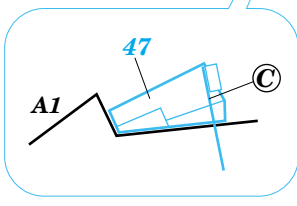

F-117A Nighthawk

eduard

73 253

1/72 scale detail set for Hasegawa kit • sada detailů pro model 1/72 Hasegawa

- ★ APPLY EXPRESS MASK AND PAINT BEFORE GLUING
POUŽÍTE EXPRESS MASK NABARVIT PŘED SLEPENÍM
- ☉ SYMMETRICAL ASSEMBLY
SYMETRICKÁ MONTÁŽ
- ✂ REMOVE
ODSTRANIT
- ☑ BEND
OHNOUT
- ☑ GRIND
OBROUSIT
- ☑ DRILL HOLE
VRTAT OTVOR
- ☑ OPTION
VOLBA
- ☑ REPLACE
NAHRADIT

FILM

- ORIGINAL KIT PARTS
PŮVODNÍ DÍLY STAVEBNICE
- PHOTO-ETCHED PARTS
LEPTANÉ DÍLY
- PARTS TO BE REMOVED
DÍLY K ODSTRANĚNÍ
- FILL
TMELIT

D

C13, F4

C13, F4

C13, F4

B8, C10 C11, C14

42
41

C6 C5

69

67

33

F5

65 ? 66

4 pcs 71

plastic
Ø = 0,5mm
l = 17mm