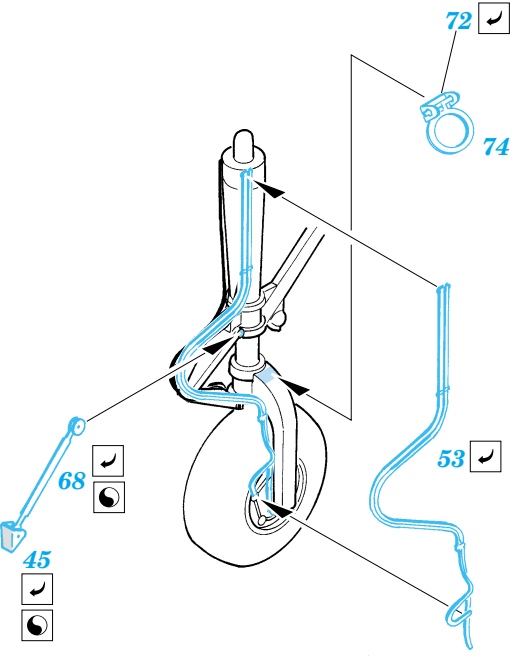

FILM

- ORIGINAL KIT PARTS
PŮVODNÍ DÍLY STAVEBNICE
- PHOTO-ETCHED PARTS
LEPTANÉ DÍLY
- PARTS TO BE REMOVED
DÍLY K ODSTRANĚNÍ
- FILL
TMELIT

D

C13, F4

C13, F4

C13, F4

B8, C10 C11, C14

42
41

56

56

2 pcs 58

C1
C7

72

74

53

49

C6 C5

69

67

33

F5

65 ? 66

4 pcs 71

plastic
Ø = 0,5mm
l = 17mm