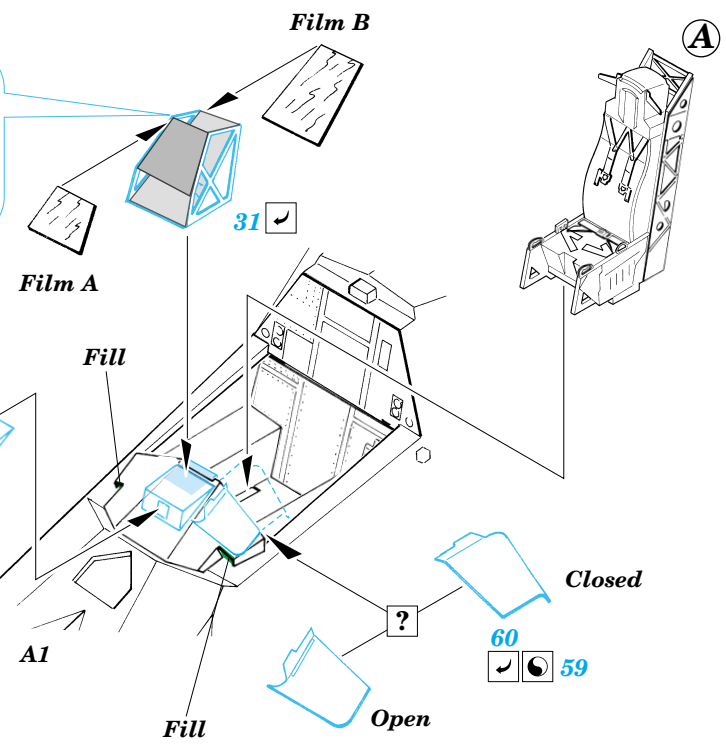

F-117A Nighthawk

eduard

73 253

1/72 scale detail set for Hasegawa kit • sada detailů pro model 1/72 Hasegawa

- ★ APPLY EXPRESS MASK AND PAINT BEFORE GLUING
POUŽÍTE EXPRESS MASK NABARVIT PŘED SLEPENÍM
- ☉ SYMMETRICAL ASSEMBLY
SYMETRICKÁ MONTÁŽ
- ✂ REMOVE
ODSTRANIT
- ☑ BEND
OHNOUT
- ☑ GRIND
OBROUSIT
- ☑ DRILL HOLE
VRTAT OTVOR
- ☑ OPTION
VOLBA
- ☑ REPLACE
NAHRADIT

FILM

- ORIGINAL KIT PARTS
PŮVODNÍ DÍLY STAVEBNICE
- PHOTO-ETCHED PARTS
LEPTANÉ DÍLY
- PARTS TO BE REMOVED
DÍLY K ODSTRANĚNÍ
- FILL
TMELIT

D

C13, F4

C13, F4

C13, F4

B8, C10 C11, C14

42
41

C6 C5

69

67

33

F5

65 ? 66

4 pcs 71

plastic
Ø = 0,5mm
l = 17mm