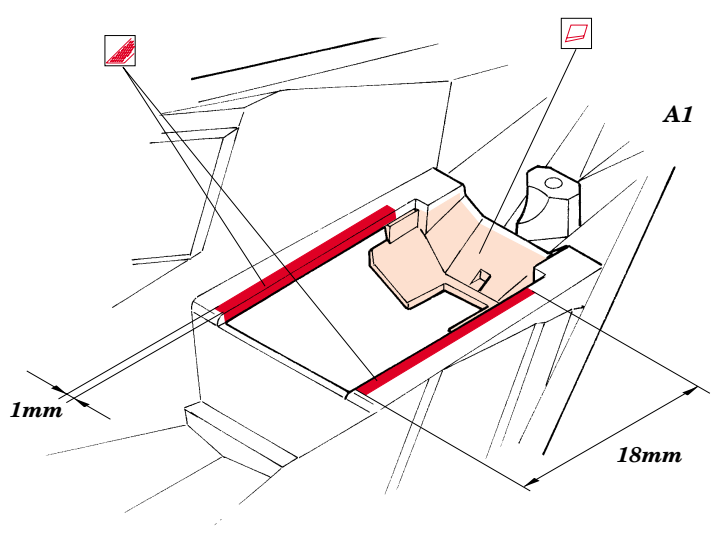

F-117A Nighthawk

eduard

73 253

1/72 scale detail set for Hasegawa kit • sada detailů pro model 1/72 Hasegawa

- ★ APPLY EXPRESS MASK AND PAINT BEFORE GLUING
POUŽÍTE EXPRESS MASK NABARVIT PŘED SLEPENÍM
- ☉ SYMMETRICAL ASSEMBLY
SYMETRICKÁ MONTÁŽ
- ✂ REMOVE
ODSTRANIT
- ☑ BEND
OHNOUT
- ☑ GRIND
OBROUSIT
- ☑ DRILL HOLE
VRTAT OTVOR
- ☑ OPTION
VOLBA
- ☑ REPLACE
NAHRADIT

FILM

- ORIGINAL KIT PARTS
PŮVODNÍ DÍLY STAVEBNICE
- PHOTO-ETCHED PARTS
LEPTANÉ DÍLY
- PARTS TO BE REMOVED
DÍLY K ODSTRANĚNÍ
- FILL
TMELIT

D

C13, F4

C13, F4

C13, F4

B8, C10 C11, C14

42
41

C6 C5

69

67

33

F5

65 ? 66

4 pcs 71

plastic
Ø = 0,5mm
l = 17mm