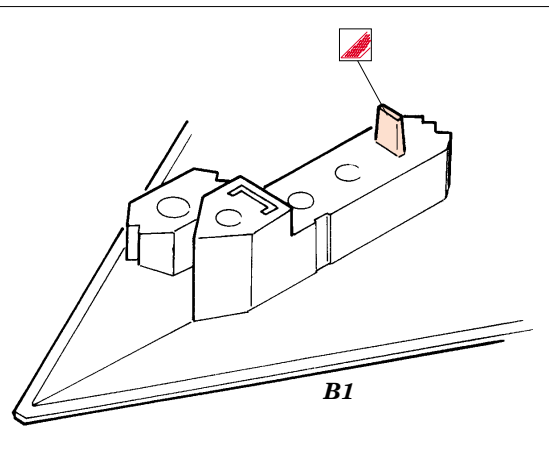

F-117A Nighthawk

eduard

73 253

1/72 scale detail set for Hasegawa kit • sada detailů pro model 1/72 Hasegawa

- ★ APPLY EXPRESS MASK AND PAINT BEFORE GLUING
POUŽÍTE EXPRESS MASK NABARVIT PŘED SLEPENÍM
- ☉ SYMMETRICAL ASSEMBLY
SYMETRICKÁ MONTÁŽ
- ✂ REMOVE
ODSTRANIT
- ☑ BEND
OHNOUT
- ☑ GRIND
OBROUSIT
- ☑ DRILL HOLE
VRTAT OTVOR
- ☑ OPTION
VOLBA
- ☑ REPLACE
NAHRADIT

FILM

- ORIGINAL KIT PARTS
PŮVODNÍ DÍLY STAVEBNICE
- PHOTO-ETCHED PARTS
LEPTANÉ DÍLY
- PARTS TO BE REMOVED
DÍLY K ODSTRANĚNÍ
- FILL
TMELIT

D

C13, F4

C13, F4

C13, F4

B8, C10 C11, C14

42
41

C6 C5

69

67

33

F5

65 ? 66

4 pcs 71

plastic
Ø = 0,5mm
l = 17mm