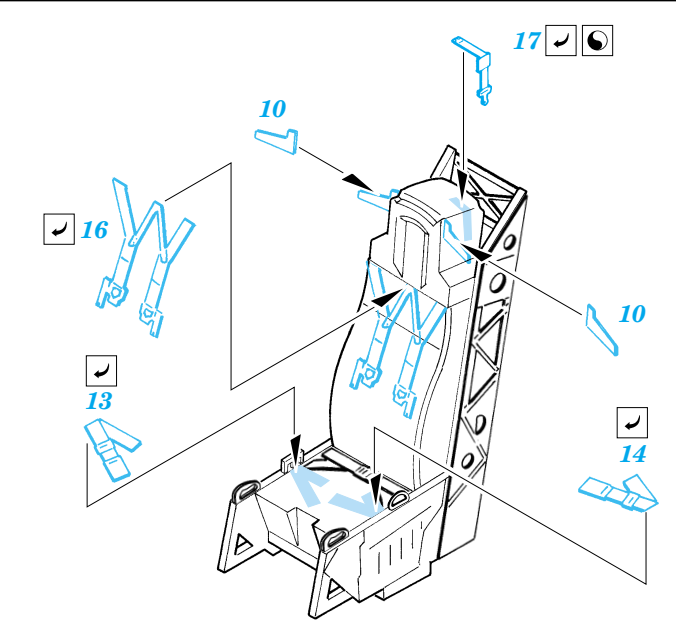

F-117A Nighthawk

eduard

73 253

1/72 scale detail set for Hasegawa kit • sada detailů pro model 1/72 Hasegawa

- ★ APPLY EXPRESS MASK AND PAINT BEFORE GLUING
POUŽÍTE EXPRESS MASK NABARVIT PŘED SLEPENÍM
- ☉ SYMMETRICAL ASSEMBLY
SYMETRICKÁ MONTÁŽ
- ✂ REMOVE
ODSTRANIT
- ☑ BEND
OHNOUT
- ☑ GRIND
OBROUSIT
- ☑ DRILL HOLE
VRTAT OTVOR
- ☑ OPTION
VOLBA
- ☑ REPLACE
NAHRADIT

FILM

- ORIGINAL KIT PARTS
PŮVODNÍ DÍLY STAVEBNICE
- PHOTO-ETCHED PARTS
LEPTANÉ DÍLY
- PARTS TO BE REMOVED
DÍLY K ODSTRANĚNÍ
- FILL
TMELIT

D

C13, F4

C13, F4

C13, F4

B8, C10 C11, C14

42
41

C6 C5

69

67

33

F5

65 ? 66

4 pcs 71

plastic
Ø = 0,5mm
l = 17mm