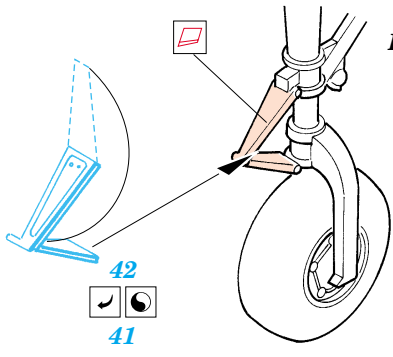

FILM

- ORIGINAL KIT PARTS
PŮVODNÍ DÍLY STAVEBNICE
- PHOTO-ETCHED PARTS
LEPTANÉ DÍLY
- PARTS TO BE REMOVED
DÍLY K ODSTRANĚNÍ
- FILL
TMELIT

D

C13, F4

C13, F4

C13, F4

B8, C10 C11, C14

42
41

C6 C5

69

67

33

F5

65 ? 66

4 pcs 71

plastic
Ø = 0,5mm
l = 17mm