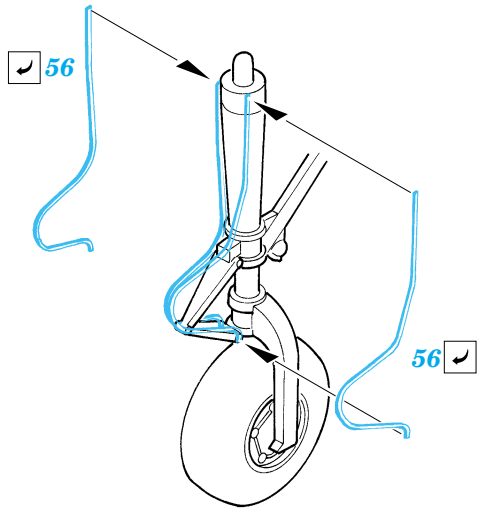

FILM

- ORIGINAL KIT PARTS
PŮVODNÍ DÍLY STAVEBNICE
- PHOTO-ETCHED PARTS
LEPTANÉ DÍLY
- PARTS TO BE REMOVED
DÍLY K ODSTRANĚNÍ
- FILL
TMELIT

D

C13, F4

C13, F4

C13, F4

B8, C10 C11, C14

42
41

56

56

2 pcs 58

C1
C7

72

74

53

49

C6 C5

69

67

33

F5

65 ? 66

4 pcs 71

plastic
Ø = 0,5mm
l = 17mm