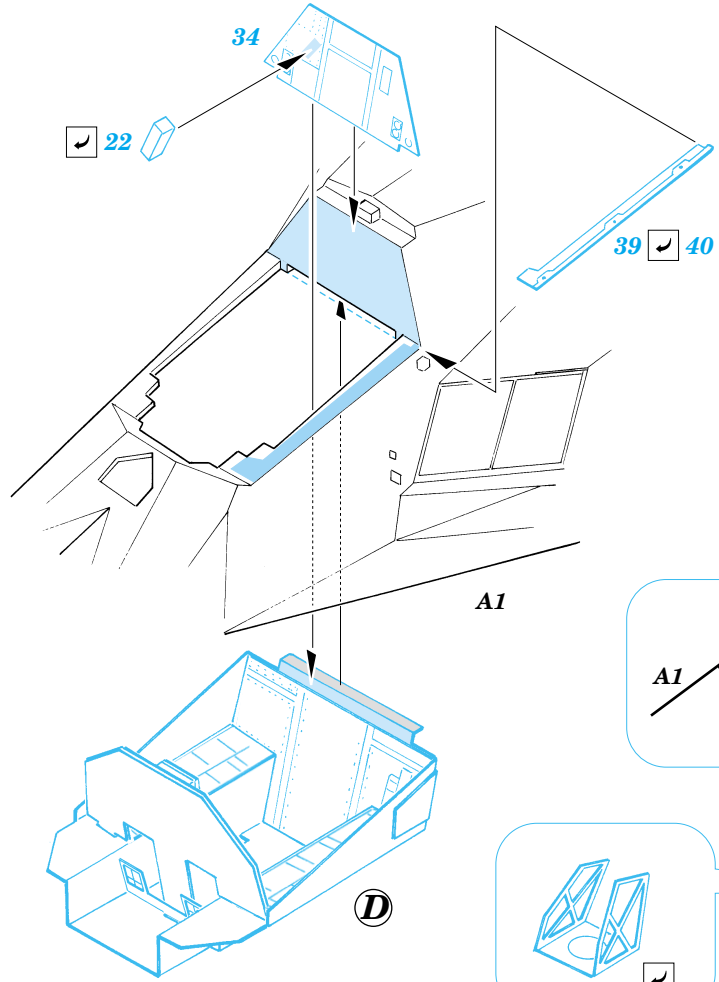

F-117A Nighthawk

eduard

73 253

1/72 scale detail set for Hasegawa kit • sada detailů pro model 1/72 Hasegawa

- ★ APPLY EXPRESS MASK AND PAINT BEFORE GLUING
POUŽÍTE EXPRESS MASK NABARVIT PŘED SLEPENÍM
- ☉ SYMMETRICAL ASSEMBLY
SYMETRICKÁ MONTÁŽ
- ✂ REMOVE
ODSTRANIT
- ☑ BEND
OHNOUT
- ☑ GRIND
OBROUSIT
- ☑ DRILL HOLE
VRTAT OTVOR
- ☑ OPTION
VOLBA
- ☑ REPLACE
NAHRADIT

FILM

- ORIGINAL KIT PARTS
PŮVODNÍ DÍLY STAVEBNICE
- PHOTO-ETCHED PARTS
LEPTANÉ DÍLY
- PARTS TO BE REMOVED
DÍLY K ODSTRANĚNÍ
- FILL
TMELIT

D

C13, F4

C13, F4

C13, F4

B8, C10 C11, C14

42
41

C6 C5

69

67

33

F5

65 ? 66

4 pcs 71

plastic
Ø = 0,5mm
l = 17mm