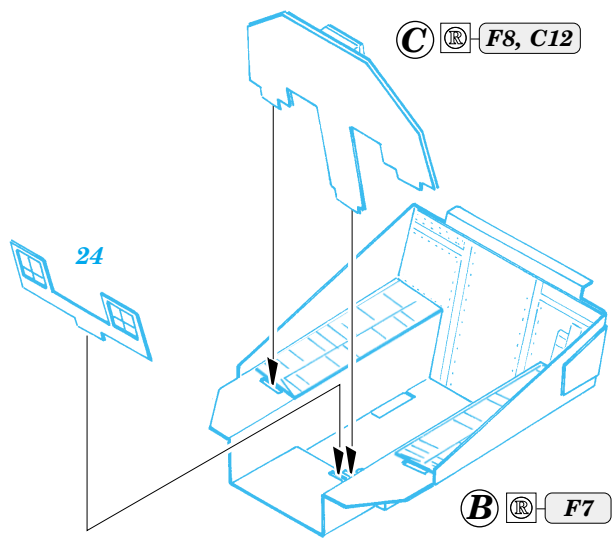

F-117A Nighthawk

eduard

73 253

1/72 scale detail set for Hasegawa kit • sada detailů pro model 1/72 Hasegawa

- ★ APPLY EXPRESS MASK AND PAINT BEFORE GLUING
POUŽÍTE EXPRESS MASK NABARVIT PŘED SLEPENÍM
- ☉ SYMMETRICAL ASSEMBLY
SYMETRICKÁ MONTÁŽ
- ✂ REMOVE
ODSTRANIT
- ☑ BEND
OHNOUT
- ☑ GRIND
OBROUSIT
- ☑ DRILL HOLE
VRTAT OTVOR
- ☑ OPTION
VOLBA
- ☑ REPLACE
NAHRADIT

FILM

- ORIGINAL KIT PARTS
PŮVODNÍ DÍLY STAVEBNICE
- PHOTO-ETCHED PARTS
LEPTANÉ DÍLY
- PARTS TO BE REMOVED
DÍLY K ODSTRANĚNÍ
- FILL
TMELIT

D

C13, F4

C13, F4

C13, F4

B8, C10 C11, C14

42
41

C6 C5

69

67

33

F5

65 ? 66

4 pcs 71

plastic
Ø = 0,5mm
l = 17mm