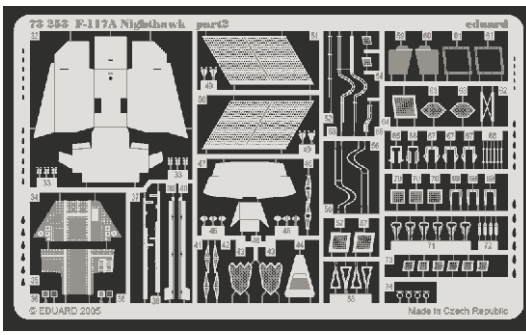

F-117A Nighthawk

eduard

73 253

1/72 scale detail set for Hasegawa kit • sada detailů pro model 1/72 Hasegawa

- ★ APPLY EXPRESS MASK AND PAINT BEFORE GLUING
POUŽÍTE EXPRESS MASK NABARVIT PŘED SLEPENÍM
- ☉ SYMMETRICAL ASSEMBLY
SYMETRICKÁ MONTÁŽ
- ✂ REMOVE
ODSTRANIT
- ☑ BEND
OHNOUT
- ☑ GRIND
OBROUSIT
- ☑ DRILL HOLE
VRTAT OTVOR
- ☑ OPTION
VOLBA
- ☑ REPLACE
NAHRADIT

FILM

- ORIGINAL KIT PARTS
PŮVODNÍ DÍLY STAVEBNICE
- PHOTO-ETCHED PARTS
LEPTANÉ DÍLY
- PARTS TO BE REMOVED
DÍLY K ODSTRANĚNÍ
- FILL
TMELIT

D

C13, F4

C13, F4

C13, F4

B8, C10 C11, C14

42
41

56

56

2 pcs 58

C1
C7

72

74

53

49

C6 C5

69

67

33

F5

65 ? 66

4 pcs 71

plastic
Ø = 0,5mm
l = 17mm