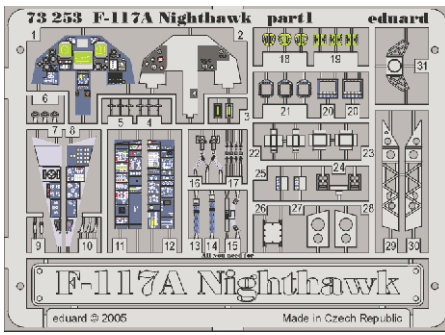

F-117A Nighthawk

eduard

73 253

1/72 scale detail set for Hasegawa kit • sada detailů pro model 1/72 Hasegawa

- ★ APPLY EXPRESS MASK AND PAINT BEFORE GLUING
POUŽÍTE EXPRESS MASK NABARVIT PŘED SLEPENÍM
- ☉ SYMMETRICAL ASSEMBLY
SYMETRICKÁ MONTÁŽ
- ✂ REMOVE
ODSTRANIT
- ☑ BEND
OHNOUT
- ☑ GRIND
OBROUSIT
- ☑ DRILL HOLE
VRTAT OTVOR
- ☑ OPTION
VOLBA
- ☑ REPLACE
NAHRADIT

FILM

- ORIGINAL KIT PARTS
PŮVODNÍ DÍLY STAVEBNICE
- PHOTO-ETCHED PARTS
LEPTANÉ DÍLY
- PARTS TO BE REMOVED
DÍLY K ODSTRANĚNÍ
- FILL
TMELIT

D

C13, F4

C13, F4

C13, F4

B8, C10 C11, C14

42
41

56

56

2 pcs 58

C1
C7

72

74

53

49

C6 C5

69

67

33

F5

65 ? 66

4 pcs 71

plastic
Ø = 0,5mm
l = 17mm