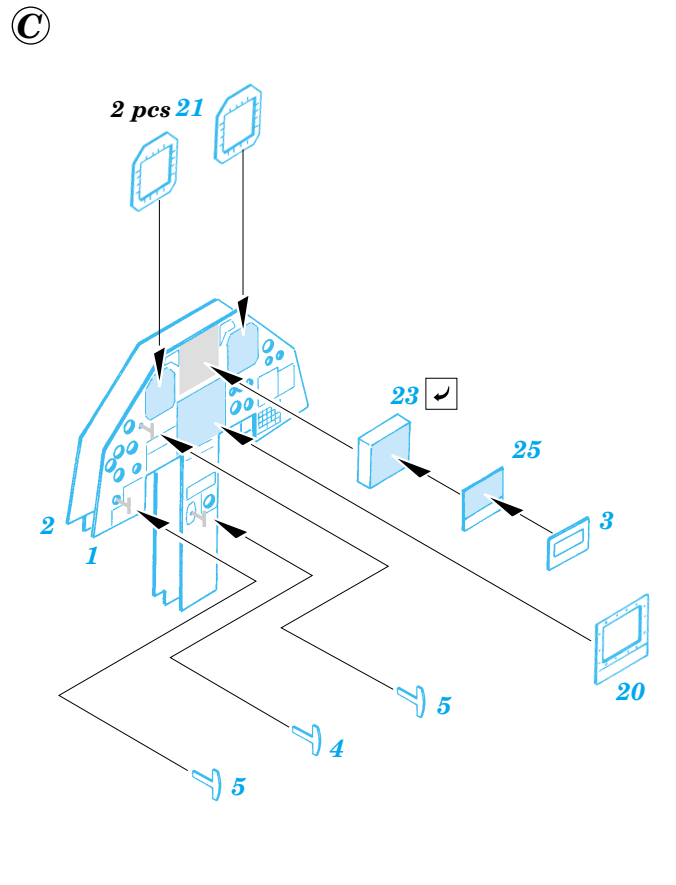

F-117A Nighthawk

eduard

73 253

1/72 scale detail set for Hasegawa kit • sada detailů pro model 1/72 Hasegawa

- ★ APPLY EXPRESS MASK AND PAINT BEFORE GLUING
POUŽÍTE EXPRESS MASK NABARVIT PŘED SLEPENÍM
- ☉ SYMMETRICAL ASSEMBLY
SYMETRICKÁ MONTÁŽ
- ✂ REMOVE
ODSTRANIT
- ☑ BEND
OHNOUT
- ☑ GRIND
OBROUSIT
- ☑ DRILL HOLE
VRTAT OTVOR
- ☑ OPTION
VOLBA
- ☑ REPLACE
NAHRADIT

FILM

- ORIGINAL KIT PARTS
PŮVODNÍ DÍLY STAVEBNICE
- PHOTO-ETCHED PARTS
LEPTANÉ DÍLY
- PARTS TO BE REMOVED
DÍLY K ODSTRANĚNÍ
- FILL
TMELIT

D

C13, F4

C13, F4

C13, F4

B8, C10 C11, C14

42
41

C6 C5

69

67

33

F5

65 ? 66

4 pcs 71

plastic
Ø = 0,5mm
l = 17mm