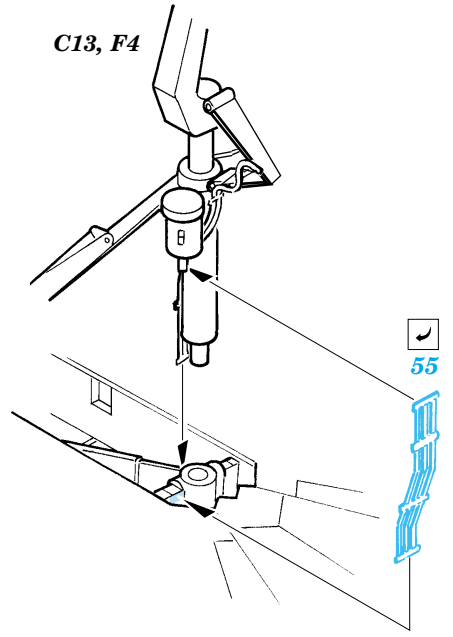

FILM

- ORIGINAL KIT PARTS
PŮVODNÍ DÍLY STAVEBNICE
- PHOTO-ETCHED PARTS
LEPTANÉ DÍLY
- PARTS TO BE REMOVED
DÍLY K ODSTRANĚNÍ
- FILL
TMELIT

D

C13, F4

C13, F4

C13, F4

B8, C10 C11, C14

42
41

C6 C5

69

67

33

F5

65 ? 66

4 pcs 71

plastic
Ø = 0,5mm
l = 17mm