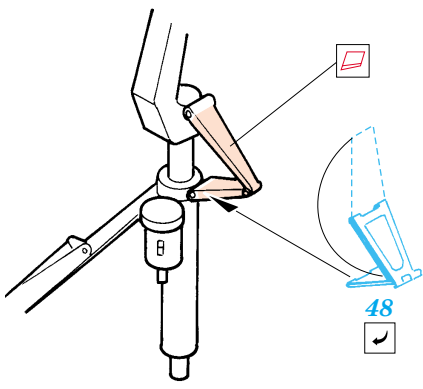

F-117A Nighthawk

eduard

73 253

1/72 scale detail set for Hasegawa kit • sada detailů pro model 1/72 Hasegawa

- ★ APPLY EXPRESS MASK AND PAINT BEFORE GLUING
POUŽÍTE EXPRESS MASK NABARVIT PŘED SLEPENÍM
- ☉ SYMMETRICAL ASSEMBLY
SYMETRICKÁ MONTÁŽ
- ✂ REMOVE
ODSTRANIT
- ☑ BEND
OHNOUT
- ☑ GRIND
OBROUSIT
- ☑ DRILL HOLE
VRTAT OTVOR
- ☑ OPTION
VOLBA
- ☑ REPLACE
NAHRADIT

FILM

- ORIGINAL KIT PARTS
PŮVODNÍ DÍLY STAVEBNICE
- PHOTO-ETCHED PARTS
LEPTANÉ DÍLY
- PARTS TO BE REMOVED
DÍLY K ODSTRANĚNÍ
- FILL
TMELIT

D

C13, F4

C13, F4

C13, F4

B8, C10 C11, C14

42
41

C6 C5

69

67

33

F5

65 ? 66

4 pcs 71

plastic
Ø = 0,5mm
l = 17mm