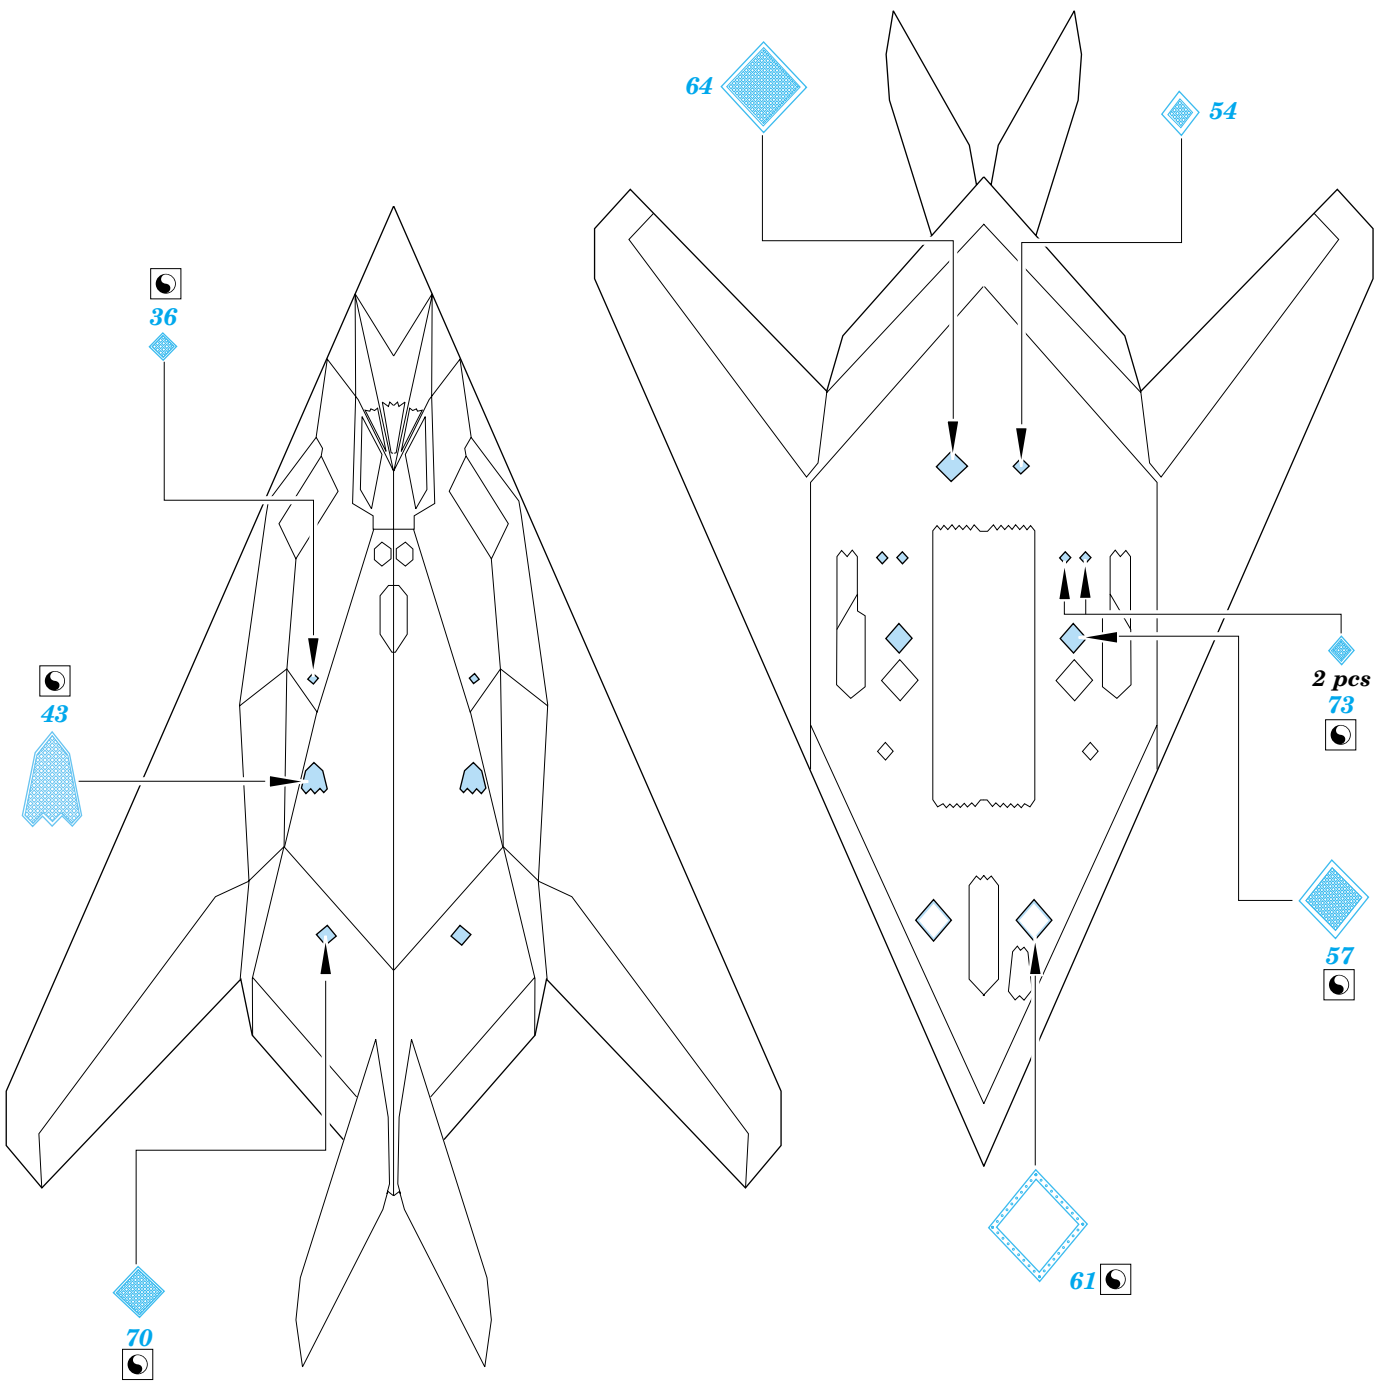

F-117A Nighthawk

eduard

73 253

1/72 scale detail set for Hasegawa kit • sada detailů pro model 1/72 Hasegawa

- ★ APPLY EXPRESS MASK AND PAINT BEFORE GLUING
POUŽÍTE EXPRESS MASK NABARVIT PŘED SLEPENÍM
- ☉ SYMMETRICAL ASSEMBLY
SYMETRICKÁ MONTÁŽ
- ✂ REMOVE
ODSTRANIT
- ☑ BEND
OHNOUT
- ☑ GRIND
OBROUSIT
- ☑ DRILL HOLE
VRTAT OTVOR
- ☑ OPTION
VOLBA
- ☑ REPLACE
NAHRADIT

FILM

- ORIGINAL KIT PARTS
PŮVODNÍ DÍLY STAVEBNICE
- PHOTO-ETCHED PARTS
LEPTANÉ DÍLY
- PARTS TO BE REMOVED
DÍLY K ODSTRANĚNÍ
- FILL
TMELIT

D

C13, F4

C13, F4

C13, F4

B8, C10 C11, C14

42
41

C6 C5

69

67

33

F5

65 ? 66

4 pcs 71

plastic
Ø = 0,5mm
l = 17mm

References : FAOW Spec. edition No.2 - F-117
 Squadron/Signal No.5526 - Walk Around F-117A Nighthawk