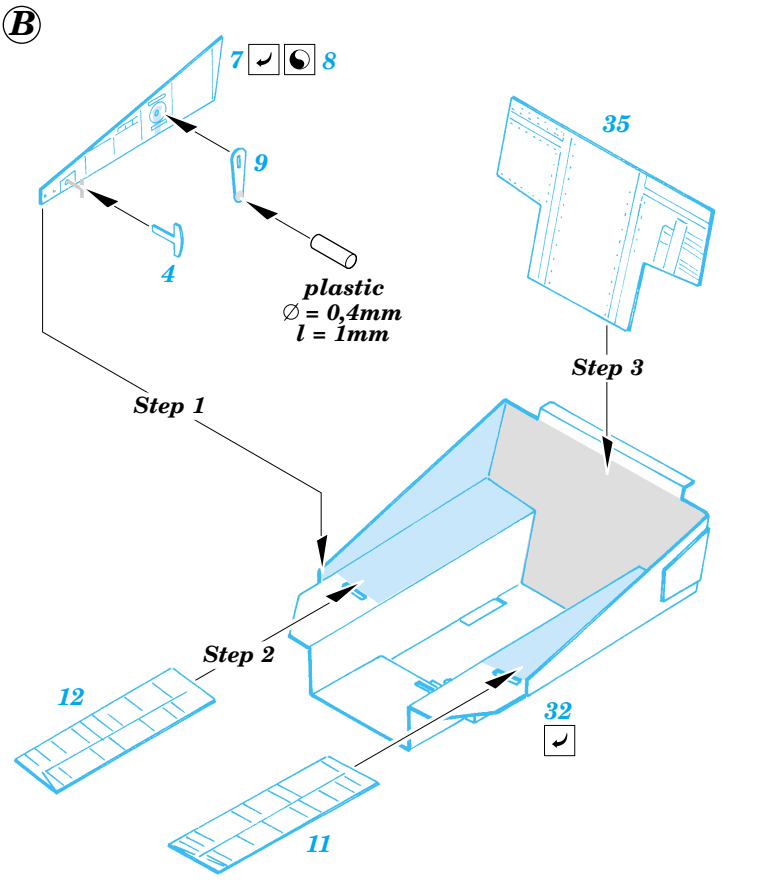

F-117A Nighthawk

eduard

73 253

1/72 scale detail set for Hasegawa kit • sada detailů pro model 1/72 Hasegawa

- ★ APPLY EXPRESS MASK AND PAINT BEFORE GLUING
POUŽÍTE EXPRESS MASK NABARVIT PŘED SLEPENÍM
- ☉ SYMMETRICAL ASSEMBLY
SYMETRICKÁ MONTÁŽ
- ✂ REMOVE
ODSTRANIT
- ☑ BEND
OHNOUT
- ☑ GRIND
OBROUSIT
- ☑ DRILL HOLE
VRTAT OTVOR
- ☑ OPTION
VOLBA
- ☑ REPLACE
NAHRADIT

FILM

- ORIGINAL KIT PARTS
PŮVODNÍ DÍLY STAVEBNICE
- PHOTO-ETCHED PARTS
LEPTANÉ DÍLY
- PARTS TO BE REMOVED
DÍLY K ODSTRANĚNÍ
- FILL
TMELIT

D

C13, F4

C13, F4

C13, F4

B8, C10 C11, C14

42
41

C6 C5

69

67

33

F5

65 ? 66

4 pcs 71

plastic
Ø = 0,5mm
l = 17mm