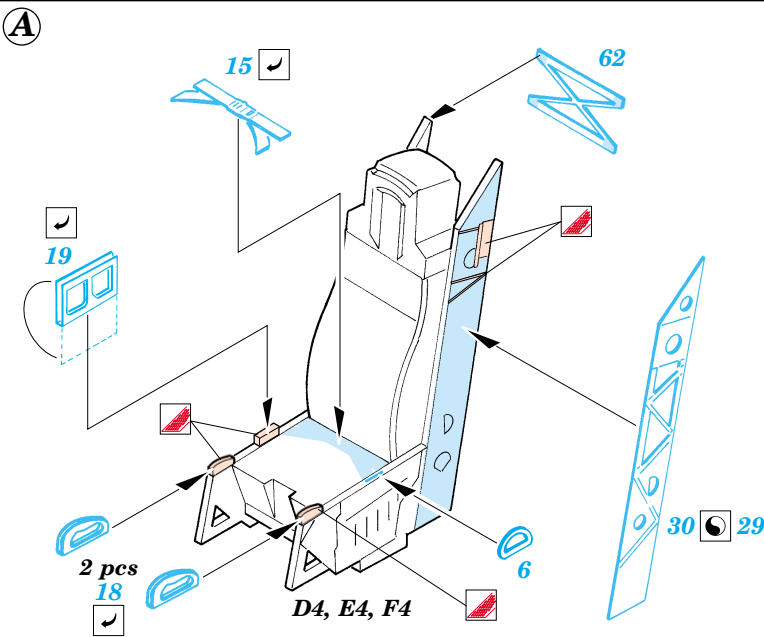

F-117A Nighthawk

eduard

73 253

1/72 scale detail set for Hasegawa kit • sada detailů pro model 1/72 Hasegawa

- ★ APPLY EXPRESS MASK AND PAINT BEFORE GLUING
POUŽÍTE EXPRESS MASK NABARVIT PŘED SLEPENÍM
- ☉ SYMMETRICAL ASSEMBLY
SYMETRICKÁ MONTÁŽ
- ✂ REMOVE
ODSTRANIT
- ☑ BEND
OHNOUT
- ☑ GRIND
OBROUSIT
- ☑ DRILL HOLE
VRTAT OTVOR
- ☑ OPTION
VOLBA
- ☑ REPLACE
NAHRADIT

FILM

- ORIGINAL KIT PARTS
PŮVODNÍ DÍLY STAVEBNICE
- PHOTO-ETCHED PARTS
LEPTANÉ DÍLY
- PARTS TO BE REMOVED
DÍLY K ODSTRANĚNÍ
- FILL
TMELIT

D

C13, F4

C13, F4

C13, F4

B8, C10 C11, C14

42
41

C6 C5

69

67

33

F5

65 ? 66

4 pcs 71

plastic
Ø = 0,5mm
l = 17mm