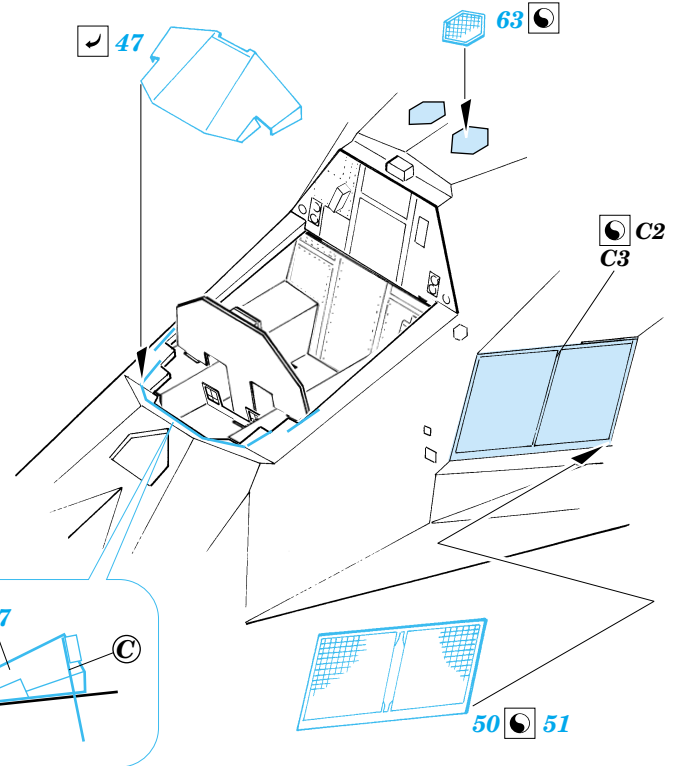

F-117A Nighthawk

eduard

73 253

1/72 scale detail set for Hasegawa kit • sada detailů pro model 1/72 Hasegawa

- ★ APPLY EXPRESS MASK AND PAINT BEFORE GLUING
POUŽÍTE EXPRESS MASK NABARVIT PŘED SLEPENÍM
- ☉ SYMMETRICAL ASSEMBLY
SYMETRICKÁ MONTÁŽ
- ✂ REMOVE
ODSTRANIT
- ☑ BEND
OHNOUT
- ☑ GRIND
OBROUSIT
- ☑ DRILL HOLE
VRTAT OTVOR
- ☑ OPTION
VOLBA
- ☑ REPLACE
NAHRADIT

FILM

- ORIGINAL KIT PARTS
PŮVODNÍ DÍLY STAVEBNICE
- PHOTO-ETCHED PARTS
LEPTANÉ DÍLY
- PARTS TO BE REMOVED
DÍLY K ODSTRANĚNÍ
- FILL
TMELIT

D

C13, F4

C13, F4

C13, F4

B8, C10 C11, C14

42
41

C6 C5

69

67

33

F5

65 ? 66

4 pcs 71

plastic
Ø = 0,5mm
l = 17mm