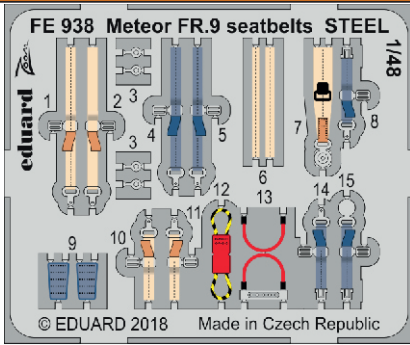

ZOOM Meteor FR.9 seatbelts STEEL

eduard

FE 938

1/48

detail set for 1/48 AIRFIX kit • sada detailů pro stavebnici 1/48 AIRFIX

- APPLY EXPRESS MASK AND PAINT BEFORE GLUING
POUŽIT EXPRESS MASK NABARVIT PŘED SLEPENÍM
- SYMMETRICAL ASSEMBLY
SYMETRICKÁ MONTÁŽ
- REMOVE
ODSTRANIT
- GRIND
OBROUSIT
- DRILL HOLE
VRTÁT OTVOR
- BEND
OHNOUT
- OPTION
VOLBA
- REPLACE
NAHRADIT
- 1** COLORED ETCHED PARTS
LEPTANÉ BAREVNÉ DÍLY
- 1** ETCHED PARTS
LEPTANÉ NEBAREVNÉ DÍLY
- 1** ORIGINAL KIT PARTS
PŮVODNÍ DÍLY STAVEBNICE

ORIGINAL KIT PARTS
PŮVODNÍ DÍLY STAVEBNICE

PHOTO-ETCHED PARTS
LEPTANÉ DÍLY

PARTS TO BE REMOVED
DÍLY K ODSTRANĚNÍ

FILL
TMELIT