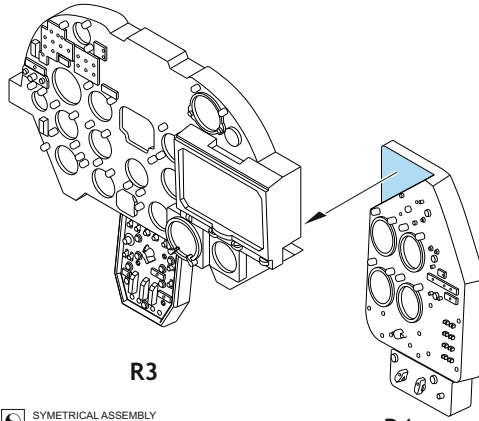

Tento výrobek obsahuje resinové a leptané kovové díly pro úpravu a vylepšení plastického modelu. Při výběru sady kovových detailů zkontrolujte, zda je určena pro model, který chcete upravit. Model, pro který je sada určena, je uveden na titulním štítku.
POZOR! Sada obsahuje malé a ostré díly. Pracujte ve větrané a dobře osvětlené místnosti. Doporučujeme použití ochranných brýlí. Výrobek není hračkou.

R3

R4

| Item # | | Scale Recommended |
|--------|--------|-------------------|
| 644059 | Mi-24V | 1/48 |
| | | Zvezda |

eduard

- BEND
OHNOUT
- GLUE
PŘILEPIT
- SYMETRICAL ASSEMBLY
SYMETRICKÁ MONTÁŽ
- REVERSE SIDE
OTOČIT

R4

plastic D10

plastic D11