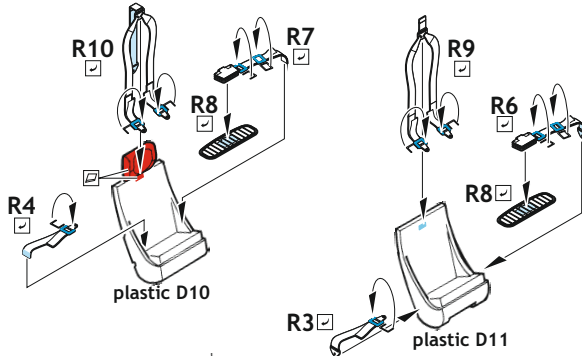

- ☒ BEND
  OHNOUT
- ☒ GLUE
  PŘILEPIT
- ☒ SYMETRICAL ASSEMBLY
  SYMETRICKÁ MONTÁŽ
- ☒ REVERSE SIDE
  OTOČIT

R4

plastic D10

plastic D11