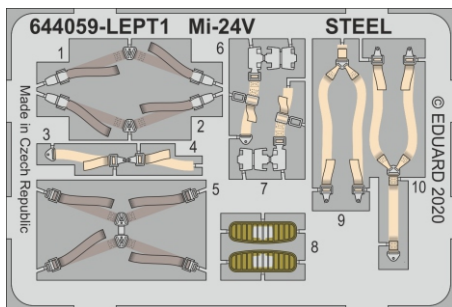

Löök

POZOR! OBSAHUJE DROBNÉ A OSTRÉ DÍLY
VÝROBEK NENÍ HRAČKOU
CONTAINS SMALL AND SHARP PARTS
COLLECTORS' ITEM · NOT A TOY

This product contains resin and metal detail parts for upgrading scale plastic models. When selecting this set make sure that it is for the kit mentioned on the label as these sets are made specifically for that kit. **WARNING!** This set contains small and sharp parts. Work carefully in a ventilated, well-lit room. Safety glasses are recommended. This product is not a toy.

Tento výrobek obsahuje resinové a leptané kovové díly pro úpravu a vylepšení plastického modelu. Při výběru sady kovových detailů zkontrolujte, zda je určena pro model, který chcete upravit. Model, pro který je sada určena, je uveden na titulním štítku.
POZOR! Sada obsahuje malé a ostré díly. Pracujte ve větrané a dobře osvětlené místnosti. Doporučujeme použití ochranných brýlí. Výrobek není hračkou.

R3

R4

| Item # | | Scale Recommended |
|--------|--------|-------------------|
| 644059 | Mi-24V | 1/48 |
| | | Zvezda |

eduard

- BEND
OHNOUT
- GLUE
PŘILEPIT
- SYMETRICAL ASSEMBLY
SYMETRICKÁ MONTÁŽ
- REVERSE SIDE
OTOČIT

R4

plastic D10

plastic D11