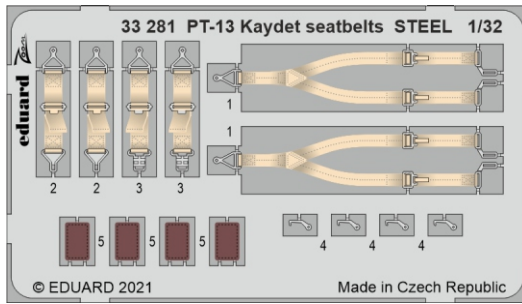

ZOOM PT-13 Kaydet seatbelts **STEEL**

eduard

33 281

1/32

detail set for 1/32 RODEN kit • sada detailů pro stavebnici 1/32 RODEN

- APPLY EXPRESS MASK AND PAINT BEFORE GLUING
POUŽIT EXPRESS MASK NABARVIT PŘED SLEPENÍM
- SYMMETRICAL ASSEMBLY
SYMETRICKÁ MONTÁŽ
- REMOVE
ODSTRANIT
- GRIND
OBROUSIT
- DRILL HOLE
VRTAT OTVOR
- BEND
OHNOUT
- OPTION
VOLBA
- REPLACE
NAHRADIT
- 1** COLORED ETCHED PARTS
LEPTANÉ BAREVNÉ DÍLY
- 1** ETCHED PARTS
LEPTANÉ NEBAREVNÉ DÍLY
- 1** ORIGINAL KIT PARTS
PŮVODNÍ DÍLY STAVEBNICE

ORIGINAL KIT PARTS PŮVODNÍ DÍLY STAVEBNICE	PHOTO-ETCHED PARTS LEPTANÉ DÍLY	PARTS TO BE REMOVED DÍLY K ODSTRANĚNÍ	FILL TMELIT
---	------------------------------------	--	----------------