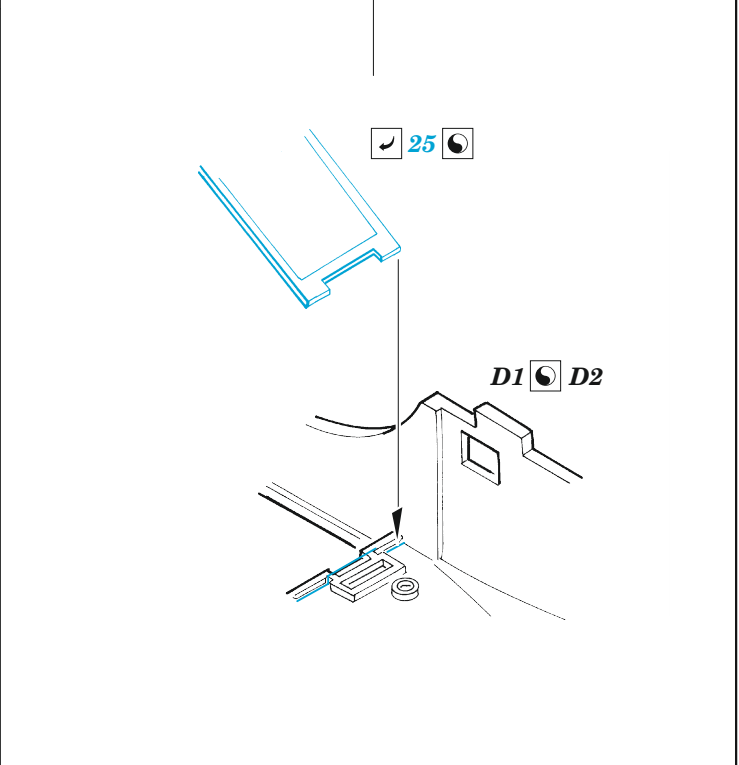

## 1/48

detail set for GREAT WALL HOBBY 1/48 kit • sada detailů pro stavebnici GREAT WALL HOBBY 1/48

film

- APPLY EXPRESS MASK AND PAINT BEFORE GLUING  
POUŽIT EXPRESS MASK NABARVIT PŘED SLEPENÍM
  - SYMMETRICAL ASSEMBLY  
SYMETRICKÁ MONTÁŽ
  - REMOVE  
ODSTRANIT
  - GRIND  
OBROUSIT
  - DRILL HOLE  
VRTAT OTVOR
  - COLORED ETCHED PARTS  
LEPTANÉ BAREVNÉ DÍLY
  - ETCHED PARTS  
LEPTANÉ NEBAREVNÉ DÍLY
  - ORIGINAL KIT PARTS  
PŮVODNÍ DÍLY STAVEBNICE
- BEND  
OHNOUT
  - OPTION  
VOLBA
  - REPLACE  
NAHRADIT

ORIGINAL KIT PARTS  
PŮVODNÍ DÍLY STAVEBNICE

PHOTO-ETCHED PARTS  
LEPTANÉ DÍLY

PARTS TO BE REMOVED  
DÍLY K ODSTRANĚNÍ

FILL  
TMELIT

Related products: FE 1155 Su-27UB seatbelts STEEL 1/48