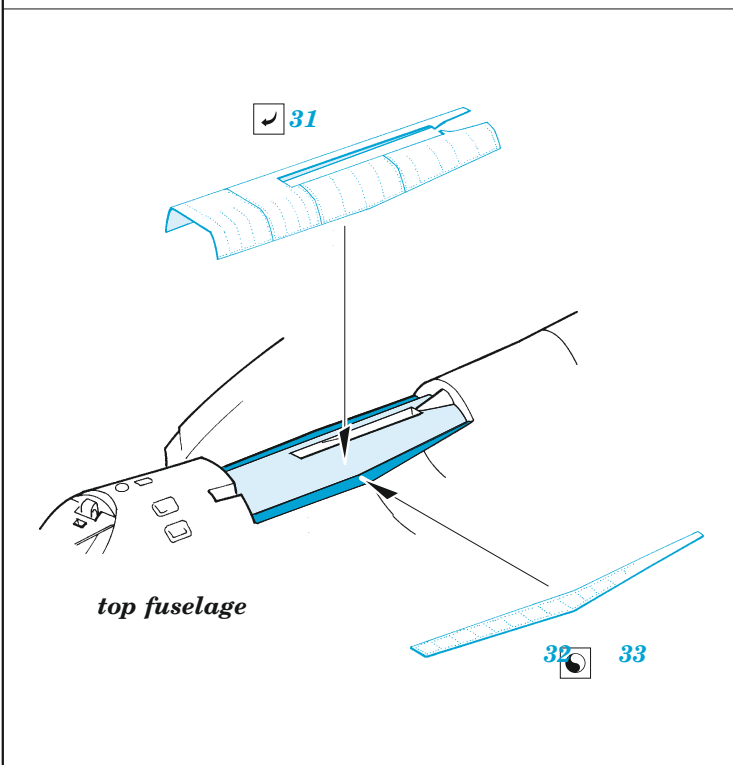

## 1/48

detail set for GREAT WALL HOBBY 1/48 kit • sada detailů pro stavebnici GREAT WALL HOBBY 1/48

film

- APPLY EXPRESS MASK AND PAINT BEFORE GLUING  
POUŽIT EXPRESS MASK NABARVIT PŘED SLEPENÍM
  - SYMMETRICAL ASSEMBLY  
SYMETRICKÁ MONTÁŽ
  - REMOVE  
ODSTRANIT
  - GRIND  
OBROUSIT
  - DRILL HOLE  
VRTAT OTVOR
  - COLORED ETCHED PARTS  
LEPTANÉ BAREVNÉ DÍLY
  - ETCHED PARTS  
LEPTANÉ NEBAREVNÉ DÍLY
  - ORIGINAL KIT PARTS  
PŮVODNÍ DÍLY STAVEBNICE
- BEND  
OHNOUT
  - OPTION  
VOLBA
  - REPLACE  
NAHRADIT

ORIGINAL KIT PARTS  
PŮVODNÍ DÍLY STAVEBNICE

PHOTO-ETCHED PARTS  
LEPTANÉ DÍLY

PARTS TO BE REMOVED  
DÍLY K ODSTRANĚNÍ

FILL  
TMELIT

Related products: FE 1155 Su-27UB seatbelts STEEL 1/48