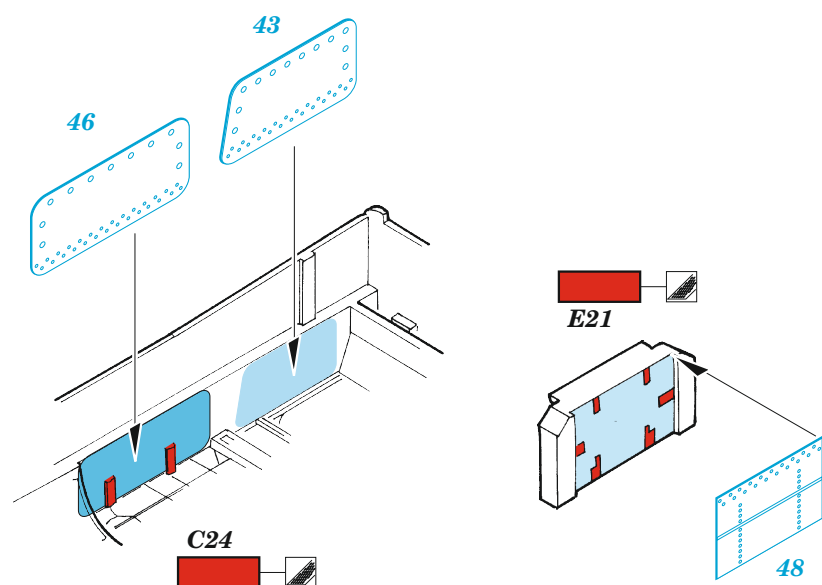

## 1/48

detail set for GREAT WALL HOBBY 1/48 kit • sada detailů pro stavebnici GREAT WALL HOBBY 1/48

film

- APPLY EXPRESS MASK AND PAINT BEFORE GLUING  
POUŽIT EXPRESS MASK NABARVIT PŘED SLEPENÍM
  - SYMMETRICAL ASSEMBLY  
SYMETRICKÁ MONTÁŽ
  - REMOVE  
ODSTRANIT
  - GRIND  
OBROUSIT
  - DRILL HOLE  
VRTAT OTVOR
  - COLORED ETCHED PARTS  
LEPTANÉ BAREVNÉ DÍLY
  - ETCHED PARTS  
LEPTANÉ NEBAREVNÉ DÍLY
  - ORIGINAL KIT PARTS  
PŮVODNÍ DÍLY STAVEBNICE
- BEND  
OHNOUT
  - OPTION  
VOLBA
  - REPLACE  
NAHRADIT

ORIGINAL KIT PARTS  
PŮVODNÍ DÍLY STAVEBNICE

PHOTO-ETCHED PARTS  
LEPTANÉ DÍLY

PARTS TO BE REMOVED  
DÍLY K ODSTRANĚNÍ

FILL  
TMELIT

Related products: FE 1155 Su-27UB seatbelts STEEL 1/48