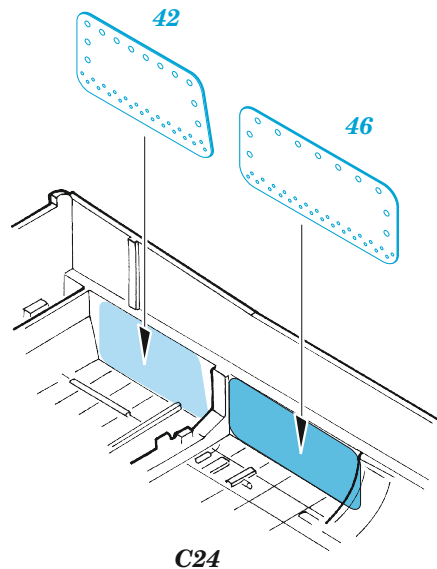

## 1/48

detail set for GREAT WALL HOBBY 1/48 kit • sada detailů pro stavebnici GREAT WALL HOBBY 1/48

film

- APPLY EXPRESS MASK AND PAINT BEFORE GLUING  
POUŽIT EXPRESS MASK NABARVIT PŘED SLEPENÍM
  - SYMMETRICAL ASSEMBLY  
SYMETRICKÁ MONTÁŽ
  - REMOVE  
ODSTRANIT
  - GRIND  
OBROUSIT
  - DRILL HOLE  
VRTAT OTVOR
  - COLORED ETCHED PARTS  
LEPTANÉ BAREVNÉ DÍLY
  - ETCHED PARTS  
LEPTANÉ NEBAREVNÉ DÍLY
  - ORIGINAL KIT PARTS  
PŮVODNÍ DÍLY STAVEBNICE
- BEND  
OHNOUT
  - OPTION  
VOLBA
  - REPLACE  
NAHRADIT

ORIGINAL KIT PARTS  
PŮVODNÍ DÍLY STAVEBNICE

PHOTO-ETCHED PARTS  
LEPTANÉ DÍLY

PARTS TO BE REMOVED  
DÍLY K ODSTRANĚNÍ

FILL  
TMELIT

Related products: FE 1155 Su-27UB seatbelts STEEL 1/48