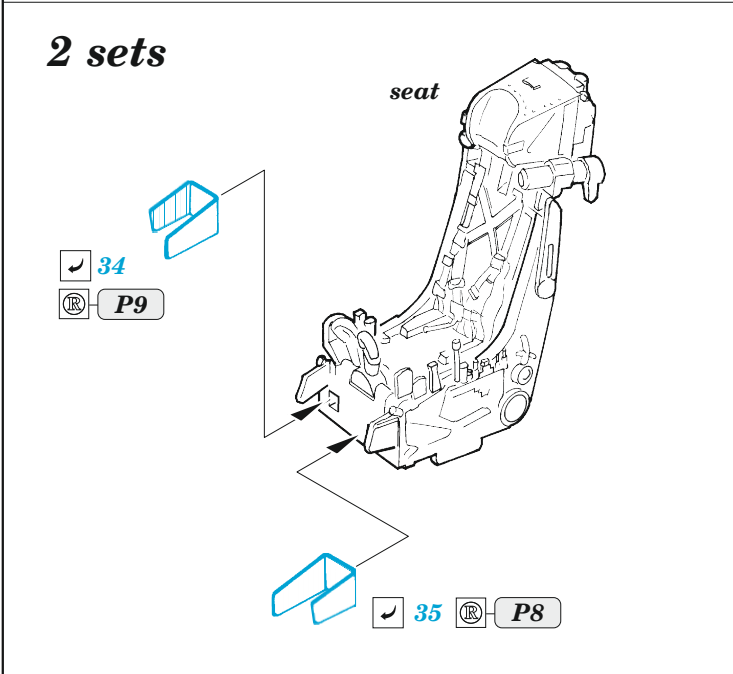

## 1/48

detail set for GREAT WALL HOBBY 1/48 kit • sada detailů pro stavebnici GREAT WALL HOBBY 1/48

film

- APPLY EXPRESS MASK AND PAINT BEFORE GLUING  
POUŽIT EXPRESS MASK NABARVIT PŘED SLEPENÍM
  - SYMMETRICAL ASSEMBLY  
SYMETRICKÁ MONTÁŽ
  - REMOVE  
ODSTRANIT
  - GRIND  
OBROUSIT
  - DRILL HOLE  
VRTAT OTVOR
  - COLORED ETCHED PARTS  
LEPTANÉ BAREVNÉ DÍLY
  - ETCHED PARTS  
LEPTANÉ NEBAREVNÉ DÍLY
  - ORIGINAL KIT PARTS  
PŮVODNÍ DÍLY STAVEBNICE
- BEND  
OHNOUT
  - OPTION  
VOLBA
  - REPLACE  
NAHRADIT

ORIGINAL KIT PARTS  
PŮVODNÍ DÍLY STAVEBNICE

PHOTO-ETCHED PARTS  
LEPTANÉ DÍLY

PARTS TO BE REMOVED  
DÍLY K ODSTRANĚNÍ

FILL  
TMELIT

Related products: FE 1155 Su-27UB seatbelts STEEL 1/48