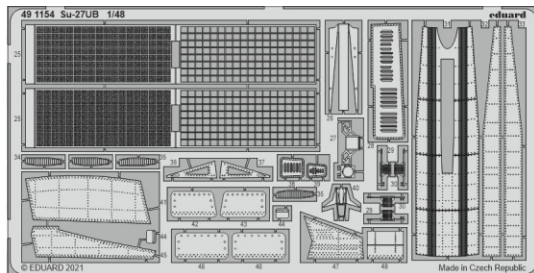

# Su-27UB

eduard

49 1154

## 1/48

detail set for GREAT WALL HOBBY 1/48 kit • sada detailů pro stavebnici GREAT WALL HOBBY 1/48

film

- APPLY EXPRESS MASK AND PAINT BEFORE GLUING  
POUŽIT EXPRESS MASK NABARVIT PŘED SLEPENÍM
  - SYMMETRICAL ASSEMBLY  
SYMETRICKÁ MONTÁŽ
  - REMOVE  
ODSTRANIT
  - GRIND  
OBROUSIT
  - DRILL HOLE  
VRTAT OTVOR
  - COLORED ETCHED PARTS  
LEPTANÉ BAREVNÉ DÍLY
  - ETCHED PARTS  
LEPTANÉ NEBAREVNÉ DÍLY
  - ORIGINAL KIT PARTS  
PŮVODNÍ DÍLY STAVEBNICE
- BEND  
OHNOUT
  - OPTION  
VOLBA
  - REPLACE  
NAHRADIT