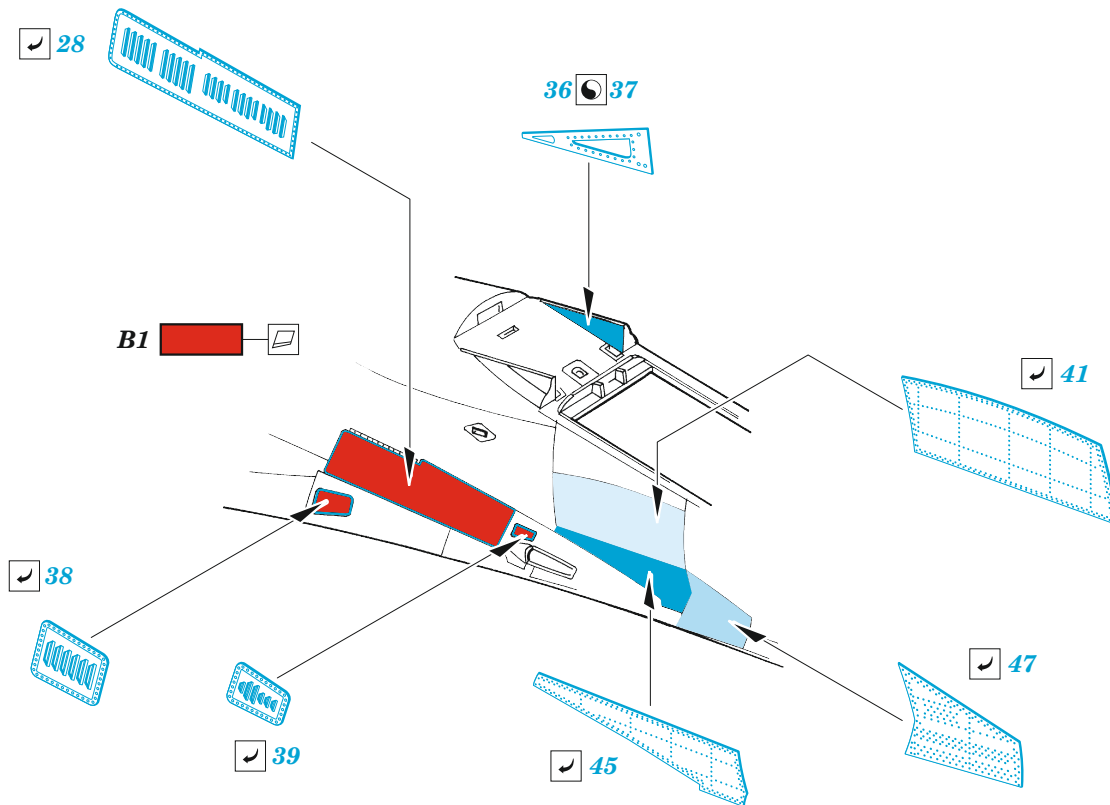

## 1/48

detail set for GREAT WALL HOBBY 1/48 kit • sada detailů pro stavebnici GREAT WALL HOBBY 1/48

film

- APPLY EXPRESS MASK AND PAINT BEFORE GLUING  
POUŽIT EXPRESS MASK NABARVIT PŘED SLEPENÍM
  - SYMMETRICAL ASSEMBLY  
SYMETRICKÁ MONTÁŽ
  - REMOVE  
ODSTRANIT
  - GRIND  
OBROUSIT
  - DRILL HOLE  
VRTAT OTVOR
  - COLORED ETCHED PARTS  
LEPTANÉ BAREVNÉ DÍLY
  - ETCHED PARTS  
LEPTANÉ NEBAREVNÉ DÍLY
  - ORIGINAL KIT PARTS  
PŮVODNÍ DÍLY STAVEBNICE
- BEND  
OHNOUT
  - OPTION  
VOLBA
  - REPLACE  
NAHRADIT

ORIGINAL KIT PARTS  
PŮVODNÍ DÍLY STAVEBNICE

PHOTO-ETCHED PARTS  
LEPTANÉ DÍLY

PARTS TO BE REMOVED  
DÍLY K ODSTRANĚNÍ

FILL  
TMELIT

Related products: FE 1155 Su-27UB seatbelts STEEL 1/48