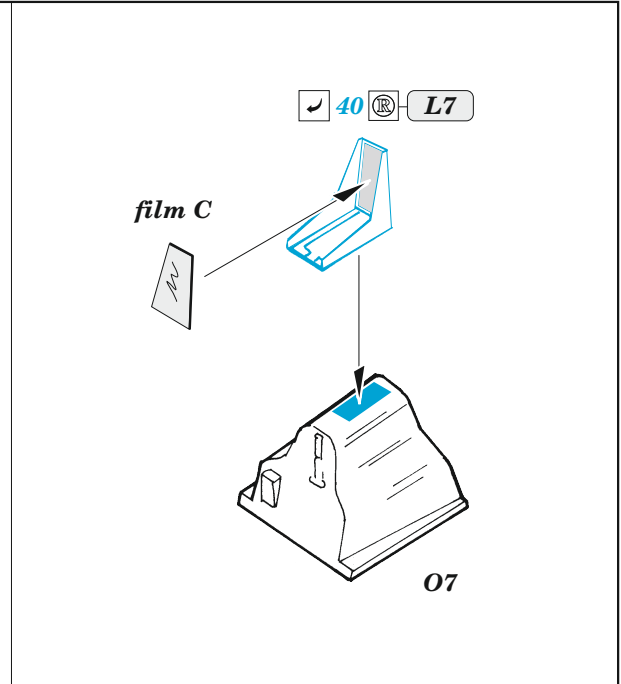

## 1/48

detail set for GREAT WALL HOBBY 1/48 kit • sada detailů pro stavebnici GREAT WALL HOBBY 1/48

film

- APPLY EXPRESS MASK AND PAINT BEFORE GLUING  
POUŽIT EXPRESS MASK NABARVIT PŘED SLEPENÍM
  - SYMMETRICAL ASSEMBLY  
SYMETRICKÁ MONTÁŽ
  - REMOVE  
ODSTRANIT
  - GRIND  
OBROUSIT
  - DRILL HOLE  
VRTAT OTVOR
  - COLORED ETCHED PARTS  
LEPTANÉ BAREVNÉ DÍLY
  - ETCHED PARTS  
LEPTANÉ NEBAREVNÉ DÍLY
  - ORIGINAL KIT PARTS  
PŮVODNÍ DÍLY STAVEBNICE
- BEND  
OHNOUT
  - OPTION  
VOLBA
  - REPLACE  
NAHRADIT

ORIGINAL KIT PARTS  
PŮVODNÍ DÍLY STAVEBNICE

PHOTO-ETCHED PARTS  
LEPTANÉ DÍLY

PARTS TO BE REMOVED  
DÍLY K ODSTRANĚNÍ

FILL  
TMELIT

Related products: FE 1155 Su-27UB seatbelts STEEL 1/48