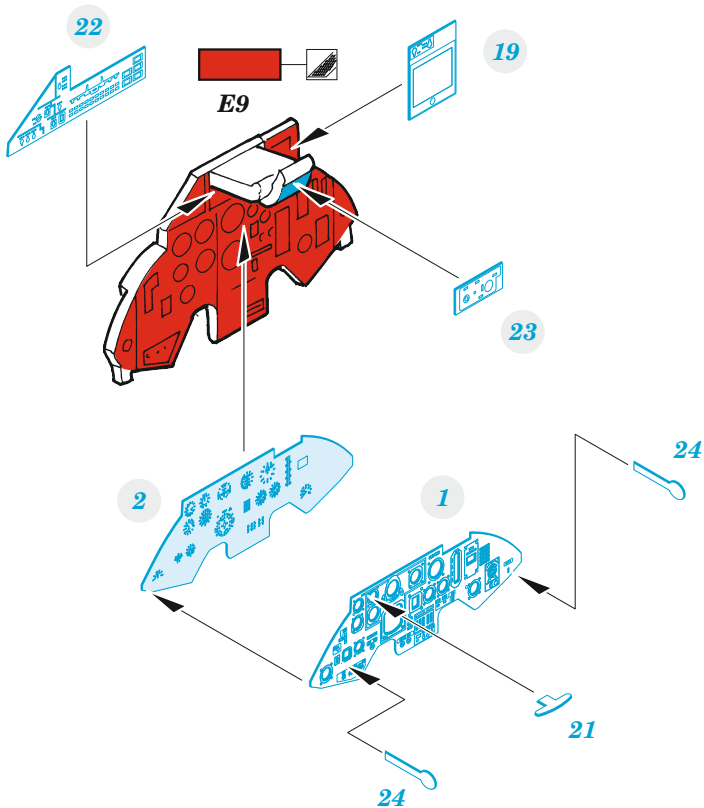

## 1/48

detail set for GREAT WALL HOBBY 1/48 kit • sada detailů pro stavebnici GREAT WALL HOBBY 1/48

film

- APPLY EXPRESS MASK AND PAINT BEFORE GLUING  
POUŽIT EXPRESS MASK NABARVIT PŘED SLEPENÍM
  - SYMMETRICAL ASSEMBLY  
SYMETRICKÁ MONTÁŽ
  - REMOVE  
ODSTRANIT
  - GRIND  
OBROUSIT
  - DRILL HOLE  
VRTAT OTVOR
  - COLORED ETCHED PARTS  
LEPTANÉ BAREVNÉ DÍLY
  - ETCHED PARTS  
LEPTANÉ NEBAREVNÉ DÍLY
  - ORIGINAL KIT PARTS  
PŮVODNÍ DÍLY STAVEBNICE
- BEND  
OHNOUT
  - OPTION  
VOLBA
  - REPLACE  
NAHRADIT

ORIGINAL KIT PARTS  
PŮVODNÍ DÍLY STAVEBNICE

PHOTO-ETCHED PARTS  
LEPTANÉ DÍLY

PARTS TO BE REMOVED  
DÍLY K ODSTRANĚNÍ

FILL  
TMELIT

Related products: FE 1155 Su-27UB seatbelts STEEL 1/48