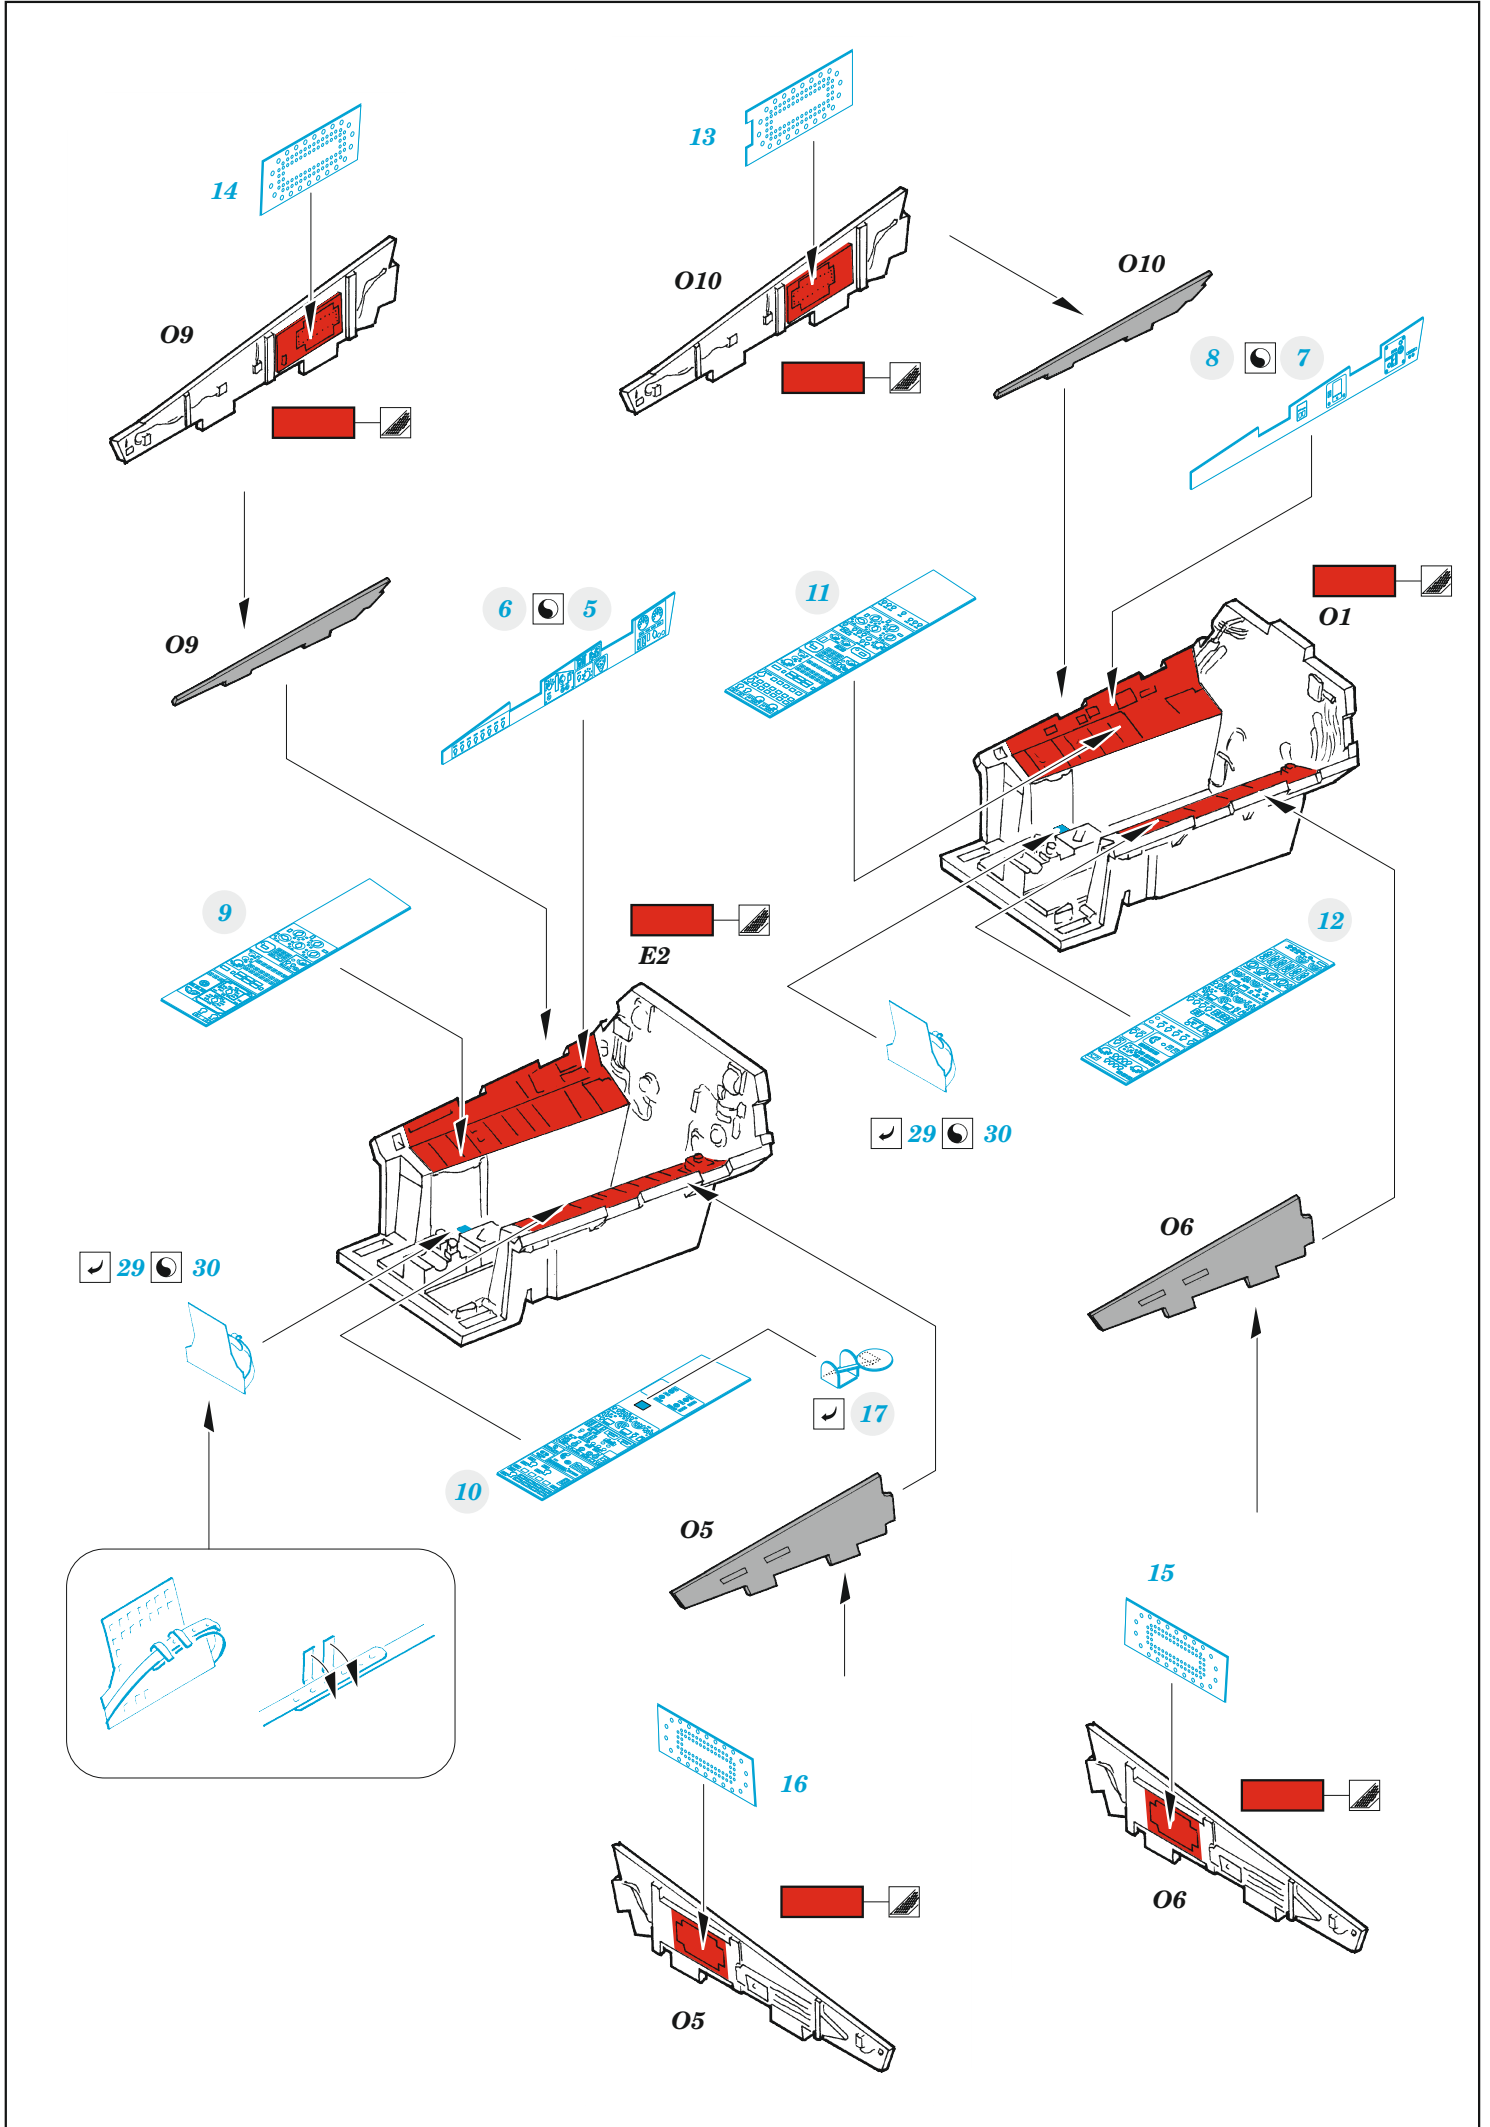

## 1/48

detail set for GREAT WALL HOBBY 1/48 kit • sada detailů pro stavebnici GREAT WALL HOBBY 1/48

film

- APPLY EXPRESS MASK AND PAINT BEFORE GLUING  
POUŽIT EXPRESS MASK NABARVIT PŘED SLEPENÍM
  - SYMMETRICAL ASSEMBLY  
SYMETRICKÁ MONTÁŽ
  - REMOVE  
ODSTRANIT
  - GRIND  
OBROUSIT
  - DRILL HOLE  
VRTAT OTVOR
  - COLORED ETCHED PARTS  
LEPTANÉ BAREVNÉ DÍLY
  - ETCHED PARTS  
LEPTANÉ NEBAREVNÉ DÍLY
  - ORIGINAL KIT PARTS  
PŮVODNÍ DÍLY STAVEBNICE
- BEND  
OHNOUT
  - OPTION  
VOLBA
  - REPLACE  
NAHRADIT

ORIGINAL KIT PARTS  
PŮVODNÍ DÍLY STAVEBNICE

PHOTO-ETCHED PARTS  
LEPTANÉ DÍLY

PARTS TO BE REMOVED  
DÍLY K ODSTRANĚNÍ

FILL  
TMELIT

Related products: FE 1155 Su-27UB seatbelts STEEL 1/48