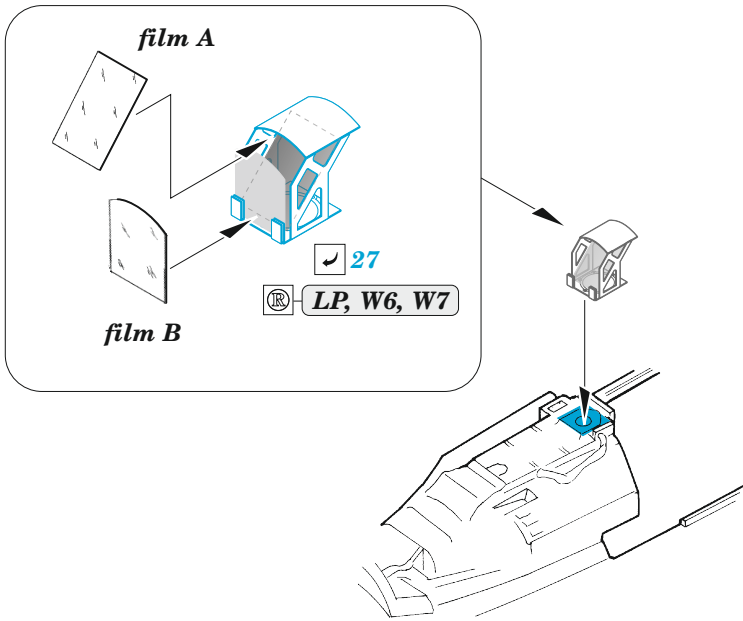

## 1/48

detail set for GREAT WALL HOBBY 1/48 kit • sada detailů pro stavebnici GREAT WALL HOBBY 1/48

film

- APPLY EXPRESS MASK AND PAINT BEFORE GLUING  
POUŽIT EXPRESS MASK NABARVIT PŘED SLEPENÍM
  - SYMMETRICAL ASSEMBLY  
SYMETRICKÁ MONTÁŽ
  - REMOVE  
ODSTRANIT
  - GRIND  
OBROUSIT
  - DRILL HOLE  
VRTAT OTVOR
  - COLORED ETCHED PARTS  
LEPTANÉ BAREVNÉ DÍLY
  - ETCHED PARTS  
LEPTANÉ NEBAREVNÉ DÍLY
  - ORIGINAL KIT PARTS  
PŮVODNÍ DÍLY STAVEBNICE
- BEND  
OHNOUT
  - OPTION  
VOLBA
  - REPLACE  
NAHRADIT

ORIGINAL KIT PARTS  
PŮVODNÍ DÍLY STAVEBNICE

PHOTO-ETCHED PARTS  
LEPTANÉ DÍLY

PARTS TO BE REMOVED  
DÍLY K ODSTRANĚNÍ

FILL  
TMELIT

Related products: FE 1155 Su-27UB seatbelts STEEL 1/48