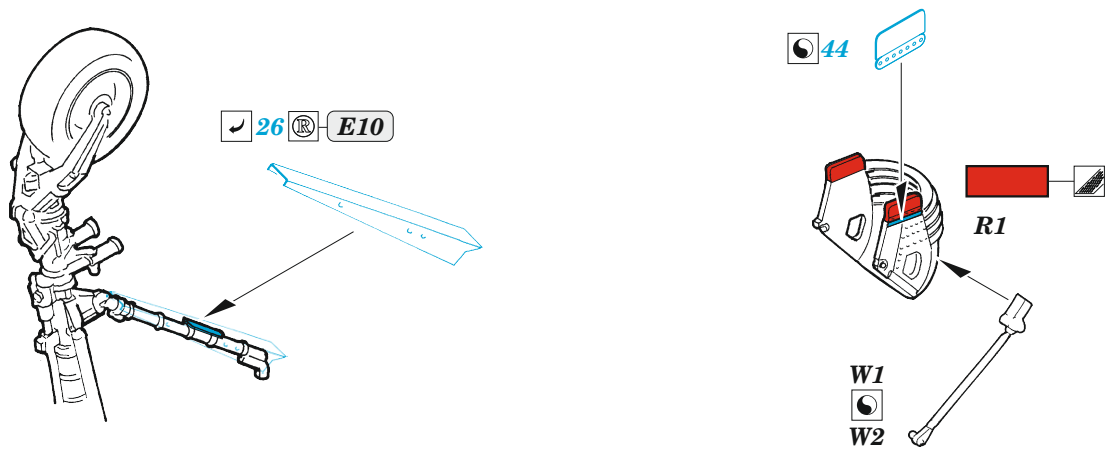

## 1/48

detail set for GREAT WALL HOBBY 1/48 kit • sada detailů pro stavebnici GREAT WALL HOBBY 1/48

film

- APPLY EXPRESS MASK AND PAINT BEFORE GLUING  
POUŽIT EXPRESS MASK NABARVIT PŘED SLEPENÍM
  - SYMMETRICAL ASSEMBLY  
SYMETRICKÁ MONTÁŽ
  - REMOVE  
ODSTRANIT
  - GRIND  
OBROUSIT
  - DRILL HOLE  
VRTAT OTVOR
  - COLORED ETCHED PARTS  
LEPTANÉ BAREVNÉ DÍLY
  - ETCHED PARTS  
LEPTANÉ NEBAREVNÉ DÍLY
  - ORIGINAL KIT PARTS  
PŮVODNÍ DÍLY STAVEBNICE
- BEND  
OHNOUT
  - OPTION  
VOLBA
  - REPLACE  
NAHRADIT

ORIGINAL KIT PARTS  
PŮVODNÍ DÍLY STAVEBNICE

PHOTO-ETCHED PARTS  
LEPTANÉ DÍLY

PARTS TO BE REMOVED  
DÍLY K ODSTRANĚNÍ

FILL  
TMELIT

Related products: FE 1155 Su-27UB seatbelts STEEL 1/48