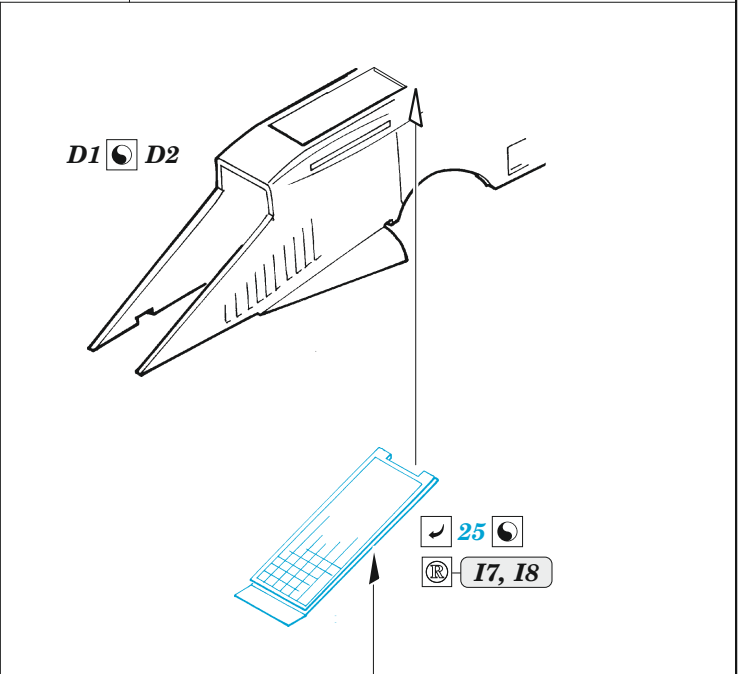

## 1/48

detail set for GREAT WALL HOBBY 1/48 kit • sada detailů pro stavebnici GREAT WALL HOBBY 1/48

film

- APPLY EXPRESS MASK AND PAINT BEFORE GLUING  
POUŽIT EXPRESS MASK NABARVIT PŘED SLEPENÍM
  - SYMMETRICAL ASSEMBLY  
SYMETRICKÁ MONTÁŽ
  - REMOVE  
ODSTRANIT
  - GRIND  
OBROUSIT
  - DRILL HOLE  
VRTAT OTVOR
  - COLORED ETCHED PARTS  
LEPTANÉ BAREVNÉ DÍLY
  - ETCHED PARTS  
LEPTANÉ NEBAREVNÉ DÍLY
  - ORIGINAL KIT PARTS  
PŮVODNÍ DÍLY STAVEBNICE
- BEND  
OHNOUT
  - OPTION  
VOLBA
  - REPLACE  
NAHRADIT

ORIGINAL KIT PARTS  
PŮVODNÍ DÍLY STAVEBNICE

PHOTO-ETCHED PARTS  
LEPTANÉ DÍLY

PARTS TO BE REMOVED  
DÍLY K ODSTRANĚNÍ

FILL  
TMELIT

Related products: FE 1155 Su-27UB seatbelts STEEL 1/48