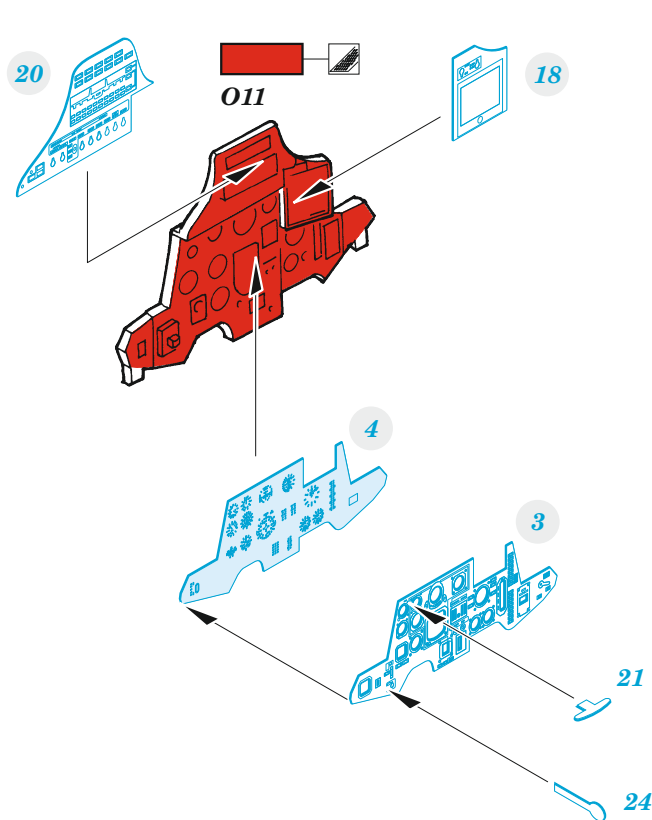

## 1/48

detail set for GREAT WALL HOBBY 1/48 kit • sada detailů pro stavebnici GREAT WALL HOBBY 1/48

film

- APPLY EXPRESS MASK AND PAINT BEFORE GLUING  
POUŽIT EXPRESS MASK NABARVIT PŘED SLEPENÍM
  - SYMMETRICAL ASSEMBLY  
SYMETRICKÁ MONTÁŽ
  - REMOVE  
ODSTRANIT
  - GRIND  
OBROUSIT
  - DRILL HOLE  
VRTAT OTVOR
  - COLORED ETCHED PARTS  
LEPTANÉ BAREVNÉ DÍLY
  - ETCHED PARTS  
LEPTANÉ NEBAREVNÉ DÍLY
  - ORIGINAL KIT PARTS  
PŮVODNÍ DÍLY STAVEBNICE
- BEND  
OHNOUT
  - OPTION  
VOLBA
  - REPLACE  
NAHRADIT

ORIGINAL KIT PARTS  
PŮVODNÍ DÍLY STAVEBNICE

PHOTO-ETCHED PARTS  
LEPTANÉ DÍLY

PARTS TO BE REMOVED  
DÍLY K ODSTRANĚNÍ

FILL  
TMELIT

Related products: FE 1155 Su-27UB seatbelts STEEL 1/48