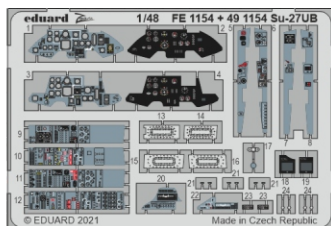

# Su-27UB

eduard

49 1154

## 1/48

detail set for GREAT WALL HOBBY 1/48 kit • sada detailů pro stavebnici GREAT WALL HOBBY 1/48

film

- APPLY EXPRESS MASK AND PAINT BEFORE GLUING  
POUŽIT EXPRESS MASK NABARVIT PŘED SLEPENÍM
  - SYMMETRICAL ASSEMBLY  
SYMETRICKÁ MONTÁŽ
  - REMOVE  
ODSTRANIT
  - GRIND  
OBROUSIT
  - DRILL HOLE  
VRTAT OTVOR
  - COLORED ETCHED PARTS  
LEPTANÉ BAREVNÉ DÍLY
  - ETCHED PARTS  
LEPTANÉ NEBAREVNÉ DÍLY
  - ORIGINAL KIT PARTS  
PŮVODNÍ DÍLY STAVEBNICE
- BEND  
OHNOUT
  - OPTION  
VOLBA
  - REPLACE  
NAHRADIT

ORIGINAL KIT PARTS  
PŮVODNÍ DÍLY STAVEBNICE

PHOTO-ETCHED PARTS  
LEPTANÉ DÍLY

PARTS TO BE REMOVED  
DÍLY K ODSTRANĚNÍ

FILL  
TMELIT

Related products: FE 1155 Su-27UB seatbelts STEEL 1/48