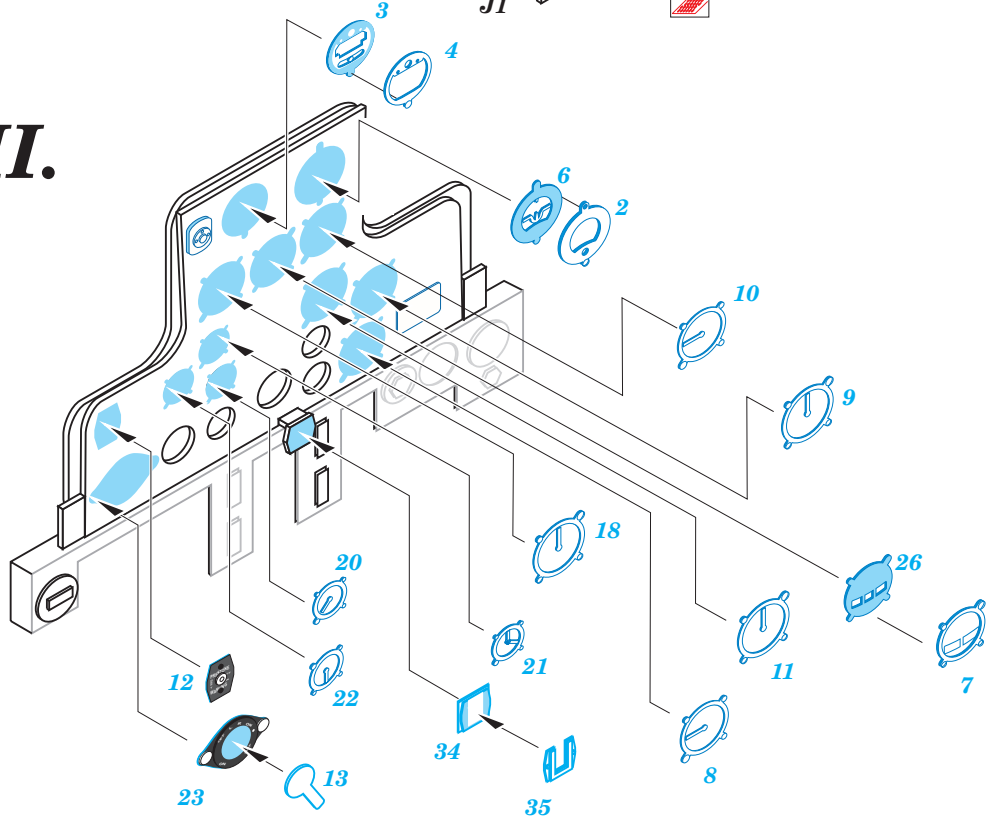

P-40 instrument bezels

1/24 scale detail set • sada detailů pro model 1/24

eduard

23 015

- APPLY EXPRESS MASK AND PAINT BEFORE GLUING
  POUŽIT EXPRESS MASK NABARVIT PŘED SLEPENÍM
- SYMMETRICAL ASSEMBLY
  SYMETRICKÁ MONTÁŽ
- REMOVE
  ODSTRANIT
- GRIND
  OBROUSIT
- DRILL HOLE
  VRTAT OTVOR
- BEND
  OHNOUT
- OPTION
  VOLBA
- REPLACE
  NAHRADIT

ORIGINAL KIT PARTS
PŮVODNÍ DÍLY STAVEBNICE

PHOTO-ETCHED PARTS
LEPTANÉ DÍLY

PARTS TO BE REMOVED
DÍLY K ODSTRANĚNÍ

FILL
TMELIT

I.

II.