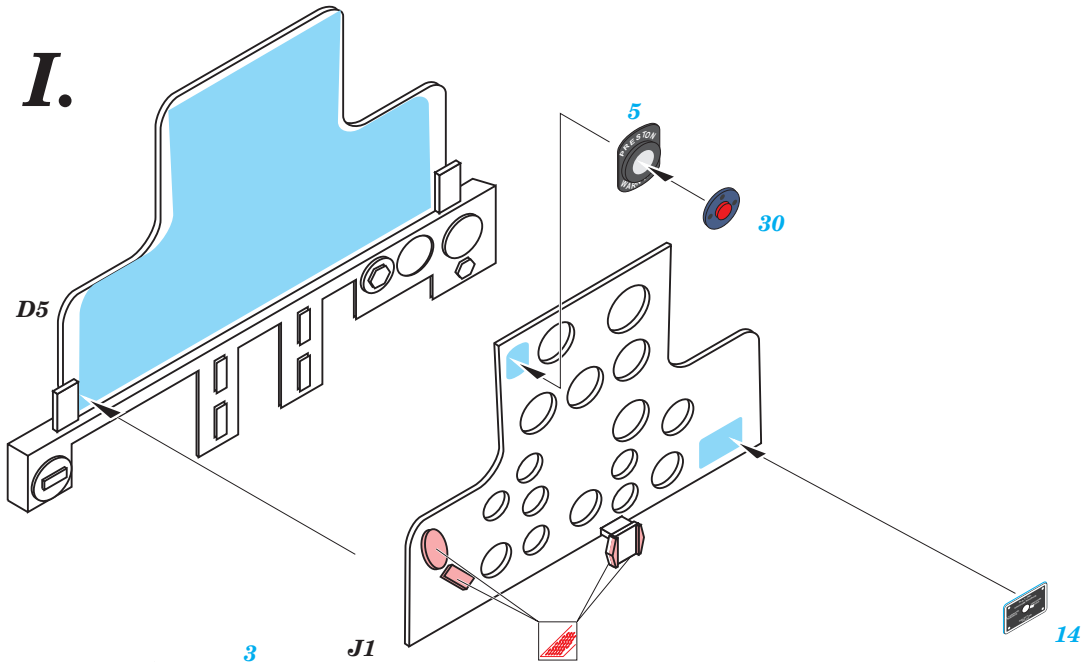

P-40 instrument bezels

1/24 scale detail set • sada detailů pro model 1/24

eduard

23 015

- APPLY EXPRESS MASK AND PAINT BEFORE GLUING
  POUŽIT EXPRESS MASK NABARVIT PŘED SLEPENÍM
- SYMMETRICAL ASSEMBLY
  SYMETRICKÁ MONTÁŽ
- REMOVE
  ODSTRANIT
- GRIND
  OBROUSIT
- DRILL HOLE
  VRTAT OTVOR
- BEND
  OHNOUT
- OPTION
  VOLBA
- REPLACE
  NAHRADIT

ORIGINAL KIT PARTS
PŮVODNÍ DÍLY STAVEBNICE

PHOTO-ETCHED PARTS
LEPTANÉ DÍLY

PARTS TO BE REMOVED
DÍLY K ODSTRANĚNÍ

FILL
TMELIT

I.

II.