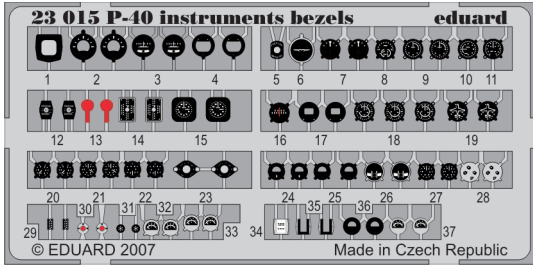

# P-40 instrument bezels

1/24 scale detail set • sada detailů pro model 1/24

eduard

23 015

- APPLY EXPRESS MASK AND PAINT BEFORE GLUING  
POUŽIT EXPRESS MASK NABARVIT PŘED SLEPENÍM
- SYMMETRICAL ASSEMBLY  
SYMETRICKÁ MONTÁŽ
- REMOVE  
ODSTRANIT
- GRIND  
OBROUSIT
- DRILL HOLE  
VRTAT OTVOR
- BEND  
OHNOUT
- OPTION  
VOLBA
- REPLACE  
NAHRADIT

ORIGINAL KIT PARTS  
PŮVODNÍ DÍLY STAVEBNICE

PHOTO-ETCHED PARTS  
LEPTANÉ DÍLY

PARTS TO BE REMOVED  
DÍLY K ODSTRANĚNÍ

FILL  
TMELIT