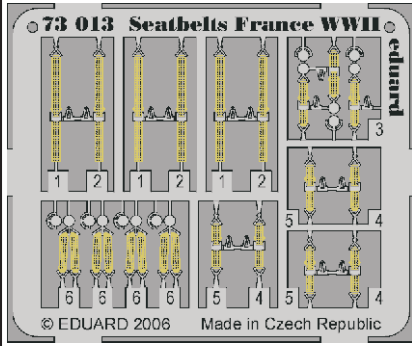

# Seatbelts France WWII

eduard

73 013

1/72 scale detail set for kit • sada detailů pro model 1/72

- ★ APPLY EXPRESS MASK AND PAINT BEFORE GLUING  
POUŽIT EXPRESS MASK NABARVIT PŘED SLEPENÍM
- ☯ SYMETRICAL ASSEMBLY  
SYMETRICKÁ MONTÁŽ
- REMOVE  
ODSTRANIT
- ▨ GRIND  
OBROUSIT
- ⊥ DRILL HOLE  
VRTAT OTVOR
- ↪ BEND  
OHNOUT
- ❓ OPTION  
VOLBA
- Ⓜ REPLACE  
NAHRADIT

ORIGINAL KIT PARTS  
 PŮVODNÍ DÍLY STAVEBNICE

PHOTO-ETCHED PARTS  
 LEPTANÉ DÍLY

PARTS TO BE REMOVED  
 DÍLY K ODSTRANĚNÍ

FILL  
 TMELIT