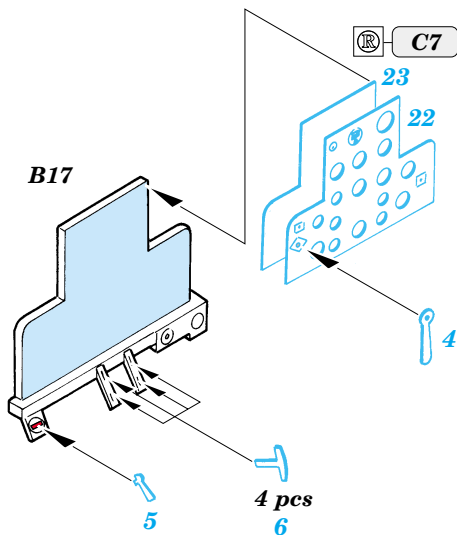

P-40B Tomahawk

eduard

FE305

1/48 scale detail set for Trumpeter kit • sada detailů pro model Trumpeter 1/48

- ★ APPLY EXPRESS MASK AND PAINT BEFORE GLUING
POUŽIT EXPRESS MASK NABARVIT PŘED SLEPENÍM
- ☯ SYMMETRICAL ASSEMBLY
SYMETRICKÁ MONTÁŽ
- ✂ REMOVE
ODSTRANIT
- 🔪 GRIND
OBROUSIT
- 🔪 DRILL HOLE
VRTÁT OTVOR
- ↷ BEND
OHNOUT
- ❓ OPTION
VOLBA
- Ⓜ REPLACE
NAHRADIT

ORIGINAL KIT PARTS
PŮVODNÍ DÍLY STAVEBNICE

PHOTO-ETCHED PARTS
LEPTANÉ DÍLY

PARTS TO BE REMOVED
DÍLY K ODSTRANĚNÍ

FILL
TMELIT

REFERENCES: DETAIL & SCALE Vol.62 - P-40 WARHAWK

MBI Publ. - CURTIS P-40

Squadron/Signal Publ. No. 1026 - Curtiss P-40 in Action

Squadron/Signal Publ. No. 5508 - Walk Around P-40

I.

II.

B33

Photo-etched parts 26, 33, 35 not used!