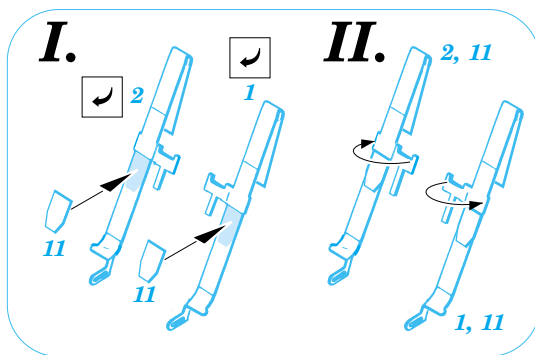

P-40B Tomahawk

eduard

FE305

1/48 scale detail set for Trumpeter kit • sada detailů pro model Trumpeter 1/48

- ★ APPLY EXPRESS MASK AND PAINT BEFORE GLUING
POUŽIT EXPRESS MASK NABARVIT PŘED SLEPENÍM
- ☯ SYMMETRICAL ASSEMBLY
SYMETRICKÁ MONTÁŽ
- ✂ REMOVE
ODSTRANIT
- 🔪 GRIND
OBROUSIT
- 🔪 DRILL HOLE
VRTÁT OTVOR
- ↷ BEND
OHNOUT
- ❓ OPTION
VOLBA
- Ⓜ REPLACE
NAHRADIT

ORIGINAL KIT PARTS
PŮVODNÍ DÍLY STAVEBNICE

PHOTO-ETCHED PARTS
LEPTANÉ DÍLY

PARTS TO BE REMOVED
DÍLY K ODSTRANĚNÍ

FILL
TMELIT

REFERENCES: DETAIL & SCALE Vol.62 - P-40 WARHAWK

MBI Publ. - CURTIS P-40

Squadron/Signal Publ. No. 1026 - Curtiss P-40 in Action

Squadron/Signal Publ. No. 5508 - Walk Around P-40

I.

II.

B33

Photo-etched parts 26, 33, 35 not used!