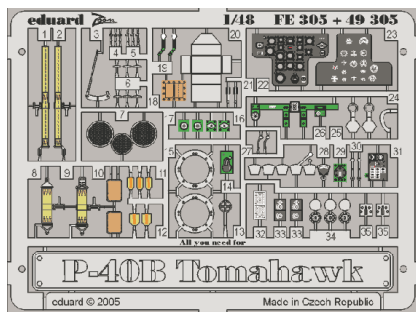

P-40B Tomahawk

eduard

FE305

1/48 scale detail set for Trumpeter kit • sada detailů pro model Trumpeter 1/48

- ★ APPLY EXPRESS MASK AND PAINT BEFORE GLUING
POUŽIT EXPRESS MASK NABARVIT PŘED SLEPENÍM
- ☯ SYMMETRICAL ASSEMBLY
SYMETRICKÁ MONTÁŽ
- ✂ REMOVE
ODSTRANIT
- 🔪 GRIND
OBROUSIT
- 🔪 DRILL HOLE
VRTÁT OTVOR
- ↷ BEND
OHNOUT
- ❓ OPTION
VOLBA
- Ⓜ REPLACE
NAHRADIT

ORIGINAL KIT PARTS
PŮVODNÍ DÍLY STAVEBNICE

PHOTO-ETCHED PARTS
LEPTANÉ DÍLY

PARTS TO BE REMOVED
DÍLY K ODSTRANĚNÍ

FILL
TMELIT

REFERENCES: DETAIL & SCALE Vol.62 - P-40 WARHAWK

MBI Publ. - CURTIS P-40

Squadron/Signal Publ. No. 1026 - Curtiss P-40 in Action

Squadron/Signal Publ. No. 5508 - Walk Around P-40

I.

II.

B33

Photo-etched parts 26, 33, 35 not used!