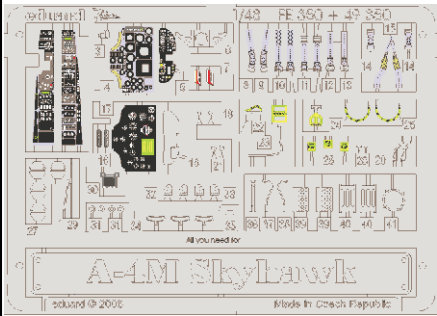

A-4M Skyhawk

eduard

49 350

1/48 scale detail set for HASEGAWA kit • sada detailů pro model 1/48 HASEGAWA

- ★ APPLY EXPRESS MASK AND PAINT BEFORE GLUING
POUŽIT EXPRESS MASK NABARVIT PŘED SLEPENÍM
- ☯ SYMMETRICAL ASSEMBLY
SYMETRICKÁ MONTÁŽ
- REMOVE
ODSTRANIT
- ▨ GRIND
OBROUSIT
- ⊘ DRILL HOLE
VRTAT OTVOR
- ↪ BEND
OHNOUT
- ⊕ OPTION
VOLBA
- Ⓜ REPLACE
NAHRADIT

- ORIGINAL KIT PARTS
PŮVODNÍ DÍLY STAVEBNICE
- PHOTO-ETCHED PARTS
LEPTANÉ DÍLY
- PARTS TO BE REMOVED
DÍLY K ODSTRANĚNÍ
- FILL
TMELIT

REFERENCES:
 AEROGUIDE #14
 IN DETAIL&SCALE #32