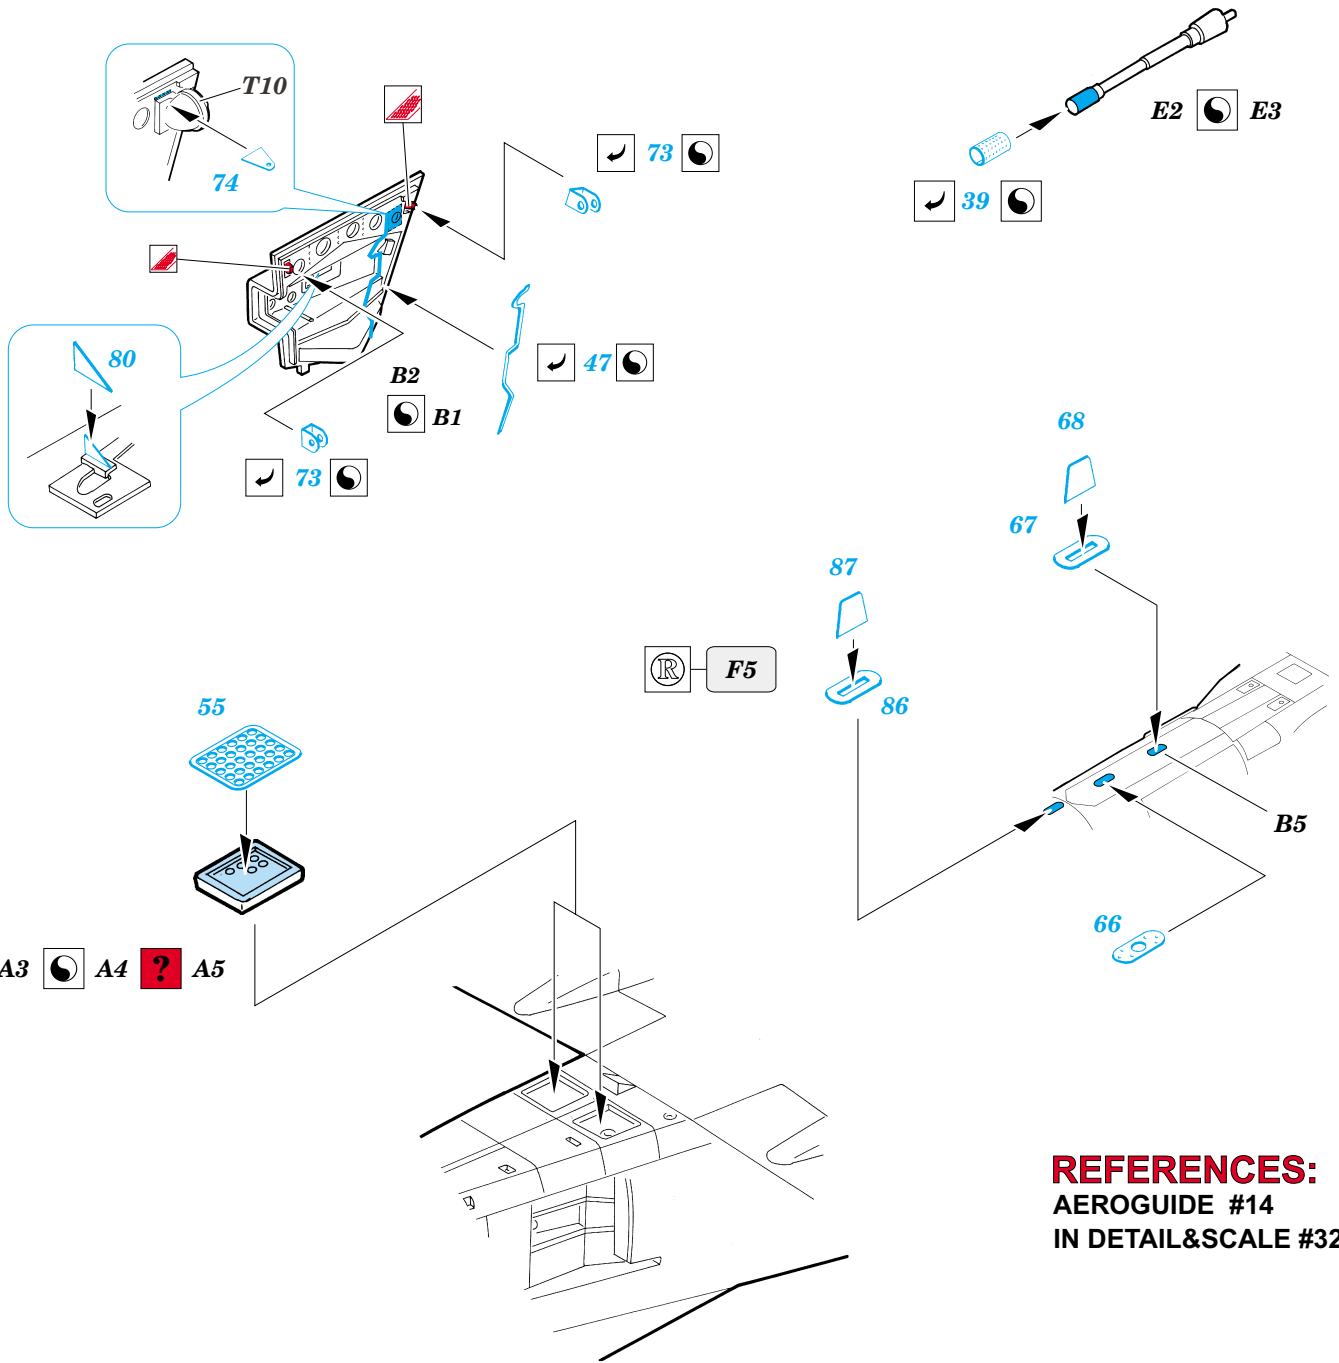

A-4M Skyhawk

eduard

49 350

1/48 scale detail set for HASEGAWA kit • sada detailů pro model 1/48 HASEGAWA

- ★ APPLY EXPRESS MASK AND PAINT BEFORE GLUING
POUŽIT EXPRESS MASK NABARVIT PŘED SLEPENÍM
- ☯ SYMMETRICAL ASSEMBLY
SYMETRICKÁ MONTÁŽ
- REMOVE
ODSTRANIT
- ▨ GRIND
OBROUSIT
- ⊘ DRILL HOLE
VRTAT OTVOR
- ↪ BEND
OHNOUT
- ⊕ OPTION
VOLBA
- Ⓜ REPLACE
NAHRADIT

- ORIGINAL KIT PARTS
PŮVODNÍ DÍLY STAVEBNICE
- PHOTO-ETCHED PARTS
LEPTANÉ DÍLY
- PARTS TO BE REMOVED
DÍLY K ODSTRANĚNÍ
- FILL
TMELIT

REFERENCES:
 AEROGUIDE #14
 IN DETAIL&SCALE #32