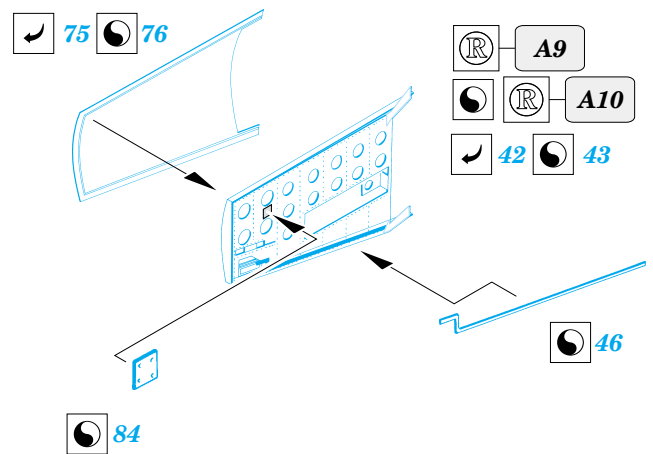

A-4M Skyhawk

eduard

49 350

1/48 scale detail set for HASEGAWA kit • sada detailů pro model 1/48 HASEGAWA

- ★ APPLY EXPRESS MASK AND PAINT BEFORE GLUING
POUŽIT EXPRESS MASK NABARVIT PŘED SLEPENÍM
- ☯ SYMMETRICAL ASSEMBLY
SYMETRICKÁ MONTÁŽ
- REMOVE
ODSTRANIT
- ▨ GRIND
OBROUSIT
- ⊘ DRILL HOLE
VRTAT OTVOR
- ↪ BEND
OHNOUT
- ⊕ OPTION
VOLBA
- Ⓜ REPLACE
NAHRADIT

- ORIGINAL KIT PARTS
PŮVODNÍ DÍLY STAVEBNICE
- PHOTO-ETCHED PARTS
LEPTANÉ DÍLY
- PARTS TO BE REMOVED
DÍLY K ODSTRANĚNÍ
- FILL
TMELIT

REFERENCES:
 AEROGUIDE #14
 IN DETAIL&SCALE #32