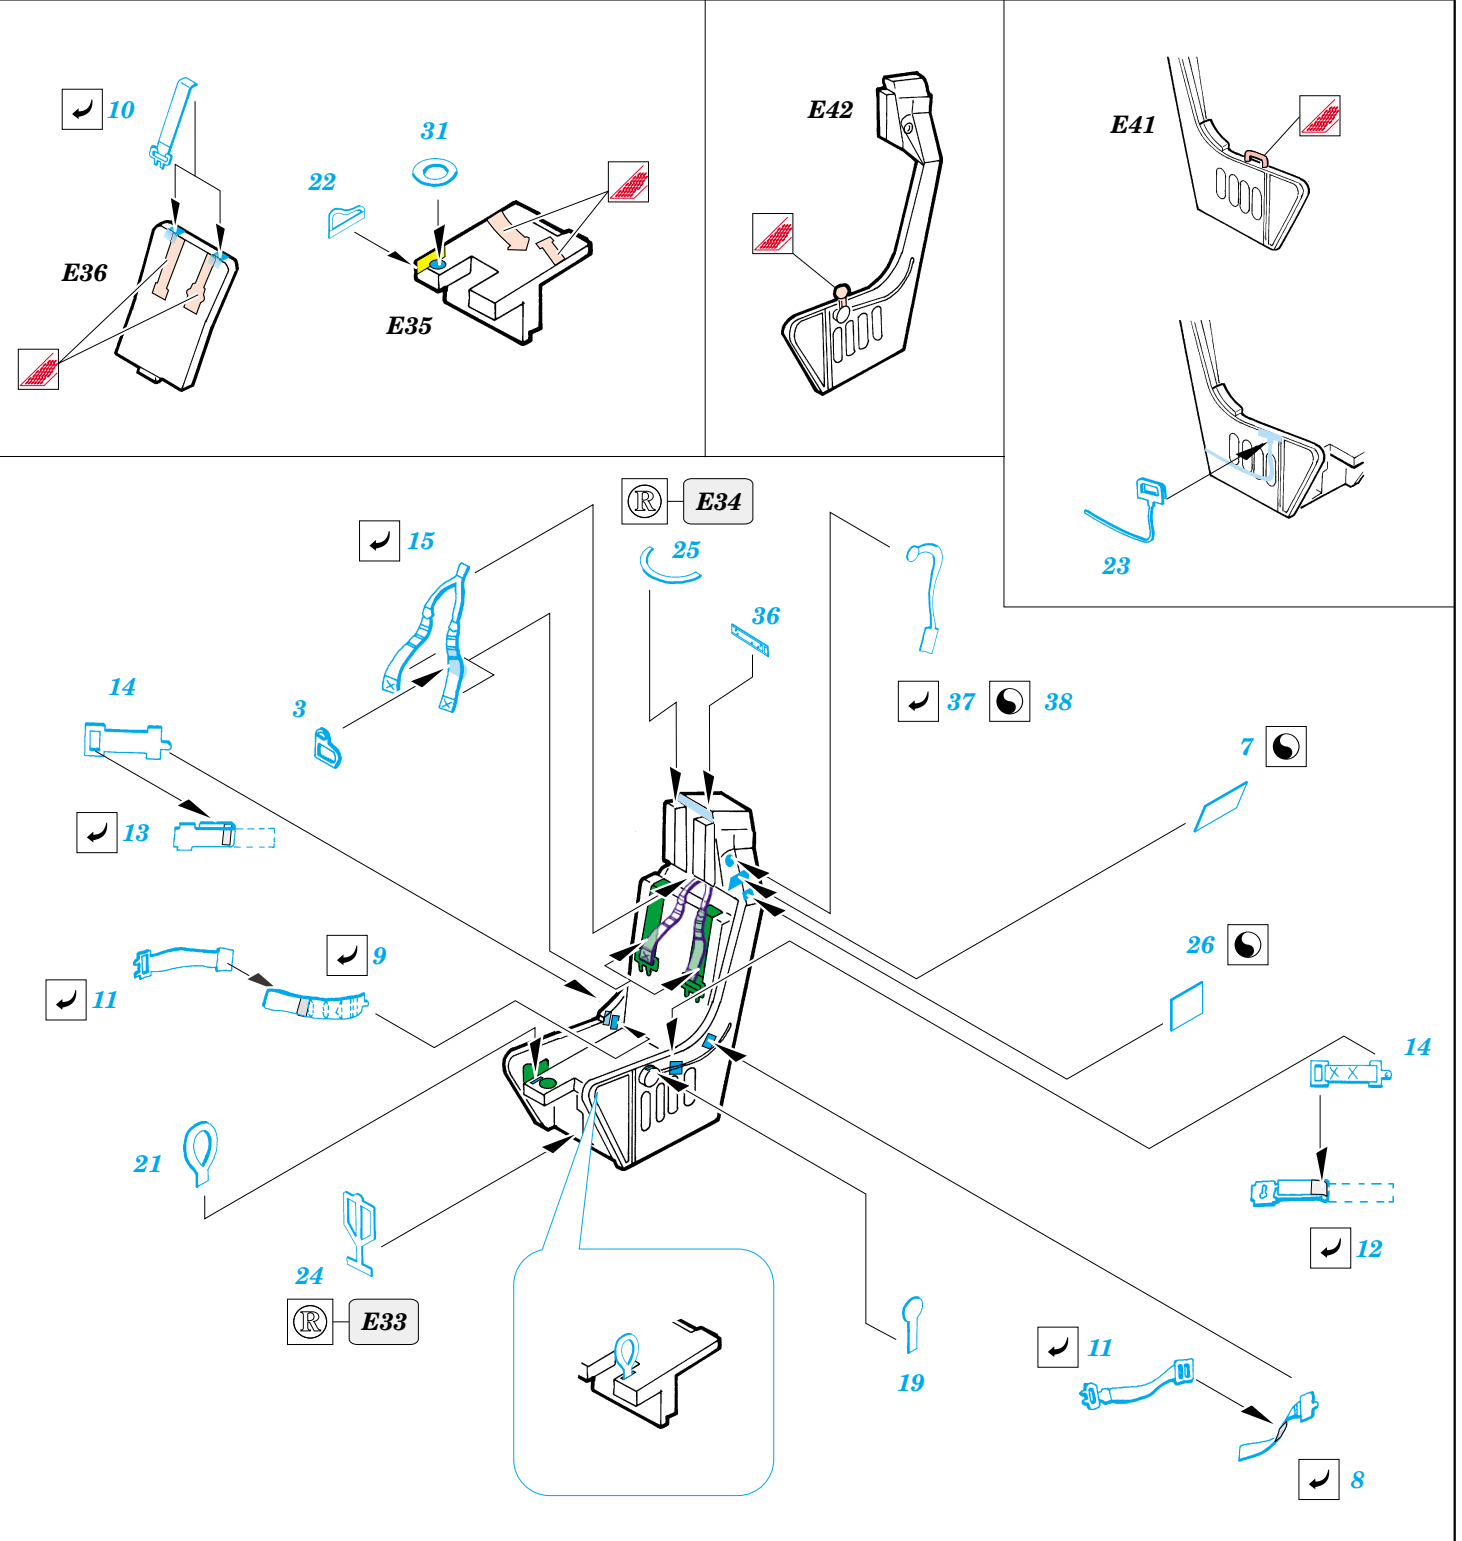

A-4M Skyhawk

eduard

49 350

1/48 scale detail set for HASEGAWA kit • sada detailů pro model 1/48 HASEGAWA

- ★ APPLY EXPRESS MASK AND PAINT BEFORE GLUING
POUŽIT EXPRESS MASK NABARVIT PŘED SLEPENÍM
- ☯ SYMMETRICAL ASSEMBLY
SYMETRICKÁ MONTÁŽ
- REMOVE
ODSTRANIT
- ▨ GRIND
OBROUSIT
- ⊘ DRILL HOLE
VRTAT OTVOR
- ↪ BEND
OHNOUT
- ⊕ OPTION
VOLBA
- Ⓜ REPLACE
NAHRADIT

- ORIGINAL KIT PARTS
PŮVODNÍ DÍLY STAVEBNICE
- PHOTO-ETCHED PARTS
LEPTANÉ DÍLY
- PARTS TO BE REMOVED
DÍLY K ODSTRANĚNÍ
- FILL
TMELIT

REFERENCES:
 AEROGUIDE #14
 IN DETAIL&SCALE #32