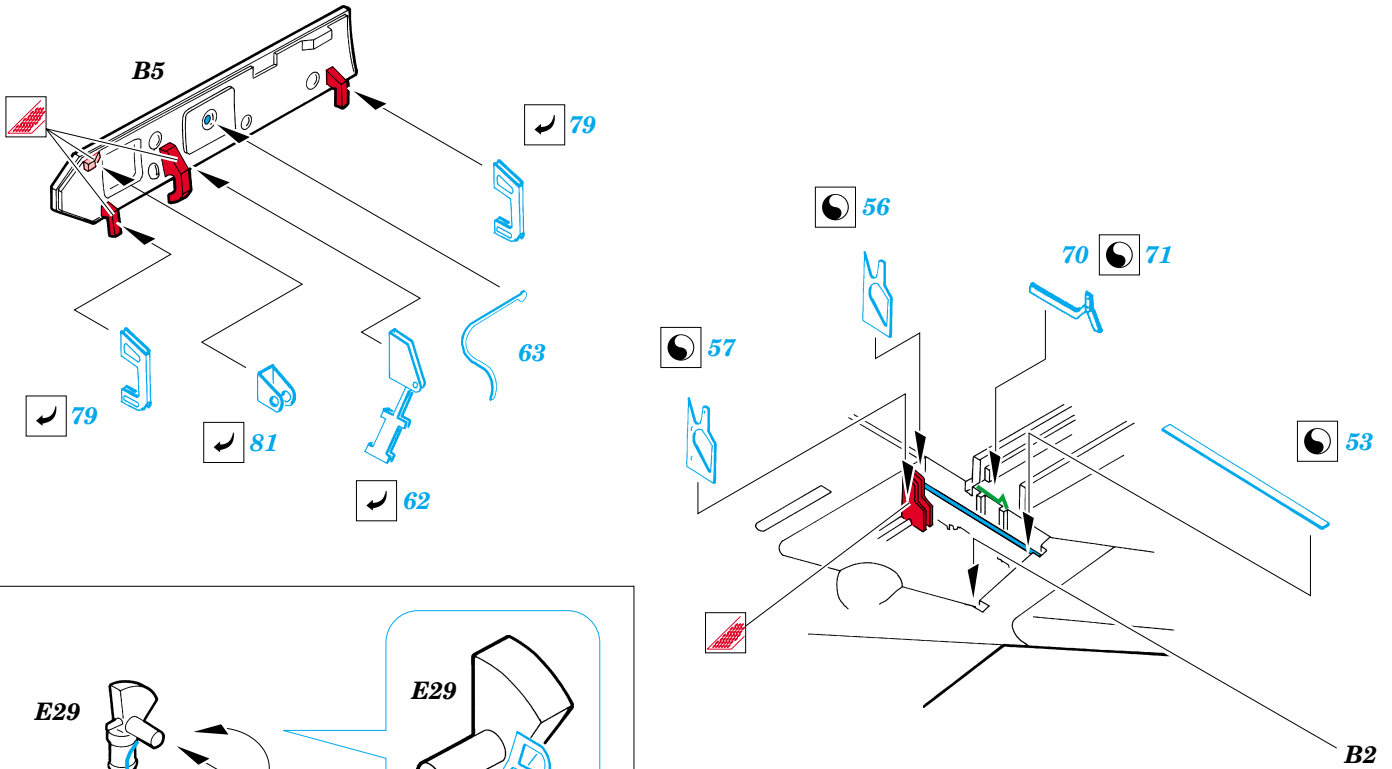

A-4M Skyhawk

eduard

49 350

1/48 scale detail set for HASEGAWA kit • sada detailů pro model 1/48 HASEGAWA

- ★ APPLY EXPRESS MASK AND PAINT BEFORE GLUING
POUŽIT EXPRESS MASK NABARVIT PŘED SLEPENÍM
- ☯ SYMMETRICAL ASSEMBLY
SYMETRICKÁ MONTÁŽ
- REMOVE
ODSTRANIT
- ▨ GRIND
OBROUSIT
- ⊘ DRILL HOLE
VRTAT OTVOR
- ↪ BEND
OHNOUT
- ⊕ OPTION
VOLBA
- Ⓜ REPLACE
NAHRADIT

- ORIGINAL KIT PARTS
PŮVODNÍ DÍLY STAVEBNICE
- PHOTO-ETCHED PARTS
LEPTANÉ DÍLY
- PARTS TO BE REMOVED
DÍLY K ODSTRANĚNÍ
- FILL
TMELIT

REFERENCES:
 AEROGUIDE #14
 IN DETAIL&SCALE #32