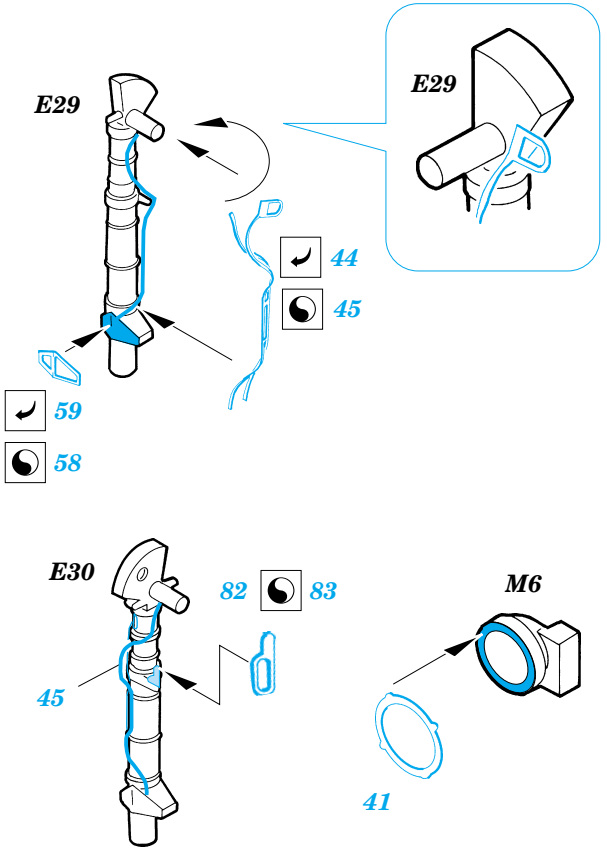

A-4M Skyhawk

eduard

49 350

1/48 scale detail set for HASEGAWA kit • sada detailů pro model 1/48 HASEGAWA

- ★ APPLY EXPRESS MASK AND PAINT BEFORE GLUING
POUŽIT EXPRESS MASK NABARVIT PŘED SLEPENÍM
- ☯ SYMMETRICAL ASSEMBLY
SYMETRICKÁ MONTÁŽ
- REMOVE
ODSTRANIT
- ▨ GRIND
OBROUSIT
- ⊘ DRILL HOLE
VRTAT OTVOR
- ↪ BEND
OHNOUT
- ⊕ OPTION
VOLBA
- Ⓜ REPLACE
NAHRADIT

- ORIGINAL KIT PARTS
PŮVODNÍ DÍLY STAVEBNICE
- PHOTO-ETCHED PARTS
LEPTANÉ DÍLY
- PARTS TO BE REMOVED
DÍLY K ODSTRANĚNÍ
- FILL
TMELIT

REFERENCES:
 AEROGUIDE #14
 IN DETAIL&SCALE #32