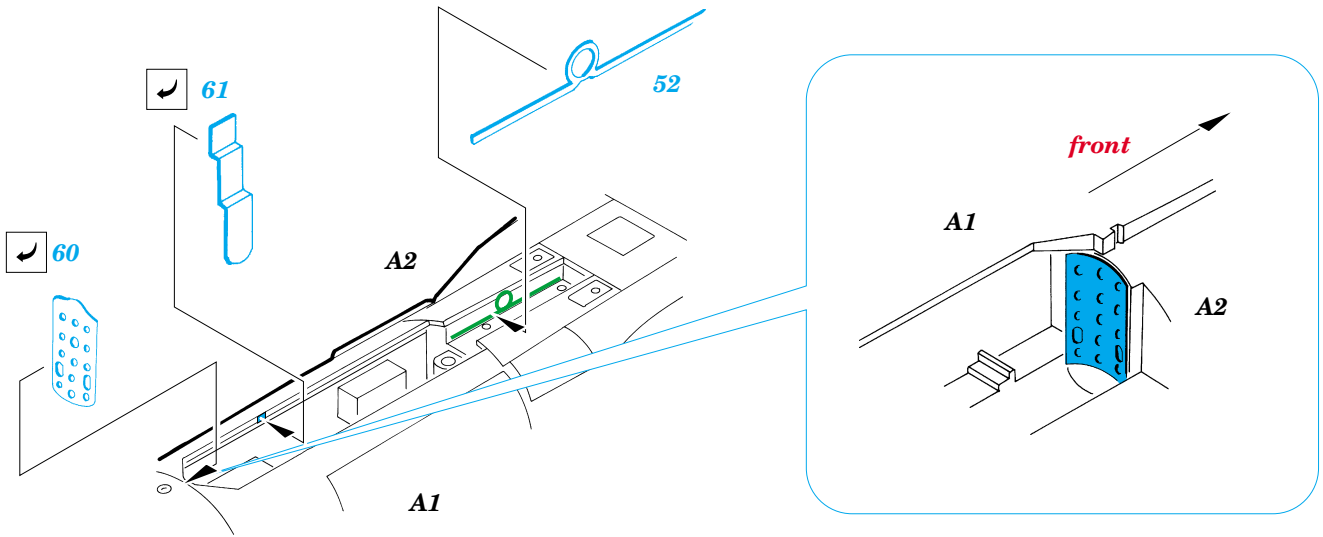

A-4M Skyhawk

eduard

49 350

1/48 scale detail set for HASEGAWA kit • sada detailů pro model 1/48 HASEGAWA

- ★ APPLY EXPRESS MASK AND PAINT BEFORE GLUING
POUŽIT EXPRESS MASK NABARVIT PŘED SLEPENÍM
- ☯ SYMMETRICAL ASSEMBLY
SYMETRICKÁ MONTÁŽ
- REMOVE
ODSTRANIT
- ▨ GRIND
OBROUSIT
- ⊘ DRILL HOLE
VRTAT OTVOR
- ↪ BEND
OHNOUT
- ⊕ OPTION
VOLBA
- Ⓜ REPLACE
NAHRADIT

- ORIGINAL KIT PARTS
PŮVODNÍ DÍLY STAVEBNICE
- PHOTO-ETCHED PARTS
LEPTANÉ DÍLY
- PARTS TO BE REMOVED
DÍLY K ODSTRANĚNÍ
- FILL
TMELIT

REFERENCES:
 AEROGUIDE #14
 IN DETAIL&SCALE #32