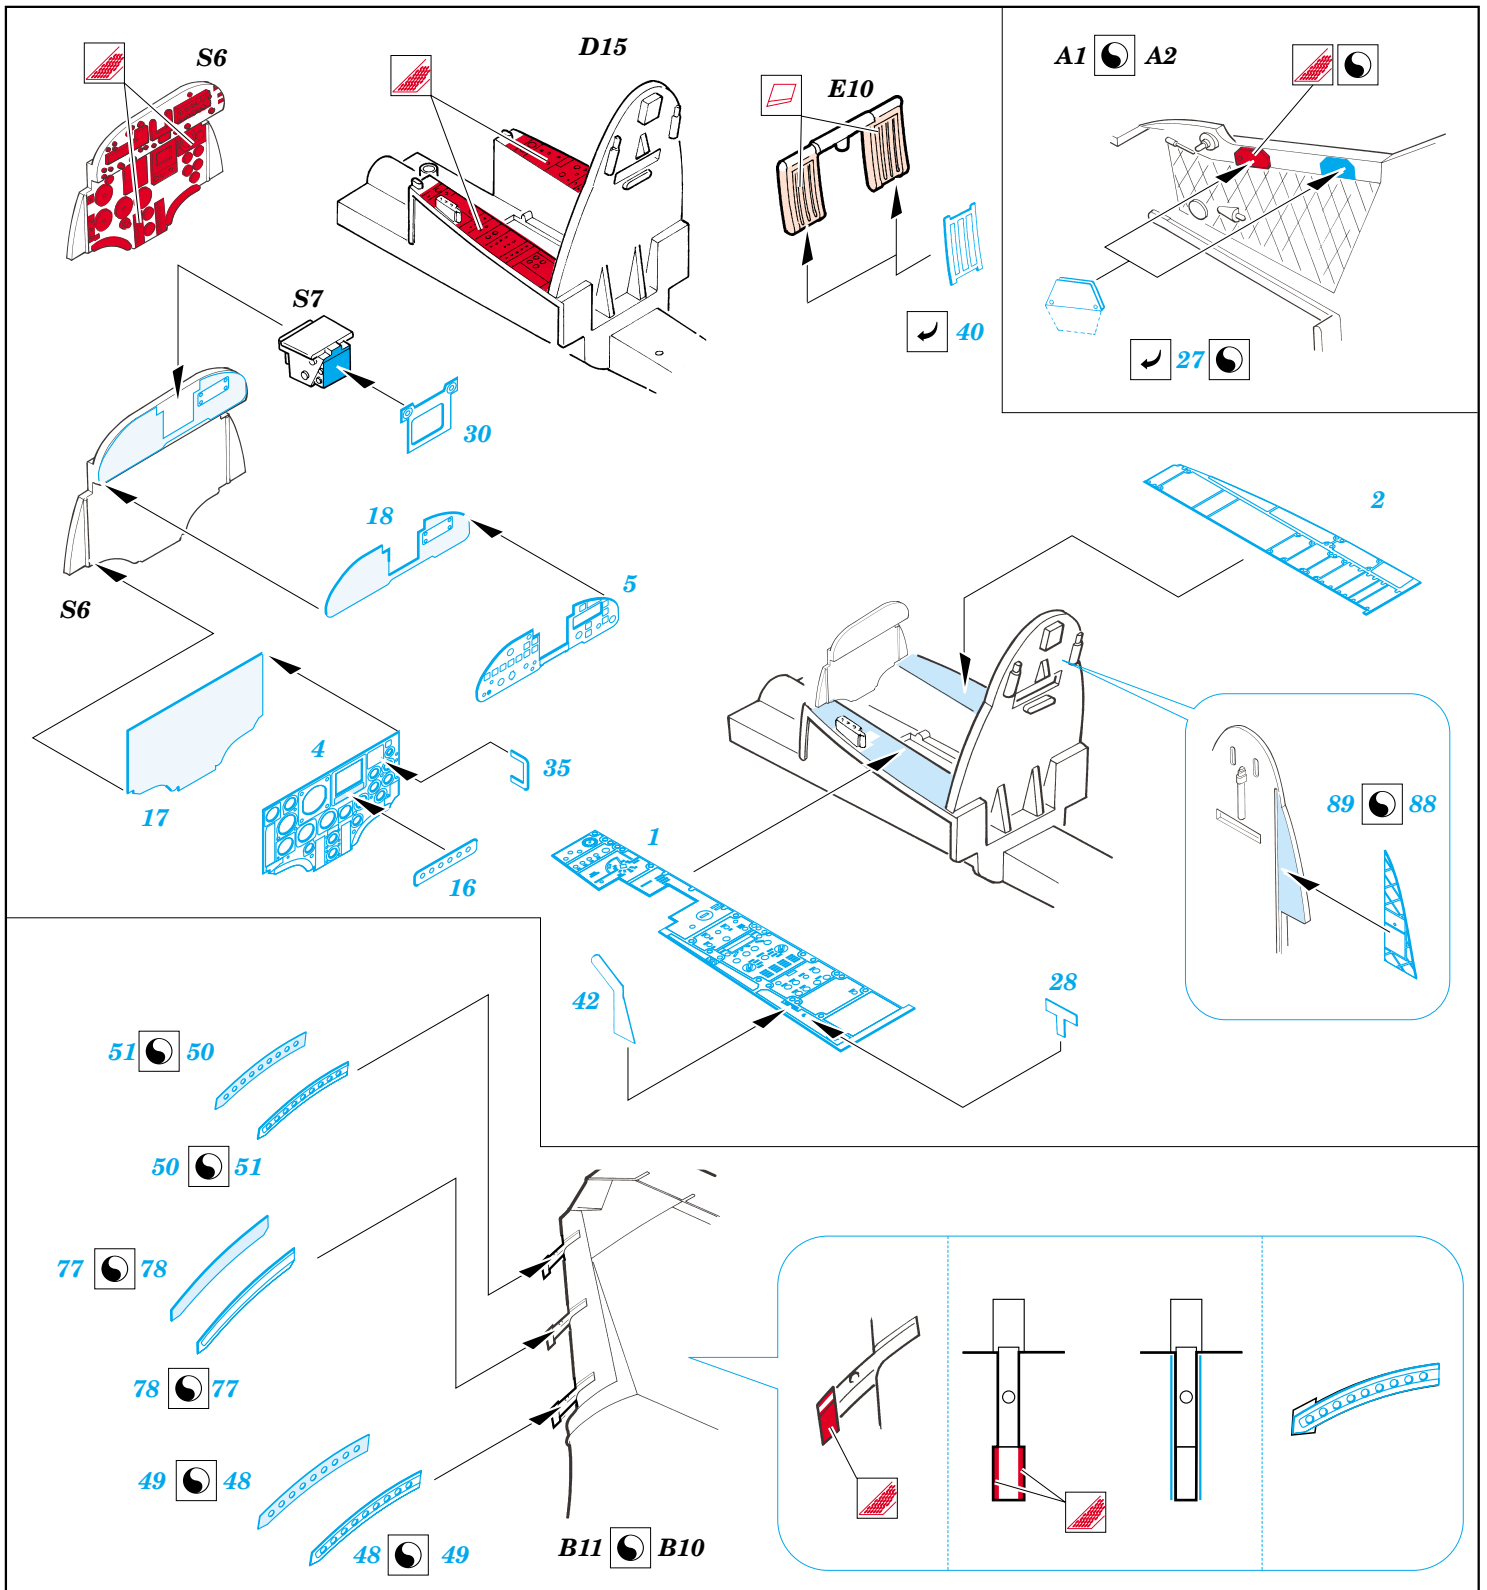

A-4M Skyhawk

eduard

49 350

1/48 scale detail set for HASEGAWA kit • sada detailů pro model 1/48 HASEGAWA

- ★ APPLY EXPRESS MASK AND PAINT BEFORE GLUING
POUŽIT EXPRESS MASK NABARVIT PŘED SLEPENÍM
- ☯ SYMMETRICAL ASSEMBLY
SYMETRICKÁ MONTÁŽ
- REMOVE
ODSTRANIT
- ▨ GRIND
OBROUSIT
- ⊘ DRILL HOLE
VRTAT OTVOR
- ↪ BEND
OHNOUT
- ⊕ OPTION
VOLBA
- Ⓜ REPLACE
NAHRADIT

- ORIGINAL KIT PARTS
PŮVODNÍ DÍLY STAVEBNICE
- PHOTO-ETCHED PARTS
LEPTANÉ DÍLY
- PARTS TO BE REMOVED
DÍLY K ODSTRANĚNÍ
- FILL
TMELIT

REFERENCES:
 AEROGUIDE #14
 IN DETAIL&SCALE #32