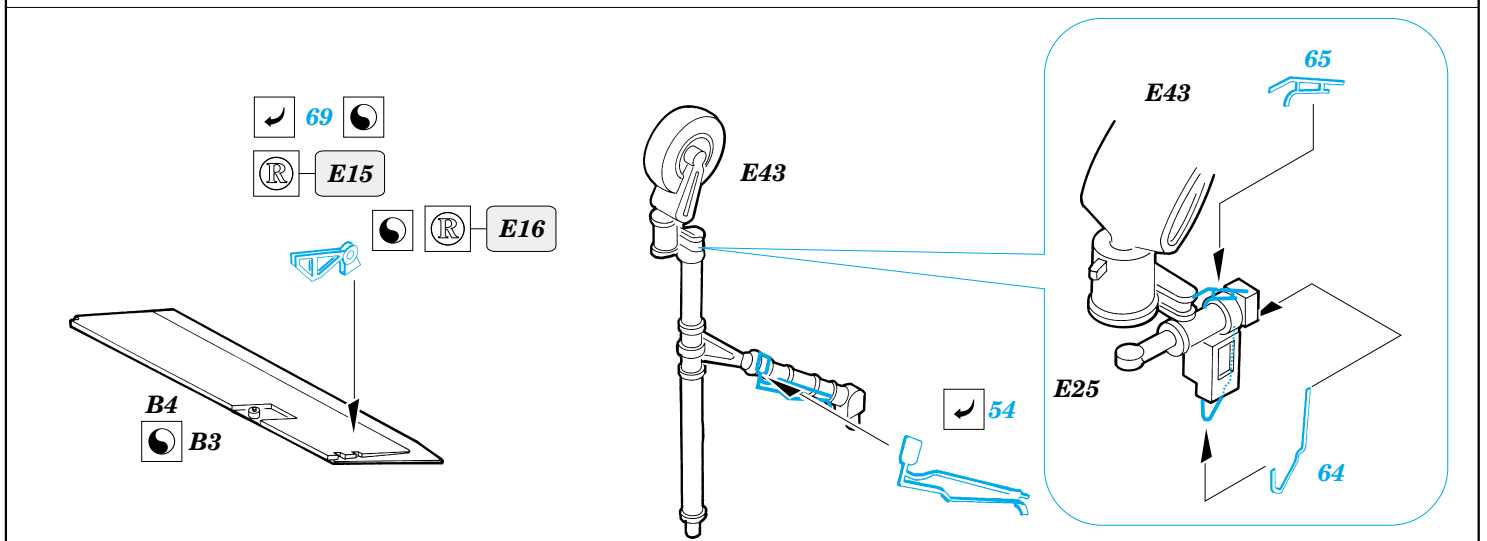

A-4M Skyhawk

eduard

49 350

1/48 scale detail set for HASEGAWA kit • sada detailů pro model 1/48 HASEGAWA

- ★ APPLY EXPRESS MASK AND PAINT BEFORE GLUING
POUŽIT EXPRESS MASK NABARVIT PŘED SLEPENÍM
- ☯ SYMMETRICAL ASSEMBLY
SYMETRICKÁ MONTÁŽ
- REMOVE
ODSTRANIT
- ▨ GRIND
OBROUSIT
- ⊘ DRILL HOLE
VRTAT OTVOR
- ↪ BEND
OHNOUT
- ⊕ OPTION
VOLBA
- Ⓜ REPLACE
NAHRADIT

- ORIGINAL KIT PARTS
PŮVODNÍ DÍLY STAVEBNICE
- PHOTO-ETCHED PARTS
LEPTANÉ DÍLY
- PARTS TO BE REMOVED
DÍLY K ODSTRANĚNÍ
- FILL
TMELIT

REFERENCES:
 AEROGUIDE #14
 IN DETAIL&SCALE #32