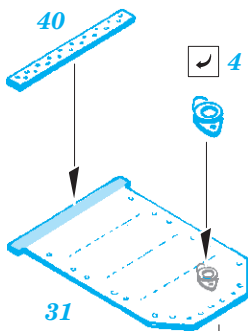

# MiG-29UB undercarriage

eduard

32 425

1/32

detail set for TRUMPETER 1/32 kit • sada detailů pro stavebnici TRUMPETER 1/32

- APPLY EXPRESS MASK AND PAINT BEFORE GLUING  
POUŽIT EXPRESS MASK NABARVIT PŘED SLEPENÍM
- SYMMETRICAL ASSEMBLY  
SYMETRICKÁ MONTÁŽ
- REMOVE  
ODSTRANIT
- GRIND  
OBROUSIT
- DRILL HOLE  
VRTAT OTVOR
- BEND  
OHNOUT
- OPTION  
VOLBA
- REPLACE  
NAHRADIT
- COLORED ETCHED PARTS  
LEPTANÉ BAREVNÉ DÍLY
- ETCHED PARTS  
LEPTANÉ NEBAREVNÉ DÍLY
- ORIGINAL KIT PARTS  
PŮVODNÍ DÍLY STAVEBNICE

ORIGINAL KIT PARTS  
PŮVODNÍ DÍLY STAVEBNICE

PHOTO-ETCHED PARTS  
LEPTANÉ DÍLY

PARTS TO BE REMOVED  
DÍLY K ODSTRANĚNÍ

FILL  
TMELIT

Related products: 32 424 MiG-29UB exterior 1/32