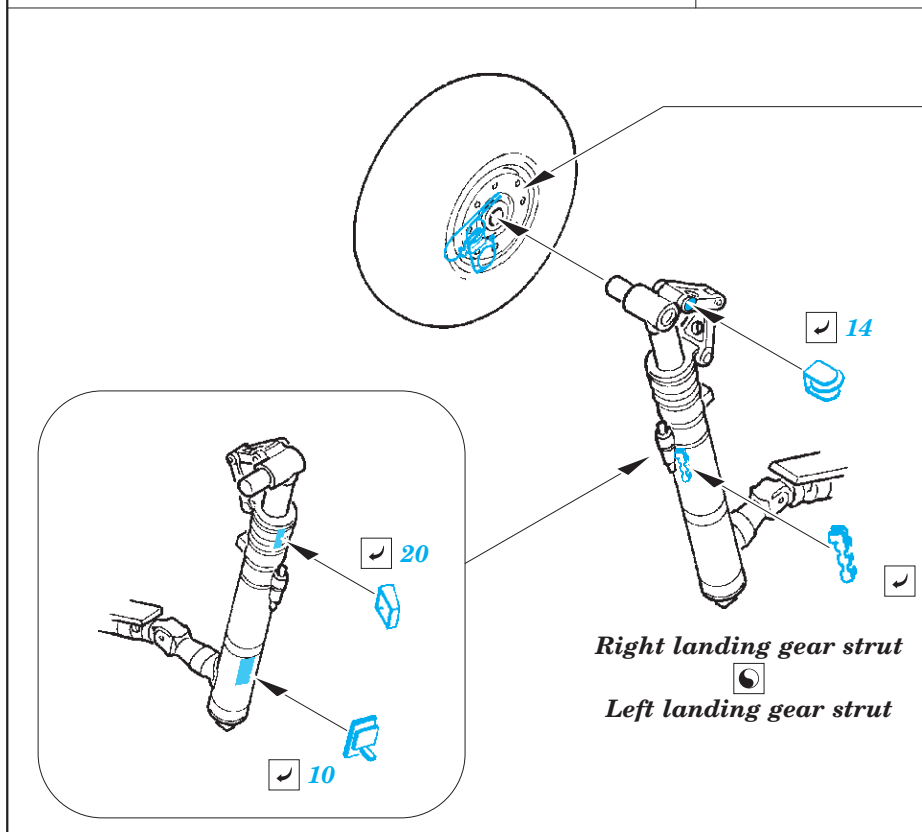

# MiG-29UB undercarriage

eduard

32 425

1/32

detail set for TRUMPETER 1/32 kit • sada detailů pro stavebnici TRUMPETER 1/32

- APPLY EXPRESS MASK AND PAINT BEFORE GLUING  
POUŽIT EXPRESS MASK NABARVIT PŘED SLEPENÍM
- SYMMETRICAL ASSEMBLY  
SYMETRICKÁ MONTÁŽ
- REMOVE  
ODSTRANIT
- GRIND  
OBROUSIT
- DRILL HOLE  
VRTAT OTVOR
- BEND  
OHNOUT
- OPTION  
VOLBA
- REPLACE  
NAHRADIT
- COLORED ETCHED PARTS  
LEPTANÉ BAREVNÉ DÍLY
- ETCHED PARTS  
LEPTANÉ NEBAREVNÉ DÍLY
- ORIGINAL KIT PARTS  
PŮVODNÍ DÍLY STAVEBNICE

ORIGINAL KIT PARTS  
PŮVODNÍ DÍLY STAVEBNICE

PHOTO-ETCHED PARTS  
LEPTANÉ DÍLY

PARTS TO BE REMOVED  
DÍLY K ODSTRANĚNÍ

FILL  
TMELIT

Related products: 32 424 MiG-29UB exterior 1/32