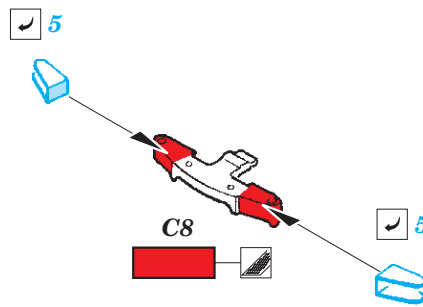

# MiG-29UB undercarriage

eduard

32 425

1/32

detail set for TRUMPETER 1/32 kit • sada detailů pro stavebnici TRUMPETER 1/32

- APPLY EXPRESS MASK AND PAINT BEFORE GLUING  
POUŽIT EXPRESS MASK NABARVIT PŘED SLEPENÍM
- SYMMETRICAL ASSEMBLY  
SYMETRICKÁ MONTÁŽ
- REMOVE  
ODSTRANIT
- GRIND  
OBROUSIT
- DRILL HOLE  
VRTAT OTVOR
- BEND  
OHNOUT
- OPTION  
VOLBA
- REPLACE  
NAHRADIT
- COLORED ETCHED PARTS  
LEPTANÉ BAREVNÉ DÍLY
- ETCHED PARTS  
LEPTANÉ NEBAREVNÉ DÍLY
- ORIGINAL KIT PARTS  
PŮVODNÍ DÍLY STAVEBNICE

ORIGINAL KIT PARTS  
PŮVODNÍ DÍLY STAVEBNICE

PHOTO-ETCHED PARTS  
LEPTANÉ DÍLY

PARTS TO BE REMOVED  
DÍLY K ODSTRANĚNÍ

FILL  
TMELIT

Related products: 32 424 MiG-29UB exterior 1/32