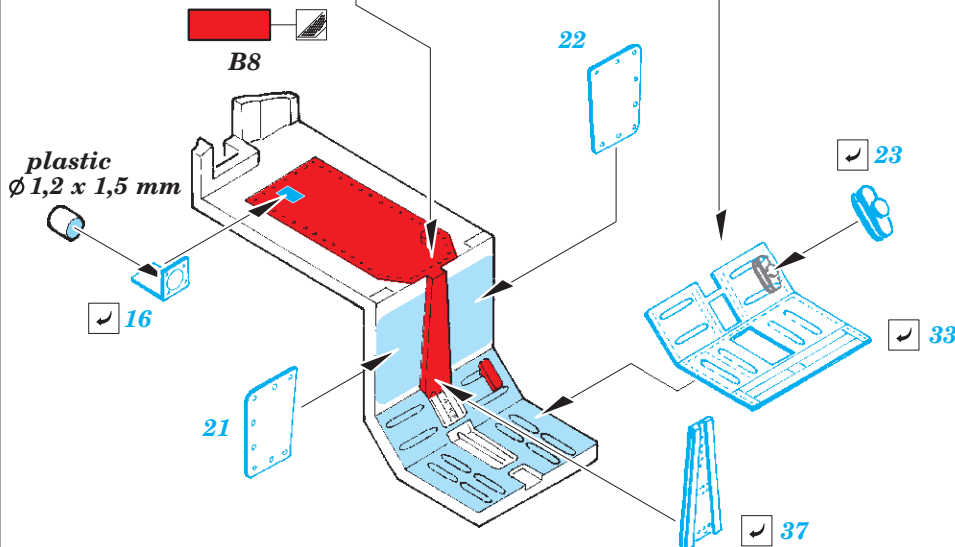

# MiG-29UB undercarriage

eduard

32 425

1/32

detail set for TRUMPETER 1/32 kit • sada detailů pro stavebnici TRUMPETER 1/32

- APPLY EXPRESS MASK AND PAINT BEFORE GLUING  
POUŽIT EXPRESS MASK NABARVIT PŘED SLEPENÍM
- SYMMETRICAL ASSEMBLY  
SYMETRICKÁ MONTÁŽ
- REMOVE  
ODSTRANIT
- GRIND  
OBROUSIT
- DRILL HOLE  
VRTAT OTVOR
- BEND  
OHNOUT
- OPTION  
VOLBA
- REPLACE  
NAHRADIT
- COLORED ETCHED PARTS  
LEPTANÉ BAREVNÉ DÍLY
- ETCHED PARTS  
LEPTANÉ NEBAREVNÉ DÍLY
- ORIGINAL KIT PARTS  
PŮVODNÍ DÍLY STAVEBNICE

ORIGINAL KIT PARTS  
PŮVODNÍ DÍLY STAVEBNICE

PHOTO-ETCHED PARTS  
LEPTANÉ DÍLY

PARTS TO BE REMOVED  
DÍLY K ODSTRANĚNÍ

FILL  
TMELIT

Related products: 32 424 MiG-29UB exterior 1/32