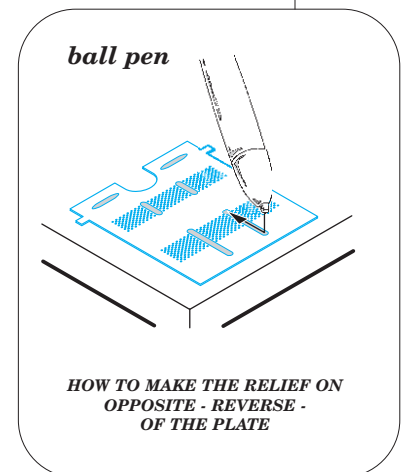

MiG-29UB undercarriage

eduard

32 425

1/32

detail set for TRUMPETER 1/32 kit • sada detailů pro stavebnici TRUMPETER 1/32

- APPLY EXPRESS MASK AND PAINT BEFORE GLUING
  POUŽIT EXPRESS MASK NABARVIT PŘED SLEPENÍM
- SYMMETRICAL ASSEMBLY
  SYMETRICKÁ MONTÁŽ
- REMOVE
  ODSTRANIT
- GRIND
  OBROUSIT
- DRILL HOLE
  VRTAT OTVOR
- BEND
  OHNOUT
- OPTION
  VOLBA
- REPLACE
  NAHRADIT
- COLORED ETCHED PARTS
  LEPTANÉ BAREVNÉ DÍLY
- ETCHED PARTS
  LEPTANÉ NEBAREVNÉ DÍLY
- ORIGINAL KIT PARTS
  PŮVODNÍ DÍLY STAVEBNICE

ORIGINAL KIT PARTS
PŮVODNÍ DÍLY STAVEBNICE

PHOTO-ETCHED PARTS
LEPTANÉ DÍLY

PARTS TO BE REMOVED
DÍLY K ODSTRANĚNÍ

FILL
TMELIT