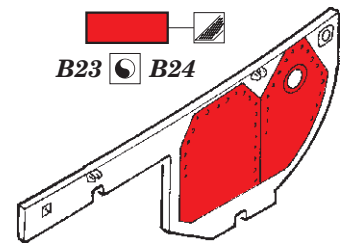

# MiG-29UB undercarriage

eduard

32 425

1/32

detail set for TRUMPETER 1/32 kit • sada detailů pro stavebnici TRUMPETER 1/32

- APPLY EXPRESS MASK AND PAINT BEFORE GLUING  
POUŽIT EXPRESS MASK NABARVIT PŘED SLEPENÍM
- SYMMETRICAL ASSEMBLY  
SYMETRICKÁ MONTÁŽ
- REMOVE  
ODSTRANIT
- GRIND  
OBROUSIT
- DRILL HOLE  
VRTAT OTVOR
- BEND  
OHNOUT
- OPTION  
VOLBA
- REPLACE  
NAHRADIT
- COLORED ETCHED PARTS  
LEPTANÉ BAREVNÉ DÍLY
- ETCHED PARTS  
LEPTANÉ NEBAREVNÉ DÍLY
- ORIGINAL KIT PARTS  
PŮVODNÍ DÍLY STAVEBNICE

ORIGINAL KIT PARTS  
PŮVODNÍ DÍLY STAVEBNICE

PHOTO-ETCHED PARTS  
LEPTANÉ DÍLY

PARTS TO BE REMOVED  
DÍLY K ODSTRANĚNÍ

FILL  
TMELIT

Related products: 32 424 MiG-29UB exterior 1/32