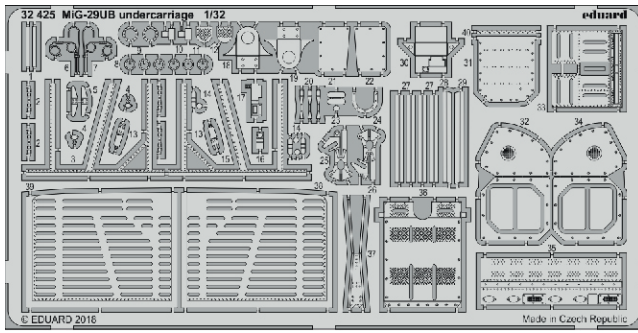

# MiG-29UB undercarriage

eduard

32 425

1/32

detail set for TRUMPETER 1/32 kit • sada detailů pro stavebnici TRUMPETER 1/32

- APPLY EXPRESS MASK AND PAINT BEFORE GLUING  
POUŽIT EXPRESS MASK NABARVIT PŘED SLEPENÍM
- SYMMETRICAL ASSEMBLY  
SYMETRICKÁ MONTÁŽ
- REMOVE  
ODSTRANIT
- GRIND  
OBROUSIT
- DRILL HOLE  
VRTAT OTVOR
- BEND  
OHNOUT
- OPTION  
VOLBA
- REPLACE  
NAHRADIT
- COLORED ETCHED PARTS  
LEPTANÉ BAREVNÉ DÍLY
- ETCHED PARTS  
LEPTANÉ NEBAREVNÉ DÍLY
- ORIGINAL KIT PARTS  
PŮVODNÍ DÍLY STAVEBNICE

ORIGINAL KIT PARTS  
PŮVODNÍ DÍLY STAVEBNICE

PHOTO-ETCHED PARTS  
LEPTANÉ DÍLY

PARTS TO BE REMOVED  
DÍLY K ODSTRANĚNÍ

FILL  
TMELIT

Related products: 32 424 MiG-29UB exterior 1/32