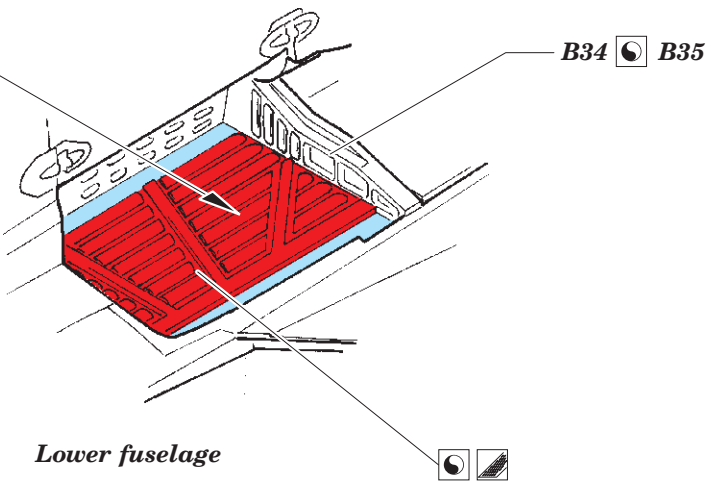

# MiG-29UB undercarriage

eduard

32 425

1/32

detail set for TRUMPETER 1/32 kit • sada detailů pro stavebnici TRUMPETER 1/32

- APPLY EXPRESS MASK AND PAINT BEFORE GLUING  
POUŽIT EXPRESS MASK NABARVIT PŘED SLEPENÍM
- SYMMETRICAL ASSEMBLY  
SYMETRICKÁ MONTÁŽ
- REMOVE  
ODSTRANIT
- GRIND  
OBROUSIT
- DRILL HOLE  
VRTAT OTVOR
- BEND  
OHNOUT
- OPTION  
VOLBA
- REPLACE  
NAHRADIT
- COLORED ETCHED PARTS  
LEPTANÉ BAREVNÉ DÍLY
- ETCHED PARTS  
LEPTANÉ NEBAREVNÉ DÍLY
- ORIGINAL KIT PARTS  
PŮVODNÍ DÍLY STAVEBNICE

ORIGINAL KIT PARTS  
PŮVODNÍ DÍLY STAVEBNICE

PHOTO-ETCHED PARTS  
LEPTANÉ DÍLY

PARTS TO BE REMOVED  
DÍLY K ODSTRANĚNÍ

FILL  
TMELIT

Related products: 32 424 MiG-29UB exterior 1/32