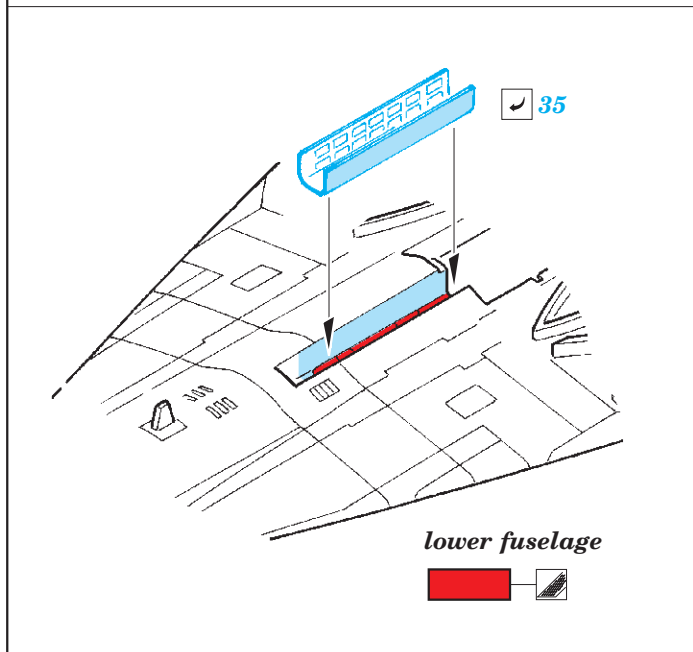

# MiG-29UB undercarriage

eduard

32 425

1/32

detail set for TRUMPETER 1/32 kit • sada detailů pro stavebnici TRUMPETER 1/32

- APPLY EXPRESS MASK AND PAINT BEFORE GLUING  
POUŽIT EXPRESS MASK NABARVIT PŘED SLEPENÍM
- SYMMETRICAL ASSEMBLY  
SYMETRICKÁ MONTÁŽ
- REMOVE  
ODSTRANIT
- GRIND  
OBROUSIT
- DRILL HOLE  
VRTAT OTVOR
- BEND  
OHNOUT
- OPTION  
VOLBA
- REPLACE  
NAHRADIT
- COLORED ETCHED PARTS  
LEPTANÉ BAREVNÉ DÍLY
- ETCHED PARTS  
LEPTANÉ NEBAREVNÉ DÍLY
- ORIGINAL KIT PARTS  
PŮVODNÍ DÍLY STAVEBNICE

ORIGINAL KIT PARTS  
PŮVODNÍ DÍLY STAVEBNICE

PHOTO-ETCHED PARTS  
LEPTANÉ DÍLY

PARTS TO BE REMOVED  
DÍLY K ODSTRANĚNÍ

FILL  
TMELIT

Related products: 32 424 MiG-29UB exterior 1/32