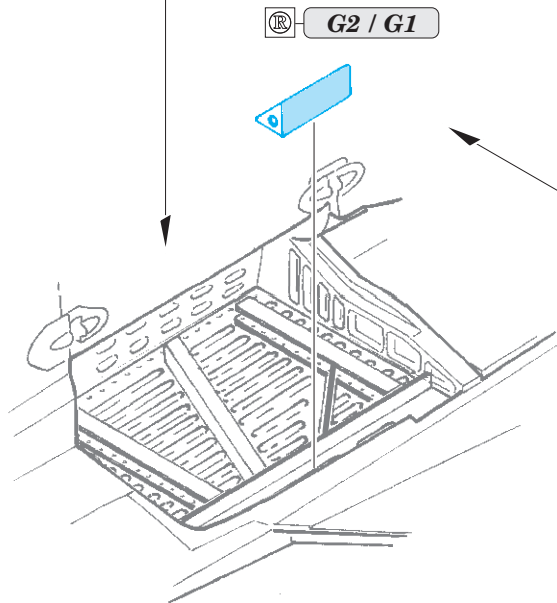

ORIGINAL KIT PARTS  
PŮVODNÍ DÍLY STAVEBNICE

PHOTO-ETCHED PARTS  
LEPTANÉ DÍLY

PARTS TO BE REMOVED  
DÍLY K ODSTRANĚNÍ

FILL  
TMELIT

Related products: 32 424 MiG-29UB exterior 1/32