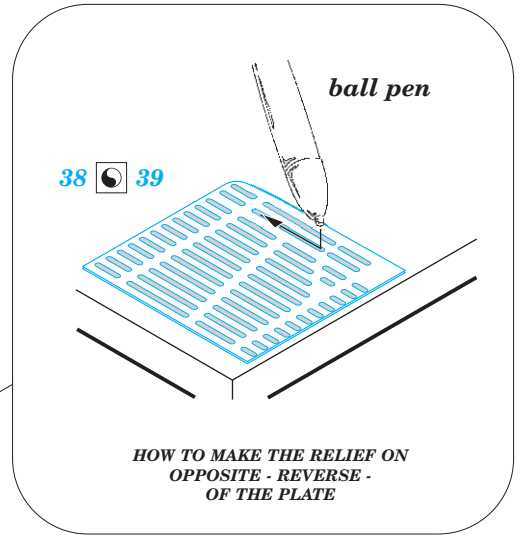

# MiG-29UB undercarriage

eduard

32 425

1/32

detail set for TRUMPETER 1/32 kit • sada detailů pro stavebnici TRUMPETER 1/32

- APPLY EXPRESS MASK AND PAINT BEFORE GLUING  
POUŽIT EXPRESS MASK NABARVIT PŘED SLEPENÍM
- SYMMETRICAL ASSEMBLY  
SYMETRICKÁ MONTÁŽ
- REMOVE  
ODSTRANIT
- GRIND  
OBROUSIT
- DRILL HOLE  
VRTAT OTVOR
- BEND  
OHNOUT
- OPTION  
VOLBA
- REPLACE  
NAHRADIT
- COLORED ETCHED PARTS  
LEPTANÉ BAREVNÉ DÍLY
- ETCHED PARTS  
LEPTANÉ NEBAREVNÉ DÍLY
- ORIGINAL KIT PARTS  
PŮVODNÍ DÍLY STAVEBNICE

ORIGINAL KIT PARTS  
PŮVODNÍ DÍLY STAVEBNICE

PHOTO-ETCHED PARTS  
LEPTANÉ DÍLY

PARTS TO BE REMOVED  
DÍLY K ODSTRANĚNÍ

FILL  
TMELIT

Related products: 32 424 MiG-29UB exterior 1/32