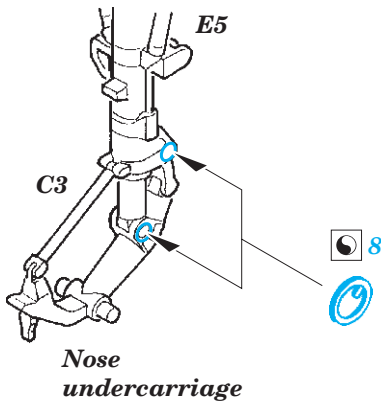

# MiG-29UB undercarriage

eduard

32 425

1/32

detail set for TRUMPETER 1/32 kit • sada detailů pro stavebnici TRUMPETER 1/32

- APPLY EXPRESS MASK AND PAINT BEFORE GLUING  
POUŽIT EXPRESS MASK NABARVIT PŘED SLEPENÍM
- SYMMETRICAL ASSEMBLY  
SYMETRICKÁ MONTÁŽ
- REMOVE  
ODSTRANIT
- GRIND  
OBROUSIT
- DRILL HOLE  
VRTAT OTVOR
- BEND  
OHNOUT
- OPTION  
VOLBA
- REPLACE  
NAHRADIT
- COLORED ETCHED PARTS  
LEPTANÉ BAREVNÉ DÍLY
- ETCHED PARTS  
LEPTANÉ NEBAREVNÉ DÍLY
- ORIGINAL KIT PARTS  
PŮVODNÍ DÍLY STAVEBNICE

ORIGINAL KIT PARTS  
PŮVODNÍ DÍLY STAVEBNICE

PHOTO-ETCHED PARTS  
LEPTANÉ DÍLY

PARTS TO BE REMOVED  
DÍLY K ODSTRANĚNÍ

FILL  
TMELIT

Related products: 32 424 MiG-29UB exterior 1/32