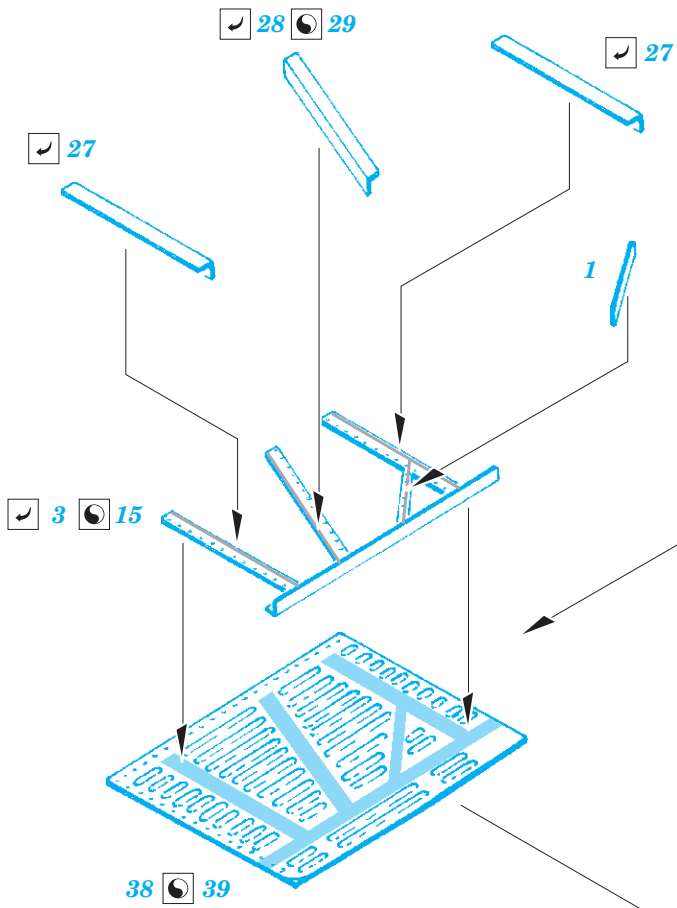

# MiG-29UB undercarriage

eduard

32 425

1/32

detail set for TRUMPETER 1/32 kit • sada detailů pro stavebnici TRUMPETER 1/32

- APPLY EXPRESS MASK AND PAINT BEFORE GLUING  
POUŽIT EXPRESS MASK NABARVIT PŘED SLEPENÍM
- SYMMETRICAL ASSEMBLY  
SYMETRICKÁ MONTÁŽ
- REMOVE  
ODSTRANIT
- GRIND  
OBROUSIT
- DRILL HOLE  
VRTAT OTVOR
- BEND  
OHNOUT
- OPTION  
VOLBA
- REPLACE  
NAHRADIT
- COLORED ETCHED PARTS  
LEPTANÉ BAREVNÉ DÍLY
- ETCHED PARTS  
LEPTANÉ NEBAREVNÉ DÍLY
- ORIGINAL KIT PARTS  
PŮVODNÍ DÍLY STAVEBNICE

ORIGINAL KIT PARTS  
PŮVODNÍ DÍLY STAVEBNICE

PHOTO-ETCHED PARTS  
LEPTANÉ DÍLY

PARTS TO BE REMOVED  
DÍLY K ODSTRANĚNÍ

FILL  
TMELIT

Related products: 32 424 MiG-29UB exterior 1/32