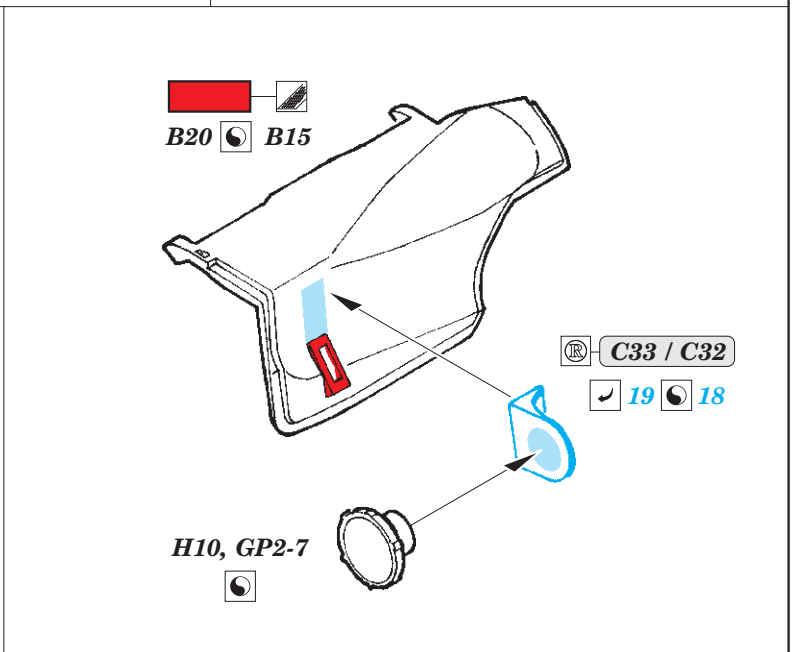

# MiG-29UB undercarriage

eduard

32 425

1/32

detail set for TRUMPETER 1/32 kit • sada detailů pro stavebnici TRUMPETER 1/32

- APPLY EXPRESS MASK AND PAINT BEFORE GLUING  
POUŽIT EXPRESS MASK NABARVIT PŘED SLEPENÍM
- SYMMETRICAL ASSEMBLY  
SYMETRICKÁ MONTÁŽ
- REMOVE  
ODSTRANIT
- GRIND  
OBROUSIT
- DRILL HOLE  
VRTAT OTVOR
- BEND  
OHNOUT
- OPTION  
VOLBA
- REPLACE  
NAHRADIT
- COLORED ETCHED PARTS  
LEPTANÉ BAREVNÉ DÍLY
- ETCHED PARTS  
LEPTANÉ NEBAREVNÉ DÍLY
- ORIGINAL KIT PARTS  
PŮVODNÍ DÍLY STAVEBNICE

ORIGINAL KIT PARTS  
PŮVODNÍ DÍLY STAVEBNICE

PHOTO-ETCHED PARTS  
LEPTANÉ DÍLY

PARTS TO BE REMOVED  
DÍLY K ODSTRANĚNÍ

FILL  
TMELIT

Related products: 32 424 MiG-29UB exterior 1/32