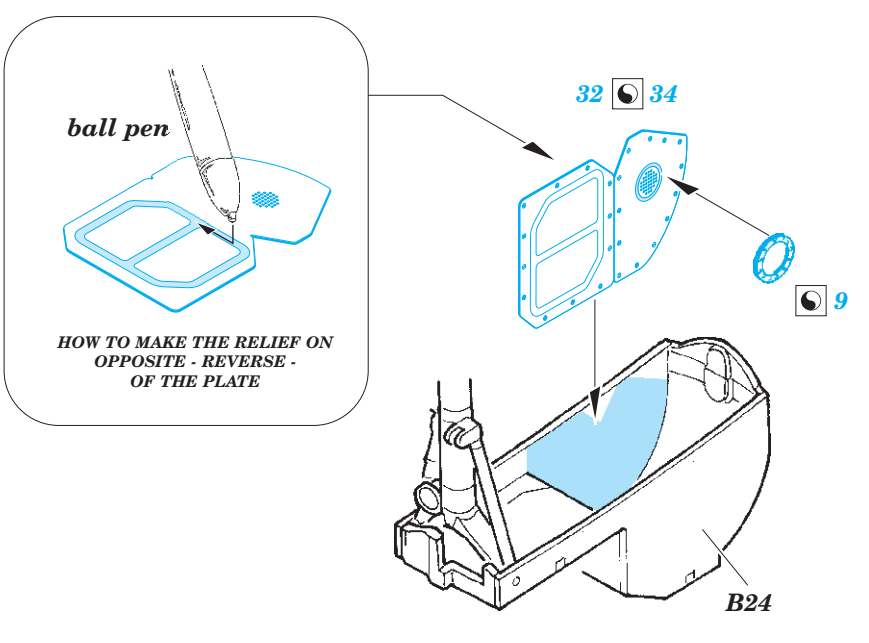

# MiG-29UB undercarriage

eduard

32 425

1/32

detail set for TRUMPETER 1/32 kit • sada detailů pro stavebnici TRUMPETER 1/32

- APPLY EXPRESS MASK AND PAINT BEFORE GLUING  
POUŽIT EXPRESS MASK NABARVIT PŘED SLEPENÍM
- SYMMETRICAL ASSEMBLY  
SYMETRICKÁ MONTÁŽ
- REMOVE  
ODSTRANIT
- GRIND  
OBROUSIT
- DRILL HOLE  
VRTAT OTVOR
- BEND  
OHNOUT
- OPTION  
VOLBA
- REPLACE  
NAHRADIT
- COLORED ETCHED PARTS  
LEPTANÉ BAREVNÉ DÍLY
- ETCHED PARTS  
LEPTANÉ NEBAREVNÉ DÍLY
- ORIGINAL KIT PARTS  
PŮVODNÍ DÍLY STAVEBNICE

ORIGINAL KIT PARTS  
PŮVODNÍ DÍLY STAVEBNICE

PHOTO-ETCHED PARTS  
LEPTANÉ DÍLY

PARTS TO BE REMOVED  
DÍLY K ODSTRANĚNÍ

FILL  
TMELIT

Related products: 32 424 MiG-29UB exterior 1/32