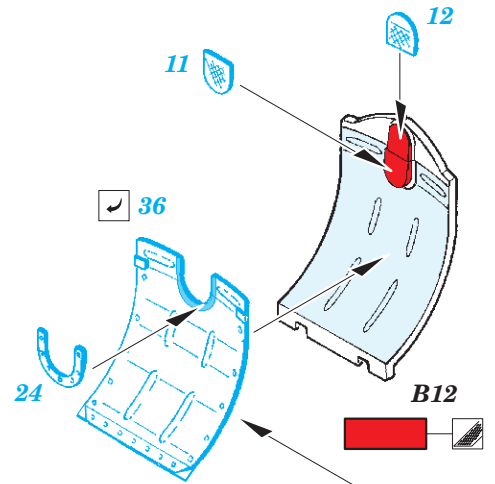

# MiG-29UB undercarriage

eduard

32 425

1/32

detail set for TRUMPETER 1/32 kit • sada detailů pro stavebnici TRUMPETER 1/32

- APPLY EXPRESS MASK AND PAINT BEFORE GLUING  
POUŽIT EXPRESS MASK NABARVIT PŘED SLEPENÍM
- SYMMETRICAL ASSEMBLY  
SYMETRICKÁ MONTÁŽ
- REMOVE  
ODSTRANIT
- GRIND  
OBROUSIT
- DRILL HOLE  
VRTAT OTVOR
- BEND  
OHNOUT
- OPTION  
VOLBA
- REPLACE  
NAHRADIT
- COLORED ETCHED PARTS  
LEPTANÉ BAREVNÉ DÍLY
- ETCHED PARTS  
LEPTANÉ NEBAREVNÉ DÍLY
- ORIGINAL KIT PARTS  
PŮVODNÍ DÍLY STAVEBNICE

ORIGINAL KIT PARTS  
PŮVODNÍ DÍLY STAVEBNICE

PHOTO-ETCHED PARTS  
LEPTANÉ DÍLY

PARTS TO BE REMOVED  
DÍLY K ODSTRANĚNÍ

FILL  
TMELIT

Related products: 32 424 MiG-29UB exterior 1/32