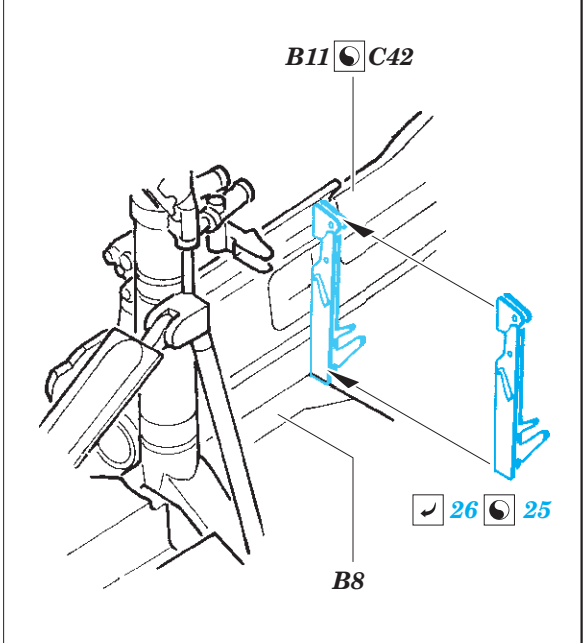

# MiG-29UB undercarriage

eduard

32 425

1/32

detail set for TRUMPETER 1/32 kit • sada detailů pro stavebnici TRUMPETER 1/32

- APPLY EXPRESS MASK AND PAINT BEFORE GLUING  
POUŽIT EXPRESS MASK NABARVIT PŘED SLEPENÍM
- SYMMETRICAL ASSEMBLY  
SYMETRICKÁ MONTÁŽ
- REMOVE  
ODSTRANIT
- GRIND  
OBROUSIT
- DRILL HOLE  
VRTAT OTVOR
- BEND  
OHNOUT
- OPTION  
VOLBA
- REPLACE  
NAHRADIT
- COLORED ETCHED PARTS  
LEPTANÉ BAREVNÉ DÍLY
- ETCHED PARTS  
LEPTANÉ NEBAREVNÉ DÍLY
- ORIGINAL KIT PARTS  
PŮVODNÍ DÍLY STAVEBNICE

ORIGINAL KIT PARTS  
PŮVODNÍ DÍLY STAVEBNICE

PHOTO-ETCHED PARTS  
LEPTANÉ DÍLY

PARTS TO BE REMOVED  
DÍLY K ODSTRANĚNÍ

FILL  
TMELIT

Related products: 32 424 MiG-29UB exterior 1/32