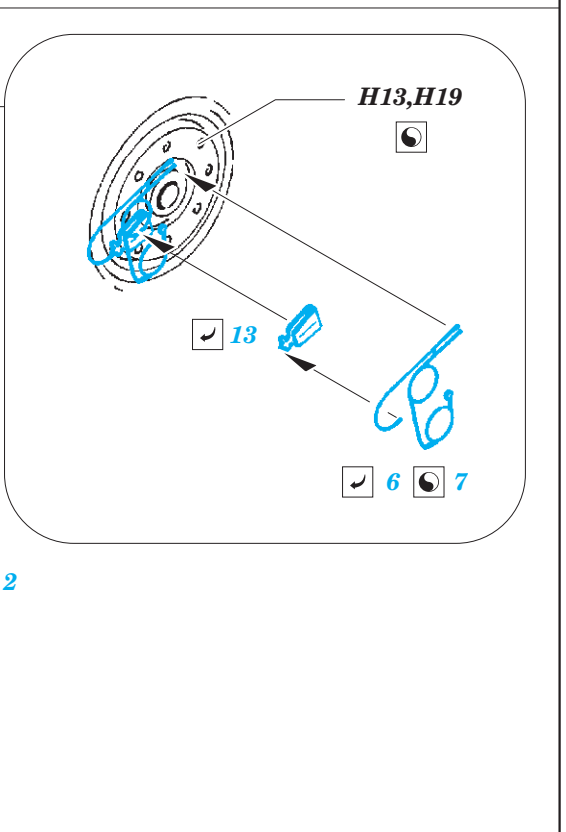

# MiG-29UB undercarriage

eduard

32 425

1/32

detail set for TRUMPETER 1/32 kit • sada detailů pro stavebnici TRUMPETER 1/32

- APPLY EXPRESS MASK AND PAINT BEFORE GLUING  
POUŽIT EXPRESS MASK NABARVIT PŘED SLEPENÍM
- SYMMETRICAL ASSEMBLY  
SYMETRICKÁ MONTÁŽ
- REMOVE  
ODSTRANIT
- GRIND  
OBROUSIT
- DRILL HOLE  
VRTAT OTVOR
- BEND  
OHNOUT
- OPTION  
VOLBA
- REPLACE  
NAHRADIT
- COLORED ETCHED PARTS  
LEPTANÉ BAREVNÉ DÍLY
- ETCHED PARTS  
LEPTANÉ NEBAREVNÉ DÍLY
- ORIGINAL KIT PARTS  
PŮVODNÍ DÍLY STAVEBNICE

ORIGINAL KIT PARTS  
PŮVODNÍ DÍLY STAVEBNICE

PHOTO-ETCHED PARTS  
LEPTANÉ DÍLY

PARTS TO BE REMOVED  
DÍLY K ODSTRANĚNÍ

FILL  
TMELIT

Related products: 32 424 MiG-29UB exterior 1/32