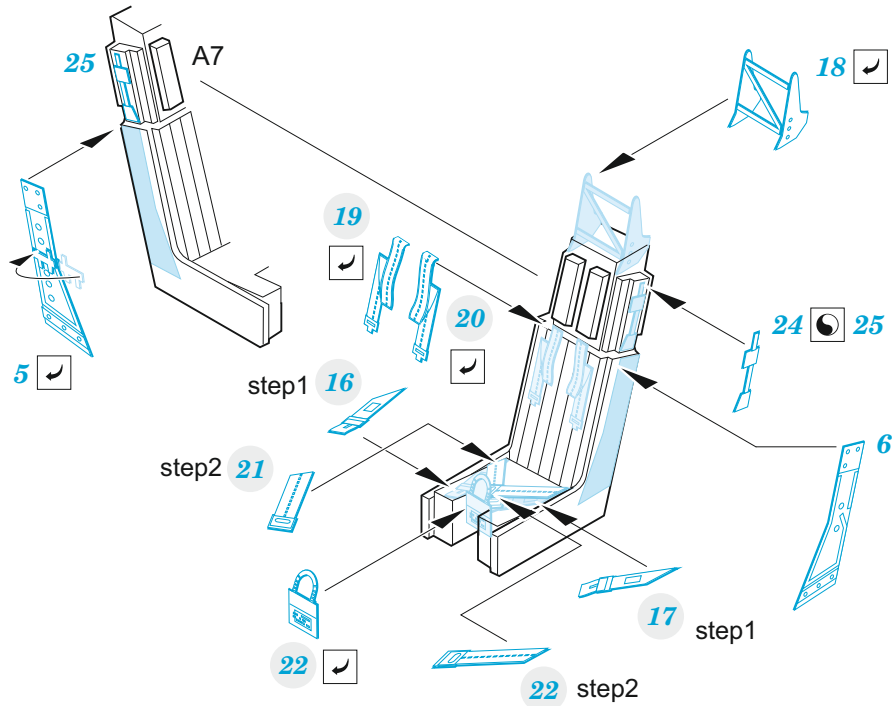

T-4

detail set for 1/72 Hobby Boss kit • sada detailů pro stavebnici 1/72 Hobby Boss

- APPLY EXPRESS MASK AND PAINT BEFORE GLUING
POUŽIT EXPRESS MASK NABARVIT PŘED SLEPENÍM
- SYMMETRICAL ASSEMBLY
SYMETRICKÁ MONTÁŽ
- REMOVE
ODSTRANIT
- GRIND
OBROUSIT
- DRILL HOLE
VRTAT OTVOR
- BEND
OHNOUT
- OPTION
VOLBA
- REPLACE
NAHRADIT
- 1** COLORED ETCHED PARTS
LEPTANÉ BAREVNÉ DÍLY
- 1** ETCHED PARTS
LEPTANÉ NEBAREVNÉ DÍLY
- 1** ORIGINAL KIT PARTS
PŮVODNÍ DÍLY STAVEBNICE

ORIGINAL KIT PARTS PŮVODNÍ DÍLY STAVEBNICE PHOTO-ETCHED PARTS LEPTANÉ DÍLY PARTS TO BE REMOVED DÍLY K ODSTRANĚNÍ FILL TMELIT

front seat A7

rear seat A7