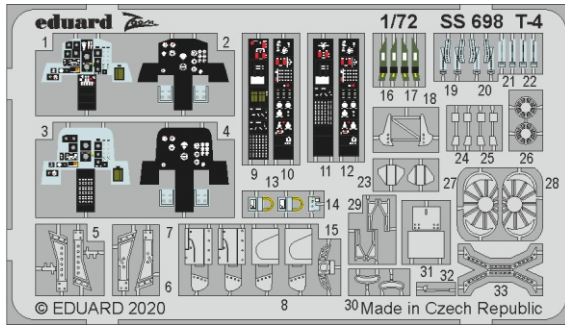

T-4

detail set for 1/72 Hobby Boss kit • sada detailů pro stavebnici 1/72 Hobby Boss

- APPLY EXPRESS MASK AND PAINT BEFORE GLUING
POUŽIT EXPRESS MASK NABARVIT PŘED SLEPENÍM
- SYMMETRICAL ASSEMBLY
SYMETRICKÁ MONTÁŽ
- REMOVE
ODSTRANIT
- GRIND
OBROUSIT
- DRILL HOLE
VRTAT OTVOR
- BEND
OHNOUT
- OPTION
VOLBA
- REPLACE
NAHRADIT
- 1** COLORED ETCHED PARTS
LEPTANÉ BAREVNÉ DÍLY
- 1** ETCHED PARTS
LEPTANÉ NEBAREVNÉ DÍLY
- 1** ORIGINAL KIT PARTS
PŮVODNÍ DÍLY STAVEBNICE

ORIGINAL KIT PARTS PŮVODNÍ DÍLY STAVEBNICE PHOTO-ETCHED PARTS LEPTANÉ DÍLY PARTS TO BE REMOVED DÍLY K ODSTRANĚNÍ FILL TMELIT

front seat A7

rear seat A7