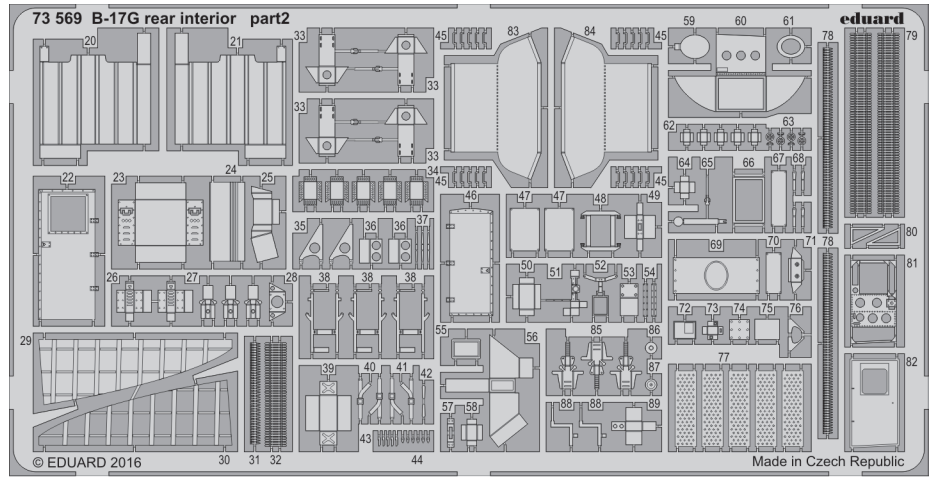

B-17G bomb bay

detail set for 1/72 AIRFIX No. A08017 kit • sada detailů pro stavěbnici 1/72 AIRFIX No. A08017

eduard

72 630

- APPLY EXPRESS MASK AND PAINT BEFORE GLUING
POUŽIT EXPRESS MASK NABARVIT PŘED SLEPENÍM
- SYMMETRICAL ASSEMBLY
SYMETRICKÁ MONTÁŽ
- REMOVE
ODSTRANIT
- GRIND
OBROUSIT
- DRILL HOLE
VRTAT OTVOR
- BEND
OHNOUT
- OPTION
VOLBA
- REPLACE
NAHRADIT
- 1** COLORED ETCHED PARTS
LEPTANÉ BAREVNÉ DÍLY
- 1** ETCHED PARTS
LEPTANÉ NEBAREVNÉ DÍLY
- 1** ORIGINAL KIT PARTS
PŮVODNÍ DÍLY STAVEBNICE

ORIGINAL KIT PARTS
PŮVODNÍ DÍLY STAVEBNICE

PHOTO-ETCHED PARTS
LEPTANÉ DÍLY

PARTS TO BE REMOVED
DÍLY K ODSTRANĚNÍ

FILL
TMELIT

Related products: 73 568 B-17G seatbelts STEEL

Related products: 73 569 B-17G rear interior

Related products: 73 570B-17G front interior