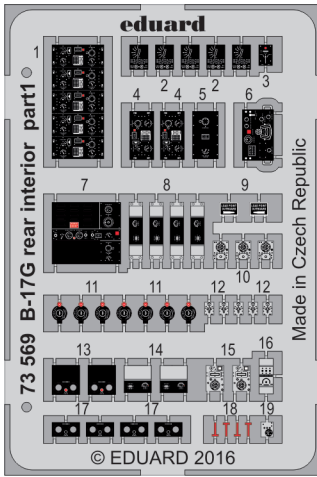

B-17G bomb bay

detail set for 1/72 AIRFIX No. A08017 kit • sada detailů pro stavěbnici 1/72 AIRFIX No. A08017

eduard

72 630

- APPLY EXPRESS MASK AND PAINT BEFORE GLUING
POUŽIT EXPRESS MASK NABARVIT PŘED SLEPENÍM
- SYMMETRICAL ASSEMBLY
SYMETRICKÁ MONTÁŽ
- REMOVE
ODSTRANIT
- GRIND
OBROUSIT
- DRILL HOLE
VRTAT OTVOR
- BEND
OHNOUT
- OPTION
VOLBA
- REPLACE
NAHRADIT
- 1** COLORED ETCHED PARTS
LEPTANÉ BAREVNÉ DÍLY
- 1** ETCHED PARTS
LEPTANÉ NEBAREVNÉ DÍLY
- 1** ORIGINAL KIT PARTS
PŮVODNÍ DÍLY STAVEBNICE

ORIGINAL KIT PARTS
PŮVODNÍ DÍLY STAVEBNICE

PHOTO-ETCHED PARTS
LEPTANÉ DÍLY

PARTS TO BE REMOVED
DÍLY K ODSTRANĚNÍ

FILL
TMELIT

Related products: 73 568 B-17G seatbelts STEEL

Related products: 73 569 B-17G rear interior

Related products: 73 570B-17G front interior