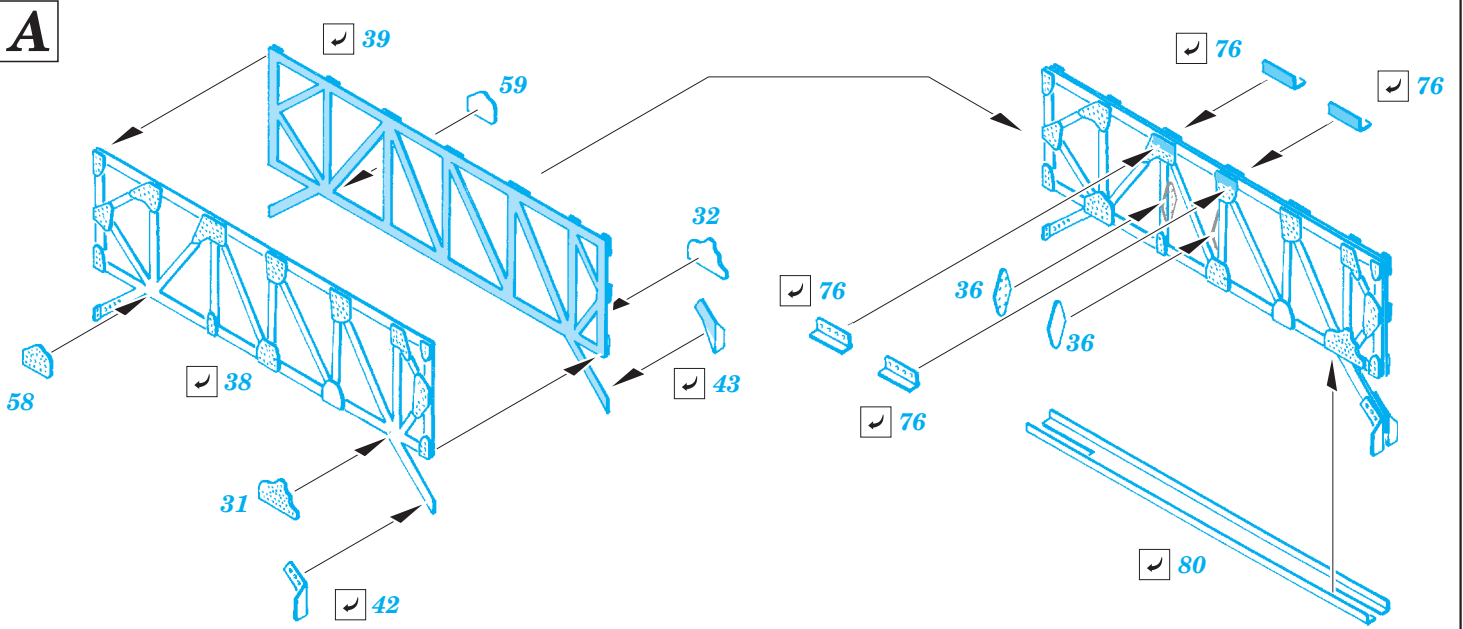

B-17G bomb bay

detail set for 1/72 AIRFIX No. A08017 kit • sada detailů pro stavěbnici 1/72 AIRFIX No. A08017

eduard

72 630

- APPLY EXPRESS MASK AND PAINT BEFORE GLUING
POUŽIT EXPRESS MASK NABARVIT PŘED SLEPENÍM
- SYMMETRICAL ASSEMBLY
SYMETRICKÁ MONTÁŽ
- REMOVE
ODSTRANIT
- GRIND
OBROUSIT
- DRILL HOLE
VRTAT OTVOR
- BEND
OHNOUT
- OPTION
VOLBA
- REPLACE
NAHRADIT
- 1** COLORED ETCHED PARTS
LEPTANÉ BAREVNÉ DÍLY
- 1** ETCHED PARTS
LEPTANÉ NEBAREVNÉ DÍLY
- 1** ORIGINAL KIT PARTS
PŮVODNÍ DÍLY STAVEBNICE

ORIGINAL KIT PARTS
PŮVODNÍ DÍLY STAVEBNICE

PHOTO-ETCHED PARTS
LEPTANÉ DÍLY

PARTS TO BE REMOVED
DÍLY K ODSTRANĚNÍ

FILL
TMELIT

Related products: 73 568 B-17G seatbelts STEEL

Related products: 73 569 B-17G rear interior