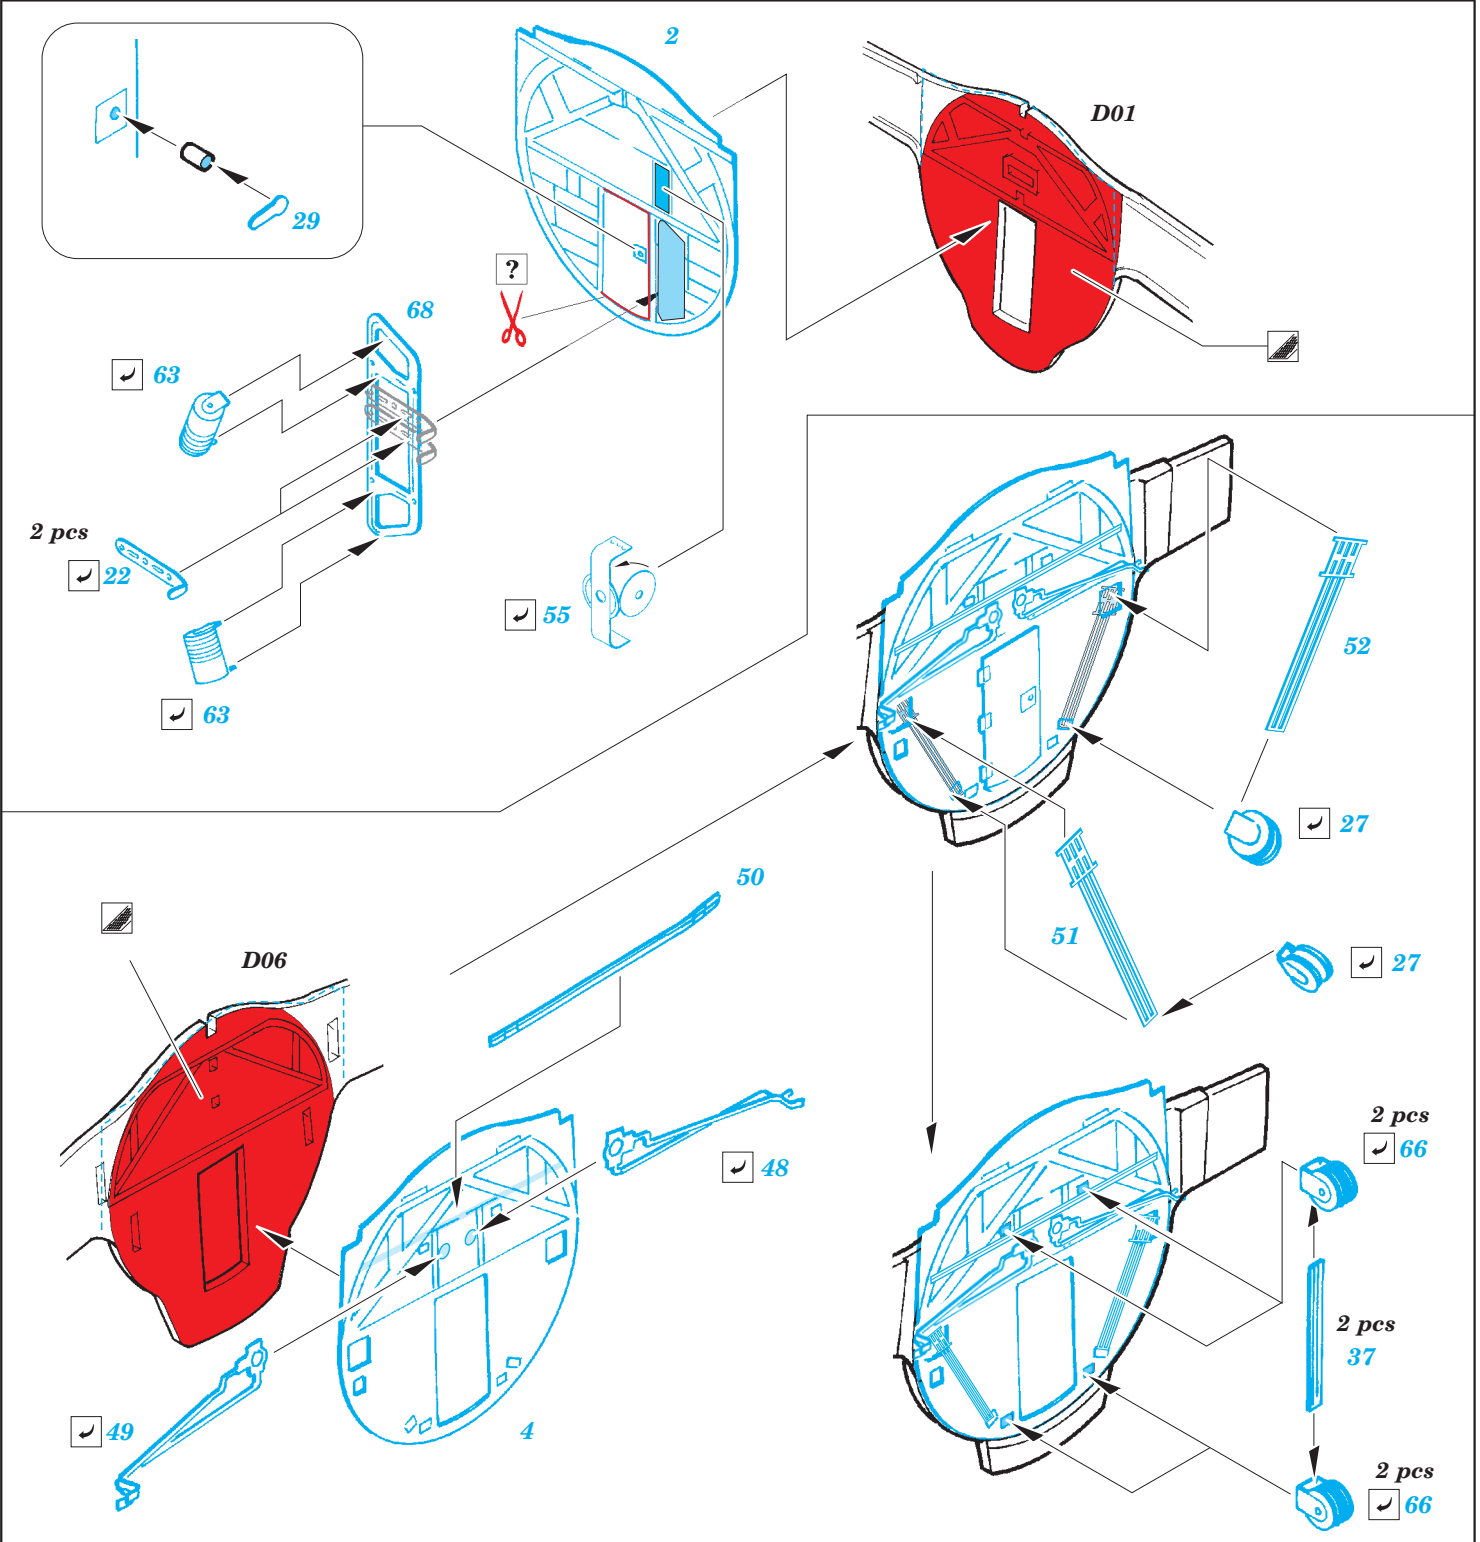

B-17G bomb bay

detail set for 1/72 AIRFIX No. A08017 kit • sada detailů pro stavěbnici 1/72 AIRFIX No. A08017

eduard

72 630

- APPLY EXPRESS MASK AND PAINT BEFORE GLUING
POUŽIT EXPRESS MASK NABARVIT PŘED SLEPENÍM
- SYMMETRICAL ASSEMBLY
SYMETRICKÁ MONTÁŽ
- REMOVE
ODSTRANIT
- GRIND
OBROUSIT
- DRILL HOLE
VRTAT OTVOR
- BEND
OHNOUT
- OPTION
VOLBA
- REPLACE
NAHRADIT
- 1** COLORED ETCHED PARTS
LEPTANÉ BAREVNÉ DÍLY
- 1** ETCHED PARTS
LEPTANÉ NEBAREVNÉ DÍLY
- 1** ORIGINAL KIT PARTS
PŮVODNÍ DÍLY STAVEBNICE

ORIGINAL KIT PARTS
PŮVODNÍ DÍLY STAVEBNICE

PHOTO-ETCHED PARTS
LEPTANÉ DÍLY

PARTS TO BE REMOVED
DÍLY K ODSTRANĚNÍ

FILL
TMELIT

Related products: 73 568 B-17G seatbelts STEEL

Related products: 73 569 B-17G rear interior