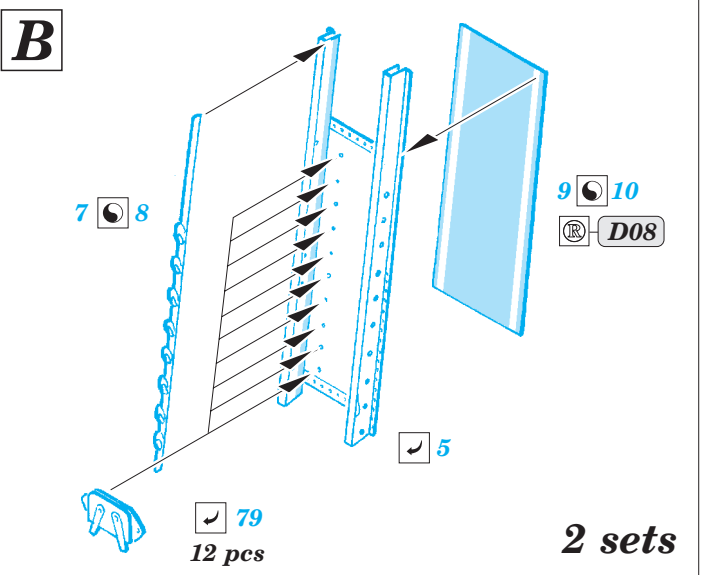

B-17G bomb bay

detail set for 1/72 AIRFIX No. A08017 kit • sada detailů pro stavěbnici 1/72 AIRFIX No. A08017

eduard

72 630

- APPLY EXPRESS MASK AND PAINT BEFORE GLUING
POUŽIT EXPRESS MASK NABARVIT PŘED SLEPENÍM
- SYMMETRICAL ASSEMBLY
SYMETRICKÁ MONTÁŽ
- REMOVE
ODSTRANIT
- GRIND
OBROUSIT
- DRILL HOLE
VRTAT OTVOR
- BEND
OHNOUT
- OPTION
VOLBA
- REPLACE
NAHRADIT
- 1** COLORED ETCHED PARTS
LEPTANÉ BAREVNÉ DÍLY
- 1** ETCHED PARTS
LEPTANÉ NEBAREVNÉ DÍLY
- 1** ORIGINAL KIT PARTS
PŮVODNÍ DÍLY STAVEBNICE

ORIGINAL KIT PARTS
PŮVODNÍ DÍLY STAVEBNICE

PHOTO-ETCHED PARTS
LEPTANÉ DÍLY

PARTS TO BE REMOVED
DÍLY K ODSTRANĚNÍ

FILL
TMELIT

Related products: 73 568 B-17G seatbelts STEEL

Related products: 73 569 B-17G rear interior

Related products: 73 570B-17G front interior