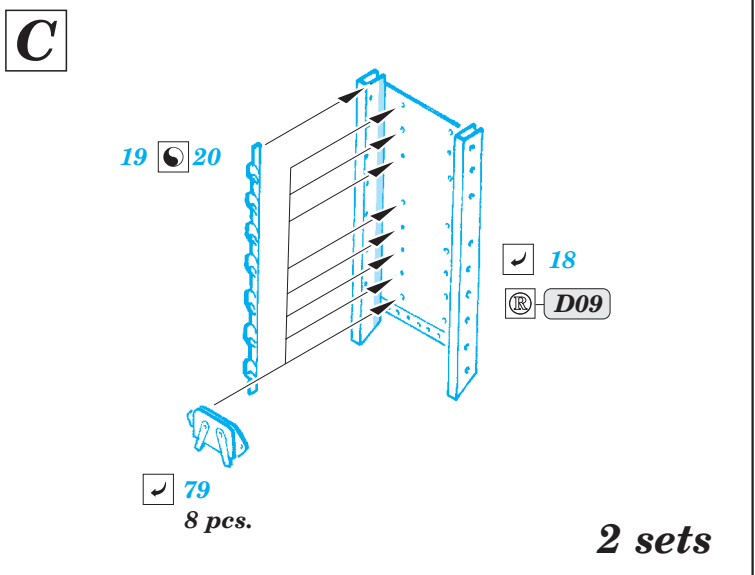

B-17G bomb bay

detail set for 1/72 AIRFIX No. A08017 kit • sada detailů pro stavěbnici 1/72 AIRFIX No. A08017

eduard

72 630

- APPLY EXPRESS MASK AND PAINT BEFORE GLUING
POUŽIT EXPRESS MASK NABARVIT PŘED SLEPENÍM
- SYMMETRICAL ASSEMBLY
SYMETRICKÁ MONTÁŽ
- REMOVE
ODSTRANIT
- GRIND
OBROUSIT
- DRILL HOLE
VRTAT OTVOR
- BEND
OHNOUT
- OPTION
VOLBA
- REPLACE
NAHRADIT
- 1** COLORED ETCHED PARTS
LEPTANÉ BAREVNÉ DÍLY
- 1** ETCHED PARTS
LEPTANÉ NEBAREVNÉ DÍLY
- 1** ORIGINAL KIT PARTS
PŮVODNÍ DÍLY STAVEBNICE

ORIGINAL KIT PARTS
PŮVODNÍ DÍLY STAVEBNICE

PHOTO-ETCHED PARTS
LEPTANÉ DÍLY

PARTS TO BE REMOVED
DÍLY K ODSTRANĚNÍ

FILL
TMELIT

Related products: 73 568 B-17G seatbelts STEEL

Related products: 73 569 B-17G rear interior