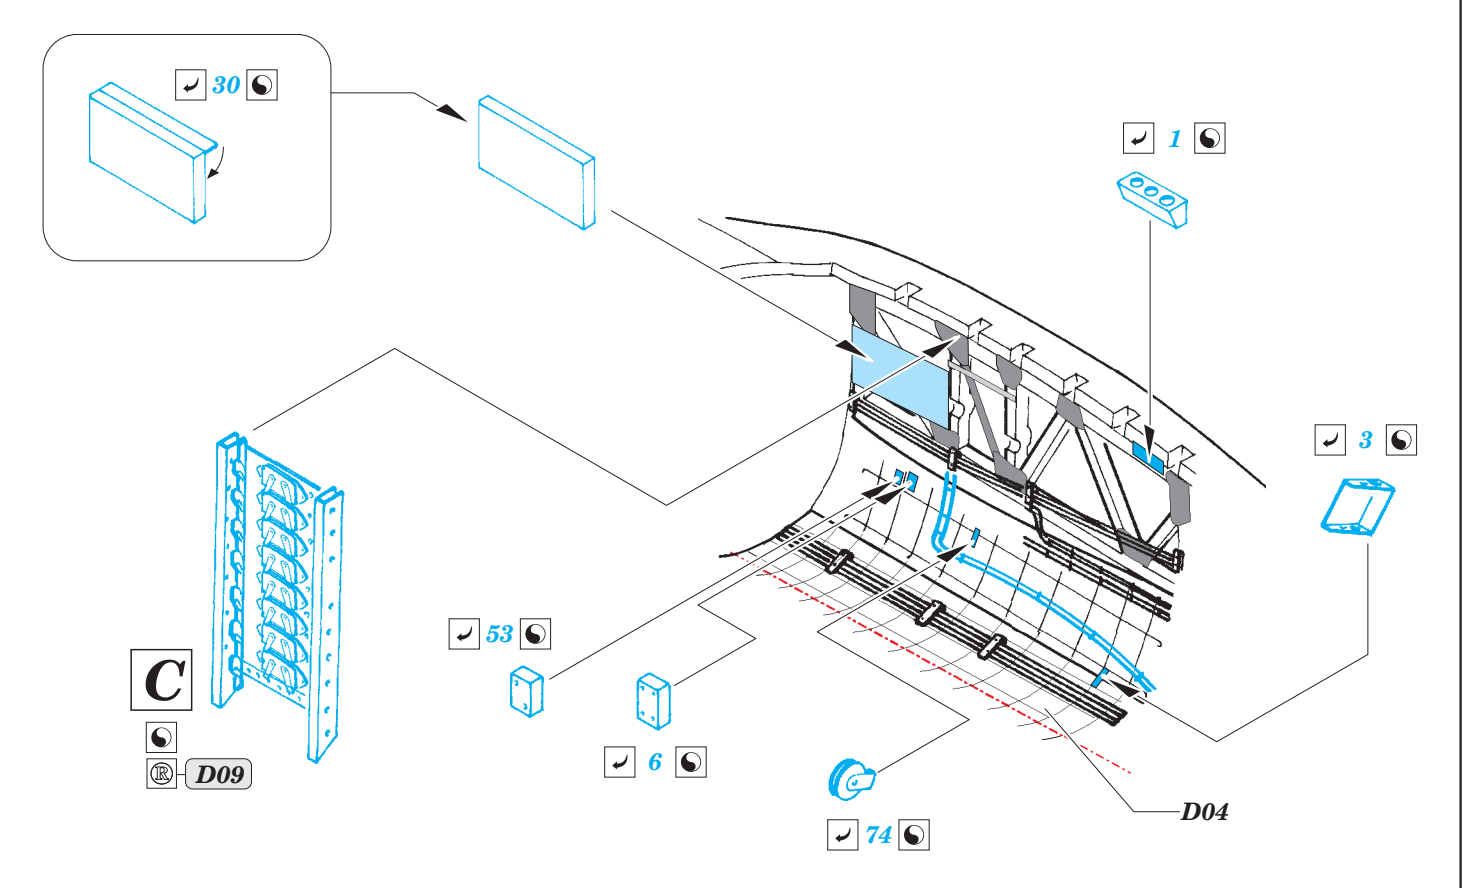

B-17G bomb bay

detail set for 1/72 AIRFIX No. A08017 kit • sada detailů pro stavěbnici 1/72 AIRFIX No. A08017

eduard

72 630

- APPLY EXPRESS MASK AND PAINT BEFORE GLUING
POUŽIT EXPRESS MASK NABARVIT PŘED SLEPENÍM
- SYMMETRICAL ASSEMBLY
SYMETRICKÁ MONTÁŽ
- REMOVE
ODSTRANIT
- GRIND
OBROUSIT
- DRILL HOLE
VRTAT OTVOR
- BEND
OHNOUT
- OPTION
VOLBA
- REPLACE
NAHRADIT
- 1** COLORED ETCHED PARTS
LEPTANÉ BAREVNÉ DÍLY
- 1** ETCHED PARTS
LEPTANÉ NEBAREVNÉ DÍLY
- 1** ORIGINAL KIT PARTS
PŮVODNÍ DÍLY STAVEBNICE

ORIGINAL KIT PARTS
PŮVODNÍ DÍLY STAVEBNICE

PHOTO-ETCHED PARTS
LEPTANÉ DÍLY

PARTS TO BE REMOVED
DÍLY K ODSTRANĚNÍ

FILL
TMELIT

Related products: 73 568 B-17G seatbelts STEEL

Related products: 73 569 B-17G rear interior

Related products: 73 570B-17G front interior