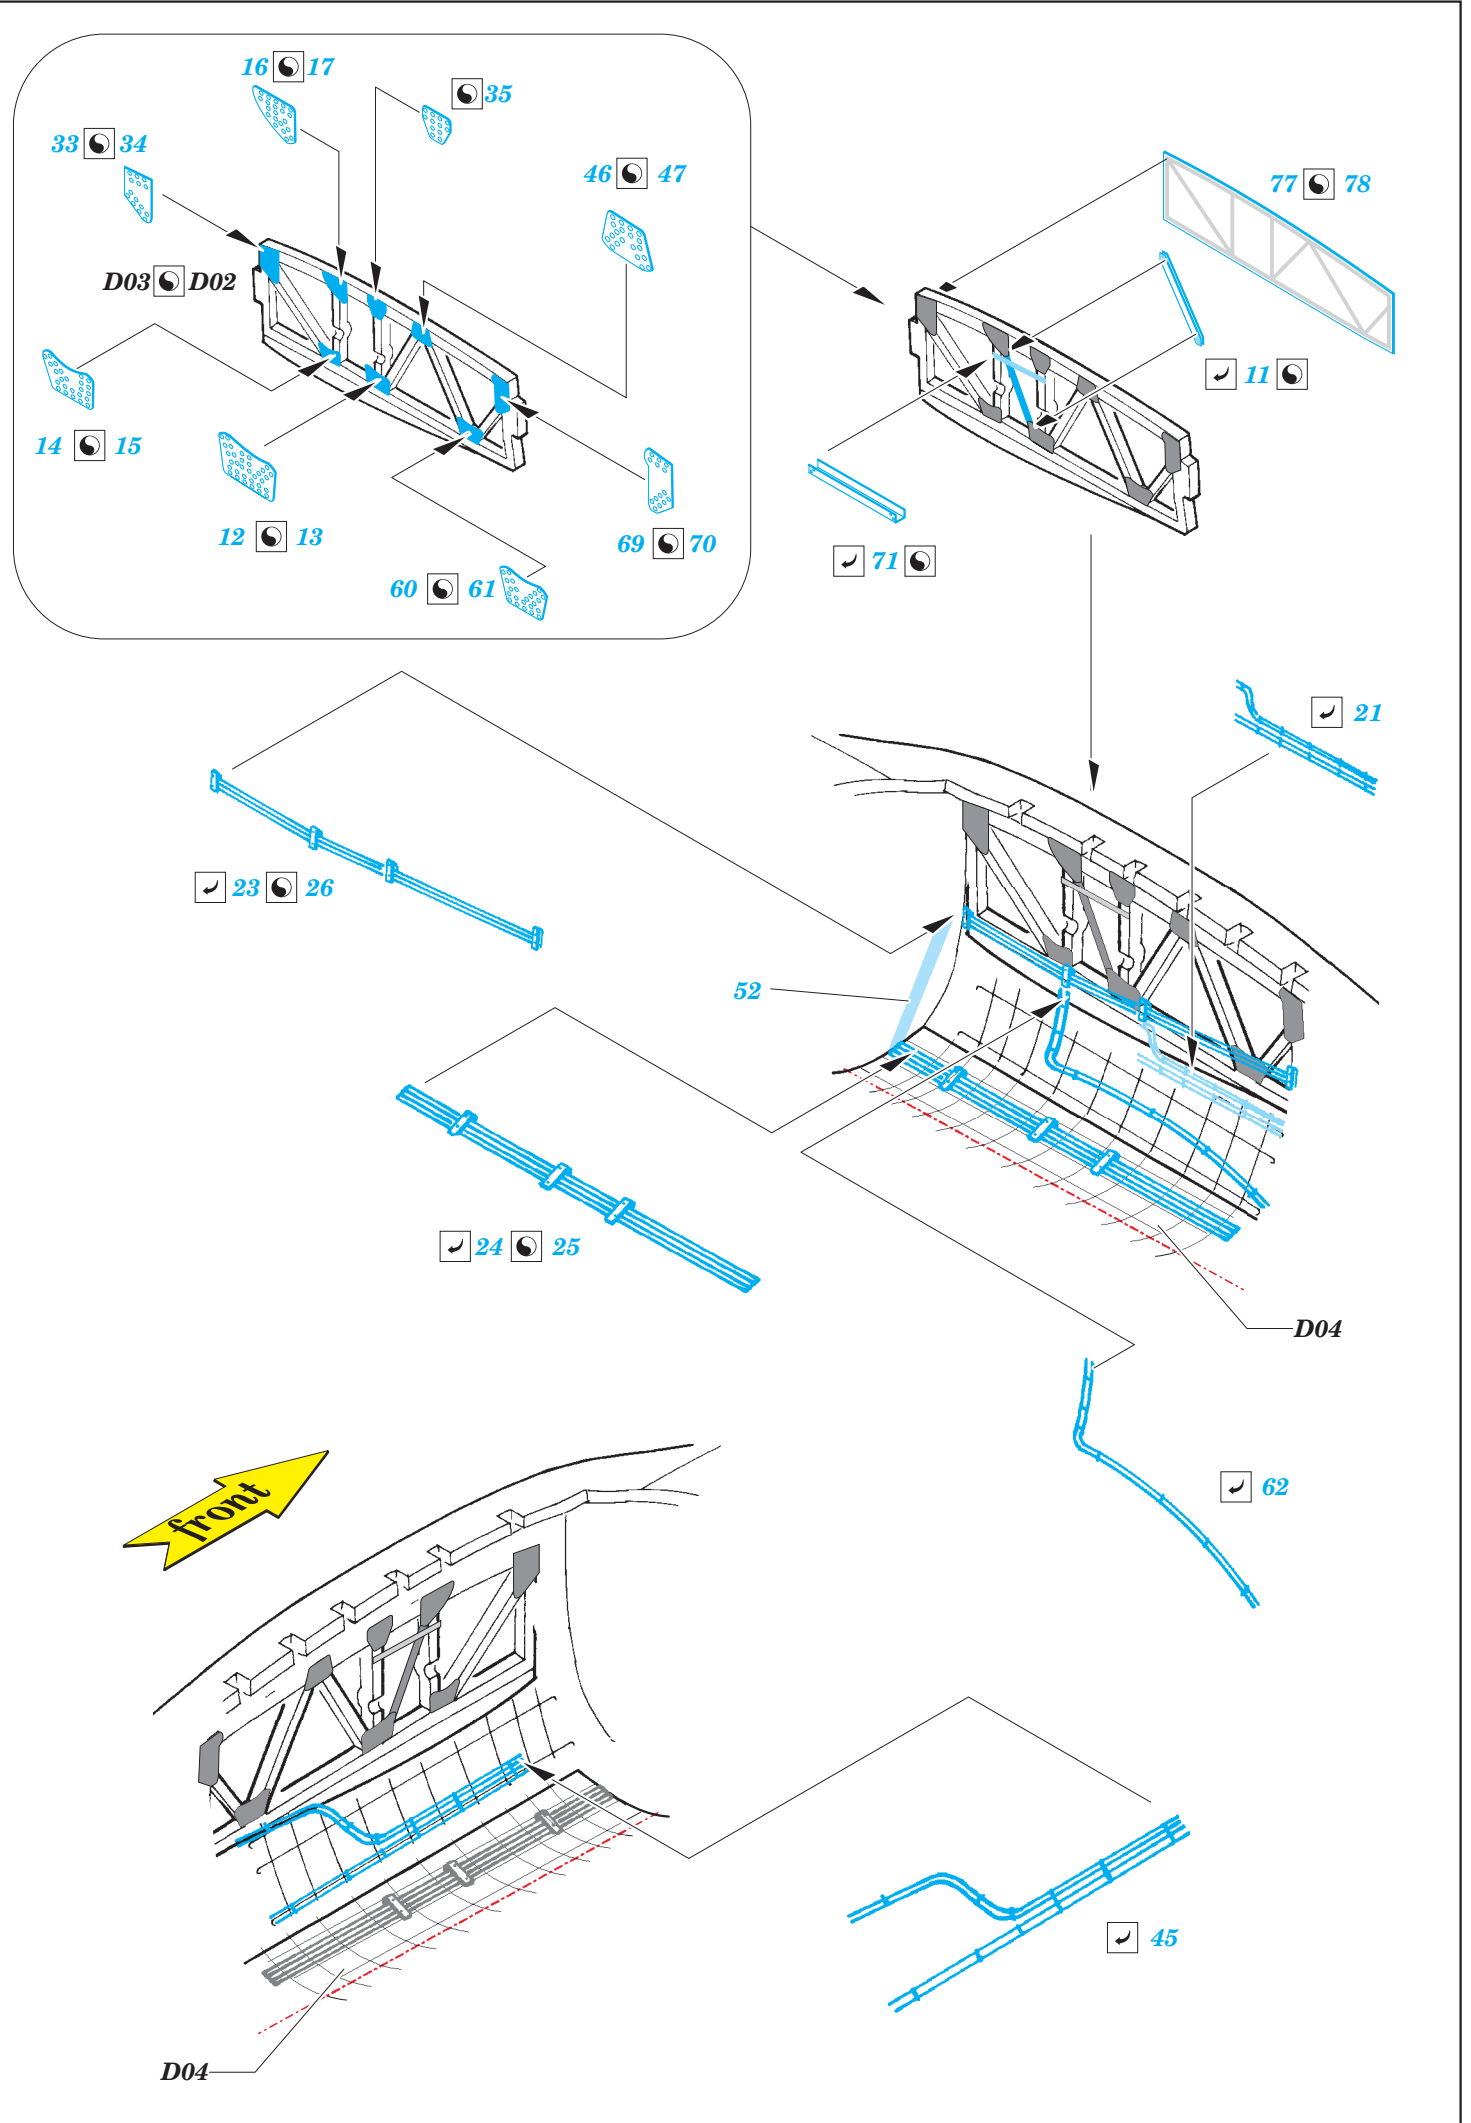

B-17G bomb bay

detail set for 1/72 AIRFIX No. A08017 kit • sada detailů pro stavěbnici 1/72 AIRFIX No. A08017

eduard

72 630

- APPLY EXPRESS MASK AND PAINT BEFORE GLUING
POUŽIT EXPRESS MASK NABARVIT PŘED SLEPENÍM
- SYMMETRICAL ASSEMBLY
SYMETRICKÁ MONTÁŽ
- REMOVE
ODSTRANIT
- GRIND
OBROUSIT
- DRILL HOLE
VRTAT OTVOR
- BEND
OHNOUT
- OPTION
VOLBA
- REPLACE
NAHRADIT
- 1** COLORED ETCHED PARTS
LEPTANÉ BAREVNÉ DÍLY
- 1** ETCHED PARTS
LEPTANÉ NEBAREVNÉ DÍLY
- 1** ORIGINAL KIT PARTS
PŮVODNÍ DÍLY STAVEBNICE

ORIGINAL KIT PARTS
PŮVODNÍ DÍLY STAVEBNICE

PHOTO-ETCHED PARTS
LEPTANÉ DÍLY

PARTS TO BE REMOVED
DÍLY K ODSTRANĚNÍ

FILL
TMELIT

Related products: 73 568 B-17G seatbelts STEEL

Related products: 73 569 B-17G rear interior

Related products: 73 570B-17G front interior