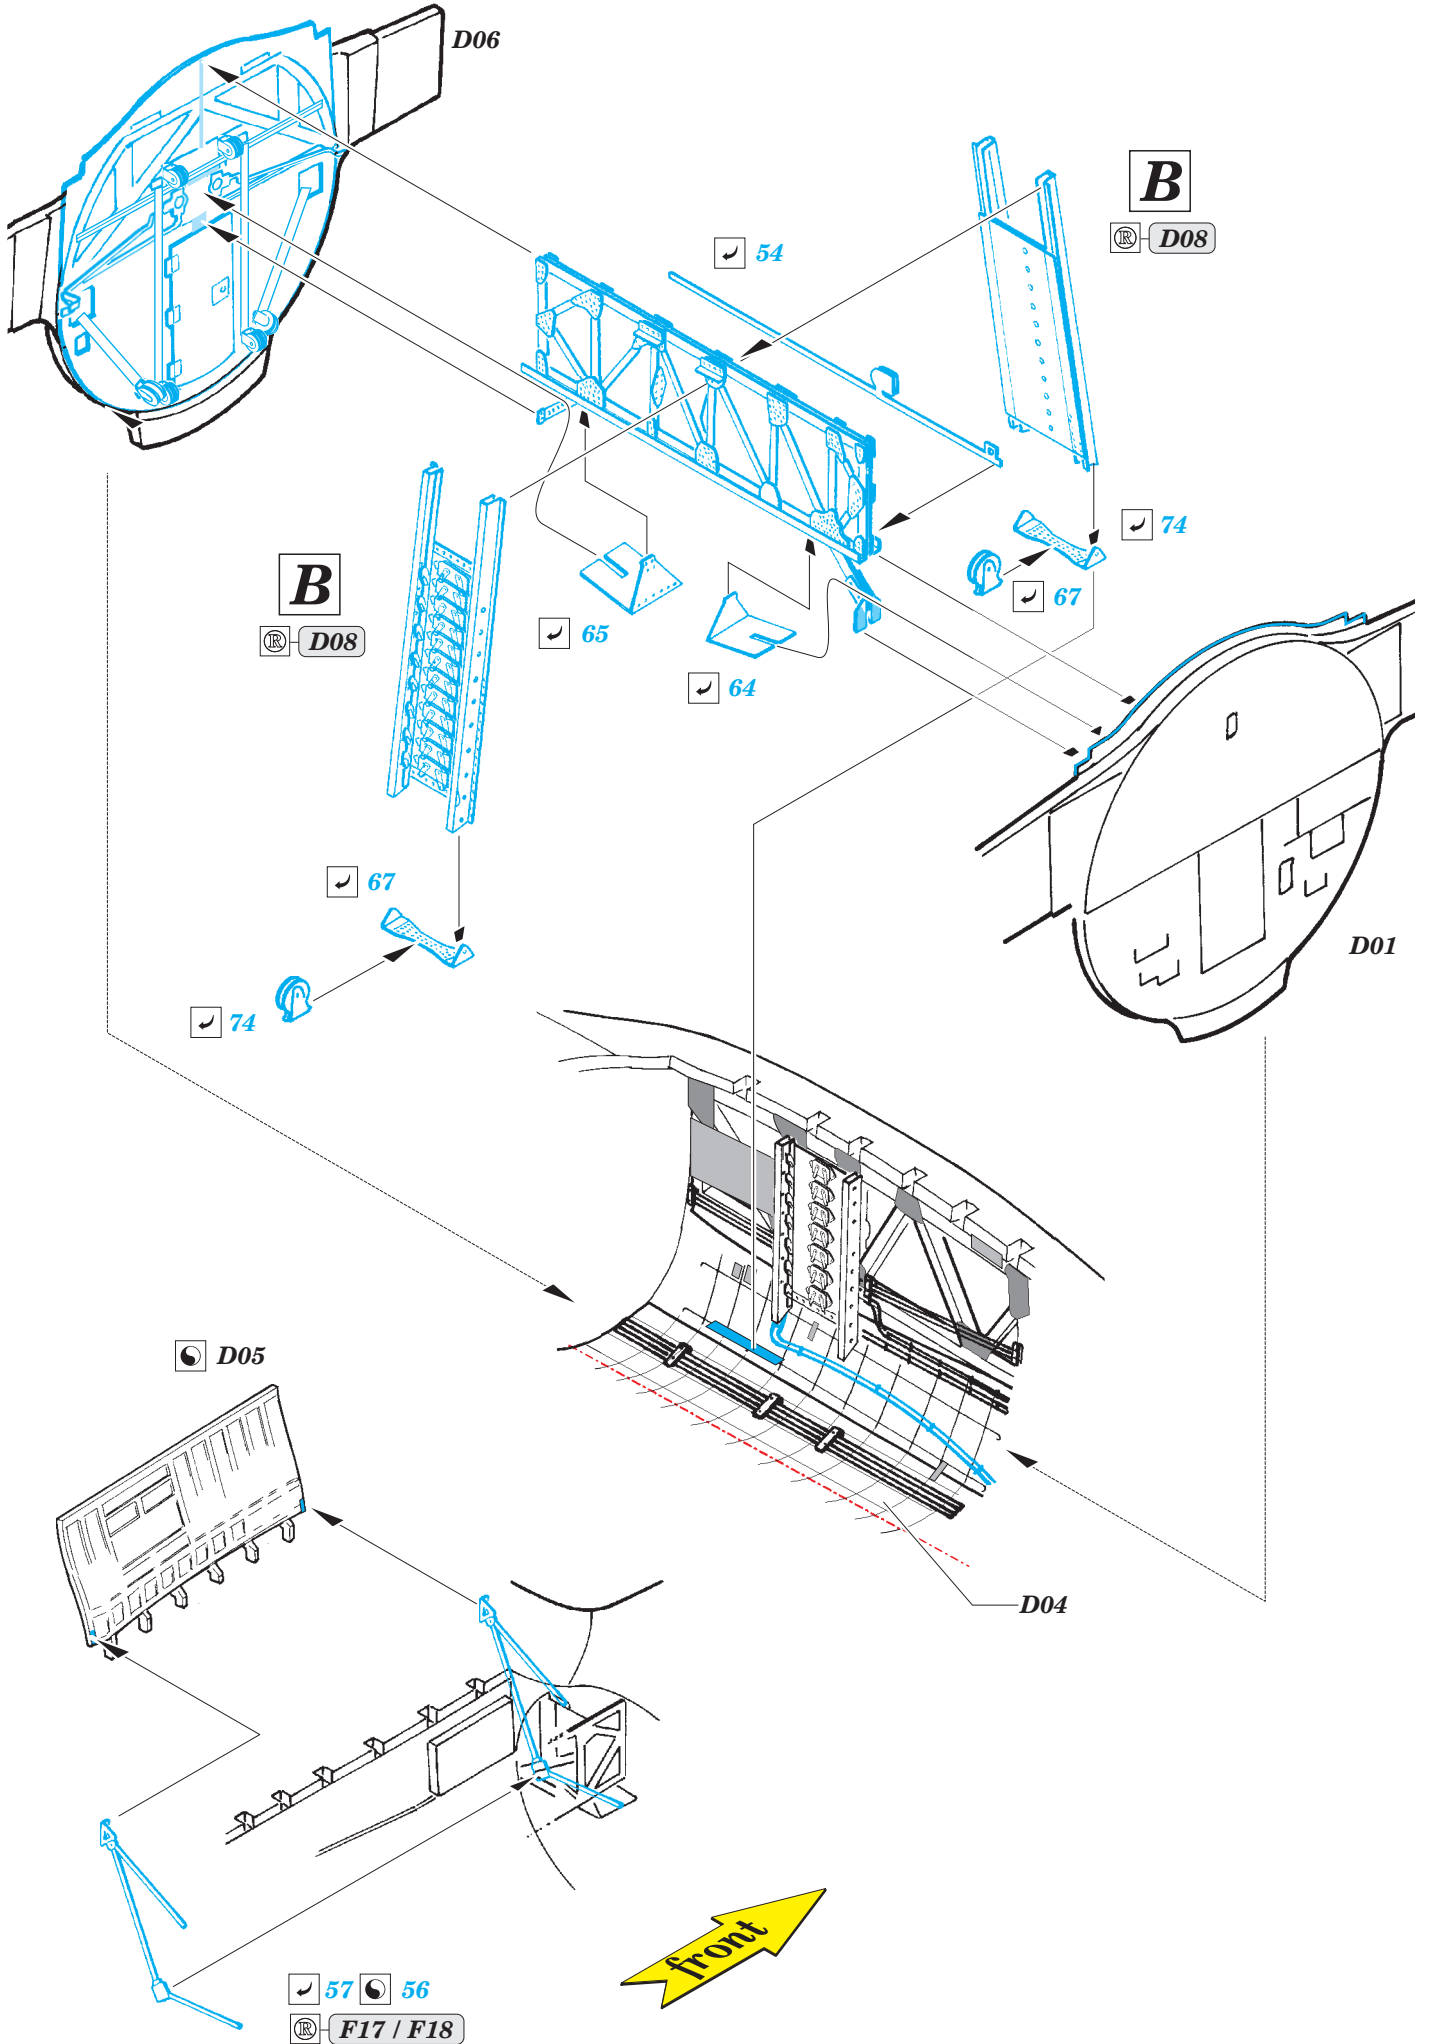

B-17G bomb bay

detail set for 1/72 AIRFIX No. A08017 kit • sada detailů pro stavěbnici 1/72 AIRFIX No. A08017

eduard

72 630

- APPLY EXPRESS MASK AND PAINT BEFORE GLUING
POUŽIT EXPRESS MASK NABARVIT PŘED SLEPENÍM
- SYMMETRICAL ASSEMBLY
SYMETRICKÁ MONTÁŽ
- REMOVE
ODSTRANIT
- GRIND
OBROUSIT
- DRILL HOLE
VRTAT OTVOR
- BEND
OHNOUT
- OPTION
VOLBA
- REPLACE
NAHRADIT
- 1** COLORED ETCHED PARTS
LEPTANÉ BAREVNÉ DÍLY
- 1** ETCHED PARTS
LEPTANÉ NEBAREVNÉ DÍLY
- 1** ORIGINAL KIT PARTS
PŮVODNÍ DÍLY STAVEBNICE

ORIGINAL KIT PARTS
PŮVODNÍ DÍLY STAVEBNICE

PHOTO-ETCHED PARTS
LEPTANÉ DÍLY

PARTS TO BE REMOVED
DÍLY K ODSTRANĚNÍ

FILL
TMELIT

Related products: 73 568 B-17G seatbelts STEEL

Related products: 73 569 B-17G rear interior

Related products: 73 570B-17G front interior