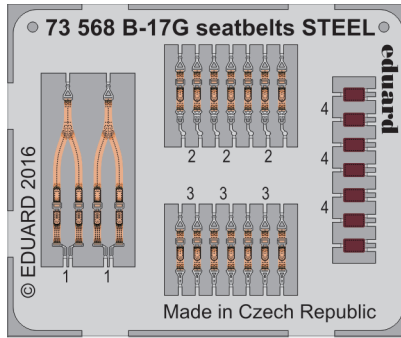

B-17G bomb bay

detail set for 1/72 AIRFIX No. A08017 kit • sada detailů pro stavěbnici 1/72 AIRFIX No. A08017

eduard

72 630

- APPLY EXPRESS MASK AND PAINT BEFORE GLUING
POUŽIT EXPRESS MASK NABARVIT PŘED SLEPENÍM
- SYMMETRICAL ASSEMBLY
SYMETRICKÁ MONTÁŽ
- REMOVE
ODSTRANIT
- GRIND
OBROUSIT
- DRILL HOLE
VRTAT OTVOR
- BEND
OHNOUT
- OPTION
VOLBA
- REPLACE
NAHRADIT
- 1** COLORED ETCHED PARTS
LEPTANÉ BAREVNÉ DÍLY
- 1** ETCHED PARTS
LEPTANÉ NEBAREVNÉ DÍLY
- 1** ORIGINAL KIT PARTS
PŮVODNÍ DÍLY STAVEBNICE

ORIGINAL KIT PARTS
PŮVODNÍ DÍLY STAVEBNICE

PHOTO-ETCHED PARTS
LEPTANÉ DÍLY

PARTS TO BE REMOVED
DÍLY K ODSTRANĚNÍ

FILL
TMELIT

Related products: 73 568 B-17G seatbelts STEEL

Related products: 73 569 B-17G rear interior

Related products: 73 570B-17G front interior