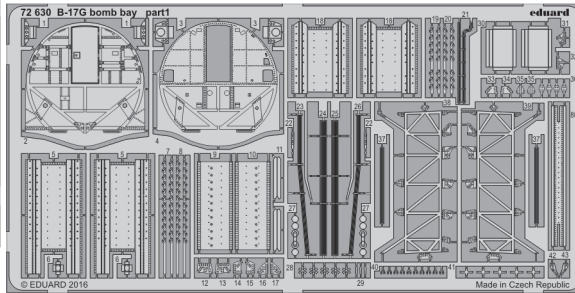

B-17G bomb bay

detail set for 1/72 AIRFIX No. A08017 kit • sada detailů pro stavěbnici 1/72 AIRFIX No. A08017

eduard

72 630

- APPLY EXPRESS MASK AND PAINT BEFORE GLUING
POUŽIT EXPRESS MASK NABARVIT PŘED SLEPENÍM
- SYMMETRICAL ASSEMBLY
SYMETRICKÁ MONTÁŽ
- REMOVE
ODSTRANIT
- GRIND
OBROUSIT
- DRILL HOLE
VRTAT OTVOR
- BEND
OHNOUT
- OPTION
VOLBA
- REPLACE
NAHRADIT
- 1** COLORED ETCHED PARTS
LEPTANÉ BAREVNÉ DÍLY
- 1** ETCHED PARTS
LEPTANÉ NEBAREVNÉ DÍLY
- 1** ORIGINAL KIT PARTS
PŮVODNÍ DÍLY STAVEBNICE

ORIGINAL KIT PARTS
PŮVODNÍ DÍLY STAVEBNICE

PHOTO-ETCHED PARTS
LEPTANÉ DÍLY

PARTS TO BE REMOVED
DÍLY K ODSTRANĚNÍ

FILL
TMELIT

Related products: 73 568 B-17G seatbelts STEEL

Related products: 73 569 B-17G rear interior