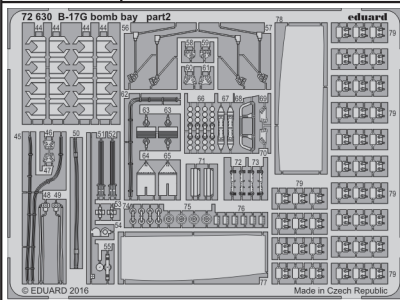

B-17G bomb bay

detail set for 1/72 AIRFIX No. A08017 kit • sada detailů pro stavěbnici 1/72 AIRFIX No. A08017

eduard

72 630

- APPLY EXPRESS MASK AND PAINT BEFORE GLUING
POUŽIT EXPRESS MASK NABARVIT PŘED SLEPENÍM
- SYMMETRICAL ASSEMBLY
SYMETRICKÁ MONTÁŽ
- REMOVE
ODSTRANIT
- GRIND
OBROUSIT
- DRILL HOLE
VRTAT OTVOR
- BEND
OHNOUT
- OPTION
VOLBA
- REPLACE
NAHRADIT
- 1** COLORED ETCHED PARTS
LEPTANÉ BAREVNÉ DÍLY
- 1** ETCHED PARTS
LEPTANÉ NEBAREVNÉ DÍLY
- 1** ORIGINAL KIT PARTS
PŮVODNÍ DÍLY STAVEBNICE

ORIGINAL KIT PARTS
PŮVODNÍ DÍLY STAVEBNICE

PHOTO-ETCHED PARTS
LEPTANÉ DÍLY

PARTS TO BE REMOVED
DÍLY K ODSTRANĚNÍ

FILL
TMELIT

Related products: 73 568 B-17G seatbelts STEEL

Related products: 73 569 B-17G rear interior

Related products: 73 570B-17G front interior