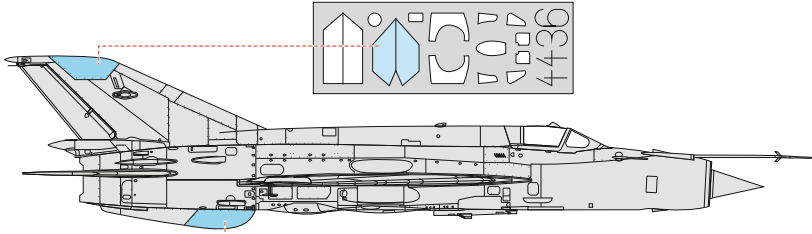

H12 MMP
C33 047
FLAT BLACK

H11 MMP
C62 001
FLAT WHITE

A36

B3

B1

A MiG-21bisD, Eskadrila borbenih aviona, Hrvatsko ratno zrakoplovstvo i protuzračna obrana, Záhřeb – Pleso, Chorvatsko, prosinac 2016

GRAY	H308MMF C308 073	GRAY	H337MMF C337 072	BLACK	H12 MMF C33 047	CHROME SILVER	SM206	MMC 001	DARK IRON	MC214	MMW 001	STEEL	MC213	MMW 006	LIGHT BROWN	C19
------	---------------------	------	---------------------	-------	--------------------	------------------	-------	------------	--------------	-------	------------	-------	-------	------------	----------------	-----