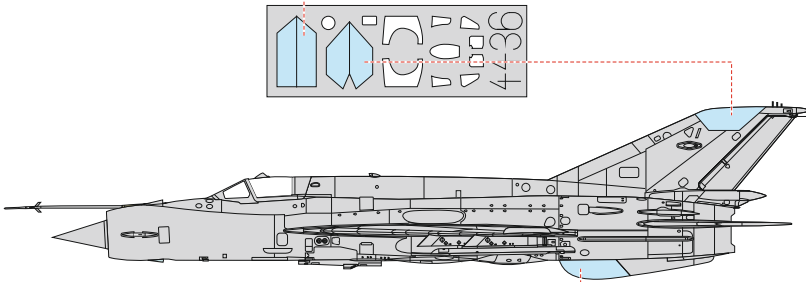

H12 MMP
C33 047
FLAT BLACK

H11 MMP
C62 001
FLAT WHITE

A36

B3

B1

A MiG-21bisD, Eskadrila borbenih aviona, Hrvatsko ratno zrakoplovstvo i protuzračna obrana, Záhřeb – Pleso, Chorvatsko, prosinac 2016

GRAY	H308MMF C308 073	GRAY	H337MMF C337 072	BLACK	H12 MMF C33 047	CHROME SILVER	SM206	MMC 001	DARK IRON	MC214	MMW 001	STEEL	MC213	MMW 006	LIGHT BROWN	C19
------	---------------------	------	---------------------	-------	--------------------	------------------	-------	------------	--------------	-------	------------	-------	-------	------------	----------------	-----