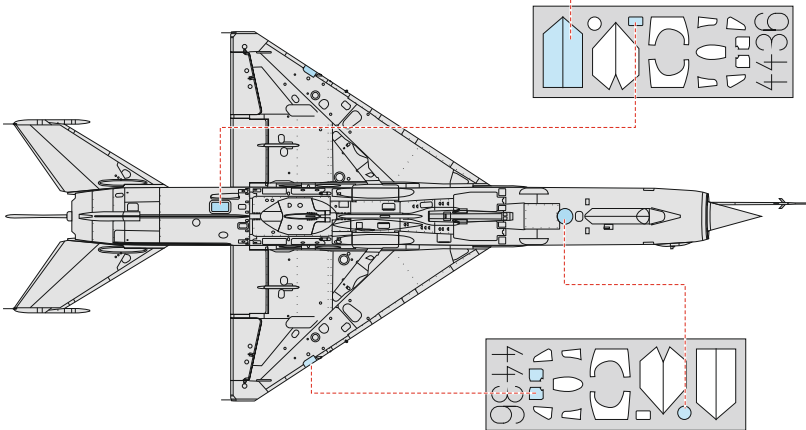

H12 MMP
C33 047
FLAT BLACK

H11 MMP
C62 001
FLAT WHITE

A36

B3

B1

A MiG-21bisD, Eskadrila borbenih aviona, Hrvatsko ratno zrakoplovstvo i protuzračna obrana, Záhřeb – Pleso, Chorvatsko, prosinac 2016

GRAY	H308MMF C308 073	GRAY	H337MMF C337 072	BLACK	H12 MMF C33 047	CHROME SILVER	SM206	MMC 001	DARK IRON	MC214	MMW 001	STEEL	MC213	MMW 006	LIGHT BROWN	C19
------	---------------------	------	---------------------	-------	--------------------	------------------	-------	------------	--------------	-------	------------	-------	-------	------------	----------------	-----