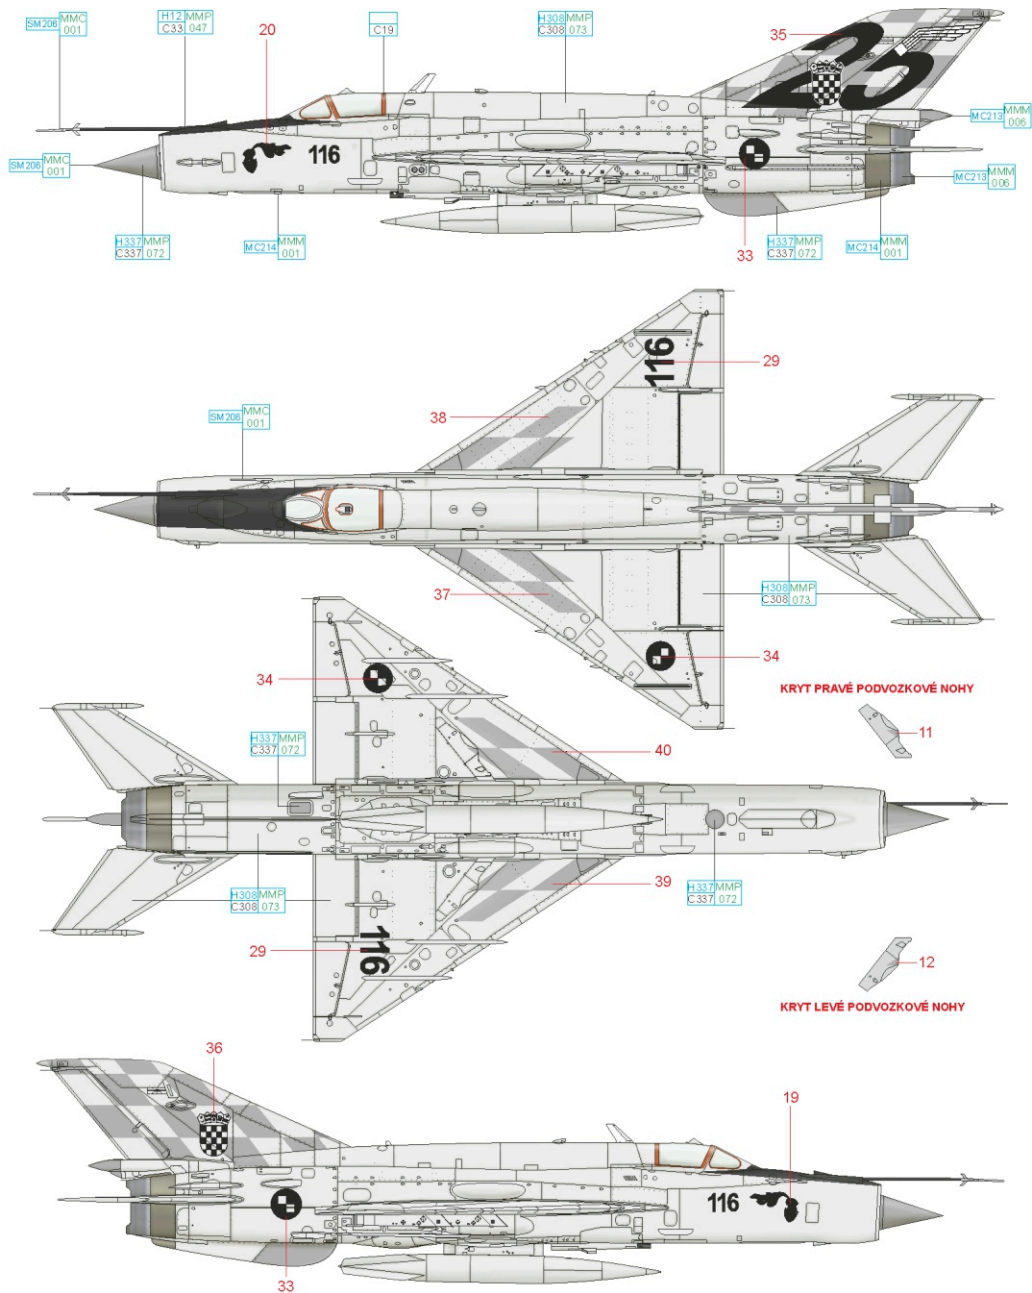

H12 MMP
C33 047
FLAT BLACK

H11 MMP
C62 001
FLAT WHITE

A36

B3

B1

A MiG-21bisD, Eskadrila borbenih aviona, Hrvatsko ratno zrakoplovstvo i protuzračna obrana, Záhřeb – Pleso, Chorvatsko, prosinac 2016

GRAY	H308MMF C308 073	GRAY	H337MMF C337 072	BLACK	H12 MMF C33 047	CHROME SILVER	SM206	MMC 001	DARK IRON	MC214	MMW 001	STEEL	MC213	MMW 006	LIGHT BROWN	C19
------	---------------------	------	---------------------	-------	--------------------	------------------	-------	------------	--------------	-------	------------	-------	-------	------------	----------------	-----