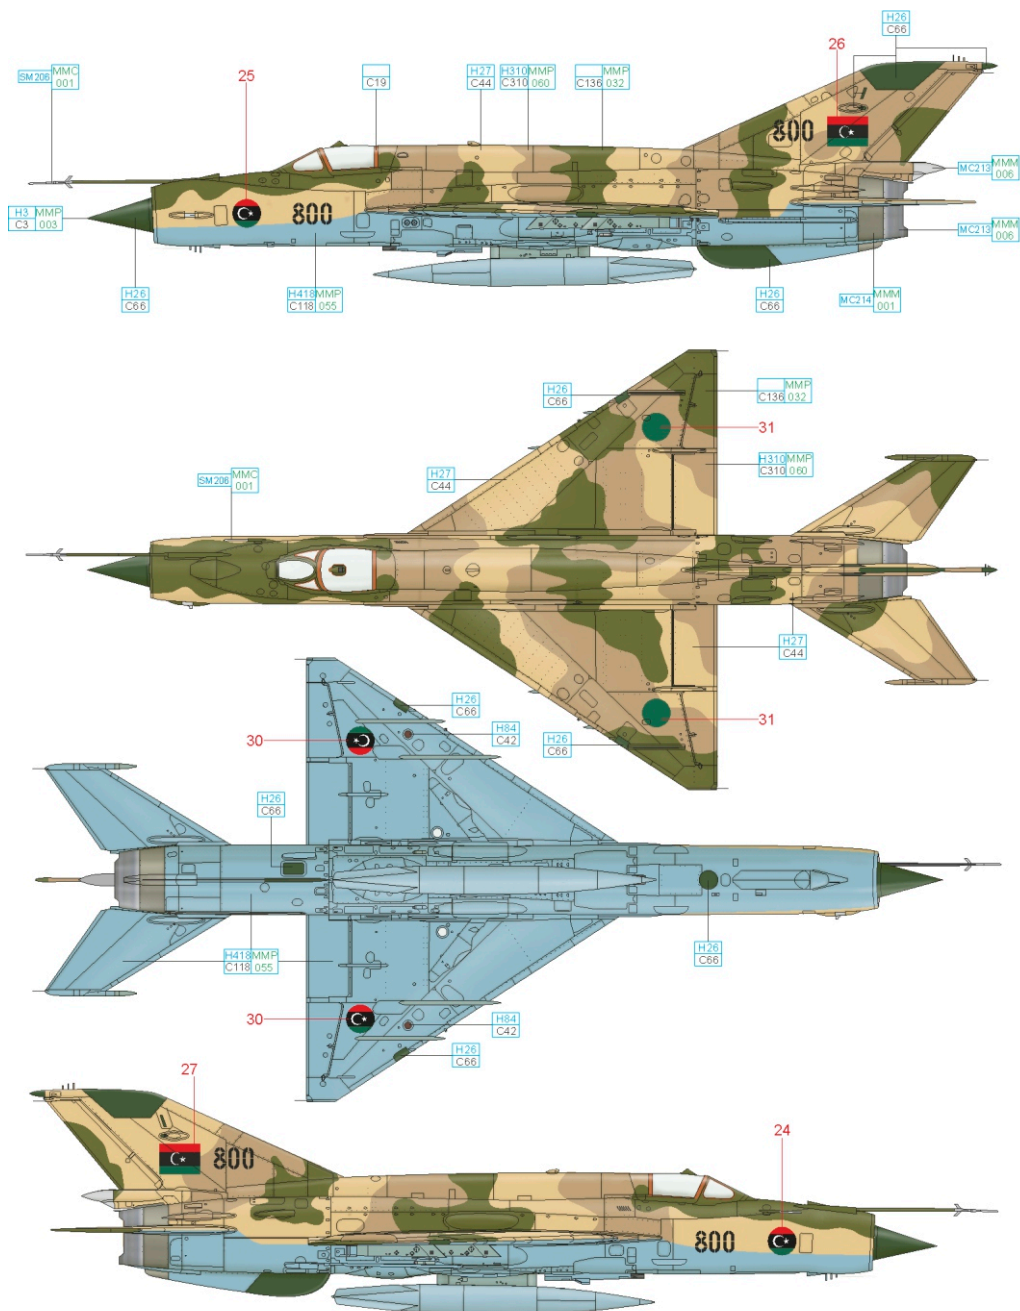

H12 MMP
C33 047
FLAT BLACK

H11 MMP
C62 001
FLAT WHITE

A36

B3

B1

A MiG-21bisD, Eskadrila borbenih aviona, Hrvatsko ratno zrakoplovstvo i protuzračna obrana, Záhřeb – Pleso, Chorvatsko, prosinac 2016

GRAY	H308MMF C308 073	GRAY	H337MMF C337 072	BLACK	H12 MMF C33 047	CHROME SILVER	SM206	MMC 001	DARK IRON	MC214	MMW 001	STEEL	MC213	MMW 006	LIGHT BROWN	C19
------	---------------------	------	---------------------	-------	--------------------	------------------	-------	------------	--------------	-------	------------	-------	-------	------------	----------------	-----

eduard

D MiG-21bis, Free Libyan Air Force, Tobruk, Libya, listopad 2011

LIGHT BROWN	C19	MAHOAGANY	H84 C42	BRIGHT GREEN	H26 C66	RED	H3 MMP C3 003	LIGHT BROWN	H310 MMP C310 060
LIGHT BLUE	H418 MMP C118 055	TAN	H27 C44	GREEN	MMP C136 032	CHROME SILVER	SM206	MDC	MMC 001
						DARK IRON	MC214	MMP	MMC 006