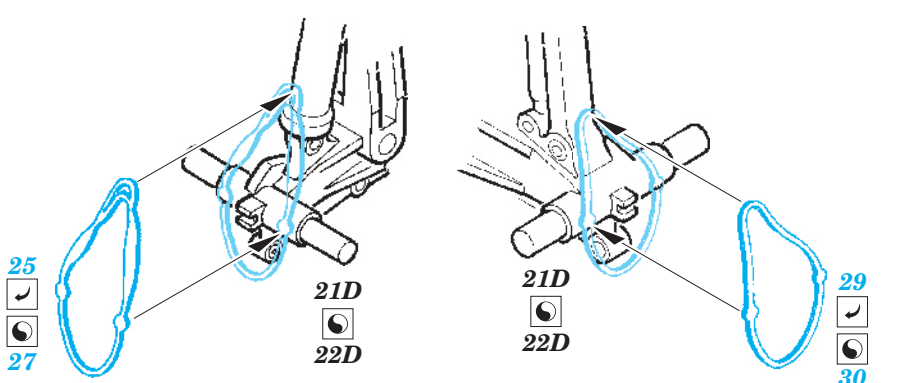

## 73 343

1/72 scale detail set for Airfix kit • sada detailů pro model 1/72 Airfix

- APPLY EXPRESS MASK AND PAINT BEFORE GLUING  
POUŽIT EXPRESS MASK NABARVIT PŘED SLEPENÍM
- SYMMETRICAL ASSEMBLY  
SYMETRICKÁ MONTÁŽ
- REMOVE  
ODSTRANIT
- GRIND  
OBROUSIT
- DRILL HOLE  
VRTAT OTVOR
- BEND  
OHNOUT
- OPTION  
VOLBA
- REPLACE  
NAHRADIT

ORIGINAL KIT PARTS  
PŮVODNÍ DÍLY STAVEBNICE

PHOTO-ETCHED PARTS  
LEPTANÉ DÍLY

PARTS TO BE REMOVED  
DÍLY K ODSTRANĚNÍ

FILL  
TMELIT

3 pcs.

*For further detail sets look for **eduard** 72 505 BAe Nimrod exterior and surface panels  
(not included in this set)*