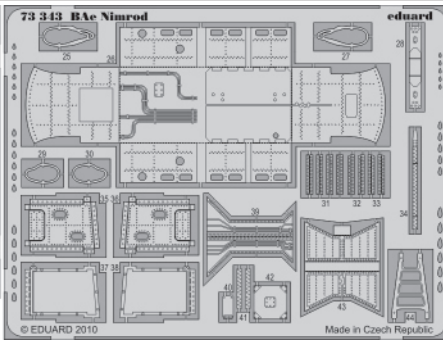

## 73 343

1/72 scale detail set for Airfix kit • sada detailů pro model 1/72 Airfix

- APPLY EXPRESS MASK AND PAINT BEFORE GLUING  
POUŽIT EXPRESS MASK NABARVIT PŘED SLEPENÍM
- SYMMETRICAL ASSEMBLY  
SYMETRICKÁ MONTÁŽ
- REMOVE  
ODSTRANIT
- GRIND  
OBROUSIT
- DRILL HOLE  
VRTAT OTVOR
- BEND  
OHNOUT
- OPTION  
VOLBA
- REPLACE  
NAHRADIT

ORIGINAL KIT PARTS  
PŮVODNÍ DÍLY STAVEBNICE

PHOTO-ETCHED PARTS  
LEPTANÉ DÍLY

PARTS TO BE REMOVED  
DÍLY K ODSTRANĚNÍ

FILL  
TMELIT

3 pcs.

*For further detail sets look for **eduard** 72 505 BAe Nimrod exterior and surface panels  
(not included in this set)*