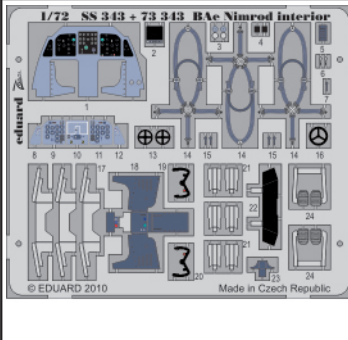

## 73 343

1/72 scale detail set for Airfix kit • sada detailů pro model 1/72 Airfix

- APPLY EXPRESS MASK AND PAINT BEFORE GLUING  
POUŽIT EXPRESS MASK NABARVIT PŘED SLEPENÍM
- SYMMETRICAL ASSEMBLY  
SYMETRICKÁ MONTÁŽ
- REMOVE  
ODSTRANIT
- GRIND  
OBROUSIT
- DRILL HOLE  
VRTAT OTVOR
- BEND  
OHNOUT
- OPTION  
VOLBA
- REPLACE  
NAHRADIT

ORIGINAL KIT PARTS  
PŮVODNÍ DÍLY STAVEBNICE

PHOTO-ETCHED PARTS  
LEPTANÉ DÍLY

PARTS TO BE REMOVED  
DÍLY K ODSTRANĚNÍ

FILL  
TMELIT

3 pcs.

*For further detail sets look for **eduard** 72 505 BAe Nimrod exterior and surface panels  
(not included in this set)*