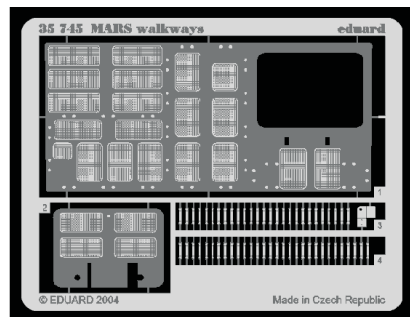

MARS walkways

1/35 scale detail set for Revell kit • sada detailů pro model 1/35 Revell

35 745

- | | | | |
|--|--|--|---------------------|
| | APPLY EXPRESS MASK AND PAINT BEFORE GLUING
POUŽIT EXPRESS MASK NABARVIT PŘED SLEPENÍM | | BEND
OHNOUT |
| | SYMETRICAL ASSEMBLY
SYMETRICKÁ MONTÁŽ | | OPTION
VOLBA |
| | REMOVE
ODSTRANIT | | REPLACE
NAHRADIT |
| | GRIND
OBROUSIT | | |
| | DRILL HOLE
VRTAT OTVOR | | |

ORIGINAL KIT PARTS
PŮVODNÍ DÍLY STAVEBNICE

PHOTO-ETCHED PARTS
LEPTANÉ DÍLY

PARTS TO BE REMOVED
DÍLY K ODSTRANĚNÍ

FILL
TMELIT

25 sets