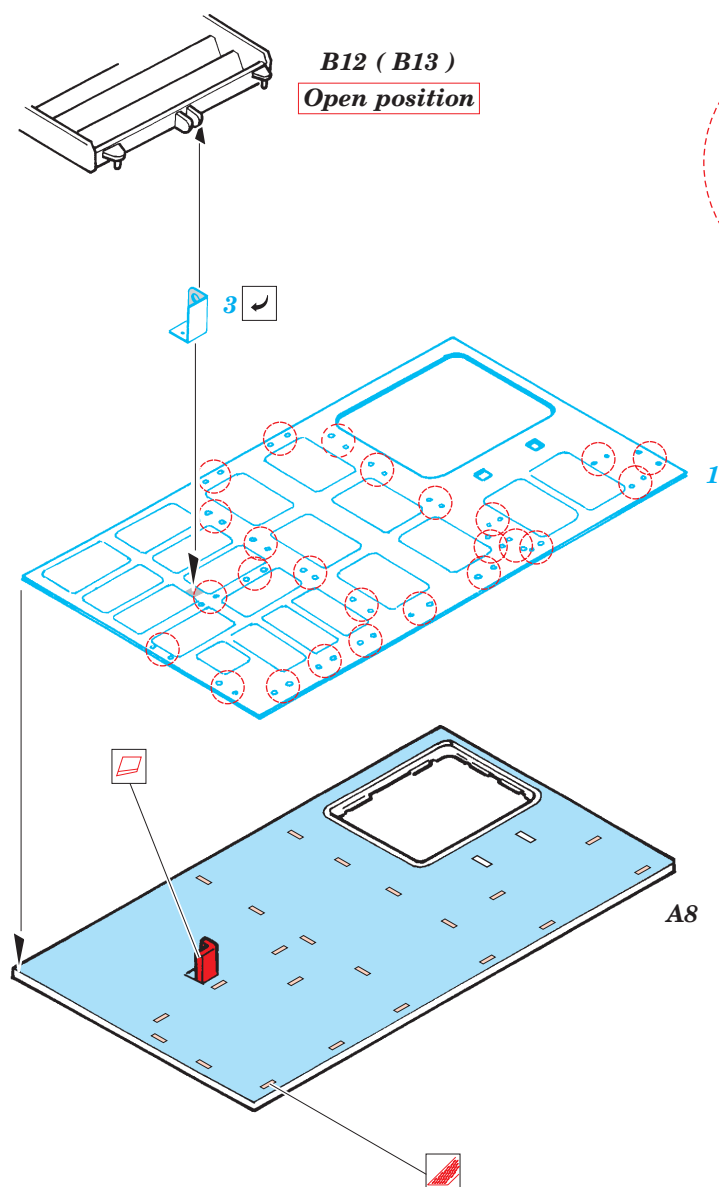

MARS walkways

1/35 scale detail set for Revell kit • sada detailů pro model 1/35 Revell

35 745

- | | | | |
|--|--|--|---------------------|
| | APPLY EXPRESS MASK AND PAINT BEFORE GLUING
POUŽIT EXPRESS MASK NABARVIT PŘED SLEPENÍM | | BEND
OHNOUT |
| | SYMETRICAL ASSEMBLY
SYMETRICKÁ MONTÁŽ | | OPTION
VOLBA |
| | REMOVE
ODSTRANIT | | REPLACE
NAHRADIT |
| | GRIND
OBROUSIT | | |
| | DRILL HOLE
VRTAT OTVOR | | |

ORIGINAL KIT PARTS
PŮVODNÍ DÍLY STAVEBNICE

PHOTO-ETCHED PARTS
LEPTANÉ DÍLY

PARTS TO BE REMOVED
DÍLY K ODSTRANĚNÍ

FILL
TMELIT

25 sets