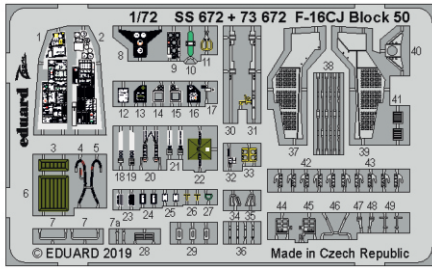

F-16CJ Block 50

eduard

73 672

1/72

detail set for 1/72 TAMIYA kit • sada detailů pro stavebnici 1/72 TAMIYA

- APPLY EXPRESS MASK AND PAINT BEFORE GLUING
POUŽIT EXPRESS MASK NABARVIT PŘED SLEPENÍM
- SYMMETRICAL ASSEMBLY
SYMETRICKÁ MONTÁŽ
- REMOVE
ODSTRANIT
- GRIND
OBROUSIT
- DRILL HOLE
VRTAT OTVOR
- BEND
OHNOUT
- OPTION
VOLBA
- REPLACE
NAHRADIT
- COLORED ETCHED PARTS
LEPTANÉ BAREVNÉ DÍLY
- ETCHED PARTS
LEPTANÉ NEBAREVNÉ DÍLY
- ORIGINAL KIT PARTS
PŮVODNÍ DÍLY STAVEBNICE

ORIGINAL KIT PARTS
PŮVODNÍ DÍLY STAVEBNICE

PHOTO-ETCHED PARTS
LEPTANÉ DÍLY

PARTS TO BE REMOVED
DÍLY K ODSTRANĚNÍ

FILL
TMELIT