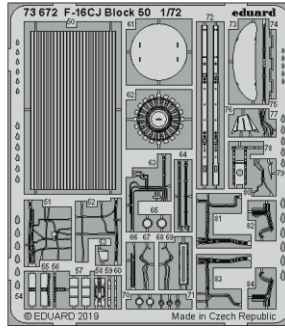

F-16CJ Block 50

eduard

73 672

1/72

detail set for 1/72 TAMIYA kit • sada detailů pro stavebnici 1/72 TAMIYA

- APPLY EXPRESS MASK AND PAINT BEFORE GLUING
POUŽIT EXPRESS MASK NABARVIT PŘED SLEPENÍM
- SYMMETRICAL ASSEMBLY
SYMETRICKÁ MONTÁŽ
- REMOVE
ODSTRANIT
- GRIND
OBROUSIT
- DRILL HOLE
VRTAT OTVOR
- BEND
OHNOUT
- OPTION
VOLBA
- REPLACE
NAHRADIT
- COLORED ETCHED PARTS
LEPTANÉ BAREVNÉ DÍLY
- ETCHED PARTS
LEPTANÉ NEBAREVNÉ DÍLY
- ORIGINAL KIT PARTS
PŮVODNÍ DÍLY STAVEBNICE

ORIGINAL KIT PARTS
PŮVODNÍ DÍLY STAVEBNICE

PHOTO-ETCHED PARTS
LEPTANÉ DÍLY

PARTS TO BE REMOVED
DÍLY K ODSTRANĚNÍ

FILL
TMELIT