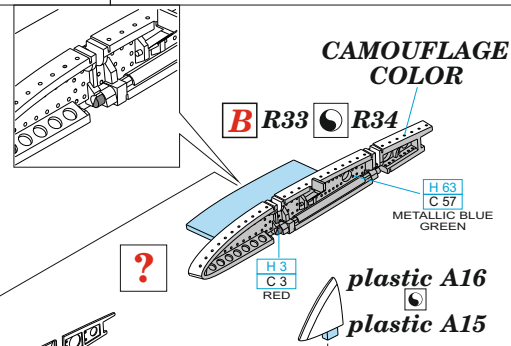

eduard

435 21 Obrnice 170
Czech Republic

www.eduard.com
 14,95

648 731

A6M2 Zero Model 21
folding wingtips
 for Eduard kit - pro stavebnici Eduard

1/48

eduard

-  REMOVE
ODSTRANIT
-  GRIND
OBROUSIT
-  DRILL HOLE
VRTAT OTVOR
-  SYMMETRICAL ASSEMBLY
SYMETRICKÁ MONTÁŽ
-  SCRIBE THE PANEL AND HOLES
RYTI
-  REVERSE SIDE
OTOČIT
-  BEND
OHNOUT
-  OPTION
VOLBA
-  REPLACE
NAHRADIT