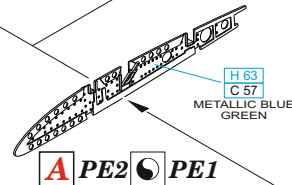

eduard

435 21 Obrnice 170
Czech Republic

www.eduard.com
 14,95

648 731

A6M2 Zero Model 21
folding wingtips
 for Eduard kit - pro stavebnici Eduard

1/48

eduard

-  REMOVE
ODSTRANIT
-  GRIND
OBROUSIT
-  DRILL HOLE
VRTAT OTVOR
-  SYMMETRICAL ASSEMBLY
SYMETRICKÁ MONTÁŽ
-  SCRIBE THE PANEL AND HOLES
RYTI
-  REVERSE SIDE
OTOČIT
-  BEND
OHNOUT
-  OPTION
VOLBA
-  REPLACE
NAHRADIT