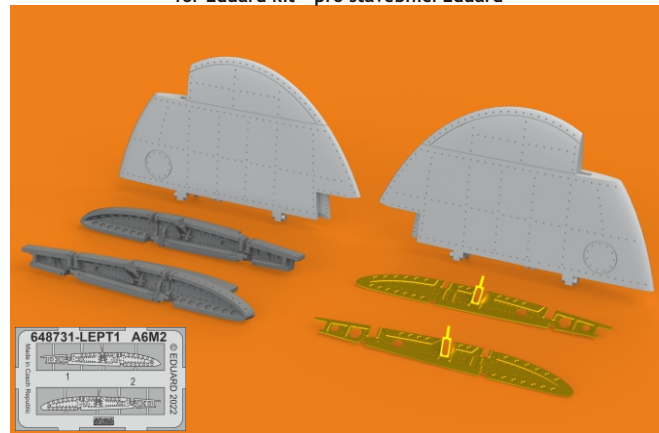

648 731 A6M2 Zero Model 21
folding wingtips
 for Eduard kit - pro stavebnici Eduard

R31

R32

R33

R34

1/48 scale

COLOURS

GSI Creos (GUNZE)		Mr.METAL COLOR
AQUEOUS	Mr.COLOR	
H 3	C 3	RED
H 63	C 57	METALLIC BLUE GREEN

eduard

435 21 Obrnice 170
Czech Republic

www.eduard.com
 14,95

648 731

A6M2 Zero Model 21
folding wingtips
 for Eduard kit - pro stavebnici Eduard

1/48

eduard

-  REMOVE
ODSTRANIT
-  GRIND
OBROUSIT
-  DRILL HOLE
VRTAT OTVOR
-  SYMMETRICAL ASSEMBLY
SYMETRICKÁ MONTÁŽ
-  SCRIBE THE PANEL AND HOLES
RYTI
-  REVERSE SIDE
OTOČIT
-  BEND
OHNOUT
-  OPTION
VOLBA
-  REPLACE
NAHRADIT