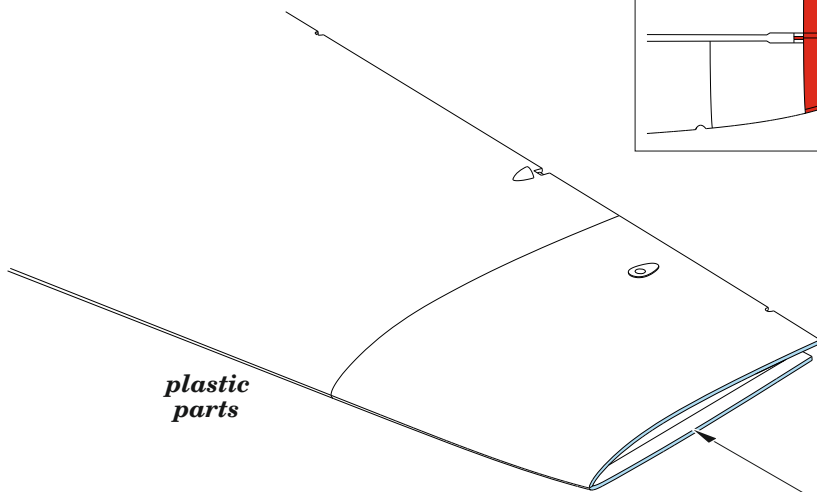

eduard

435 21 Obrnice 170
Czech Republic

www.eduard.com
 14,95

648 731

A6M2 Zero Model 21
folding wingtips
 for Eduard kit - pro stavebnici Eduard

1/48

eduard

-  REMOVE
ODSTRANIT
-  GRIND
OBROUSIT
-  DRILL HOLE
VRTAT OTVOR
-  SYMMETRICAL ASSEMBLY
SYMETRICKÁ MONTÁŽ
-  SCRIBE THE PANEL AND HOLES
RYTI
-  REVERSE SIDE
OTOČIT
-  BEND
OHNOUT
-  OPTION
VOLBA
-  REPLACE
NAHRADIT