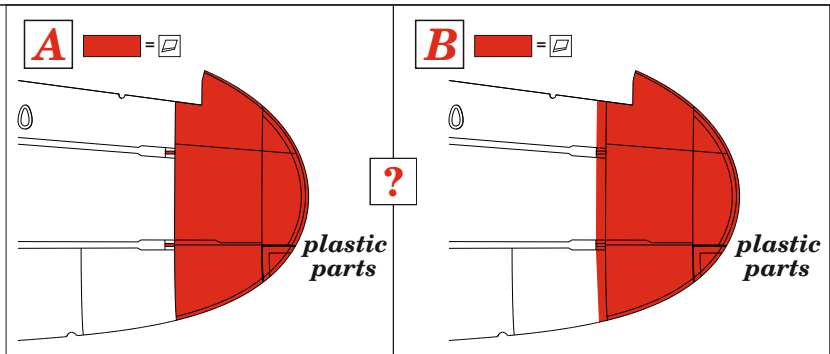

eduard

435 21 Obrnice 170
Czech Republic

www.eduard.com
 14,95

648 731

A6M2 Zero Model 21
folding wingtips
 for Eduard kit - pro stavebnici Eduard

1/48

eduard

-  REMOVE
ODSTRANIT
-  GRIND
OBROUSIT
-  DRILL HOLE
VRTAT OTVOR
-  SYMMETRICAL ASSEMBLY
SYMETRICKÁ MONTÁŽ
-  SCRIBE THE PANEL AND HOLES
RYTI
-  REVERSE SIDE
OTOČIT
-  BEND
OHNOUT
-  OPTION
VOLBA
-  REPLACE
NAHRADIT