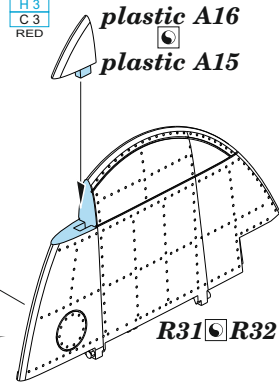

eduard

435 21 Obrnice 170
Czech Republic

www.eduard.com
 14,95

648 731

A6M2 Zero Model 21
folding wingtips
 for Eduard kit - pro stavebnici Eduard

1/48

eduard

-  REMOVE
ODSTRANIT
-  GRIND
OBROUSIT
-  DRILL HOLE
VRTAT OTVOR
-  SYMMETRICAL ASSEMBLY
SYMETRICKÁ MONTÁŽ
-  SCRIBE THE PANEL AND HOLES
RYTI
-  REVERSE SIDE
OTOČIT
-  BEND
OHNOUT
-  OPTION
VOLBA
-  REPLACE
NAHRADIT