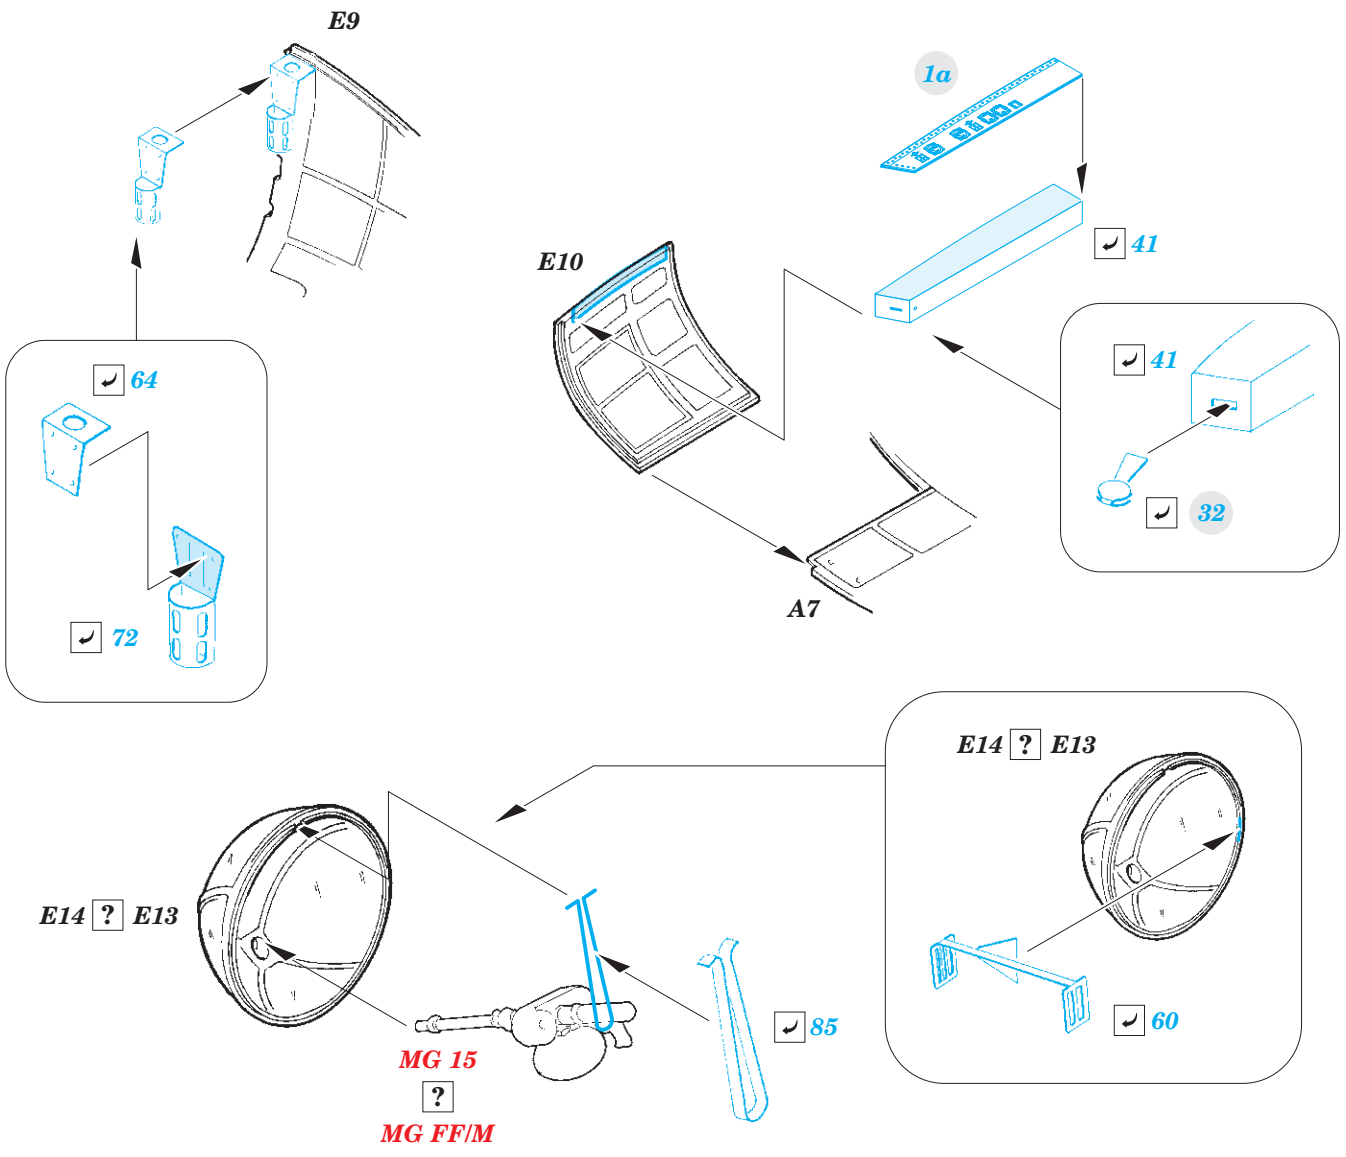

He 111H-6 nose interior

eduard

49 904

1/48

detail set for ICM 1/48 kit • sada detailů pro stavebnici ICM 1/48

- APPLY EXPRESS MASK AND PAINT BEFORE GLUING
POUŽIT EXPRESS MASK NABARVIT PŘED SLEPENÍM
- SYMMETRICAL ASSEMBLY
SYMETRICKÁ MONTÁŽ
- REMOVE
ODSTRANIT
- GRIND
OBROUSIT
- DRILL HOLE
VRTAT OTVOR
- BEND
OHNOUT
- OPTION
VOLBA
- REPLACE
NAHRADIT
- COLORED ETCHED PARTS
LEPTANÉ BAREVNÉ DÍLY
- ETCHED PARTS
LEPTANÉ NEBAREVNÉ DÍLY
- ORIGINAL KIT PARTS
PŮVODNÍ DÍLY STAVEBNICE

ORIGINAL KIT PARTS
PŮVODNÍ DÍLY STAVEBNICE

PHOTO-ETCHED PARTS
LEPTANÉ DÍLY

PARTS TO BE REMOVED
DÍLY K ODSTRANĚNÍ

FILL
TMELIT

for torpedo armed a/c

for bomb armed a/c

Related products: 49 905 He 111H-6 radio compartment 1/48