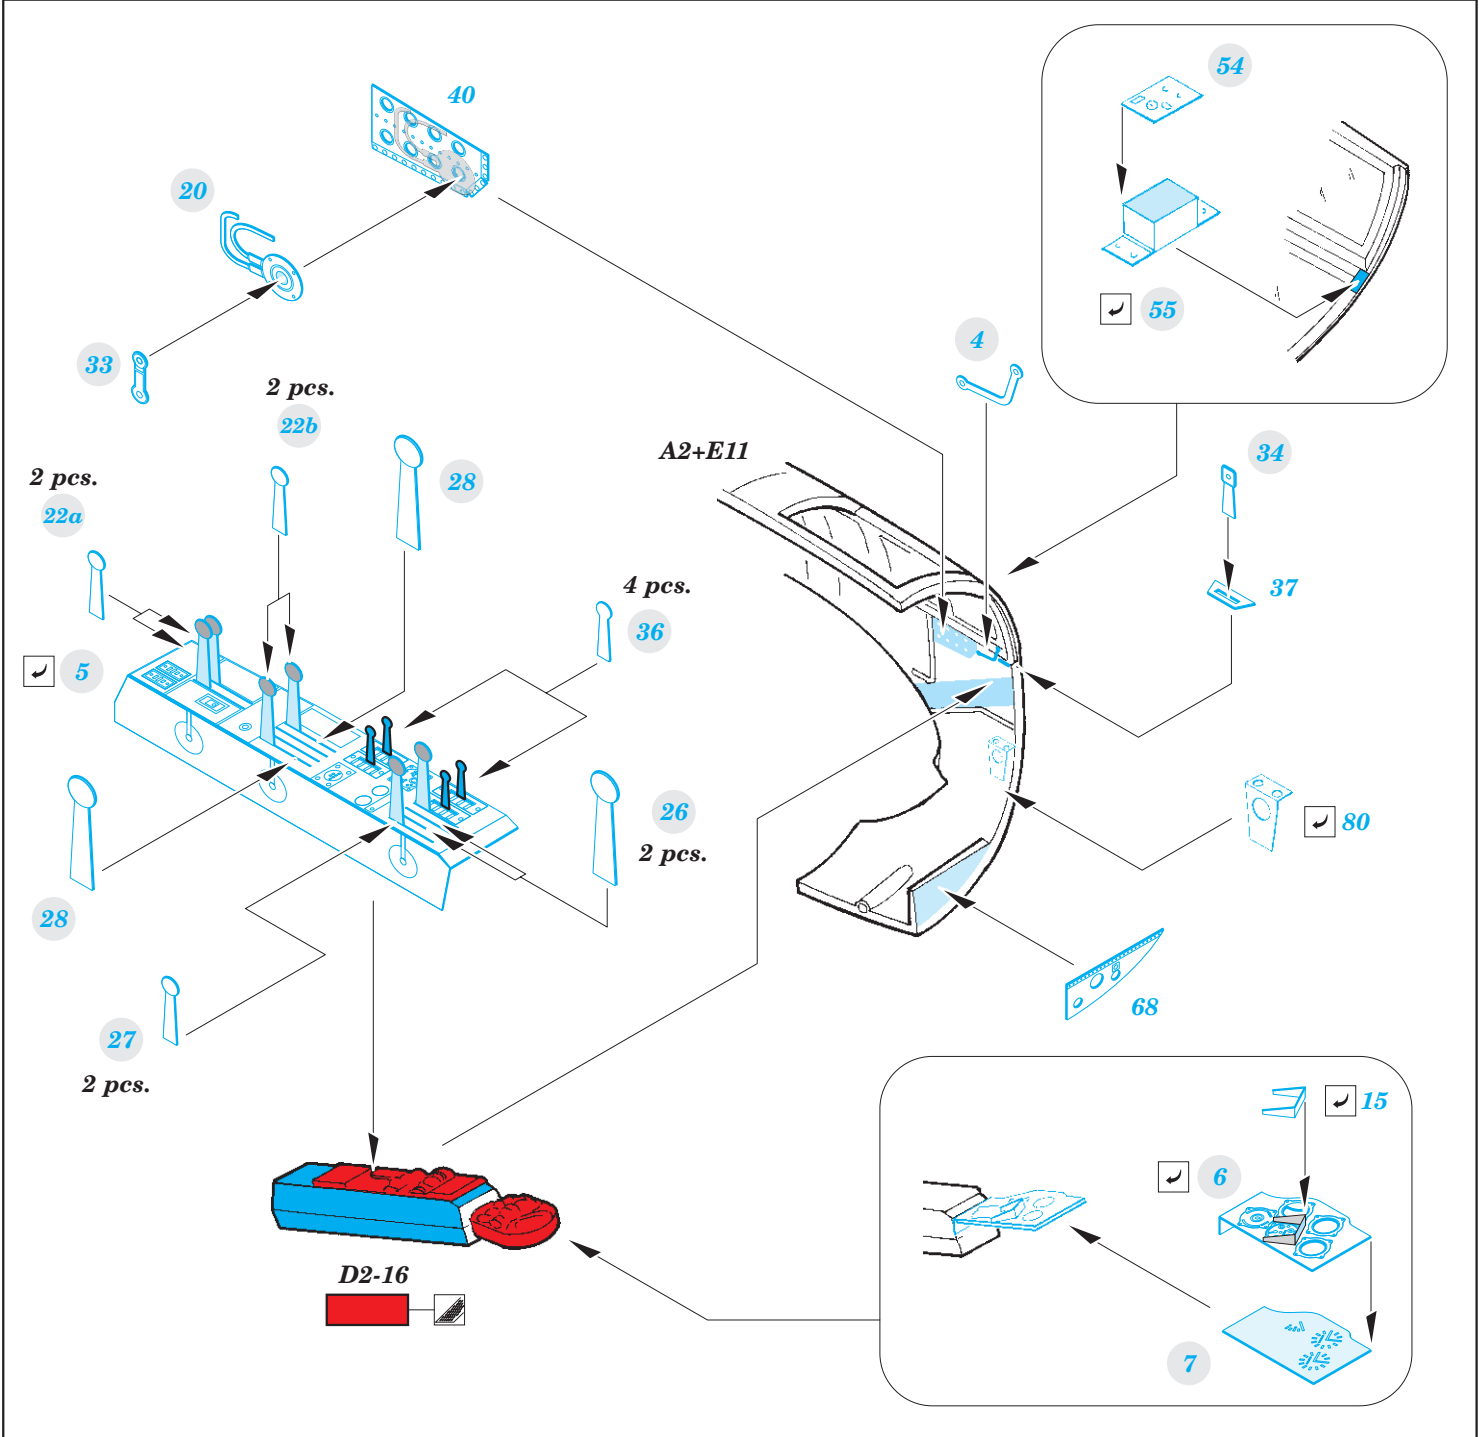

He 111H-6 nose interior

eduard

49 904

1/48

detail set for ICM 1/48 kit • sada detailů pro stavebnici ICM 1/48

- APPLY EXPRESS MASK AND PAINT BEFORE GLUING
POUŽIT EXPRESS MASK NABARVIT PŘED SLEPENÍM
- SYMMETRICAL ASSEMBLY
SYMETRICKÁ MONTÁŽ
- REMOVE
ODSTRANIT
- GRIND
OBROUSIT
- DRILL HOLE
VRTAT OTVOR
- BEND
OHNOUT
- OPTION
VOLBA
- REPLACE
NAHRADIT
- COLORED ETCHED PARTS
LEPTANÉ BAREVNÉ DÍLY
- ETCHED PARTS
LEPTANÉ NEBAREVNÉ DÍLY
- ORIGINAL KIT PARTS
PŮVODNÍ DÍLY STAVEBNICE

ORIGINAL KIT PARTS
PŮVODNÍ DÍLY STAVEBNICE

PHOTO-ETCHED PARTS
LEPTANÉ DÍLY

PARTS TO BE REMOVED
DÍLY K ODSTRANĚNÍ

FILL
TMELIT

for torpedo armed a/c

for bomb armed a/c

Related products: 49 905 He 111H-6 radio compartment 1/48