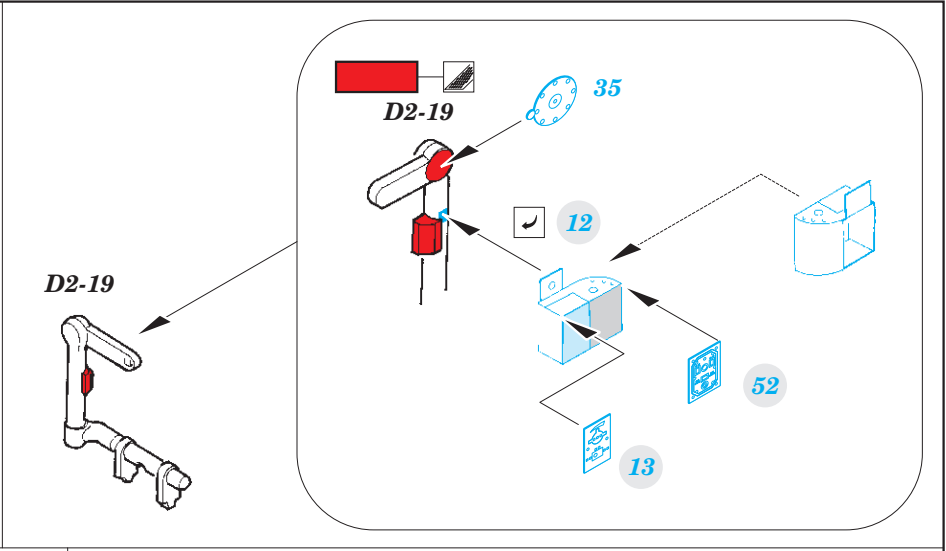

He 111H-6 nose interior

eduard

49 904

1/48

detail set for ICM 1/48 kit • sada detailů pro stavebnici ICM 1/48

- APPLY EXPRESS MASK AND PAINT BEFORE GLUING
POUŽIT EXPRESS MASK NABARVIT PŘED SLEPENÍM
- SYMMETRICAL ASSEMBLY
SYMETRICKÁ MONTÁŽ
- REMOVE
ODSTRANIT
- GRIND
OBROUSIT
- DRILL HOLE
VRTAT OTVOR
- BEND
OHNOUT
- OPTION
VOLBA
- REPLACE
NAHRADIT
- COLORED ETCHED PARTS
LEPTANÉ BAREVNÉ DÍLY
- ETCHED PARTS
LEPTANÉ NEBAREVNÉ DÍLY
- ORIGINAL KIT PARTS
PŮVODNÍ DÍLY STAVEBNICE

ORIGINAL KIT PARTS
PŮVODNÍ DÍLY STAVEBNICE

PHOTO-ETCHED PARTS
LEPTANÉ DÍLY

PARTS TO BE REMOVED
DÍLY K ODSTRANĚNÍ

FILL
TMELIT

for torpedo armed a/c

for bomb armed a/c

Related products: 49 905 He 111H-6 radio compartment 1/48