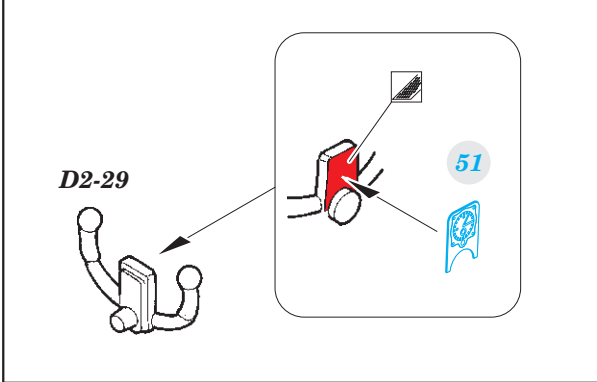

He 111H-6 nose interior

eduard

49 904

1/48

detail set for ICM 1/48 kit • sada detailů pro stavebnici ICM 1/48

- APPLY EXPRESS MASK AND PAINT BEFORE GLUING
POUŽIT EXPRESS MASK NABARVIT PŘED SLEPENÍM
- SYMMETRICAL ASSEMBLY
SYMETRICKÁ MONTÁŽ
- REMOVE
ODSTRANIT
- GRIND
OBROUSIT
- DRILL HOLE
VRTAT OTVOR
- BEND
OHNOUT
- OPTION
VOLBA
- REPLACE
NAHRADIT
- COLORED ETCHED PARTS
LEPTANÉ BAREVNÉ DÍLY
- ETCHED PARTS
LEPTANÉ NEBAREVNÉ DÍLY
- ORIGINAL KIT PARTS
PŮVODNÍ DÍLY STAVEBNICE

ORIGINAL KIT PARTS
PŮVODNÍ DÍLY STAVEBNICE

PHOTO-ETCHED PARTS
LEPTANÉ DÍLY

PARTS TO BE REMOVED
DÍLY K ODSTRANĚNÍ

FILL
TMELIT

for torpedo armed a/c

for bomb armed a/c

Related products: 49 905 He 111H-6 radio compartment 1/48