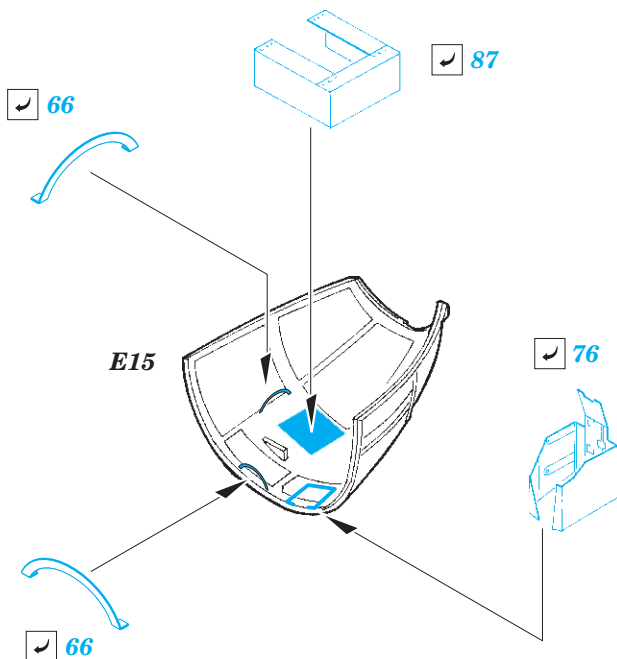

He 111H-6 nose interior

eduard

49 904

1/48

detail set for ICM 1/48 kit • sada detailů pro stavebnici ICM 1/48

- APPLY EXPRESS MASK AND PAINT BEFORE GLUING
POUŽIT EXPRESS MASK NABARVIT PŘED SLEPENÍM
- SYMMETRICAL ASSEMBLY
SYMETRICKÁ MONTÁŽ
- REMOVE
ODSTRANIT
- GRIND
OBROUSIT
- DRILL HOLE
VRTAT OTVOR
- BEND
OHNOUT
- OPTION
VOLBA
- REPLACE
NAHRADIT
- COLORED ETCHED PARTS
LEPTANÉ BAREVNÉ DÍLY
- ETCHED PARTS
LEPTANÉ NEBAREVNÉ DÍLY
- ORIGINAL KIT PARTS
PŮVODNÍ DÍLY STAVEBNICE

ORIGINAL KIT PARTS
PŮVODNÍ DÍLY STAVEBNICE

PHOTO-ETCHED PARTS
LEPTANÉ DÍLY

PARTS TO BE REMOVED
DÍLY K ODSTRANĚNÍ

FILL
TMELIT

for torpedo armed a/c

for bomb armed a/c

Related products: 49 905 He 111H-6 radio compartment 1/48