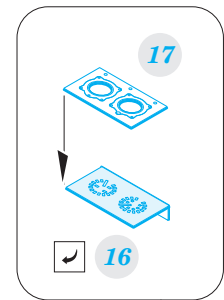

He 111H-6 nose interior

eduard

49 904

1/48

detail set for ICM 1/48 kit • sada detailů pro stavebnici ICM 1/48

- APPLY EXPRESS MASK AND PAINT BEFORE GLUING
POUŽIT EXPRESS MASK NABARVIT PŘED SLEPENÍM
- SYMMETRICAL ASSEMBLY
SYMETRICKÁ MONTÁŽ
- REMOVE
ODSTRANIT
- GRIND
OBROUSIT
- DRILL HOLE
VRTAT OTVOR
- BEND
OHNOUT
- OPTION
VOLBA
- REPLACE
NAHRADIT
- COLORED ETCHED PARTS
LEPTANÉ BAREVNÉ DÍLY
- ETCHED PARTS
LEPTANÉ NEBAREVNÉ DÍLY
- ORIGINAL KIT PARTS
PŮVODNÍ DÍLY STAVEBNICE

ORIGINAL KIT PARTS
PŮVODNÍ DÍLY STAVEBNICE

PHOTO-ETCHED PARTS
LEPTANÉ DÍLY

PARTS TO BE REMOVED
DÍLY K ODSTRANĚNÍ

FILL
TMELIT

for torpedo armed a/c

for bomb armed a/c

Related products: 49 905 He 111H-6 radio compartment 1/48