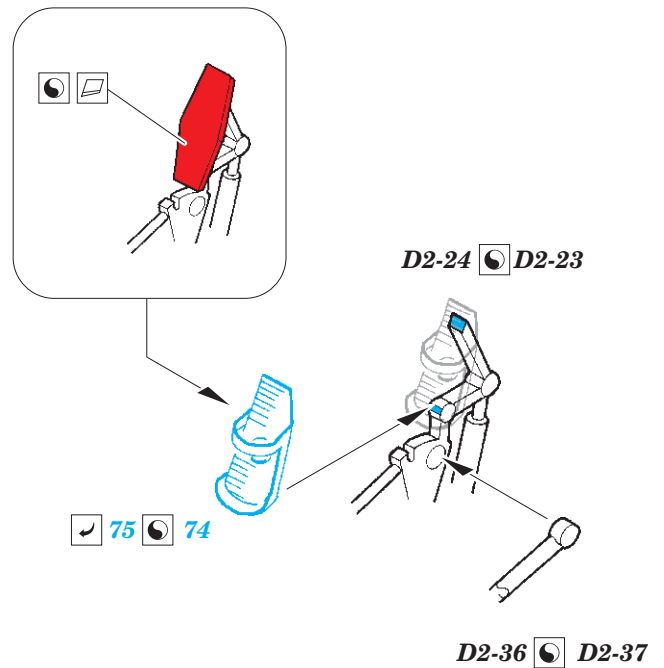

He 111H-6 nose interior

eduard

49 904

1/48

detail set for ICM 1/48 kit • sada detailů pro stavebnici ICM 1/48

- APPLY EXPRESS MASK AND PAINT BEFORE GLUING
POUŽIT EXPRESS MASK NABARVIT PŘED SLEPENÍM
- SYMMETRICAL ASSEMBLY
SYMETRICKÁ MONTÁŽ
- REMOVE
ODSTRANIT
- GRIND
OBROUSIT
- DRILL HOLE
VRTAT OTVOR
- BEND
OHNOUT
- OPTION
VOLBA
- REPLACE
NAHRADIT
- COLORED ETCHED PARTS
LEPTANÉ BAREVNÉ DÍLY
- ETCHED PARTS
LEPTANÉ NEBAREVNÉ DÍLY
- ORIGINAL KIT PARTS
PŮVODNÍ DÍLY STAVEBNICE

ORIGINAL KIT PARTS
PŮVODNÍ DÍLY STAVEBNICE

PHOTO-ETCHED PARTS
LEPTANÉ DÍLY

PARTS TO BE REMOVED
DÍLY K ODSTRANĚNÍ

FILL
TMELIT

for torpedo armed a/c

for bomb armed a/c

Related products: 49 905 He 111H-6 radio compartment 1/48