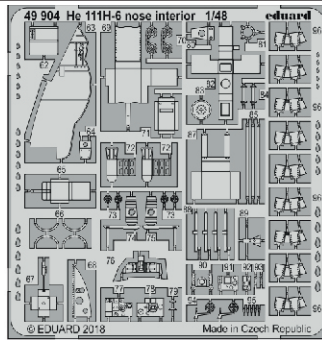

He 111H-6 nose interior

eduard

49 904

1/48

detail set for ICM 1/48 kit • sada detailů pro stavebnici ICM 1/48

- APPLY EXPRESS MASK AND PAINT BEFORE GLUING
POUŽIT EXPRESS MASK NABARVIT PŘED SLEPENÍM
- SYMMETRICAL ASSEMBLY
SYMETRICKÁ MONTÁŽ
- REMOVE
ODSTRANIT
- GRIND
OBROUSIT
- DRILL HOLE
VRTAT OTVOR
- BEND
OHNOUT
- OPTION
VOLBA
- REPLACE
NAHRADIT
- COLORED ETCHED PARTS
LEPTANÉ BAREVNÉ DÍLY
- ETCHED PARTS
LEPTANÉ NEBAREVNÉ DÍLY
- ORIGINAL KIT PARTS
PŮVODNÍ DÍLY STAVEBNICE

ORIGINAL KIT PARTS
PŮVODNÍ DÍLY STAVEBNICE

PHOTO-ETCHED PARTS
LEPTANÉ DÍLY

PARTS TO BE REMOVED
DÍLY K ODSTRANĚNÍ

FILL
TMELIT

for torpedo armed a/c

for bomb armed a/c

Related products: 49 905 He 111H-6 radio compartment 1/48