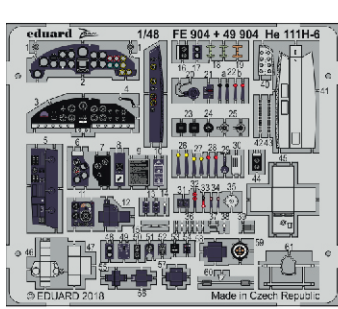

He 111H-6 nose interior

eduard

49 904

1/48

detail set for ICM 1/48 kit • sada detailů pro stavebnici ICM 1/48

- APPLY EXPRESS MASK AND PAINT BEFORE GLUING
POUŽIT EXPRESS MASK NABARVIT PŘED SLEPENÍM
- SYMMETRICAL ASSEMBLY
SYMETRICKÁ MONTÁŽ
- REMOVE
ODSTRANIT
- GRIND
OBROUSIT
- DRILL HOLE
VRTAT OTVOR
- BEND
OHNOUT
- OPTION
VOLBA
- REPLACE
NAHRADIT
- COLORED ETCHED PARTS
LEPTANÉ BAREVNÉ DÍLY
- ETCHED PARTS
LEPTANÉ NEBAREVNÉ DÍLY
- ORIGINAL KIT PARTS
PŮVODNÍ DÍLY STAVEBNICE

ORIGINAL KIT PARTS
PŮVODNÍ DÍLY STAVEBNICE

PHOTO-ETCHED PARTS
LEPTANÉ DÍLY

PARTS TO BE REMOVED
DÍLY K ODSTRANĚNÍ

FILL
TMELIT

for torpedo armed a/c

for bomb armed a/c

Related products: 49 905 He 111H-6 radio compartment 1/48