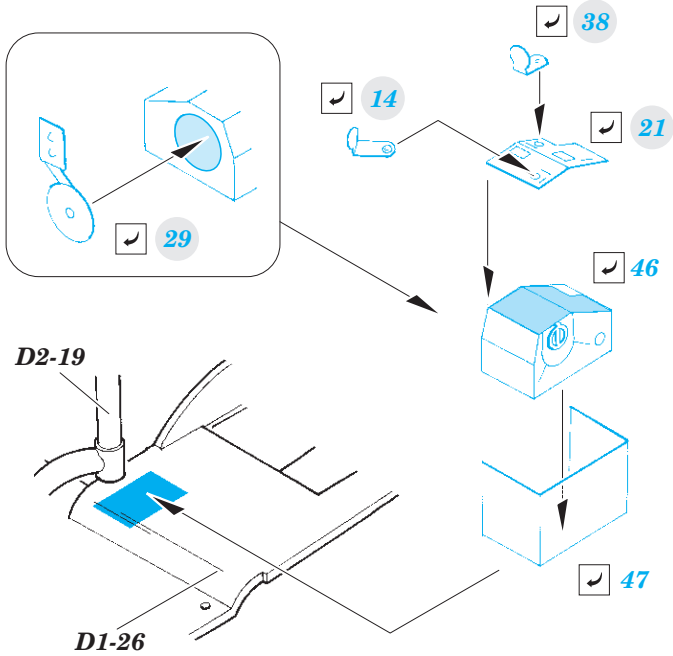

He 111H-6 nose interior

eduard

49 904

1/48

detail set for ICM 1/48 kit • sada detailů pro stavebnici ICM 1/48

- APPLY EXPRESS MASK AND PAINT BEFORE GLUING
POUŽIT EXPRESS MASK NABARVIT PŘED SLEPENÍM
- SYMMETRICAL ASSEMBLY
SYMETRICKÁ MONTÁŽ
- REMOVE
ODSTRANIT
- GRIND
OBROUSIT
- DRILL HOLE
VRTAT OTVOR
- BEND
OHNOUT
- OPTION
VOLBA
- REPLACE
NAHRADIT
- COLORED ETCHED PARTS
LEPTANÉ BAREVNÉ DÍLY
- ETCHED PARTS
LEPTANÉ NEBAREVNÉ DÍLY
- ORIGINAL KIT PARTS
PŮVODNÍ DÍLY STAVEBNICE

ORIGINAL KIT PARTS
PŮVODNÍ DÍLY STAVEBNICE

PHOTO-ETCHED PARTS
LEPTANÉ DÍLY

PARTS TO BE REMOVED
DÍLY K ODSTRANĚNÍ

FILL
TMELIT

for torpedo armed a/c

for bomb armed a/c

Related products: 49 905 He 111H-6 radio compartment 1/48