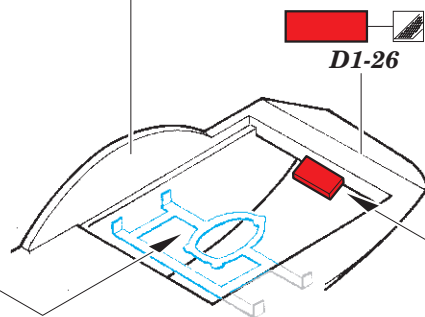

He 111H-6 nose interior

eduard

49 904

1/48

detail set for ICM 1/48 kit • sada detailů pro stavebnici ICM 1/48

- APPLY EXPRESS MASK AND PAINT BEFORE GLUING
POUŽIT EXPRESS MASK NABARVIT PŘED SLEPENÍM
- SYMMETRICAL ASSEMBLY
SYMETRICKÁ MONTÁŽ
- REMOVE
ODSTRANIT
- GRIND
OBROUSIT
- DRILL HOLE
VRTAT OTVOR
- BEND
OHNOUT
- OPTION
VOLBA
- REPLACE
NAHRADIT
- COLORED ETCHED PARTS
LEPTANÉ BAREVNÉ DÍLY
- ETCHED PARTS
LEPTANÉ NEBAREVNÉ DÍLY
- ORIGINAL KIT PARTS
PŮVODNÍ DÍLY STAVEBNICE

ORIGINAL KIT PARTS
PŮVODNÍ DÍLY STAVEBNICE

PHOTO-ETCHED PARTS
LEPTANÉ DÍLY

PARTS TO BE REMOVED
DÍLY K ODSTRANĚNÍ

FILL
TMELIT

for torpedo armed a/c

for bomb armed a/c

Related products: 49 905 He 111H-6 radio compartment 1/48