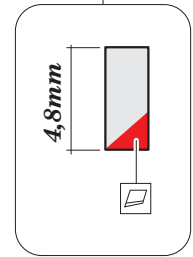

He 111H-6 nose interior

eduard

49 904

1/48

detail set for ICM 1/48 kit • sada detailů pro stavebnici ICM 1/48

- APPLY EXPRESS MASK AND PAINT BEFORE GLUING
POUŽIT EXPRESS MASK NABARVIT PŘED SLEPENÍM
- SYMMETRICAL ASSEMBLY
SYMETRICKÁ MONTÁŽ
- REMOVE
ODSTRANIT
- GRIND
OBROUSIT
- DRILL HOLE
VRTAT OTVOR
- BEND
OHNOUT
- OPTION
VOLBA
- REPLACE
NAHRADIT
- COLORED ETCHED PARTS
LEPTANÉ BAREVNÉ DÍLY
- ETCHED PARTS
LEPTANÉ NEBAREVNÉ DÍLY
- ORIGINAL KIT PARTS
PŮVODNÍ DÍLY STAVEBNICE

ORIGINAL KIT PARTS
PŮVODNÍ DÍLY STAVEBNICE

PHOTO-ETCHED PARTS
LEPTANÉ DÍLY

PARTS TO BE REMOVED
DÍLY K ODSTRANĚNÍ

FILL
TMELIT

for torpedo armed a/c

for bomb armed a/c

Related products: 49 905 He 111H-6 radio compartment 1/48