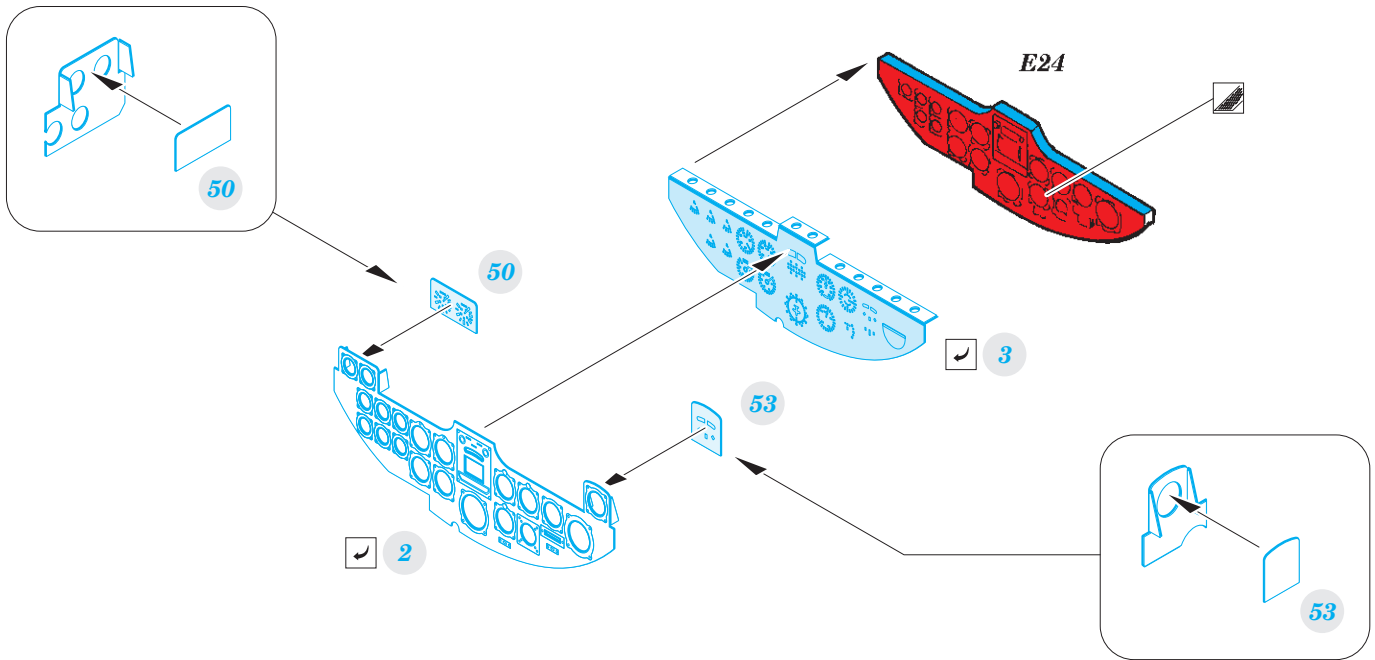

He 111H-6 nose interior

eduard

49 904

1/48

detail set for ICM 1/48 kit • sada detailů pro stavebnici ICM 1/48

- APPLY EXPRESS MASK AND PAINT BEFORE GLUING
POUŽIT EXPRESS MASK NABARVIT PŘED SLEPENÍM
- SYMMETRICAL ASSEMBLY
SYMETRICKÁ MONTÁŽ
- REMOVE
ODSTRANIT
- GRIND
OBROUSIT
- DRILL HOLE
VRTAT OTVOR
- BEND
OHNOUT
- OPTION
VOLBA
- REPLACE
NAHRADIT
- COLORED ETCHED PARTS
LEPTANÉ BAREVNÉ DÍLY
- ETCHED PARTS
LEPTANÉ NEBAREVNÉ DÍLY
- ORIGINAL KIT PARTS
PŮVODNÍ DÍLY STAVEBNICE

ORIGINAL KIT PARTS
PŮVODNÍ DÍLY STAVEBNICE

PHOTO-ETCHED PARTS
LEPTANÉ DÍLY

PARTS TO BE REMOVED
DÍLY K ODSTRANĚNÍ

FILL
TMELIT

for torpedo armed a/c

for bomb armed a/c

Related products: 49 905 He 111H-6 radio compartment 1/48