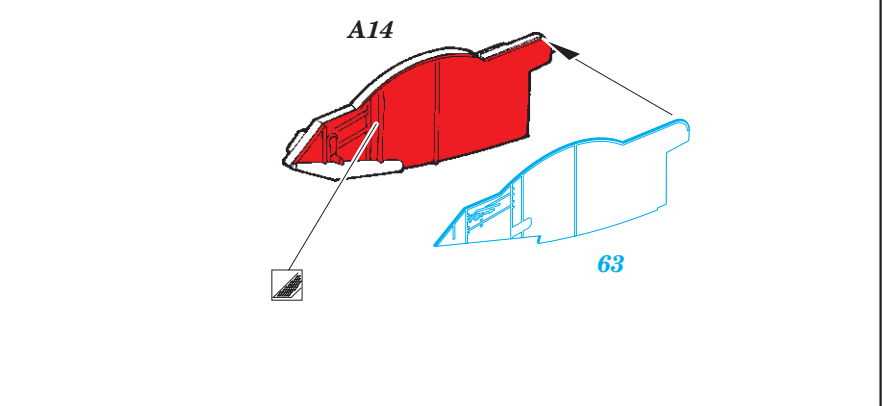

He 111H-6 nose interior

eduard

49 904

1/48

detail set for ICM 1/48 kit • sada detailů pro stavebnici ICM 1/48

- APPLY EXPRESS MASK AND PAINT BEFORE GLUING
POUŽIT EXPRESS MASK NABARVIT PŘED SLEPENÍM
- SYMMETRICAL ASSEMBLY
SYMETRICKÁ MONTÁŽ
- REMOVE
ODSTRANIT
- GRIND
OBROUSIT
- DRILL HOLE
VRTAT OTVOR
- BEND
OHNOUT
- OPTION
VOLBA
- REPLACE
NAHRADIT
- COLORED ETCHED PARTS
LEPTANÉ BAREVNÉ DÍLY
- ETCHED PARTS
LEPTANÉ NEBAREVNÉ DÍLY
- ORIGINAL KIT PARTS
PŮVODNÍ DÍLY STAVEBNICE

ORIGINAL KIT PARTS
PŮVODNÍ DÍLY STAVEBNICE

PHOTO-ETCHED PARTS
LEPTANÉ DÍLY

PARTS TO BE REMOVED
DÍLY K ODSTRANĚNÍ

FILL
TMELIT

for torpedo armed a/c

for bomb armed a/c

Related products: 49 905 He 111H-6 radio compartment 1/48