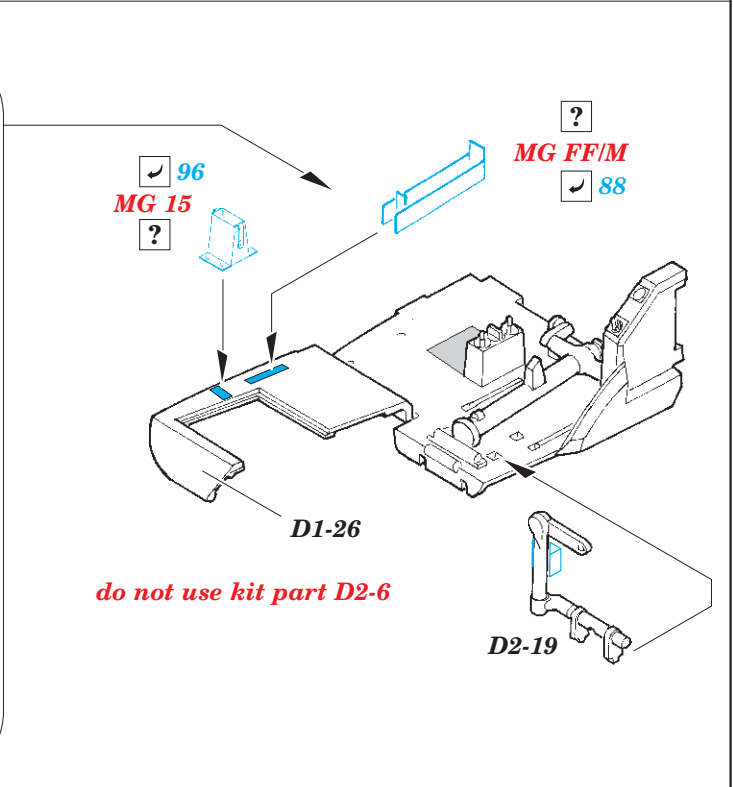

He 111H-6 nose interior

eduard

49 904

1/48

detail set for ICM 1/48 kit • sada detailů pro stavebnici ICM 1/48

- APPLY EXPRESS MASK AND PAINT BEFORE GLUING
POUŽIT EXPRESS MASK NABARVIT PŘED SLEPENÍM
- SYMMETRICAL ASSEMBLY
SYMETRICKÁ MONTÁŽ
- REMOVE
ODSTRANIT
- GRIND
OBROUSIT
- DRILL HOLE
VRTAT OTVOR
- BEND
OHNOUT
- OPTION
VOLBA
- REPLACE
NAHRADIT
- COLORED ETCHED PARTS
LEPTANÉ BAREVNÉ DÍLY
- ETCHED PARTS
LEPTANÉ NEBAREVNÉ DÍLY
- ORIGINAL KIT PARTS
PŮVODNÍ DÍLY STAVEBNICE

ORIGINAL KIT PARTS
PŮVODNÍ DÍLY STAVEBNICE

PHOTO-ETCHED PARTS
LEPTANÉ DÍLY

PARTS TO BE REMOVED
DÍLY K ODSTRANĚNÍ

FILL
TMELIT

for torpedo armed a/c

for bomb armed a/c

Related products: 49 905 He 111H-6 radio compartment 1/48