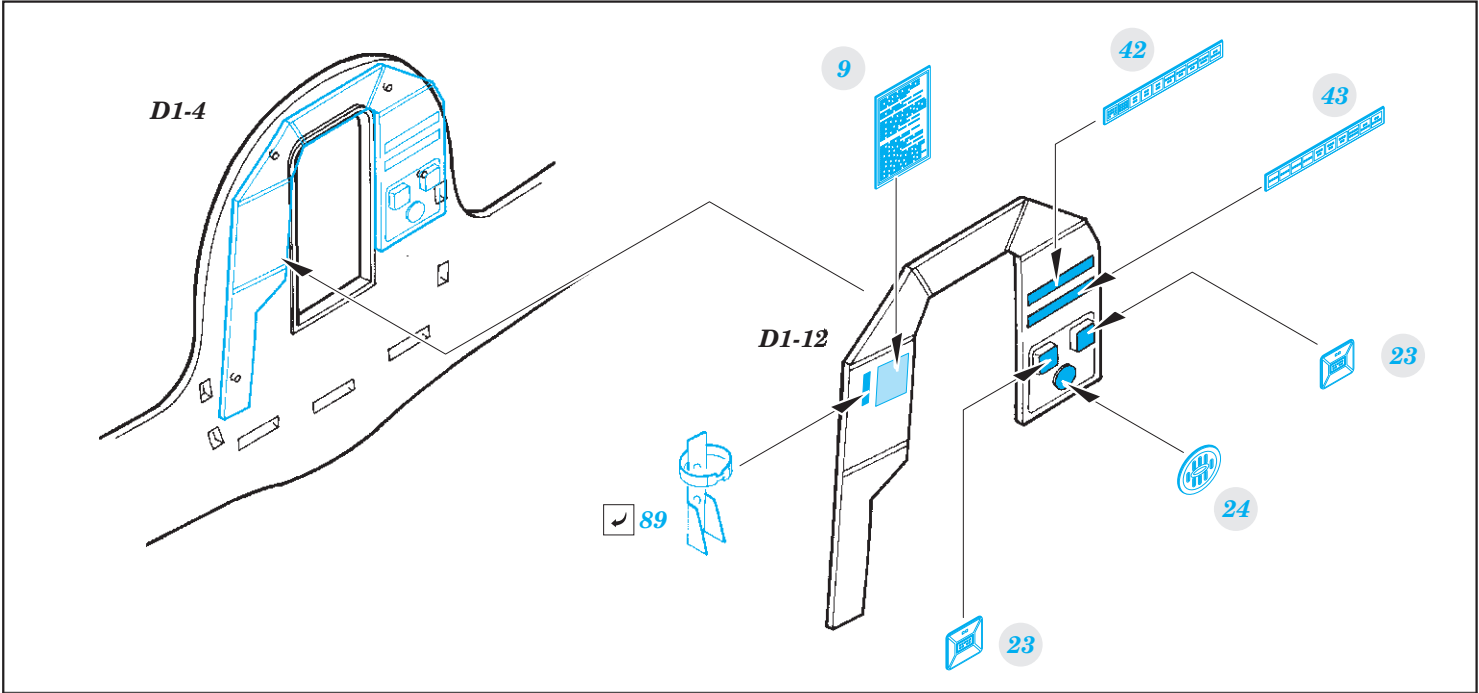

He 111H-6 nose interior

eduard

49 904

1/48

detail set for ICM 1/48 kit • sada detailů pro stavebnici ICM 1/48

- APPLY EXPRESS MASK AND PAINT BEFORE GLUING
POUŽIT EXPRESS MASK NABARVIT PŘED SLEPENÍM
- SYMMETRICAL ASSEMBLY
SYMETRICKÁ MONTÁŽ
- REMOVE
ODSTRANIT
- GRIND
OBROUSIT
- DRILL HOLE
VRTAT OTVOR
- BEND
OHNOUT
- OPTION
VOLBA
- REPLACE
NAHRADIT
- COLORED ETCHED PARTS
LEPTANÉ BAREVNÉ DÍLY
- ETCHED PARTS
LEPTANÉ NEBAREVNÉ DÍLY
- ORIGINAL KIT PARTS
PŮVODNÍ DÍLY STAVEBNICE

ORIGINAL KIT PARTS
PŮVODNÍ DÍLY STAVEBNICE

PHOTO-ETCHED PARTS
LEPTANÉ DÍLY

PARTS TO BE REMOVED
DÍLY K ODSTRANĚNÍ

FILL
TMELIT

for torpedo armed a/c

for bomb armed a/c

Related products: 49 905 He 111H-6 radio compartment 1/48