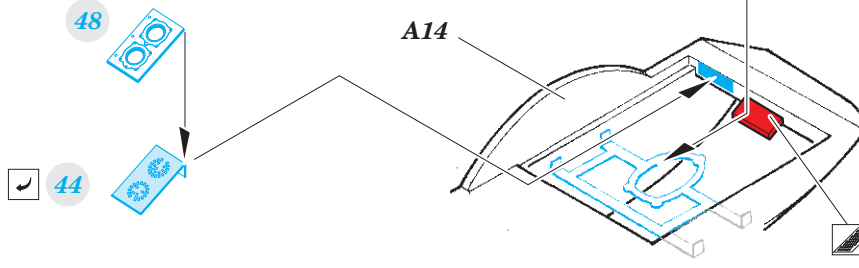

He 111H-6 nose interior

eduard

49 904

1/48

detail set for ICM 1/48 kit • sada detailů pro stavebnici ICM 1/48

- APPLY EXPRESS MASK AND PAINT BEFORE GLUING
POUŽIT EXPRESS MASK NABARVIT PŘED SLEPENÍM
- SYMMETRICAL ASSEMBLY
SYMETRICKÁ MONTÁŽ
- REMOVE
ODSTRANIT
- GRIND
OBROUSIT
- DRILL HOLE
VRTAT OTVOR
- BEND
OHNOUT
- OPTION
VOLBA
- REPLACE
NAHRADIT
- COLORED ETCHED PARTS
LEPTANÉ BAREVNÉ DÍLY
- ETCHED PARTS
LEPTANÉ NEBAREVNÉ DÍLY
- ORIGINAL KIT PARTS
PŮVODNÍ DÍLY STAVEBNICE

ORIGINAL KIT PARTS
PŮVODNÍ DÍLY STAVEBNICE

PHOTO-ETCHED PARTS
LEPTANÉ DÍLY

PARTS TO BE REMOVED
DÍLY K ODSTRANĚNÍ

FILL
TMELIT

for torpedo armed a/c

for bomb armed a/c

Related products: 49 905 He 111H-6 radio compartment 1/48