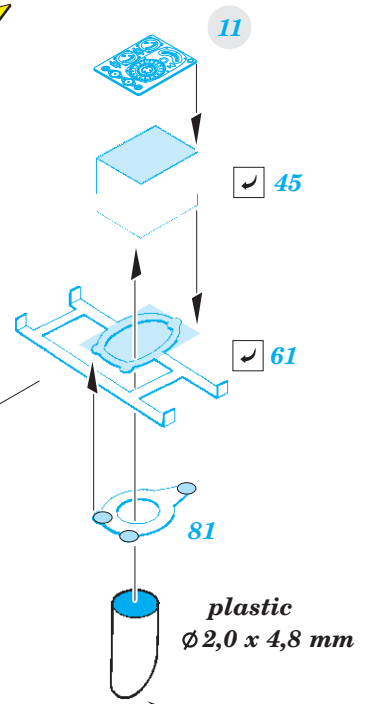

He 111H-6 nose interior

eduard

49 904

1/48

detail set for ICM 1/48 kit • sada detailů pro stavebnici ICM 1/48

- APPLY EXPRESS MASK AND PAINT BEFORE GLUING
POUŽIT EXPRESS MASK NABARVIT PŘED SLEPENÍM
- SYMMETRICAL ASSEMBLY
SYMETRICKÁ MONTÁŽ
- REMOVE
ODSTRANIT
- GRIND
OBROUSIT
- DRILL HOLE
VRTAT OTVOR
- BEND
OHNOUT
- OPTION
VOLBA
- REPLACE
NAHRADIT
- COLORED ETCHED PARTS
LEPTANÉ BAREVNÉ DÍLY
- ETCHED PARTS
LEPTANÉ NEBAREVNÉ DÍLY
- ORIGINAL KIT PARTS
PŮVODNÍ DÍLY STAVEBNICE

ORIGINAL KIT PARTS
PŮVODNÍ DÍLY STAVEBNICE

PHOTO-ETCHED PARTS
LEPTANÉ DÍLY

PARTS TO BE REMOVED
DÍLY K ODSTRANĚNÍ

FILL
TMELIT

for torpedo armed a/c

for bomb armed a/c

Related products: 49 905 He 111H-6 radio compartment 1/48