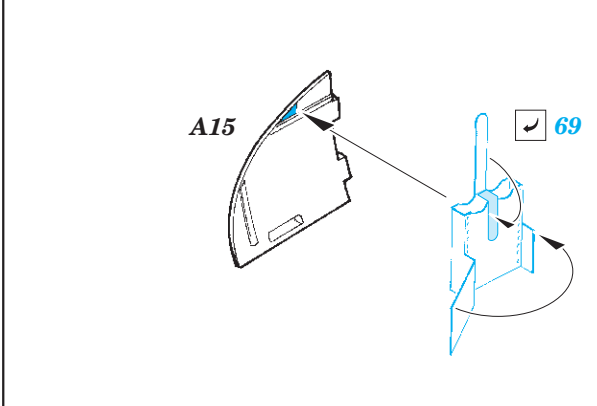

He 111H-6 nose interior

eduard

49 904

1/48

detail set for ICM 1/48 kit • sada detailů pro stavebnici ICM 1/48

- APPLY EXPRESS MASK AND PAINT BEFORE GLUING
POUŽIT EXPRESS MASK NABARVIT PŘED SLEPENÍM
- SYMMETRICAL ASSEMBLY
SYMETRICKÁ MONTÁŽ
- REMOVE
ODSTRANIT
- GRIND
OBROUSIT
- DRILL HOLE
VRTAT OTVOR
- BEND
OHNOUT
- OPTION
VOLBA
- REPLACE
NAHRADIT
- COLORED ETCHED PARTS
LEPTANÉ BAREVNÉ DÍLY
- ETCHED PARTS
LEPTANÉ NEBAREVNÉ DÍLY
- ORIGINAL KIT PARTS
PŮVODNÍ DÍLY STAVEBNICE

ORIGINAL KIT PARTS
PŮVODNÍ DÍLY STAVEBNICE

PHOTO-ETCHED PARTS
LEPTANÉ DÍLY

PARTS TO BE REMOVED
DÍLY K ODSTRANĚNÍ

FILL
TMELIT

for torpedo armed a/c

for bomb armed a/c

Related products: 49 905 He 111H-6 radio compartment 1/48