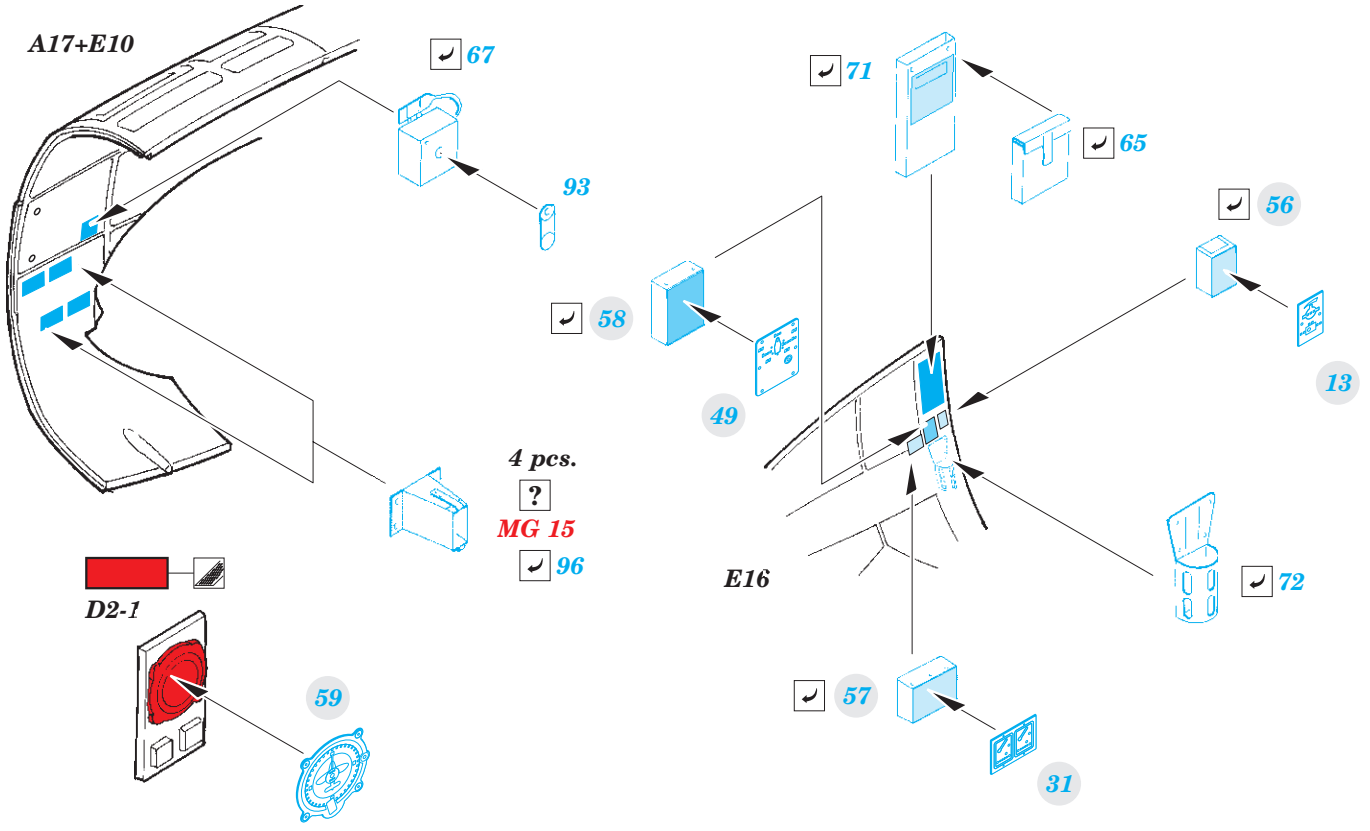

He 111H-6 nose interior

eduard

49 904

1/48

detail set for ICM 1/48 kit • sada detailů pro stavebnici ICM 1/48

- APPLY EXPRESS MASK AND PAINT BEFORE GLUING
POUŽIT EXPRESS MASK NABARVIT PŘED SLEPENÍM
- SYMMETRICAL ASSEMBLY
SYMETRICKÁ MONTÁŽ
- REMOVE
ODSTRANIT
- GRIND
OBROUSIT
- DRILL HOLE
VRTAT OTVOR
- BEND
OHNOUT
- OPTION
VOLBA
- REPLACE
NAHRADIT
- COLORED ETCHED PARTS
LEPTANÉ BAREVNÉ DÍLY
- ETCHED PARTS
LEPTANÉ NEBAREVNÉ DÍLY
- ORIGINAL KIT PARTS
PŮVODNÍ DÍLY STAVEBNICE

ORIGINAL KIT PARTS
PŮVODNÍ DÍLY STAVEBNICE

PHOTO-ETCHED PARTS
LEPTANÉ DÍLY

PARTS TO BE REMOVED
DÍLY K ODSTRANĚNÍ

FILL
TMELIT

for torpedo armed a/c

for bomb armed a/c

Related products: 49 905 He 111H-6 radio compartment 1/48