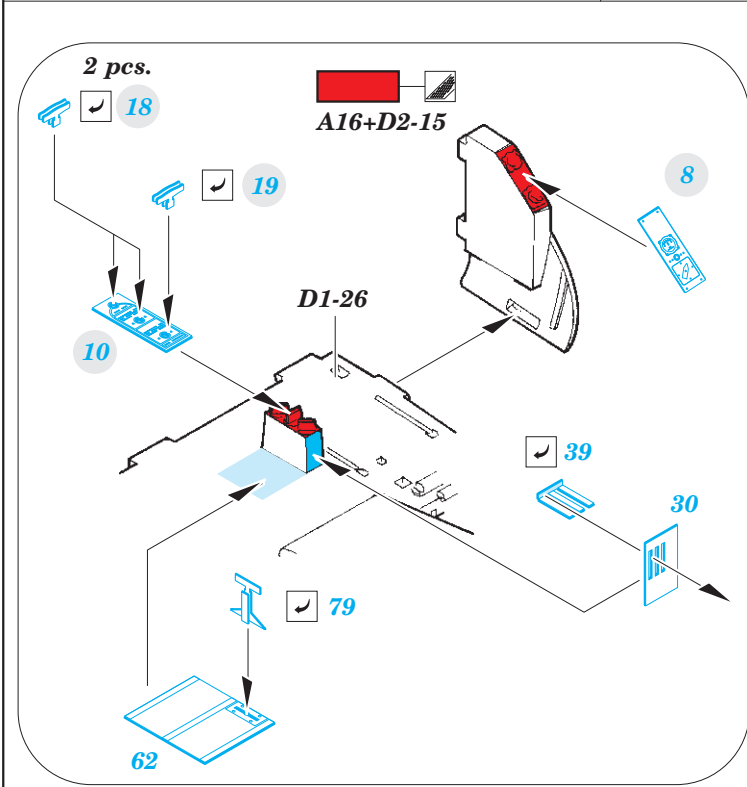

He 111H-6 nose interior

eduard

49 904

1/48

detail set for ICM 1/48 kit • sada detailů pro stavebnici ICM 1/48

- APPLY EXPRESS MASK AND PAINT BEFORE GLUING
POUŽIT EXPRESS MASK NABARVIT PŘED SLEPENÍM
- SYMMETRICAL ASSEMBLY
SYMETRICKÁ MONTÁŽ
- REMOVE
ODSTRANIT
- GRIND
OBROUSIT
- DRILL HOLE
VRTAT OTVOR
- BEND
OHNOUT
- OPTION
VOLBA
- REPLACE
NAHRADIT
- COLORED ETCHED PARTS
LEPTANÉ BAREVNÉ DÍLY
- ETCHED PARTS
LEPTANÉ NEBAREVNÉ DÍLY
- ORIGINAL KIT PARTS
PŮVODNÍ DÍLY STAVEBNICE

ORIGINAL KIT PARTS
PŮVODNÍ DÍLY STAVEBNICE

PHOTO-ETCHED PARTS
LEPTANÉ DÍLY

PARTS TO BE REMOVED
DÍLY K ODSTRANĚNÍ

FILL
TMELIT

for torpedo armed a/c

for bomb armed a/c

Related products: 49 905 He 111H-6 radio compartment 1/48