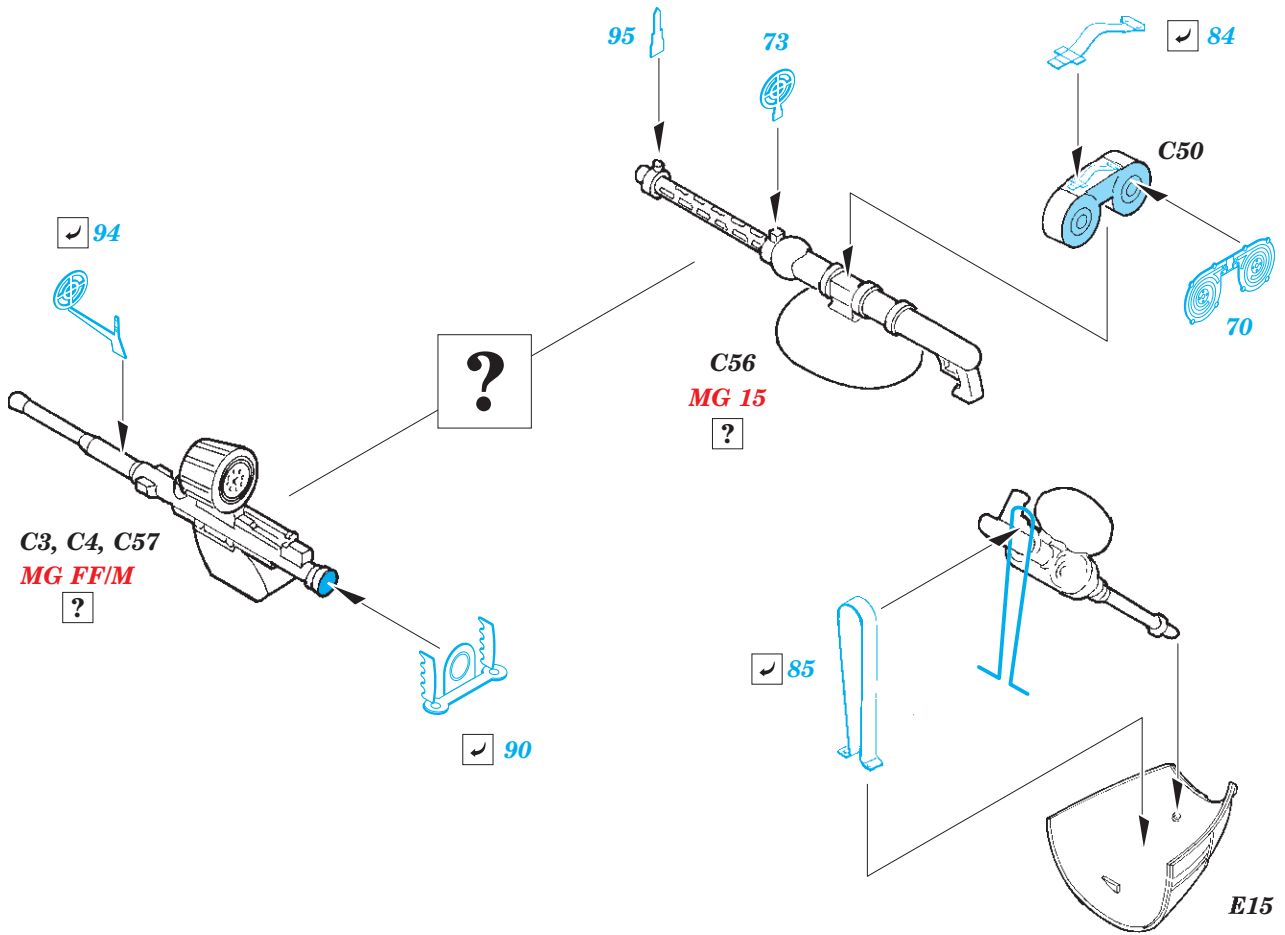

He 111H-6 nose interior

eduard

49 904

1/48

detail set for ICM 1/48 kit • sada detailů pro stavebnici ICM 1/48

- APPLY EXPRESS MASK AND PAINT BEFORE GLUING
POUŽIT EXPRESS MASK NABARVIT PŘED SLEPENÍM
- SYMMETRICAL ASSEMBLY
SYMETRICKÁ MONTÁŽ
- REMOVE
ODSTRANIT
- GRIND
OBROUSIT
- DRILL HOLE
VRTAT OTVOR
- BEND
OHNOUT
- OPTION
VOLBA
- REPLACE
NAHRADIT
- COLORED ETCHED PARTS
LEPTANÉ BAREVNÉ DÍLY
- ETCHED PARTS
LEPTANÉ NEBAREVNÉ DÍLY
- ORIGINAL KIT PARTS
PŮVODNÍ DÍLY STAVEBNICE

ORIGINAL KIT PARTS
PŮVODNÍ DÍLY STAVEBNICE

PHOTO-ETCHED PARTS
LEPTANÉ DÍLY

PARTS TO BE REMOVED
DÍLY K ODSTRANĚNÍ

FILL
TMELIT

for torpedo armed a/c

for bomb armed a/c

Related products: 49 905 He 111H-6 radio compartment 1/48