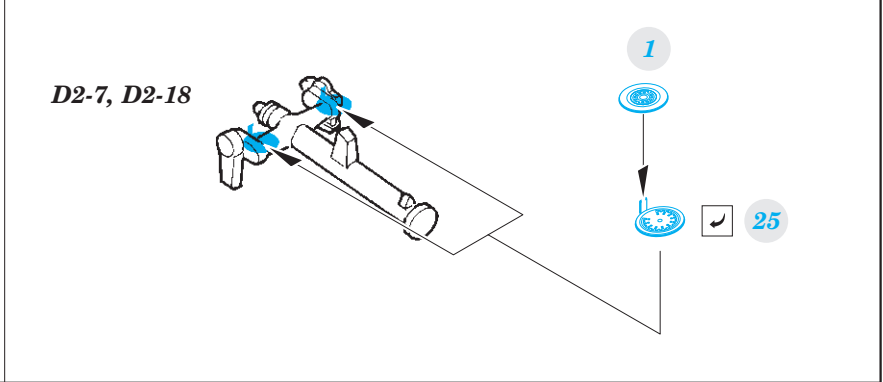

He 111H-6 nose interior

eduard

49 904

1/48

detail set for ICM 1/48 kit • sada detailů pro stavebnici ICM 1/48

- APPLY EXPRESS MASK AND PAINT BEFORE GLUING
POUŽIT EXPRESS MASK NABARVIT PŘED SLEPENÍM
- SYMMETRICAL ASSEMBLY
SYMETRICKÁ MONTÁŽ
- REMOVE
ODSTRANIT
- GRIND
OBROUSIT
- DRILL HOLE
VRTAT OTVOR
- BEND
OHNOUT
- OPTION
VOLBA
- REPLACE
NAHRADIT
- COLORED ETCHED PARTS
LEPTANÉ BAREVNÉ DÍLY
- ETCHED PARTS
LEPTANÉ NEBAREVNÉ DÍLY
- ORIGINAL KIT PARTS
PŮVODNÍ DÍLY STAVEBNICE

ORIGINAL KIT PARTS
PŮVODNÍ DÍLY STAVEBNICE

PHOTO-ETCHED PARTS
LEPTANÉ DÍLY

PARTS TO BE REMOVED
DÍLY K ODSTRANĚNÍ

FILL
TMELIT

for torpedo armed a/c

for bomb armed a/c

Related products: 49 905 He 111H-6 radio compartment 1/48