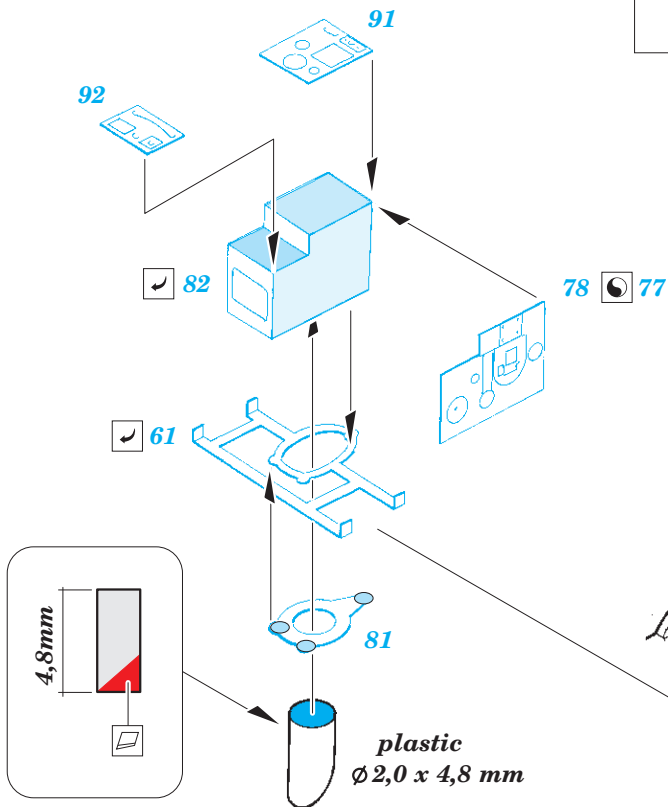

He 111H-6 nose interior

eduard

49 904

1/48

detail set for ICM 1/48 kit • sada detailů pro stavebnici ICM 1/48

- APPLY EXPRESS MASK AND PAINT BEFORE GLUING
POUŽIT EXPRESS MASK NABARVIT PŘED SLEPENÍM
- SYMMETRICAL ASSEMBLY
SYMETRICKÁ MONTÁŽ
- REMOVE
ODSTRANIT
- GRIND
OBROUSIT
- DRILL HOLE
VRTAT OTVOR
- BEND
OHNOUT
- OPTION
VOLBA
- REPLACE
NAHRADIT
- COLORED ETCHED PARTS
LEPTANÉ BAREVNÉ DÍLY
- ETCHED PARTS
LEPTANÉ NEBAREVNÉ DÍLY
- ORIGINAL KIT PARTS
PŮVODNÍ DÍLY STAVEBNICE

ORIGINAL KIT PARTS
PŮVODNÍ DÍLY STAVEBNICE

PHOTO-ETCHED PARTS
LEPTANÉ DÍLY

PARTS TO BE REMOVED
DÍLY K ODSTRANĚNÍ

FILL
TMELIT

for torpedo armed a/c

for bomb armed a/c

Related products: 49 905 He 111H-6 radio compartment 1/48