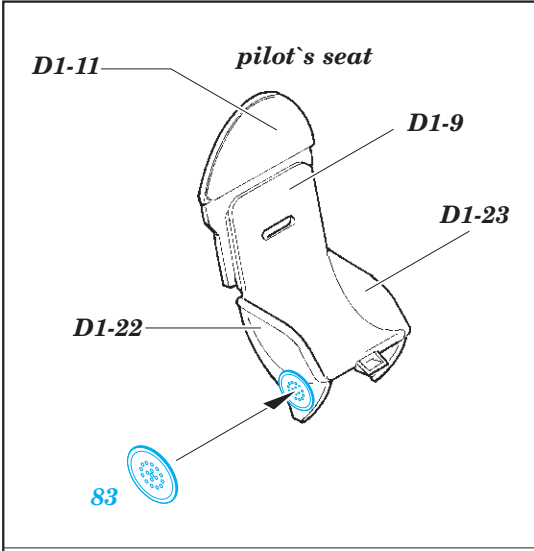

He 111H-6 nose interior

eduard

49 904

1/48

detail set for ICM 1/48 kit • sada detailů pro stavebnici ICM 1/48

- APPLY EXPRESS MASK AND PAINT BEFORE GLUING
POUŽIT EXPRESS MASK NABARVIT PŘED SLEPENÍM
- SYMMETRICAL ASSEMBLY
SYMETRICKÁ MONTÁŽ
- REMOVE
ODSTRANIT
- GRIND
OBROUSIT
- DRILL HOLE
VRTAT OTVOR
- BEND
OHNOUT
- OPTION
VOLBA
- REPLACE
NAHRADIT
- COLORED ETCHED PARTS
LEPTANÉ BAREVNÉ DÍLY
- ETCHED PARTS
LEPTANÉ NEBAREVNÉ DÍLY
- ORIGINAL KIT PARTS
PŮVODNÍ DÍLY STAVEBNICE

ORIGINAL KIT PARTS
PŮVODNÍ DÍLY STAVEBNICE

PHOTO-ETCHED PARTS
LEPTANÉ DÍLY

PARTS TO BE REMOVED
DÍLY K ODSTRANĚNÍ

FILL
TMELIT

for torpedo armed a/c

for bomb armed a/c

Related products: 49 905 He 111H-6 radio compartment 1/48