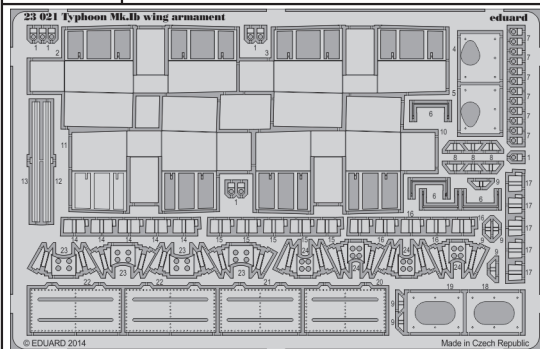

# Typhoon Mk.Ib wing armament

eduard

23 021

detail set for 1/24 Airfix No. A19002 kit • sada detailů pro stavebnici 1/24 Airfix No. A19002

- APPLY EXPRESS MASK AND PAINT BEFORE GLUING  
POUŽIT EXPRESS MASK NABARVIT PŘED SLEPENÍM
- SYMMETRICAL ASSEMBLY  
SYMETRICKÁ MONTÁŽ
- REMOVE  
ODSTRANIT
- GRIND  
OBROUSIT
- DRILL HOLE  
VRTÁT OTVOR
- BEND  
OHNOUT
- OPTION  
VOLBA
- REPLACE  
NAHRADIT
- COLORED ETCHED PARTS  
LEPTANÉ BAREVNÉ DÍLY
- ETCHED PARTS  
LEPTANÉ NEBAREVNÉ DÍLY
- ORIGINAL KIT PARTS  
PŮVODNÍ DÍLY STAVEBNICE

ORIGINAL KIT PARTS  
PŮVODNÍ DÍLY STAVEBNICE

PHOTO-ETCHED PARTS  
LEPTANÉ DÍLY

PARTS TO BE REMOVED  
DÍLY K ODSTRANĚNÍ

FILL  
TMELIT