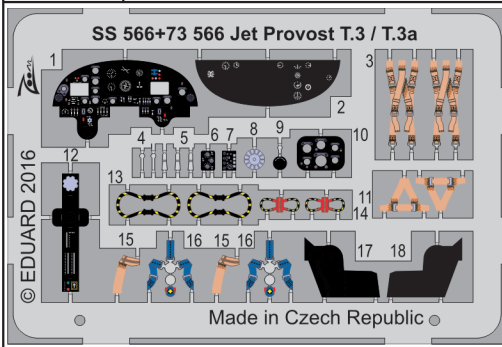

Jet Provost T.3 / T.3a

eduard

detail set for 1/72 AIRFIX No. A02103 kit • sada detailů pro stavebnici 1/72 AIRFIX No. A02103

73 566

- ★ APPLY EXPRESS MASK AND PAINT BEFORE GLUING
POUŽIT EXPRESS MASK NABARVIT PŘED SLEPENÍM
- ☯ SYMMETRICAL ASSEMBLY
SYMETRICKÁ MONTÁŽ
- REMOVE
ODSTRANIT
- ▨ GRIND
OBROUSIT
- ⊘ DRILL HOLE
VRTAT OTVOR
- 1 COLORED ETCHED PARTS
LEPTANÉ BAREVNÉ DÍLY
- 1 ETCHED PARTS
LEPTANÉ NEBAREVNÉ DÍLY
- 1 ORIGINAL KIT PARTS
PŮVODNÍ DÍLY STAVEBNICE
- ↷ BEND
OHNOUT
- ? OPTION
VOLBA
- Ⓜ REPLACE
NAHRADIT

ORIGINAL KIT PARTS
PŮVODNÍ DÍLY STAVEBNICE

PHOTO-ETCHED PARTS
LEPTANÉ DÍLY

PARTS TO BE REMOVED
DÍLY K ODSTRANĚNÍ

FILL
TMELIT

B15

A07

A08

A08