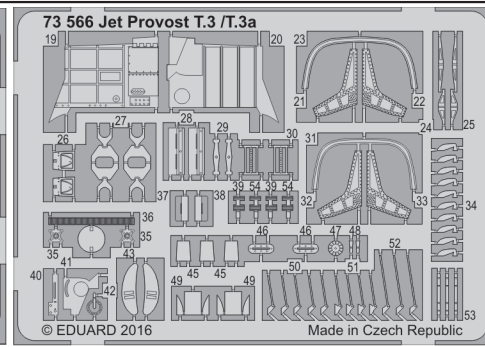

Jet Provost T.3 / T.3a

eduard

detail set for 1/72 AIRFIX No. A02103 kit • sada detailů pro stavebnici 1/72 AIRFIX No. A02103

73 566

- ★ APPLY EXPRESS MASK AND PAINT BEFORE GLUING
POUŽIT EXPRESS MASK NABARVIT PŘED SLEPENÍM
- ☯ SYMMETRICAL ASSEMBLY
SYMETRICKÁ MONTÁŽ
- REMOVE
ODSTRANIT
- ▨ GRIND
OBROUSIT
- ⊘ DRILL HOLE
VRTAT OTVOR
- 1 COLORED ETCHED PARTS
LEPTANÉ BAREVNÉ DÍLY
- 1 ETCHED PARTS
LEPTANÉ NEBAREVNÉ DÍLY
- 1 ORIGINAL KIT PARTS
PŮVODNÍ DÍLY STAVEBNICE
- ↷ BEND
OHNOUT
- ? OPTION
VOLBA
- Ⓜ REPLACE
NAHRADIT

ORIGINAL KIT PARTS
PŮVODNÍ DÍLY STAVEBNICE

PHOTO-ETCHED PARTS
LEPTANÉ DÍLY

PARTS TO BE REMOVED
DÍLY K ODSTRANĚNÍ

FILL
TMELIT

B15

A07

A08

A08