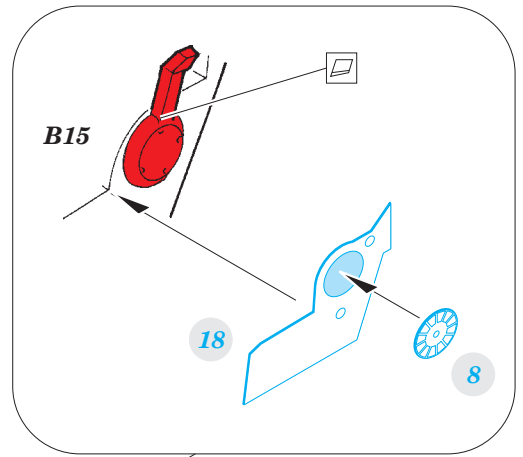

Jet Provost T.3 / T.3a

eduard

detail set for 1/72 AIRFIX No. A02103 kit • sada detailů pro stavebnici 1/72 AIRFIX No. A02103

73 566

- ★ APPLY EXPRESS MASK AND PAINT BEFORE GLUING
POUŽIT EXPRESS MASK NABARVIT PŘED SLEPENÍM
- ☯ SYMMETRICAL ASSEMBLY
SYMETRICKÁ MONTÁŽ
- REMOVE
ODSTRANIT
- ▨ GRIND
OBROUSIT
- ⊘ DRILL HOLE
VRTAT OTVOR
- 1 COLORED ETCHED PARTS
LEPTANÉ BAREVNÉ DÍLY
- 1 ETCHED PARTS
LEPTANÉ NEBAREVNÉ DÍLY
- 1 ORIGINAL KIT PARTS
PŮVODNÍ DÍLY STAVEBNICE
- ↷ BEND
OHNOUT
- ? OPTION
VOLBA
- Ⓜ REPLACE
NAHRADIT

ORIGINAL KIT PARTS
PŮVODNÍ DÍLY STAVEBNICE

PHOTO-ETCHED PARTS
LEPTANÉ DÍLY

PARTS TO BE REMOVED
DÍLY K ODSTRANĚNÍ

FILL
TMELIT

B15

A07

A08

A08