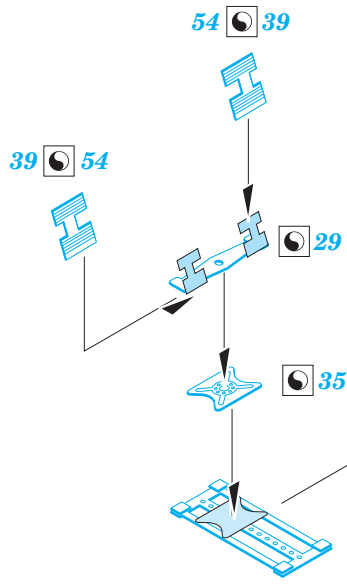

Jet Provost T.3 / T.3a

eduard

detail set for 1/72 AIRFIX No. A02103 kit • sada detailů pro stavebnici 1/72 AIRFIX No. A02103

73 566

- ★ APPLY EXPRESS MASK AND PAINT BEFORE GLUING
POUŽIT EXPRESS MASK NABARVIT PŘED SLEPENÍM
- ☯ SYMMETRICAL ASSEMBLY
SYMETRICKÁ MONTÁŽ
- REMOVE
ODSTRANIT
- ▨ GRIND
OBROUSIT
- ⊘ DRILL HOLE
VRTAT OTVOR
- 1 COLORED ETCHED PARTS
LEPTANÉ BAREVNÉ DÍLY
- 1 ETCHED PARTS
LEPTANÉ NEBAREVNÉ DÍLY
- 1 ORIGINAL KIT PARTS
PŮVODNÍ DÍLY STAVEBNICE
- ↷ BEND
OHNOUT
- ? OPTION
VOLBA
- Ⓜ REPLACE
NAHRADIT

ORIGINAL KIT PARTS
PŮVODNÍ DÍLY STAVEBNICE

PHOTO-ETCHED PARTS
LEPTANÉ DÍLY

PARTS TO BE REMOVED
DÍLY K ODSTRANĚNÍ

FILL
TMELIT

B15

A07

A08

A08