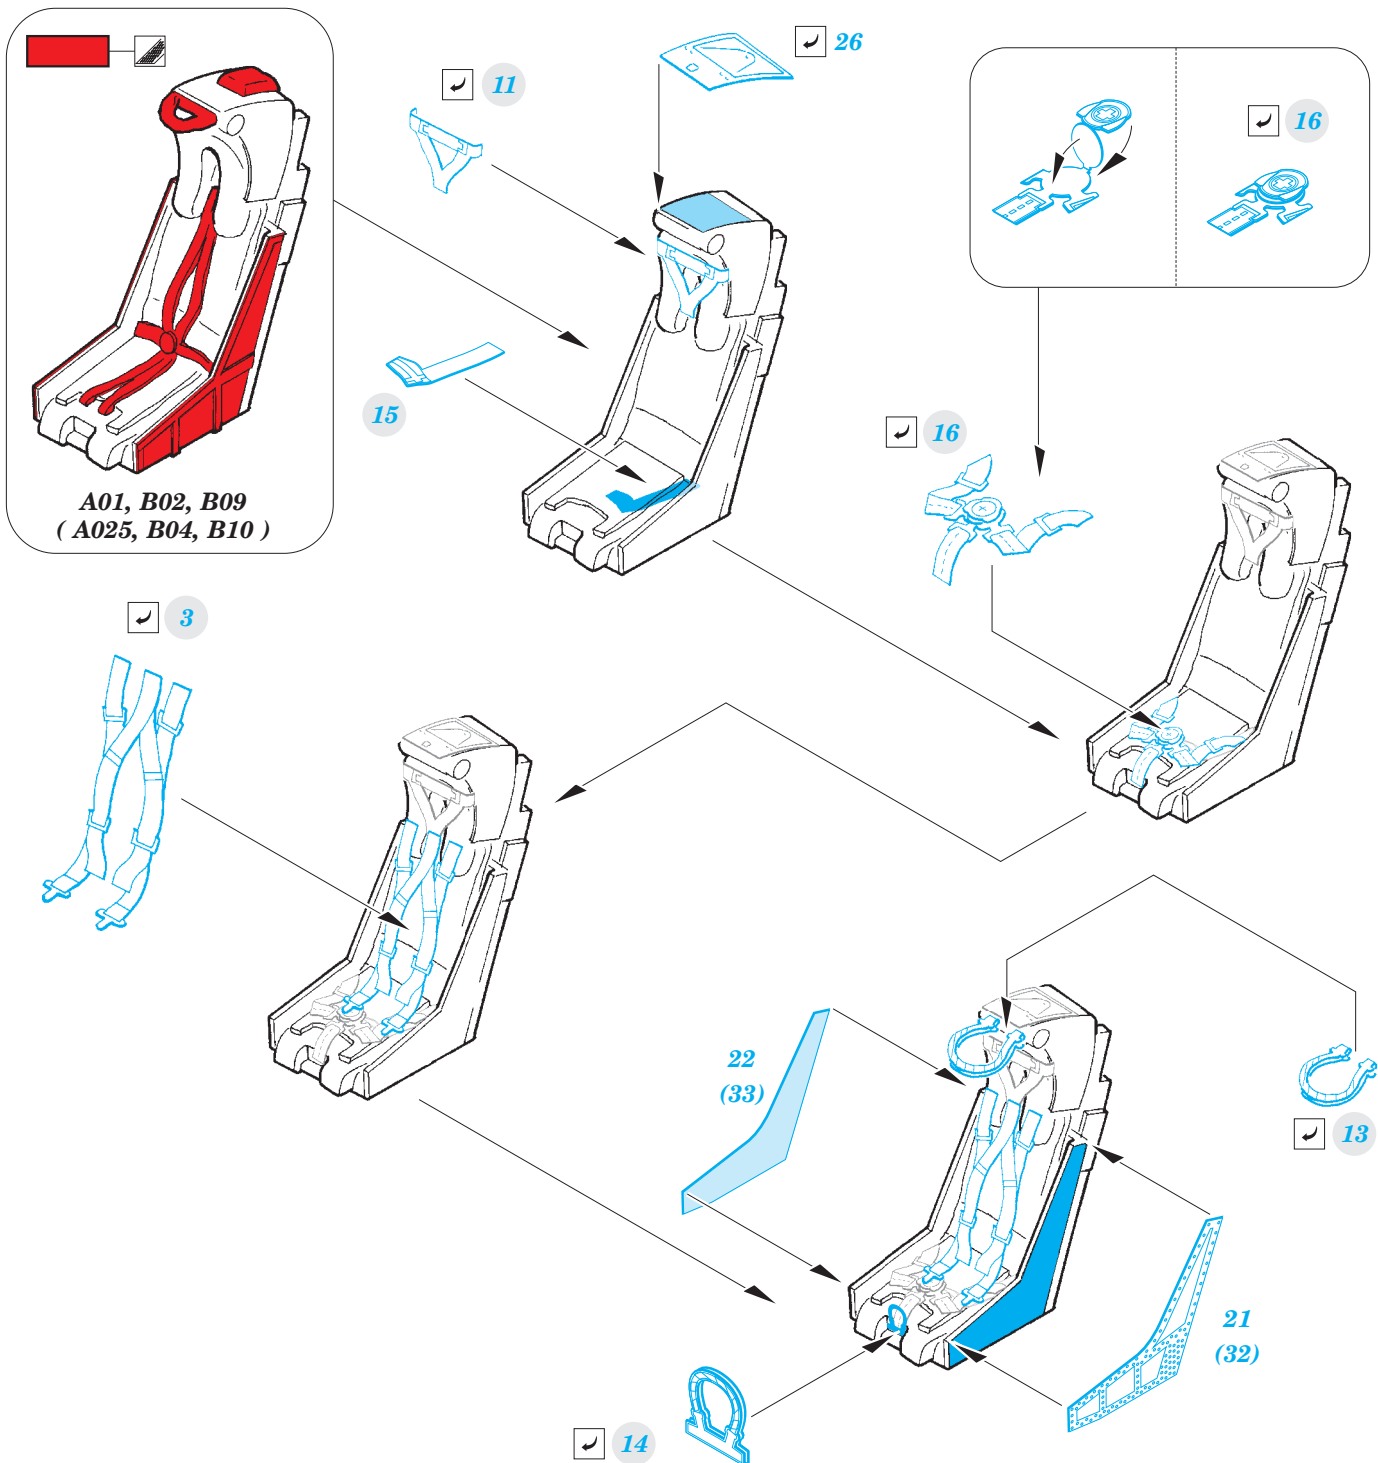

Jet Provost T.3 / T.3a

eduard

detail set for 1/72 AIRFIX No. A02103 kit • sada detailů pro stavebnici 1/72 AIRFIX No. A02103

73 566

- ★ APPLY EXPRESS MASK AND PAINT BEFORE GLUING
POUŽIT EXPRESS MASK NABARVIT PŘED SLEPENÍM
- ☯ SYMMETRICAL ASSEMBLY
SYMETRICKÁ MONTÁŽ
- REMOVE
ODSTRANIT
- ▨ GRIND
OBROUSIT
- ⊘ DRILL HOLE
VRTAT OTVOR
- 1 COLORED ETCHED PARTS
LEPTANÉ BAREVNÉ DÍLY
- 1 ETCHED PARTS
LEPTANÉ NEBAREVNÉ DÍLY
- 1 ORIGINAL KIT PARTS
PŮVODNÍ DÍLY STAVEBNICE
- ↷ BEND
OHNOUT
- ? OPTION
VOLBA
- Ⓜ REPLACE
NAHRADIT

ORIGINAL KIT PARTS
PŮVODNÍ DÍLY STAVEBNICE

PHOTO-ETCHED PARTS
LEPTANÉ DÍLY

PARTS TO BE REMOVED
DÍLY K ODSTRANĚNÍ

FILL
TMELIT

B15

A07

A08

A08