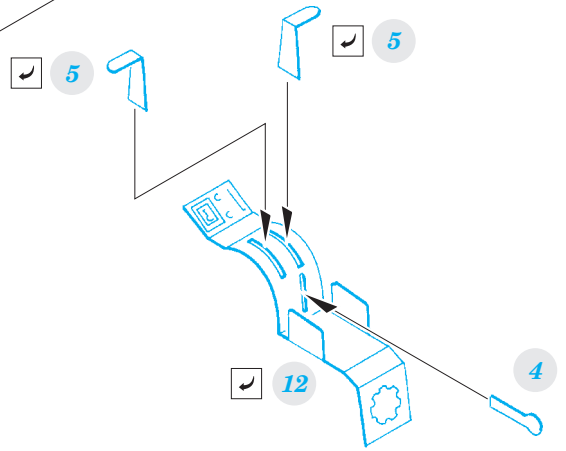

Jet Provost T.3 / T.3a

eduard

detail set for 1/72 AIRFIX No. A02103 kit • sada detailů pro stavebnici 1/72 AIRFIX No. A02103

73 566

- ★ APPLY EXPRESS MASK AND PAINT BEFORE GLUING
POUŽIT EXPRESS MASK NABARVIT PŘED SLEPENÍM
- ☯ SYMMETRICAL ASSEMBLY
SYMETRICKÁ MONTÁŽ
- REMOVE
ODSTRANIT
- ▨ GRIND
OBROUSIT
- ⊘ DRILL HOLE
VRTAT OTVOR
- 1 COLORED ETCHED PARTS
LEPTANÉ BAREVNÉ DÍLY
- 1 ETCHED PARTS
LEPTANÉ NEBAREVNÉ DÍLY
- 1 ORIGINAL KIT PARTS
PŮVODNÍ DÍLY STAVEBNICE
- ↷ BEND
OHNOUT
- ? OPTION
VOLBA
- Ⓜ REPLACE
NAHRADIT

ORIGINAL KIT PARTS
PŮVODNÍ DÍLY STAVEBNICE

PHOTO-ETCHED PARTS
LEPTANÉ DÍLY

PARTS TO BE REMOVED
DÍLY K ODSTRANĚNÍ

FILL
TMELIT

B15

A07

A08

A08