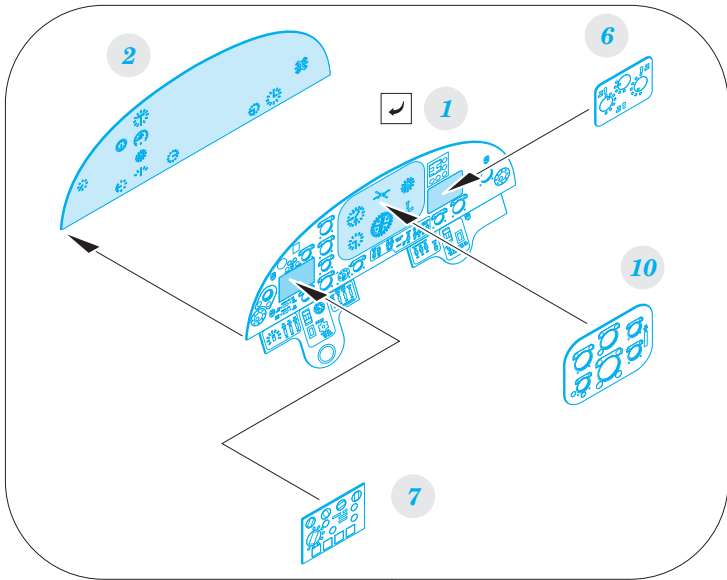

Jet Provost T.3 / T.3a

eduard

detail set for 1/72 AIRFIX No. A02103 kit • sada detailů pro stavebnici 1/72 AIRFIX No. A02103

73 566

- ★ APPLY EXPRESS MASK AND PAINT BEFORE GLUING
POUŽIT EXPRESS MASK NABARVIT PŘED SLEPENÍM
- ☯ SYMMETRICAL ASSEMBLY
SYMETRICKÁ MONTÁŽ
- REMOVE
ODSTRANIT
- ▨ GRIND
OBROUSIT
- ⊘ DRILL HOLE
VRTAT OTVOR
- 1 COLORED ETCHED PARTS
LEPTANÉ BAREVNÉ DÍLY
- 1 ETCHED PARTS
LEPTANÉ NEBAREVNÉ DÍLY
- 1 ORIGINAL KIT PARTS
PŮVODNÍ DÍLY STAVEBNICE
- ↷ BEND
OHNOUT
- ? OPTION
VOLBA
- Ⓜ REPLACE
NAHRADIT

ORIGINAL KIT PARTS
PŮVODNÍ DÍLY STAVEBNICE

PHOTO-ETCHED PARTS
LEPTANÉ DÍLY

PARTS TO BE REMOVED
DÍLY K ODSTRANĚNÍ

FILL
TMELIT

B15

A07

A08

A08