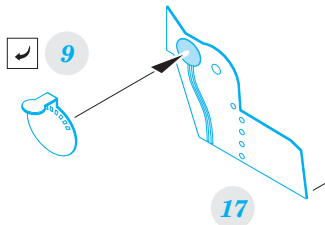

Jet Provost T.3 / T.3a

eduard

detail set for 1/72 AIRFIX No. A02103 kit • sada detailů pro stavebnici 1/72 AIRFIX No. A02103

73 566

- ★ APPLY EXPRESS MASK AND PAINT BEFORE GLUING
POUŽIT EXPRESS MASK NABARVIT PŘED SLEPENÍM
- ☯ SYMMETRICAL ASSEMBLY
SYMETRICKÁ MONTÁŽ
- REMOVE
ODSTRANIT
- ▨ GRIND
OBROUSIT
- ⊘ DRILL HOLE
VRTAT OTVOR
- 1 COLORED ETCHED PARTS
LEPTANÉ BAREVNÉ DÍLY
- 1 ETCHED PARTS
LEPTANÉ NEBAREVNÉ DÍLY
- 1 ORIGINAL KIT PARTS
PŮVODNÍ DÍLY STAVEBNICE
- ↷ BEND
OHNOUT
- ? OPTION
VOLBA
- Ⓜ REPLACE
NAHRADIT

ORIGINAL KIT PARTS
PŮVODNÍ DÍLY STAVEBNICE

PHOTO-ETCHED PARTS
LEPTANÉ DÍLY

PARTS TO BE REMOVED
DÍLY K ODSTRANĚNÍ

FILL
TMELIT

B15

A07

A08

A08