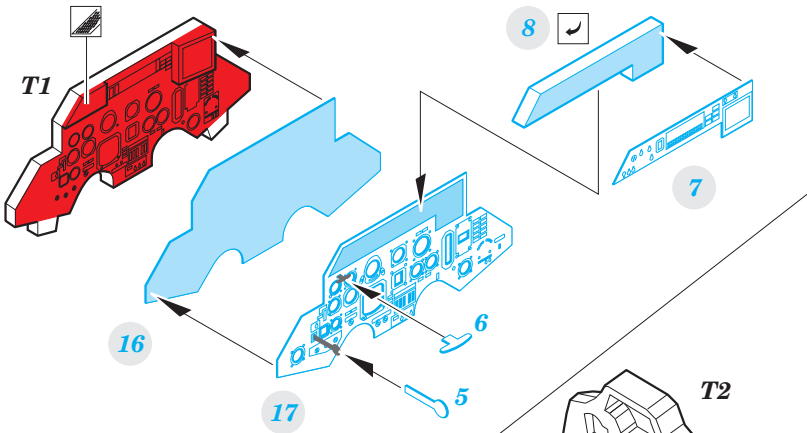

## 1/48

detail set for 1/48 HOBBY BOSS kit • sada detailů pro stavebnici 1/48 HOBBY BOSS

- APPLY EXPRESS MASK AND PAINT BEFORE GLUING  
POUŽIT EXPRESS MASK NABARVIT PŘED SLEPENÍM
- SYMMETRICAL ASSEMBLY  
SYMETRICKÁ MONTÁŽ
- REMOVE  
ODSTRANIT
- GRIND  
OBROUSIT
- DRILL HOLE  
VRTÁT OTVOR
- BEND  
OHNOUT
- OPTION  
VOLBA
- REPLACE  
NAHRADIT
- COLORED ETCHED PARTS  
LEPTANÉ BAREVNÉ DÍLY
- ETCHED PARTS  
LEPTANÉ NEBAREVNÉ DÍLY
- ORIGINAL KIT PARTS  
PŮVODNÍ DÍLY STAVEBNICE

ORIGINAL KIT PARTS  
PŮVODNÍ DÍLY STAVEBNICE

PHOTO-ETCHED PARTS  
LEPTANÉ DÍLY

PARTS TO BE REMOVED  
DÍLY K ODSTRANĚNÍ

FILL  
TMELIT

Related products: 49 922 Su-27UB interior 1/48