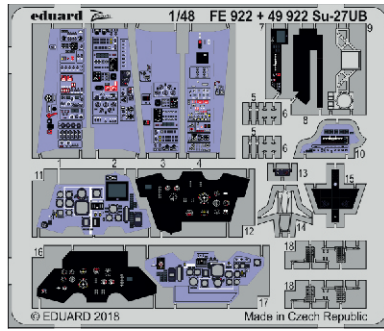

# Su-27UB

eduard

FE 922

## 1/48

detail set for 1/48 HOBBY BOSS kit • sada detailů pro stavebnici 1/48 HOBBY BOSS

- APPLY EXPRESS MASK AND PAINT BEFORE GLUING  
POUŽIT EXPRESS MASK NABARVIT PŘED SLEPENÍM
- SYMMETRICAL ASSEMBLY  
SYMETRICKÁ MONTÁŽ
- REMOVE  
ODSTRANIT
- GRIND  
OBROUSIT
- DRILL HOLE  
VRTÁT OTVOR
- BEND  
OHNOUT
- OPTION  
VOLBA
- REPLACE  
NAHRADIT
- COLORED ETCHED PARTS  
LEPTANÉ BAREVNÉ DÍLY
- ETCHED PARTS  
LEPTANÉ NEBAREVNÉ DÍLY
- ORIGINAL KIT PARTS  
PŮVODNÍ DÍLY STAVEBNICE