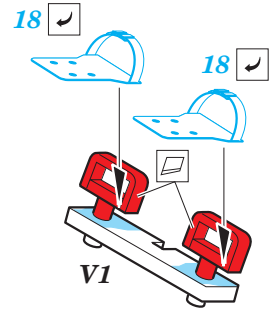

## 1/48

detail set for 1/48 HOBBY BOSS kit • sada detailů pro stavebnici 1/48 HOBBY BOSS

- APPLY EXPRESS MASK AND PAINT BEFORE GLUING  
POUŽIT EXPRESS MASK NABARVIT PŘED SLEPENÍM
- SYMMETRICAL ASSEMBLY  
SYMETRICKÁ MONTÁŽ
- REMOVE  
ODSTRANIT
- GRIND  
OBROUSIT
- DRILL HOLE  
VRTÁT OTVOR
- BEND  
OHNOUT
- OPTION  
VOLBA
- REPLACE  
NAHRADIT
- COLORED ETCHED PARTS  
LEPTANÉ BAREVNÉ DÍLY
- ETCHED PARTS  
LEPTANÉ NEBAREVNÉ DÍLY
- ORIGINAL KIT PARTS  
PŮVODNÍ DÍLY STAVEBNICE

ORIGINAL KIT PARTS  
PŮVODNÍ DÍLY STAVEBNICE

PHOTO-ETCHED PARTS  
LEPTANÉ DÍLY

PARTS TO BE REMOVED  
DÍLY K ODSTRANĚNÍ

FILL  
TMELIT

Related products: 49 922 Su-27UB interior 1/48