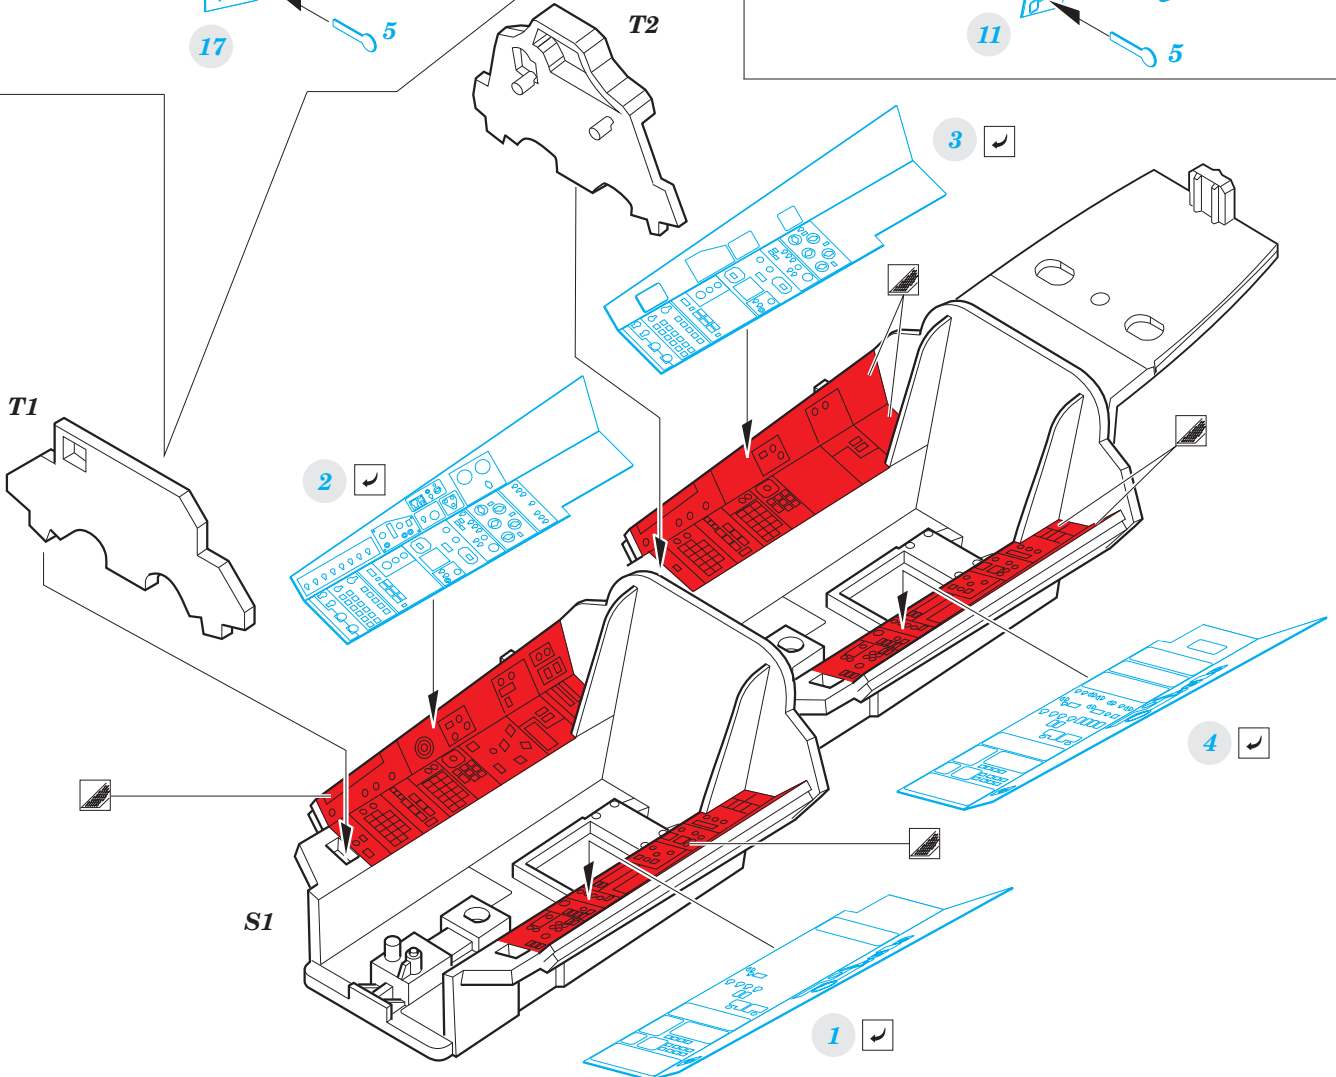

## 1/48

detail set for 1/48 HOBBY BOSS kit • sada detailů pro stavebnici 1/48 HOBBY BOSS

- APPLY EXPRESS MASK AND PAINT BEFORE GLUING  
POUŽIT EXPRESS MASK NABARVIT PŘED SLEPENÍM
- SYMMETRICAL ASSEMBLY  
SYMETRICKÁ MONTÁŽ
- REMOVE  
ODSTRANIT
- GRIND  
OBROUSIT
- DRILL HOLE  
VRTÁT OTVOR
- BEND  
OHNOUT
- OPTION  
VOLBA
- REPLACE  
NAHRADIT
- COLORED ETCHED PARTS  
LEPTANÉ BAREVNÉ DÍLY
- ETCHED PARTS  
LEPTANÉ NEBAREVNÉ DÍLY
- ORIGINAL KIT PARTS  
PŮVODNÍ DÍLY STAVEBNICE

ORIGINAL KIT PARTS  
PŮVODNÍ DÍLY STAVEBNICE

PHOTO-ETCHED PARTS  
LEPTANÉ DÍLY

PARTS TO BE REMOVED  
DÍLY K ODSTRANĚNÍ

FILL  
TMELIT

Related products: 49 922 Su-27UB interior 1/48