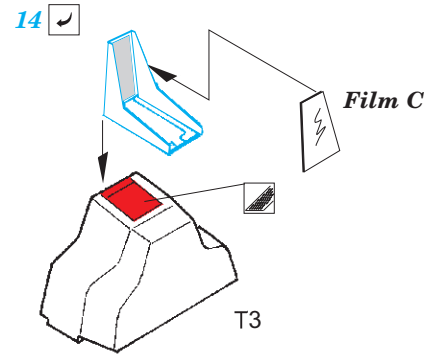

## 1/48

detail set for 1/48 HOBBY BOSS kit • sada detailů pro stavebnici 1/48 HOBBY BOSS

- APPLY EXPRESS MASK AND PAINT BEFORE GLUING  
POUŽIT EXPRESS MASK NABARVIT PŘED SLEPENÍM
- SYMMETRICAL ASSEMBLY  
SYMETRICKÁ MONTÁŽ
- REMOVE  
ODSTRANIT
- GRIND  
OBROUSIT
- DRILL HOLE  
VRTÁT OTVOR
- BEND  
OHNOUT
- OPTION  
VOLBA
- REPLACE  
NAHRADIT
- COLORED ETCHED PARTS  
LEPTANÉ BAREVNÉ DÍLY
- ETCHED PARTS  
LEPTANÉ NEBAREVNÉ DÍLY
- ORIGINAL KIT PARTS  
PŮVODNÍ DÍLY STAVEBNICE

ORIGINAL KIT PARTS  
PŮVODNÍ DÍLY STAVEBNICE

PHOTO-ETCHED PARTS  
LEPTANÉ DÍLY

PARTS TO BE REMOVED  
DÍLY K ODSTRANĚNÍ

FILL  
TMELIT

Related products: 49 922 Su-27UB interior 1/48