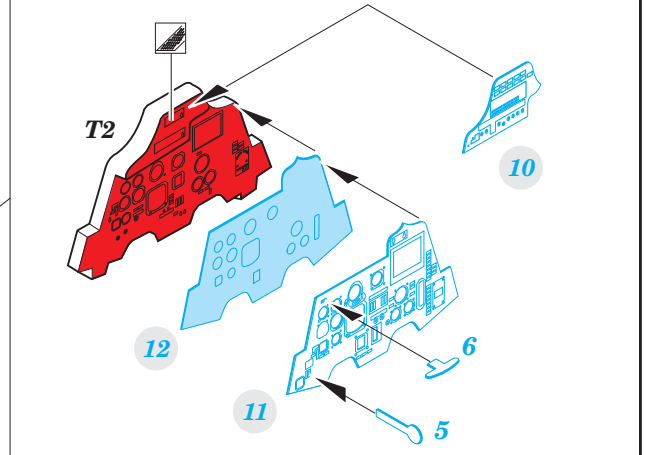

## 1/48

detail set for 1/48 HOBBY BOSS kit • sada detailů pro stavebnici 1/48 HOBBY BOSS

- APPLY EXPRESS MASK AND PAINT BEFORE GLUING  
POUŽIT EXPRESS MASK NABARVIT PŘED SLEPENÍM
- SYMMETRICAL ASSEMBLY  
SYMETRICKÁ MONTÁŽ
- REMOVE  
ODSTRANIT
- GRIND  
OBROUSIT
- DRILL HOLE  
VRTÁT OTVOR
- BEND  
OHNOUT
- OPTION  
VOLBA
- REPLACE  
NAHRADIT
- COLORED ETCHED PARTS  
LEPTANÉ BAREVNÉ DÍLY
- ETCHED PARTS  
LEPTANÉ NEBAREVNÉ DÍLY
- ORIGINAL KIT PARTS  
PŮVODNÍ DÍLY STAVEBNICE

ORIGINAL KIT PARTS  
PŮVODNÍ DÍLY STAVEBNICE

PHOTO-ETCHED PARTS  
LEPTANÉ DÍLY

PARTS TO BE REMOVED  
DÍLY K ODSTRANĚNÍ

FILL  
TMELIT

Related products: 49 922 Su-27UB interior 1/48