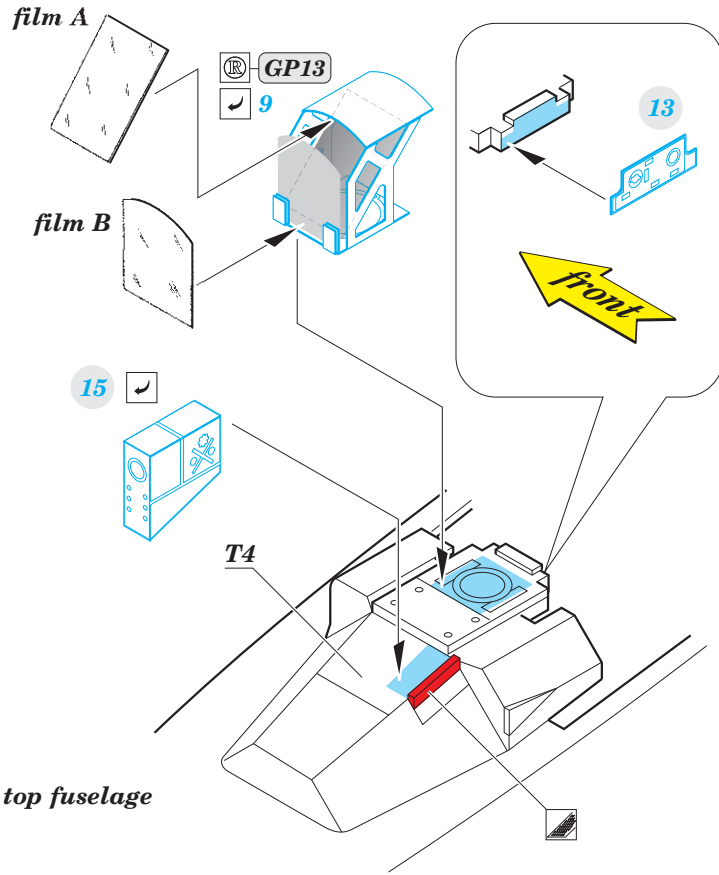

## 1/48

detail set for 1/48 HOBBY BOSS kit • sada detailů pro stavebnici 1/48 HOBBY BOSS

- APPLY EXPRESS MASK AND PAINT BEFORE GLUING  
POUŽIT EXPRESS MASK NABARVIT PŘED SLEPENÍM
- SYMMETRICAL ASSEMBLY  
SYMETRICKÁ MONTÁŽ
- REMOVE  
ODSTRANIT
- GRIND  
OBROUSIT
- DRILL HOLE  
VRTÁT OTVOR
- BEND  
OHNOUT
- OPTION  
VOLBA
- REPLACE  
NAHRADIT
- COLORED ETCHED PARTS  
LEPTANÉ BAREVNÉ DÍLY
- ETCHED PARTS  
LEPTANÉ NEBAREVNÉ DÍLY
- ORIGINAL KIT PARTS  
PŮVODNÍ DÍLY STAVEBNICE

ORIGINAL KIT PARTS  
PŮVODNÍ DÍLY STAVEBNICE

PHOTO-ETCHED PARTS  
LEPTANÉ DÍLY

PARTS TO BE REMOVED  
DÍLY K ODSTRANĚNÍ

FILL  
TMELIT

Related products: 49 922 Su-27UB interior 1/48