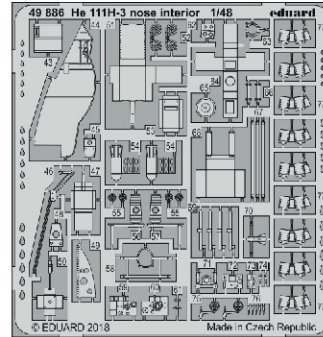

He 111H-3 radio compartment

eduard

49 887

1/48

detail set for 1/48 ICM kit • sada detailů pro stavebnici 1/48 ICM

- APPLY EXPRESS MASK AND PAINT BEFORE GLUING
POUŽIT EXPRESS MASK NABARVIT PŘED SLEPENÍM
 - SYMMETRICAL ASSEMBLY
SYMETRICKÁ MONTÁŽ
 - REMOVE
ODSTRANIT
 - GRIND
OBROUSIT
 - DRILL HOLE
VRTAT OTVOR
 - COLORED ETCHED PARTS
LEPTANÉ BAREVNÉ DÍLY
 - ETCHED PARTS
LEPTANÉ NEBAREVNÉ DÍLY
 - ORIGINAL KIT PARTS
PŮVODNÍ DÍLY STAVEBNICE
- BEND
OHNOUT
 - OPTION
VOLBA
 - REPLACE
NAHRADIT

ORIGINAL KIT PARTS PŮVODNÍ DÍLY STAVEBNICE	PHOTO-ETCHED PARTS LEPTANÉ DÍLY	PARTS TO BE REMOVED DÍLY K ODSTRANĚNÍ	FILL TMELIT
---	------------------------------------	--	----------------

Related products:

FE 887 He 111H-3 seatbelts STEEL 1/48

FE 886 + 49 886 He 111H-3 1/48

49 886 He 111H-3 nose interior 1/48

48 947 He 111H-3 undercarriage 1/48

48 948 He 111H-3 bomb bay 1/48