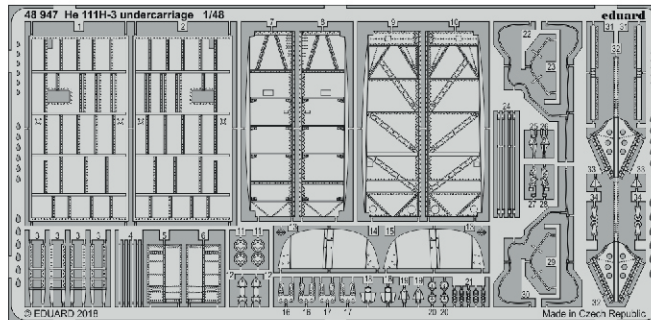

He 111H-3 radio compartment

eduard

49 887

1/48

detail set for 1/48 ICM kit • sada detailů pro stavebnici 1/48 ICM

- APPLY EXPRESS MASK AND PAINT BEFORE GLUING
POUŽIT EXPRESS MASK NABARVIT PŘED SLEPENÍM
 - SYMMETRICAL ASSEMBLY
SYMETRICKÁ MONTÁŽ
 - REMOVE
ODSTRANIT
 - GRIND
OBROUSIT
 - DRILL HOLE
VRTAT OTVOR
 - COLORED ETCHED PARTS
LEPTANÉ BAREVNÉ DÍLY
 - ETCHED PARTS
LEPTANÉ NEBAREVNÉ DÍLY
 - ORIGINAL KIT PARTS
PŮVODNÍ DÍLY STAVEBNICE
- BEND
OHNOUT
 - OPTION
VOLBA
 - REPLACE
NAHRADIT

FE 887 He 111H-3 seatbelts STEEL 1/48

FE 886 + 49 886 He 111H-3 1/48

49 886 He 111H-3 nose interior 1/48

48 947 He 111H-3 undercarriage 1/48

48 948 He 111H-3 bomb bay 1/48