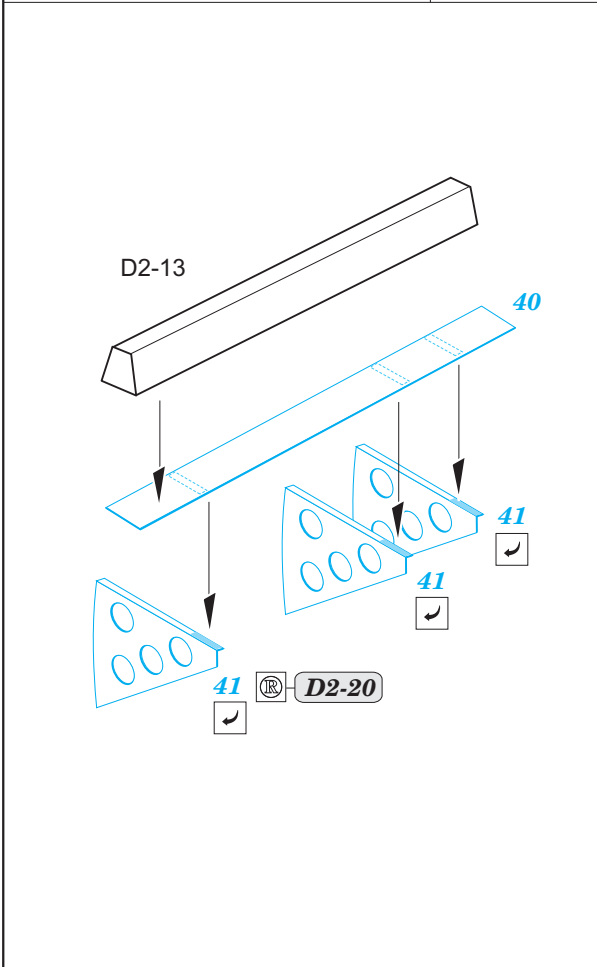

He 111H-3 radio compartment

eduard

49 887

1/48

detail set for 1/48 ICM kit • sada detailů pro stavebnici 1/48 ICM

- APPLY EXPRESS MASK AND PAINT BEFORE GLUING
POUŽIT EXPRESS MASK NABARVIT PŘED SLEPENÍM
 - SYMMETRICAL ASSEMBLY
SYMETRICKÁ MONTÁŽ
 - REMOVE
ODSTRANIT
 - GRIND
OBROUSIT
 - DRILL HOLE
VRTAT OTVOR
 - COLORED ETCHED PARTS
LEPTANÉ BAREVNÉ DÍLY
 - ETCHED PARTS
LEPTANÉ NEBAREVNÉ DÍLY
 - ORIGINAL KIT PARTS
PŮVODNÍ DÍLY STAVEBNICE
- BEND
OHNOUT
 - OPTION
VOLBA
 - REPLACE
NAHRADIT

ORIGINAL KIT PARTS PŮVODNÍ DÍLY STAVEBNICE	PHOTO-ETCHED PARTS LEPTANÉ DÍLY	PARTS TO BE REMOVED DÍLY K ODSTRANĚNÍ	FILL TMELIT
---	------------------------------------	--	----------------

Related products:

FE 887 He 111H-3 seatbelts STEEL 1/48

FE 886 + 49 886 He 111H-3 1/48

49 886 He 111H-3 nose interior 1/48

48 947 He 111H-3 undercarriage 1/48

48 948 He 111H-3 bomb bay 1/48