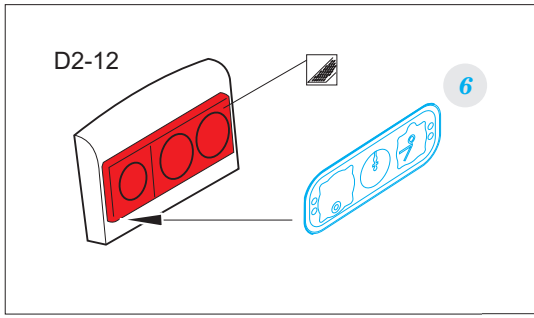

He 111H-3 radio compartment

eduard

49 887

1/48

detail set for 1/48 ICM kit • sada detailů pro stavebnici 1/48 ICM

- APPLY EXPRESS MASK AND PAINT BEFORE GLUING
POUŽIT EXPRESS MASK NABARVIT PŘED SLEPENÍM
 - SYMMETRICAL ASSEMBLY
SYMETRICKÁ MONTÁŽ
 - REMOVE
ODSTRANIT
 - GRIND
OBROUSIT
 - DRILL HOLE
VRTAT OTVOR
 - COLORED ETCHED PARTS
LEPTANÉ BAREVNÉ DÍLY
 - ETCHED PARTS
LEPTANÉ NEBAREVNÉ DÍLY
 - ORIGINAL KIT PARTS
PŮVODNÍ DÍLY STAVEBNICE
- BEND
OHNOUT
 - OPTION
VOLBA
 - REPLACE
NAHRADIT

ORIGINAL KIT PARTS PŮVODNÍ DÍLY STAVEBNICE	PHOTO-ETCHED PARTS LEPTANÉ DÍLY	PARTS TO BE REMOVED DÍLY K ODSTRANĚNÍ	FILL TMELIT
---	------------------------------------	--	----------------

Related products: