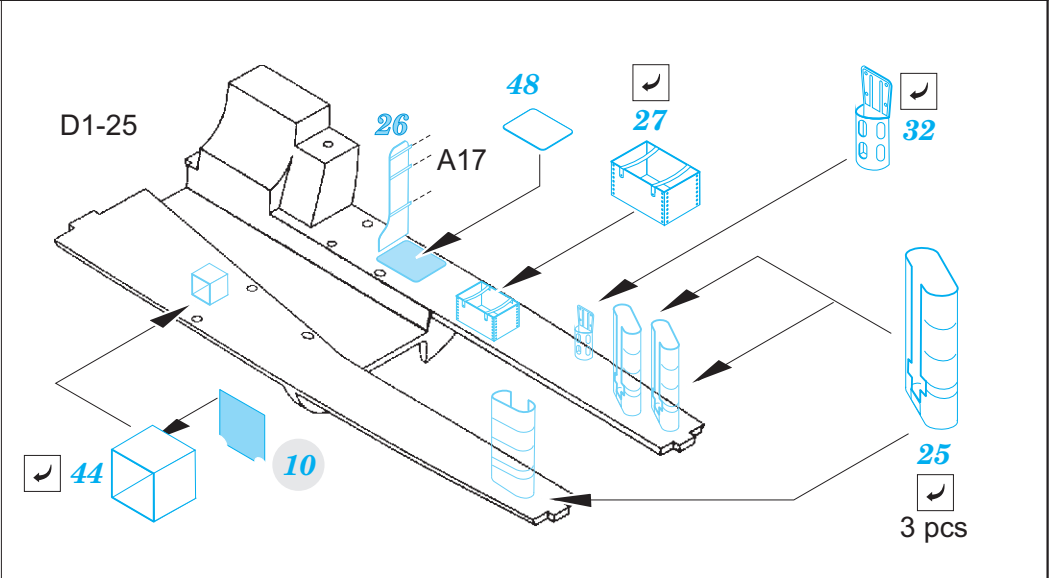

He 111H-3 radio compartment

eduard

49 887

1/48

detail set for 1/48 ICM kit • sada detailů pro stavebnici 1/48 ICM

- APPLY EXPRESS MASK AND PAINT BEFORE GLUING
POUŽIT EXPRESS MASK NABARVIT PŘED SLEPENÍM
 - SYMMETRICAL ASSEMBLY
SYMETRICKÁ MONTÁŽ
 - REMOVE
ODSTRANIT
 - GRIND
OBROUSIT
 - DRILL HOLE
VRTAT OTVOR
 - COLORED ETCHED PARTS
LEPTANÉ BAREVNÉ DÍLY
 - ETCHED PARTS
LEPTANÉ NEBAREVNÉ DÍLY
 - ORIGINAL KIT PARTS
PŮVODNÍ DÍLY STAVEBNICE
- BEND
OHNOUT
 - OPTION
VOLBA
 - REPLACE
NAHRADIT

ORIGINAL KIT PARTS PŮVODNÍ DÍLY STAVEBNICE	PHOTO-ETCHED PARTS LEPTANÉ DÍLY	PARTS TO BE REMOVED DÍLY K ODSTRANĚNÍ	FILL TMELIT
---	------------------------------------	--	----------------

Related products:

FE 887 He 111H-3 seatbelts STEEL 1/48

FE 886 + 49 886 He 111H-3 1/48

49 886 He 111H-3 nose interior 1/48

48 947 He 111H-3 undercarriage 1/48

48 948 He 111H-3 bomb bay 1/48