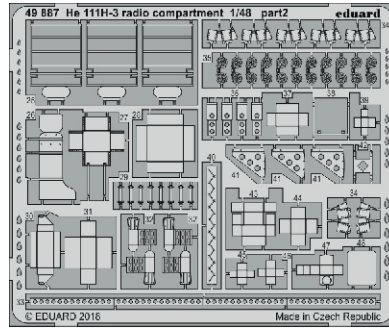

He 111H-3 radio compartment

eduard

49 887

1/48

detail set for 1/48 ICM kit • sada detailů pro stavebnici 1/48 ICM

- APPLY EXPRESS MASK AND PAINT BEFORE GLUING
POUŽIT EXPRESS MASK NABARVIT PŘED SLEPENÍM
 - SYMMETRICAL ASSEMBLY
SYMETRICKÁ MONTÁŽ
 - REMOVE
ODSTRANIT
 - GRIND
OBROUSIT
 - DRILL HOLE
VRTAT OTVOR
 - COLORED ETCHED PARTS
LEPTANÉ BAREVNÉ DÍLY
 - ETCHED PARTS
LEPTANÉ NEBAREVNÉ DÍLY
 - ORIGINAL KIT PARTS
PŮVODNÍ DÍLY STAVEBNICE
- BEND
OHNOUT
 - OPTION
VOLBA
 - REPLACE
NAHRADIT

ORIGINAL KIT PARTS PŮVODNÍ DÍLY STAVEBNICE	PHOTO-ETCHED PARTS LEPTANÉ DÍLY	PARTS TO BE REMOVED DÍLY K ODSTRANĚNÍ	FILL TMELIT
---	------------------------------------	--	----------------

Related products: