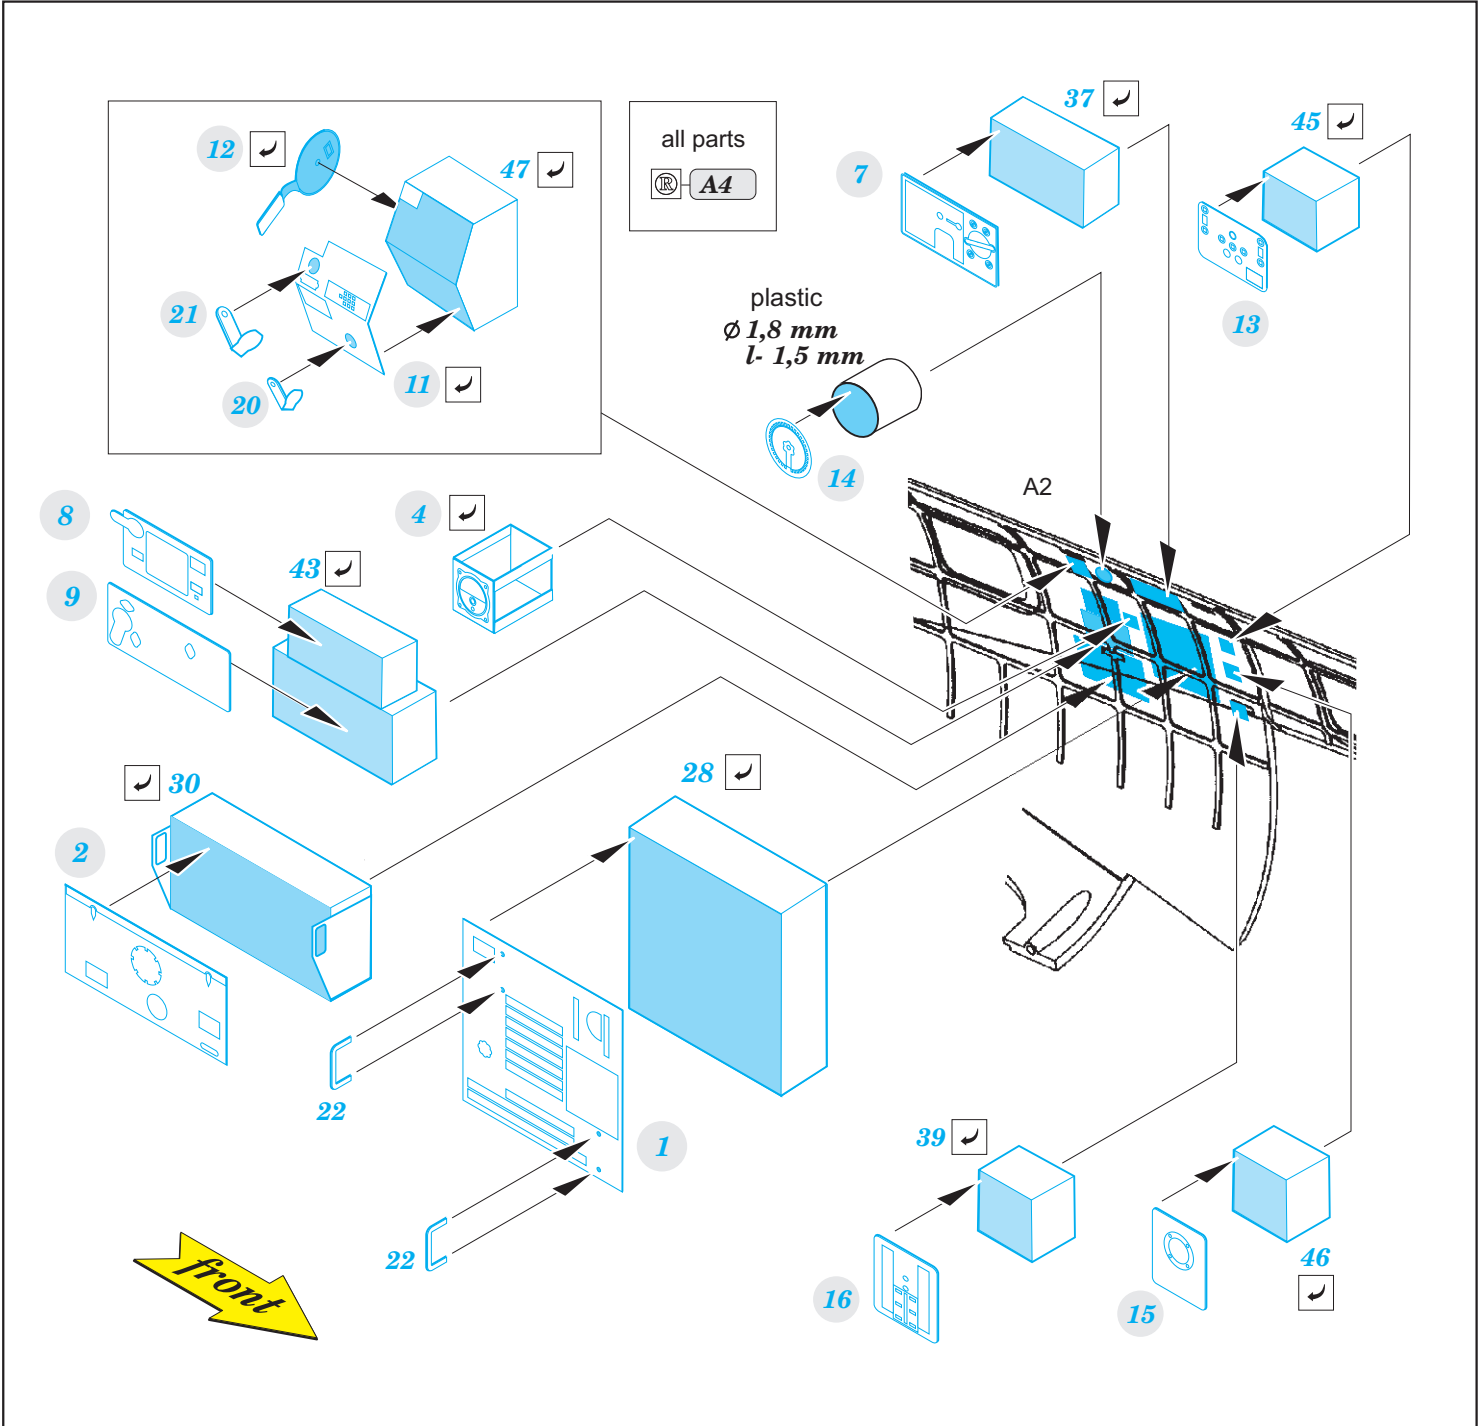

He 111H-3 radio compartment

eduard

49 887

1/48

detail set for 1/48 ICM kit • sada detailů pro stavebnici 1/48 ICM

- APPLY EXPRESS MASK AND PAINT BEFORE GLUING
POUŽIT EXPRESS MASK NABARVIT PŘED SLEPENÍM
 - SYMMETRICAL ASSEMBLY
SYMETRICKÁ MONTÁŽ
 - REMOVE
ODSTRANIT
 - GRIND
OBROUSIT
 - DRILL HOLE
VRTAT OTVOR
 - COLORED ETCHED PARTS
LEPTANÉ BAREVNÉ DÍLY
 - ETCHED PARTS
LEPTANÉ NEBAREVNÉ DÍLY
 - ORIGINAL KIT PARTS
PŮVODNÍ DÍLY STAVEBNICE
- BEND
OHNOUT
 - OPTION
VOLBA
 - REPLACE
NAHRADIT

ORIGINAL KIT PARTS PŮVODNÍ DÍLY STAVEBNICE	PHOTO-ETCHED PARTS LEPTANÉ DÍLY	PARTS TO BE REMOVED DÍLY K ODSTRANĚNÍ	FILL TMELIT
---	------------------------------------	--	----------------

Related products:

FE 887 He 111H-3 seatbelts STEEL 1/48

FE 886 + 49 886 He 111H-3 1/48

49 886 He 111H-3 nose interior 1/48

48 947 He 111H-3 undercarriage 1/48

48 948 He 111H-3 bomb bay 1/48