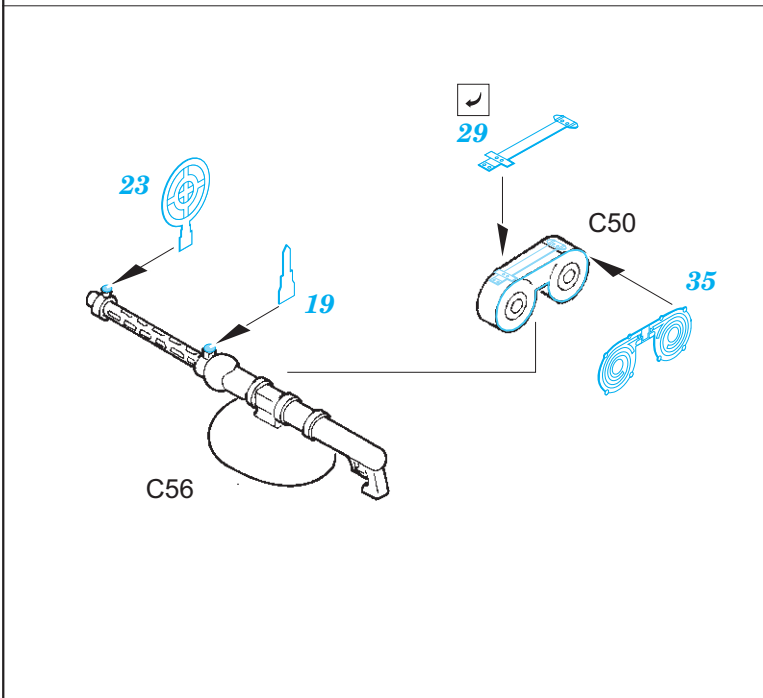

He 111H-3 radio compartment

eduard

49 887

1/48

detail set for 1/48 ICM kit • sada detailů pro stavebnici 1/48 ICM

- APPLY EXPRESS MASK AND PAINT BEFORE GLUING
POUŽIT EXPRESS MASK NABARVIT PŘED SLEPENÍM
 - SYMMETRICAL ASSEMBLY
SYMETRICKÁ MONTÁŽ
 - REMOVE
ODSTRANIT
 - GRIND
OBROUSIT
 - DRILL HOLE
VRTAT OTVOR
 - COLORED ETCHED PARTS
LEPTANÉ BAREVNÉ DÍLY
 - ETCHED PARTS
LEPTANÉ NEBAREVNÉ DÍLY
 - ORIGINAL KIT PARTS
PŮVODNÍ DÍLY STAVEBNICE
- BEND
OHNOUT
 - OPTION
VOLBA
 - REPLACE
NAHRADIT

ORIGINAL KIT PARTS PŮVODNÍ DÍLY STAVEBNICE	PHOTO-ETCHED PARTS LEPTANÉ DÍLY	PARTS TO BE REMOVED DÍLY K ODSTRANĚNÍ	FILL TMELIT
---	------------------------------------	--	----------------

Related products:

FE 887 He 111H-3 seatbelts STEEL 1/48

FE 886 + 49 886 He 111H-3 1/48

49 886 He 111H-3 nose interior 1/48

48 947 He 111H-3 undercarriage 1/48

48 948 He 111H-3 bomb bay 1/48