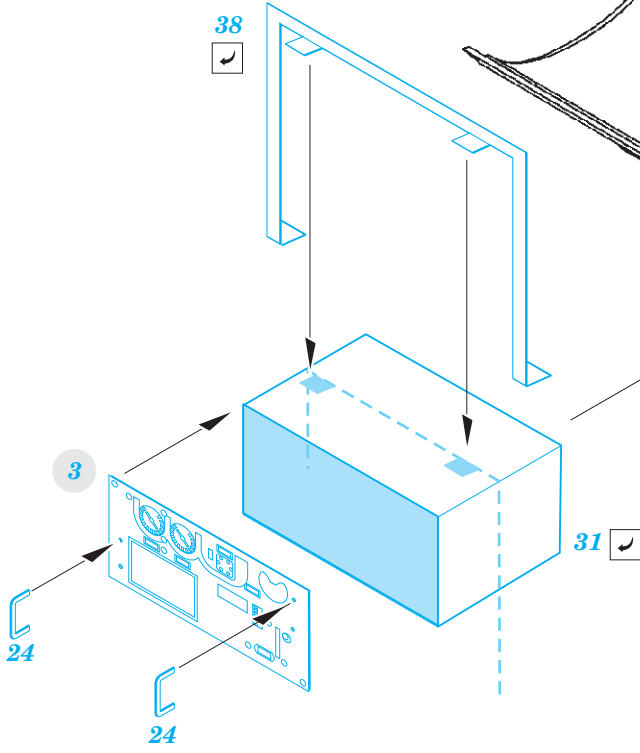

He 111H-3 radio compartment

eduard

49 887

1/48

detail set for 1/48 ICM kit • sada detailů pro stavebnici 1/48 ICM

- APPLY EXPRESS MASK AND PAINT BEFORE GLUING
POUŽIT EXPRESS MASK NABARVIT PŘED SLEPENÍM
 - SYMMETRICAL ASSEMBLY
SYMETRICKÁ MONTÁŽ
 - REMOVE
ODSTRANIT
 - GRIND
OBROUSIT
 - DRILL HOLE
VRTAT OTVOR
 - COLORED ETCHED PARTS
LEPTANÉ BAREVNÉ DÍLY
 - ETCHED PARTS
LEPTANÉ NEBAREVNÉ DÍLY
 - ORIGINAL KIT PARTS
PŮVODNÍ DÍLY STAVEBNICE
- BEND
OHNOUT
 - OPTION
VOLBA
 - REPLACE
NAHRADIT

ORIGINAL KIT PARTS PŮVODNÍ DÍLY STAVEBNICE	PHOTO-ETCHED PARTS LEPTANÉ DÍLY	PARTS TO BE REMOVED DÍLY K ODSTRANĚNÍ	FILL TMELIT
---	------------------------------------	--	----------------

Related products: