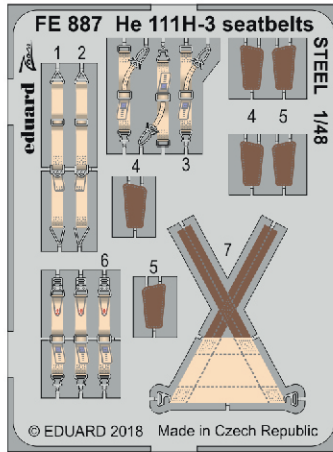

He 111H-3 radio compartment

eduard

49 887

1/48

detail set for 1/48 ICM kit • sada detailů pro stavebnici 1/48 ICM

- APPLY EXPRESS MASK AND PAINT BEFORE GLUING
POUŽIT EXPRESS MASK NABARVIT PŘED SLEPENÍM
 - SYMMETRICAL ASSEMBLY
SYMETRICKÁ MONTÁŽ
 - REMOVE
ODSTRANIT
 - GRIND
OBROUSIT
 - DRILL HOLE
VRTAT OTVOR
 - COLORED ETCHED PARTS
LEPTANÉ BAREVNÉ DÍLY
 - ETCHED PARTS
LEPTANÉ NEBAREVNÉ DÍLY
 - ORIGINAL KIT PARTS
PŮVODNÍ DÍLY STAVEBNICE
- BEND
OHNOUT
 - OPTION
VOLBA
 - REPLACE
NAHRADIT

ORIGINAL KIT PARTS PŮVODNÍ DÍLY STAVEBNICE	PHOTO-ETCHED PARTS LEPTANÉ DÍLY	PARTS TO BE REMOVED DÍLY K ODSTRANĚNÍ	FILL TMELIT
---	------------------------------------	--	----------------

Related products:

FE 887 He 111H-3 seatbelts STEEL 1/48

FE 886 + 49 886 He 111H-3 1/48

49 886 He 111H-3 nose interior 1/48

48 947 He 111H-3 undercarriage 1/48

48 948 He 111H-3 bomb bay 1/48