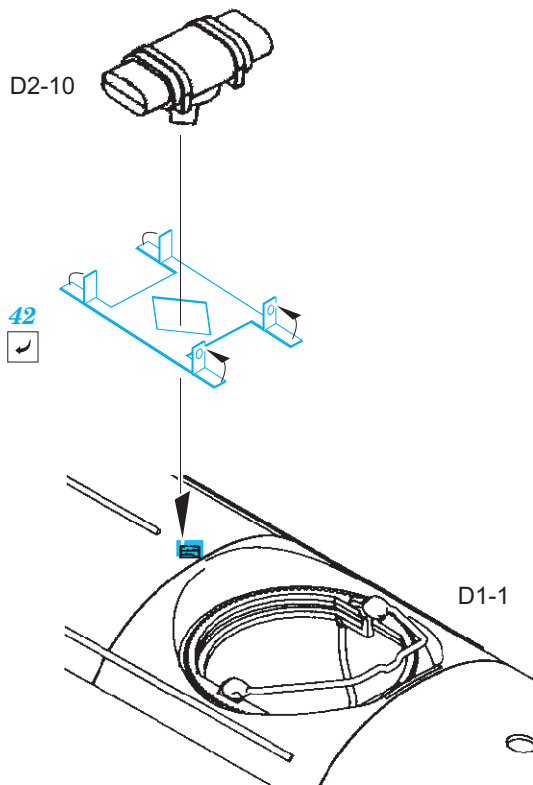

He 111H-3 radio compartment

eduard

49 887

1/48

detail set for 1/48 ICM kit • sada detailů pro stavebnici 1/48 ICM

- APPLY EXPRESS MASK AND PAINT BEFORE GLUING
POUŽIT EXPRESS MASK NABARVIT PŘED SLEPENÍM
 - SYMMETRICAL ASSEMBLY
SYMETRICKÁ MONTÁŽ
 - REMOVE
ODSTRANIT
 - GRIND
OBROUSIT
 - DRILL HOLE
VRTAT OTVOR
 - COLORED ETCHED PARTS
LEPTANÉ BAREVNÉ DÍLY
 - ETCHED PARTS
LEPTANÉ NEBAREVNÉ DÍLY
 - ORIGINAL KIT PARTS
PŮVODNÍ DÍLY STAVEBNICE
- BEND
OHNOUT
 - OPTION
VOLBA
 - REPLACE
NAHRADIT

ORIGINAL KIT PARTS PŮVODNÍ DÍLY STAVEBNICE	PHOTO-ETCHED PARTS LEPTANÉ DÍLY	PARTS TO BE REMOVED DÍLY K ODSTRANĚNÍ	FILL TMELIT
---	------------------------------------	--	----------------

Related products:

FE 887 He 111H-3 seatbelts STEEL 1/48

FE 886 + 49 886 He 111H-3 1/48

49 886 He 111H-3 nose interior 1/48

48 947 He 111H-3 undercarriage 1/48

48 948 He 111H-3 bomb bay 1/48