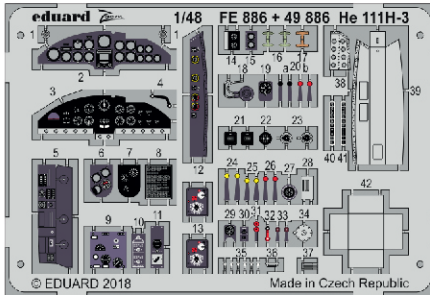

He 111H-3 radio compartment

eduard

49 887

1/48

detail set for 1/48 ICM kit • sada detailů pro stavebnici 1/48 ICM

- APPLY EXPRESS MASK AND PAINT BEFORE GLUING
POUŽIT EXPRESS MASK NABARVIT PŘED SLEPENÍM
 - SYMMETRICAL ASSEMBLY
SYMETRICKÁ MONTÁŽ
 - REMOVE
ODSTRANIT
 - GRIND
OBROUSIT
 - DRILL HOLE
VRTAT OTVOR
 - COLORED ETCHED PARTS
LEPTANÉ BAREVNÉ DÍLY
 - ETCHED PARTS
LEPTANÉ NEBAREVNÉ DÍLY
 - ORIGINAL KIT PARTS
PŮVODNÍ DÍLY STAVEBNICE
- BEND
OHNOUT
 - OPTION
VOLBA
 - REPLACE
NAHRADIT

ORIGINAL KIT PARTS PŮVODNÍ DÍLY STAVEBNICE	PHOTO-ETCHED PARTS LEPTANÉ DÍLY	PARTS TO BE REMOVED DÍLY K ODSTRANĚNÍ	FILL TMELIT
---	------------------------------------	--	----------------

Related products:

FE 887 He 111H-3 seatbelts STEEL 1/48

FE 886 + 49 886 He 111H-3 1/48

49 886 He 111H-3 nose interior 1/48

48 947 He 111H-3 undercarriage 1/48

48 948 He 111H-3 bomb bay 1/48