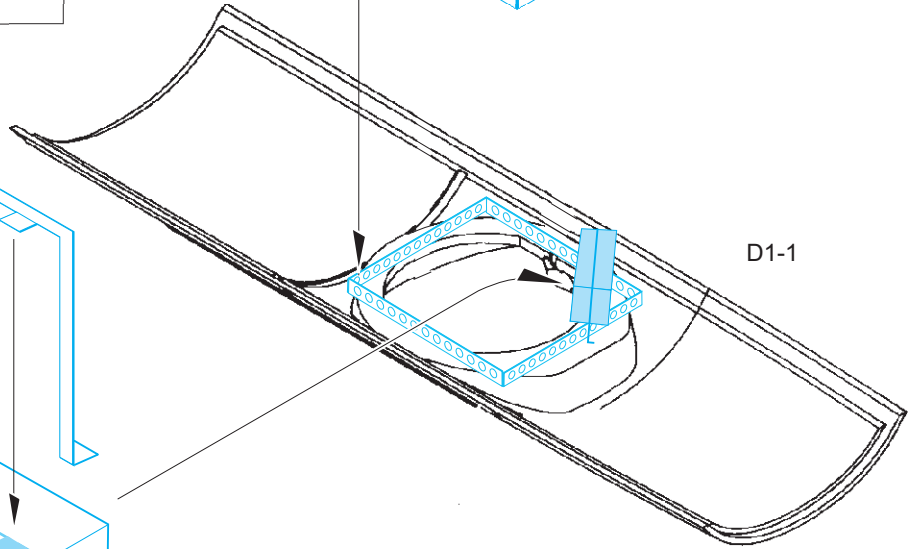

He 111H-3 radio compartment

eduard

49 887

1/48

detail set for 1/48 ICM kit • sada detailů pro stavebnici 1/48 ICM

- APPLY EXPRESS MASK AND PAINT BEFORE GLUING
POUŽIT EXPRESS MASK NABARVIT PŘED SLEPENÍM
 - SYMMETRICAL ASSEMBLY
SYMETRICKÁ MONTÁŽ
 - REMOVE
ODSTRANIT
 - GRIND
OBROUSIT
 - DRILL HOLE
VRTAT OTVOR
 - COLORED ETCHED PARTS
LEPTANÉ BAREVNÉ DÍLY
 - ETCHED PARTS
LEPTANÉ NEBAREVNÉ DÍLY
 - ORIGINAL KIT PARTS
PŮVODNÍ DÍLY STAVEBNICE
- BEND
OHNOUT
 - OPTION
VOLBA
 - REPLACE
NAHRADIT

ORIGINAL KIT PARTS PŮVODNÍ DÍLY STAVEBNICE	PHOTO-ETCHED PARTS LEPTANÉ DÍLY	PARTS TO BE REMOVED DÍLY K ODSTRANĚNÍ	FILL TMELIT
---	------------------------------------	--	----------------

Related products: