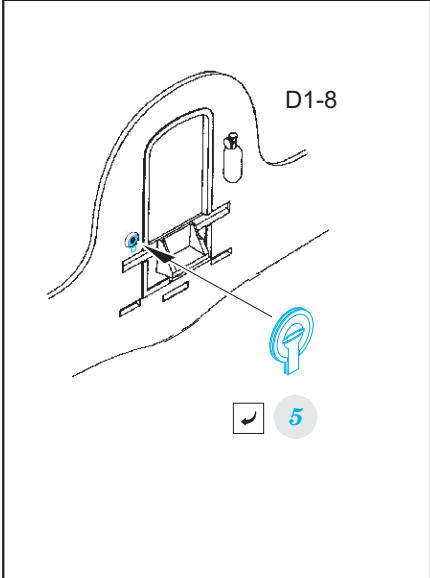

He 111H-3 radio compartment

eduard

49 887

1/48

detail set for 1/48 ICM kit • sada detailů pro stavebnici 1/48 ICM

- APPLY EXPRESS MASK AND PAINT BEFORE GLUING
POUŽIT EXPRESS MASK NABARVIT PŘED SLEPENÍM
 - SYMMETRICAL ASSEMBLY
SYMETRICKÁ MONTÁŽ
 - REMOVE
ODSTRANIT
 - GRIND
OBROUSIT
 - DRILL HOLE
VRTAT OTVOR
 - COLORED ETCHED PARTS
LEPTANÉ BAREVNÉ DÍLY
 - ETCHED PARTS
LEPTANÉ NEBAREVNÉ DÍLY
 - ORIGINAL KIT PARTS
PŮVODNÍ DÍLY STAVEBNICE
- BEND
OHNOUT
 - OPTION
VOLBA
 - REPLACE
NAHRADIT

ORIGINAL KIT PARTS PŮVODNÍ DÍLY STAVEBNICE	PHOTO-ETCHED PARTS LEPTANÉ DÍLY	PARTS TO BE REMOVED DÍLY K ODSTRANĚNÍ	FILL TMELIT
---	------------------------------------	--	----------------

Related products:

FE 887 He 111H-3 seatbelts STEEL 1/48

FE 886 + 49 886 He 111H-3 1/48

49 886 He 111H-3 nose interior 1/48

48 947 He 111H-3 undercarriage 1/48

48 948 He 111H-3 bomb bay 1/48