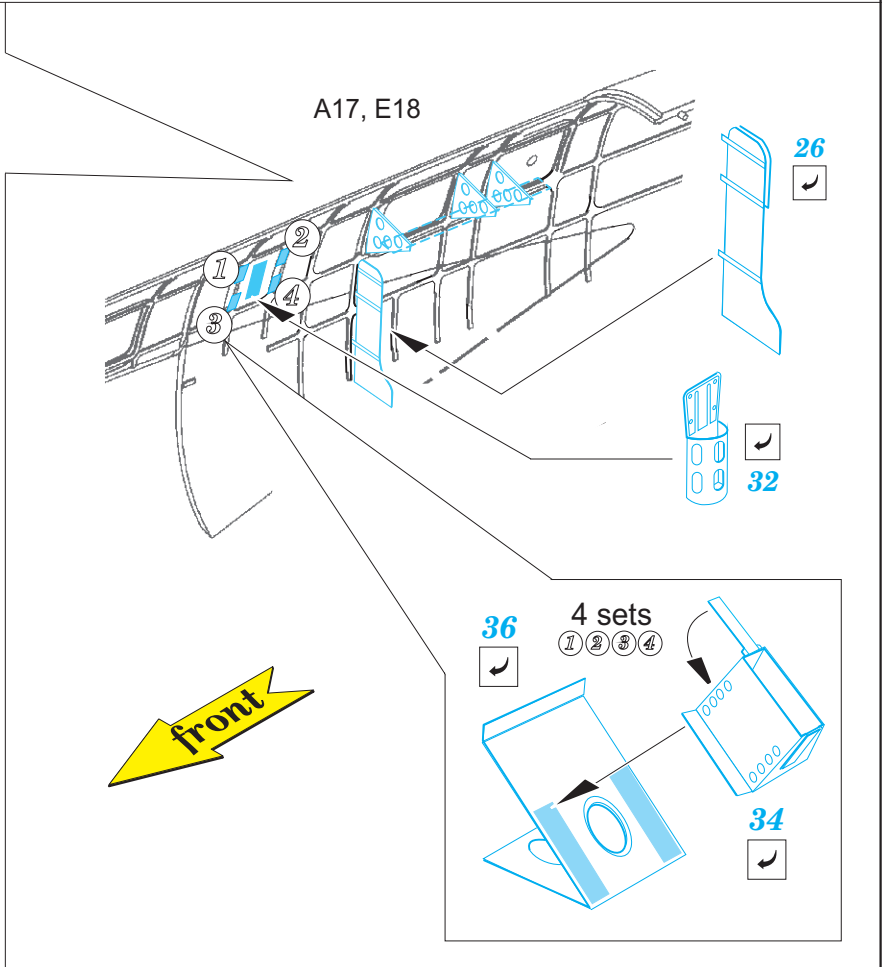

He 111H-3 radio compartment

eduard

49 887

1/48

detail set for 1/48 ICM kit • sada detailů pro stavebnici 1/48 ICM

- APPLY EXPRESS MASK AND PAINT BEFORE GLUING
POUŽIT EXPRESS MASK NABARVIT PŘED SLEPENÍM
 - SYMMETRICAL ASSEMBLY
SYMETRICKÁ MONTÁŽ
 - REMOVE
ODSTRANIT
 - GRIND
OBROUSIT
 - DRILL HOLE
VRTAT OTVOR
 - COLORED ETCHED PARTS
LEPTANÉ BAREVNÉ DÍLY
 - ETCHED PARTS
LEPTANÉ NEBAREVNÉ DÍLY
 - ORIGINAL KIT PARTS
PŮVODNÍ DÍLY STAVEBNICE
- BEND
OHNOUT
 - OPTION
VOLBA
 - REPLACE
NAHRADIT

ORIGINAL KIT PARTS PŮVODNÍ DÍLY STAVEBNICE	PHOTO-ETCHED PARTS LEPTANÉ DÍLY	PARTS TO BE REMOVED DÍLY K ODSTRANĚNÍ	FILL TMELIT
---	------------------------------------	--	----------------

Related products:

FE 887 He 111H-3 seatbelts STEEL 1/48

FE 886 + 49 886 He 111H-3 1/48

49 886 He 111H-3 nose interior 1/48

48 947 He 111H-3 undercarriage 1/48

48 948 He 111H-3 bomb bay 1/48