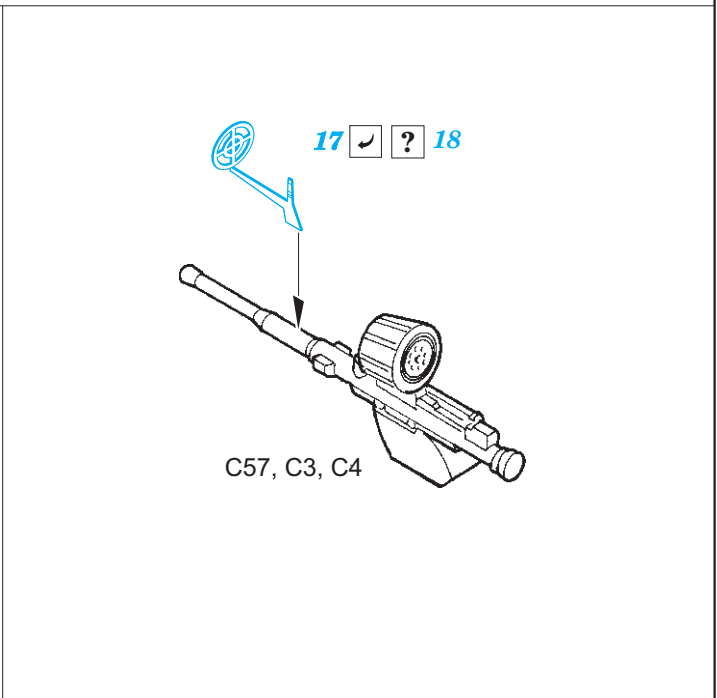

He 111H-3 radio compartment

eduard

49 887

1/48

detail set for 1/48 ICM kit • sada detailů pro stavebnici 1/48 ICM

- APPLY EXPRESS MASK AND PAINT BEFORE GLUING
POUŽIT EXPRESS MASK NABARVIT PŘED SLEPENÍM
 - SYMMETRICAL ASSEMBLY
SYMETRICKÁ MONTÁŽ
 - REMOVE
ODSTRANIT
 - GRIND
OBROUSIT
 - DRILL HOLE
VRTAT OTVOR
 - COLORED ETCHED PARTS
LEPTANÉ BAREVNÉ DÍLY
 - ETCHED PARTS
LEPTANÉ NEBAREVNÉ DÍLY
 - ORIGINAL KIT PARTS
PŮVODNÍ DÍLY STAVEBNICE
- BEND
OHNOUT
 - OPTION
VOLBA
 - REPLACE
NAHRADIT

ORIGINAL KIT PARTS PŮVODNÍ DÍLY STAVEBNICE	PHOTO-ETCHED PARTS LEPTANÉ DÍLY	PARTS TO BE REMOVED DÍLY K ODSTRANĚNÍ	FILL TMELIT
---	------------------------------------	--	----------------

Related products:

FE 887 He 111H-3 seatbelts STEEL 1/48

FE 886 + 49 886 He 111H-3 1/48

49 886 He 111H-3 nose interior 1/48

48 947 He 111H-3 undercarriage 1/48

48 948 He 111H-3 bomb bay 1/48