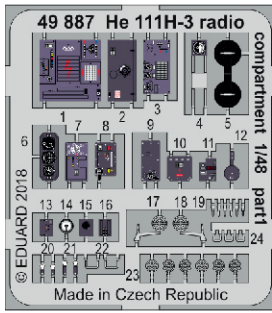

He 111H-3 radio compartment

eduard

49 887

1/48

detail set for 1/48 ICM kit • sada detailů pro stavebnici 1/48 ICM

- APPLY EXPRESS MASK AND PAINT BEFORE GLUING
POUŽIT EXPRESS MASK NABARVIT PŘED SLEPENÍM
 - SYMMETRICAL ASSEMBLY
SYMETRICKÁ MONTÁŽ
 - REMOVE
ODSTRANIT
 - GRIND
OBROUSIT
 - DRILL HOLE
VRTAT OTVOR
 - COLORED ETCHED PARTS
LEPTANÉ BAREVNÉ DÍLY
 - ETCHED PARTS
LEPTANÉ NEBAREVNÉ DÍLY
 - ORIGINAL KIT PARTS
PŮVODNÍ DÍLY STAVEBNICE
- BEND
OHNOUT
 - OPTION
VOLBA
 - REPLACE
NAHRADIT

ORIGINAL KIT PARTS PŮVODNÍ DÍLY STAVEBNICE	PHOTO-ETCHED PARTS LEPTANÉ DÍLY	PARTS TO BE REMOVED DÍLY K ODSTRANĚNÍ	FILL TMELIT
---	------------------------------------	--	----------------

Related products:

FE 887 He 111H-3 seatbelts STEEL 1/48

FE 886 + 49 886 He 111H-3 1/48

49 886 He 111H-3 nose interior 1/48

48 947 He 111H-3 undercarriage 1/48

48 948 He 111H-3 bomb bay 1/48