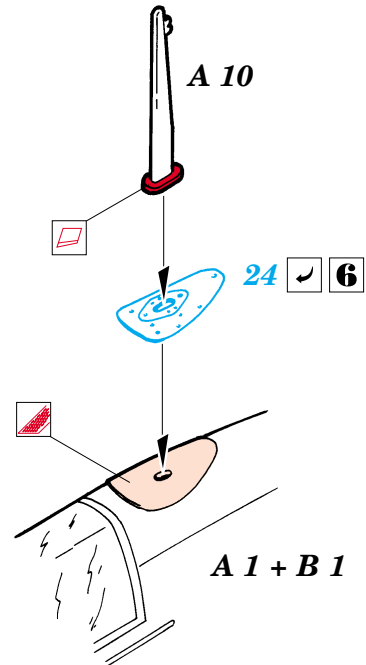

Spitfire Mk.IX

FE142

1/48 scale detail set for ICM kit • sada detailů pro model ICM 1/48

PRINT

požité barvy
used colors

- | | |
|--|--|
| 1 INTERIOR GREEN
INTER. ZELENÁ | 5 RED
ČERVENÁ |
| 2 BLACK
ČERNÁ | 6 CAMOUFLAGE COLOR
BARVA KAMUFLÁ E |
| 3 ALUMINIUM
HLINÍK | |
| 4 TAN
BÉ OVÁ | |

- | | |
|--|---|
| | SYMMETRICAL ASSEMBLY
SYMETRICKÁ MONTÁŽ |
| | REMOVE
ODSTRANIT |
| | BEND
OHNOUT |
| | REPLACE
NAHRADIT |
| | GRIND
OBROUSIT |
| | OPTION
VOLBA |

ORIGINAL KIT PARTS
PŮVODNÍ DÍLY STAVEBNICE

PHOTO-ETCHED PARTS
LEPTANÉ DÍLY

PARTS TO BE REMOVED
DÍLY K ODSTRANĚNÍ

References: - SAM Publ. : Spitfire

**Look for Express Mask XF 097
for 1/48 Spitfire
(not included in this set)**