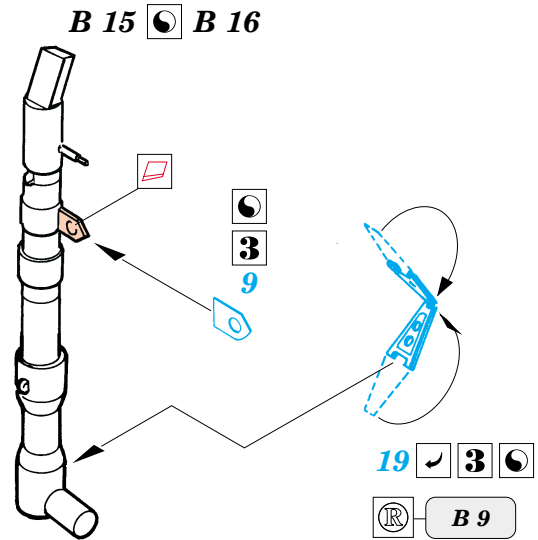

- | | |
|--|---|
| | SYMMETRICAL ASSEMBLY
SYMETRICKÁ MONTÁŽ |
| | REMOVE
ODSTRANIT |
| | BEND
OHNOUT |
| | REPLACE
NAHRADIT |
| | GRIND
OBROUSIT |
| | OPTION
VOLBA |

ORIGINAL KIT PARTS
PŮVODNÍ DÍLY STAVEBNICE

PHOTO-ETCHED PARTS
LEPTANÉ DÍLY

PARTS TO BE REMOVED
DÍLY K ODSTRANĚNÍ

References: - SAM Publ. : Spitfire

**Look for Express Mask XF 097
for 1/48 Spitfire
(not included in this set)**