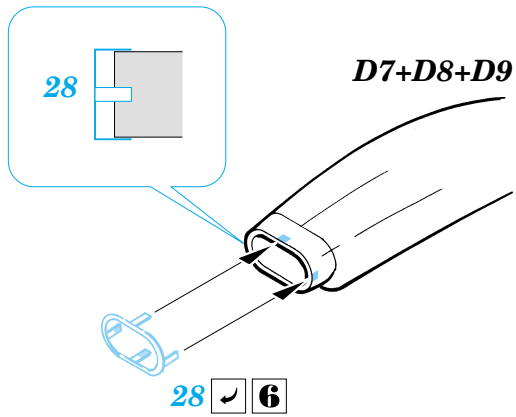

- | | |
|--|---|
| | SYMMETRICAL ASSEMBLY
SYMETRICKÁ MONTÁŽ |
| | REMOVE
ODSTRANIT |
| | BEND
OHNOUT |
| | REPLACE
NAHRADIT |
| | GRIND
OBROUSIT |
| | OPTION
VOLBA |

ORIGINAL KIT PARTS
PŮVODNÍ DÍLY STAVEBNICE

PHOTO-ETCHED PARTS
LEPTANÉ DÍLY

PARTS TO BE REMOVED
DÍLY K ODSTRANĚNÍ

References: - SAM Publ. : Spitfire

**Look for Express Mask XF 097
for 1/48 Spitfire
(not included in this set)**