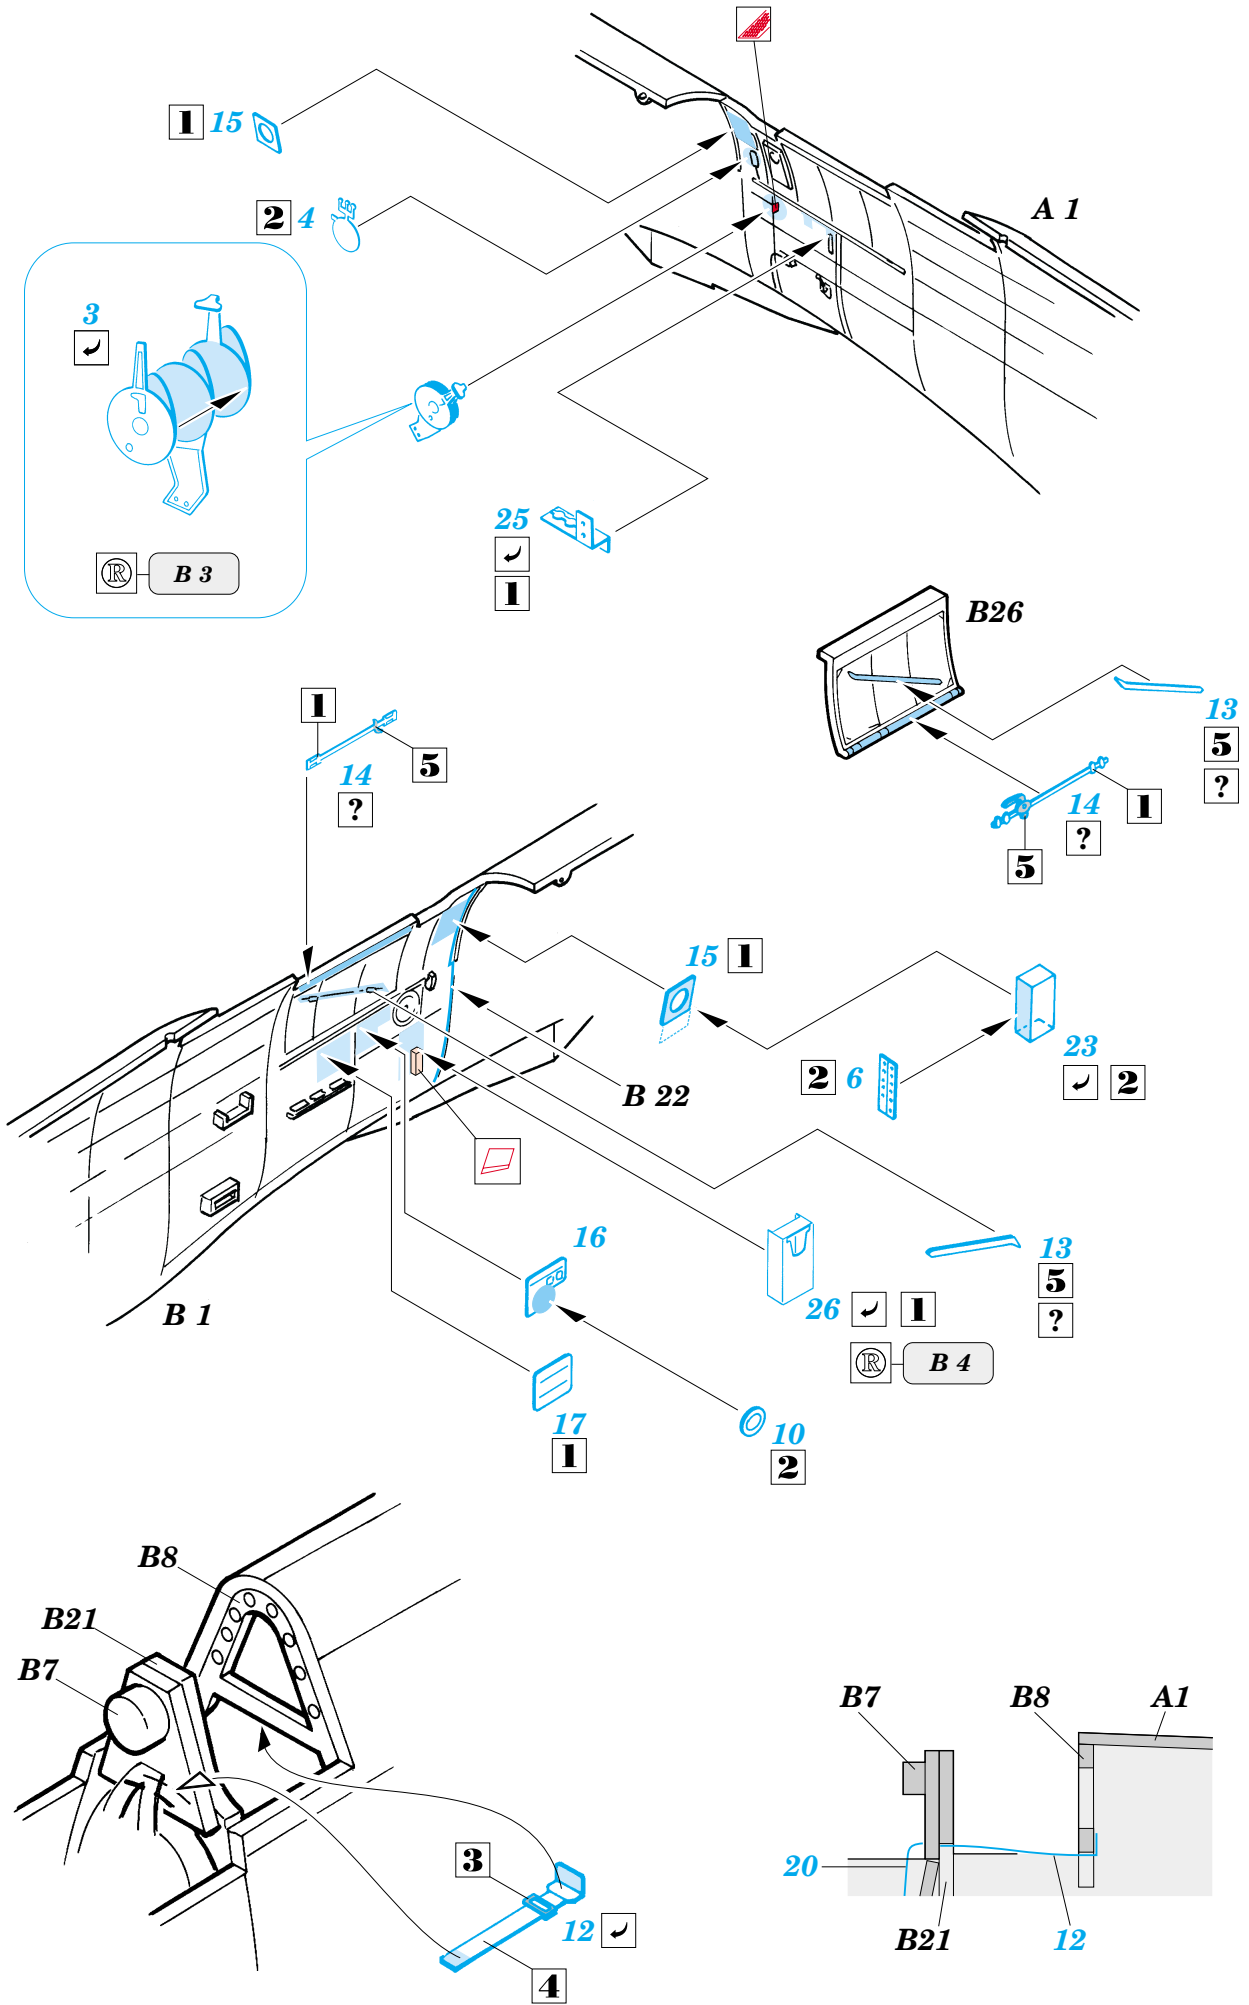

Spitfire Mk.IX

FE142

1/48 scale detail set for ICM kit • sada detailů pro model ICM 1/48

PRINT

požité barvy
used colors

- | | |
|--|--|
| 1 INTERIOR GREEN
INTER. ZELENÁ | 5 RED
ČERVENÁ |
| 2 BLACK
ČERNÁ | 6 CAMOUFLAGE COLOR
BARVA KAMUFLÁ E |
| 3 ALUMINIUM
HLINÍK | |
| 4 TAN
BÉ OVÁ | |

- | | |
|--|---|
| | SYMMETRICAL ASSEMBLY
SYMETRICKÁ MONTÁŽ |
| | REMOVE
ODSTRANIT |
| | BEND
OHNOUT |
| | REPLACE
NAHRADIT |
| | GRIND
OBROUSIT |
| | OPTION
VOLBA |

ORIGINAL KIT PARTS
PŮVODNÍ DÍLY STAVEBNICE

PHOTO-ETCHED PARTS
LEPTANÉ DÍLY

PARTS TO BE REMOVED
DÍLY K ODSTRANĚNÍ

References: - SAM Publ. : Spitfire

**Look for Express Mask XF 097
for 1/48 Spitfire
(not included in this set)**