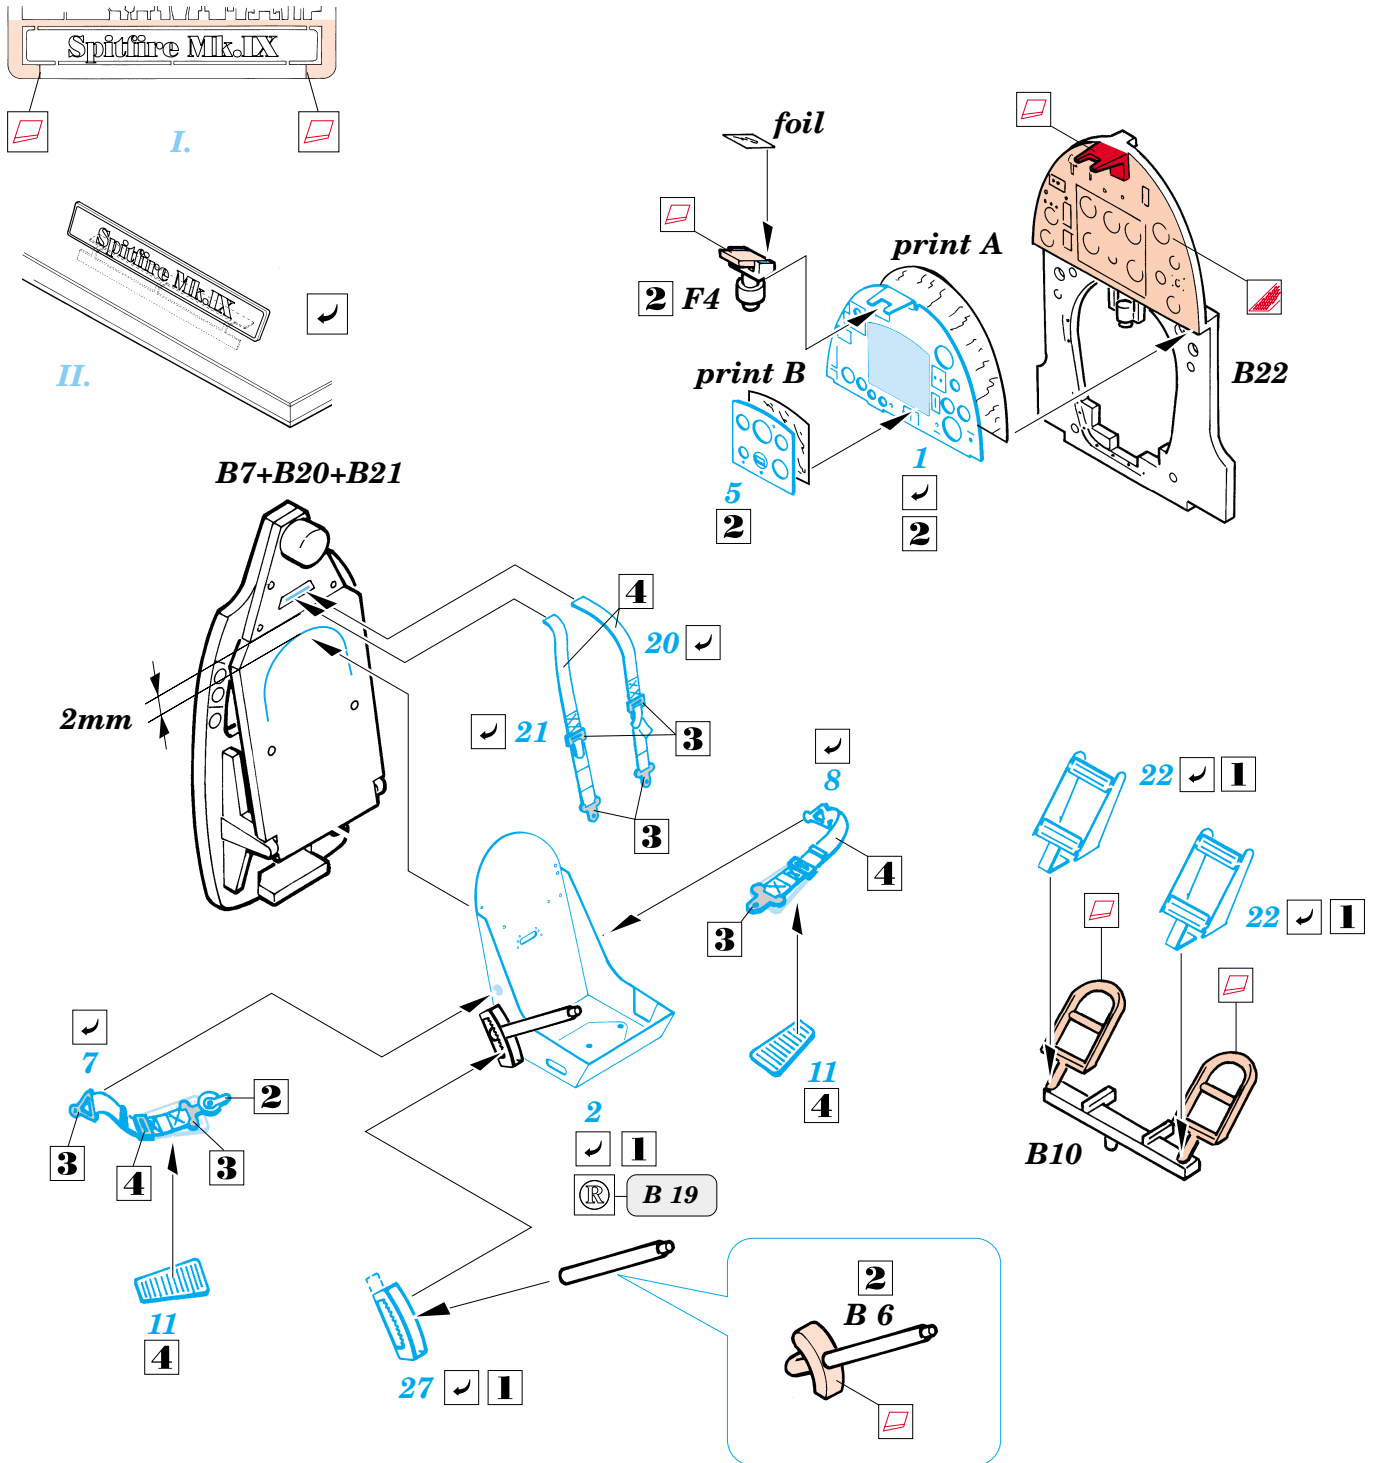

Spitfire Mk.IX

FE142

1/48 scale detail set for ICM kit • sada detailů pro model ICM 1/48

PRINT

požité barvy
used colors

- | | |
|--|--|
| 1 INTERIOR GREEN
INTER. ZELENÁ | 5 RED
ČERVENÁ |
| 2 BLACK
ČERNÁ | 6 CAMOUFLAGE COLOR
BARVA KAMUFLÁ E |
| 3 ALUMINIUM
HLINÍK | |
| 4 TAN
BÉ OVÁ | |

- | | |
|--|---|
| | SYMMETRICAL ASSEMBLY
SYMETRICKÁ MONTÁŽ |
| | REMOVE
ODSTRANIT |
| | BEND
OHNOUT |
| | REPLACE
NAHRADIT |
| | GRIND
OBROUSIT |
| | OPTION
VOLBA |

ORIGINAL KIT PARTS
PŮVODNÍ DÍLY STAVEBNICE

PHOTO-ETCHED PARTS
LEPTANÉ DÍLY

PARTS TO BE REMOVED
DÍLY K ODSTRANĚNÍ

References: - SAM Publ. : Spitfire

**Look for Express Mask XF 097
for 1/48 Spitfire
(not included in this set)**