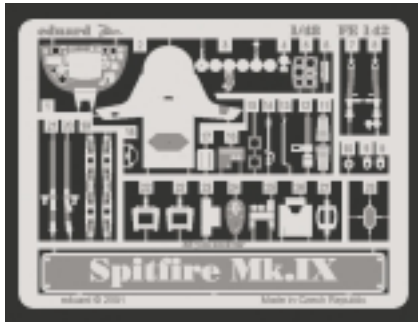

Spitfire Mk.IX

FE142

1/48 scale detail set for ICM kit • sada detailů pro model ICM 1/48

PRINT

požité barvy
used colors

- | | |
|--|--|
| 1 INTERIOR GREEN
INTER. ZELENÁ | 5 RED
ČERVENÁ |
| 2 BLACK
ČERNÁ | 6 CAMOUFLAGE COLOR
BARVA KAMUFLÁ E |
| 3 ALUMINIUM
HLINÍK | |
| 4 TAN
BÉ OVÁ | |

- | | |
|--|---|
| | SYMMETRICAL ASSEMBLY
SYMETRICKÁ MONTÁŽ |
| | REMOVE
ODSTRANIT |
| | BEND
OHNOUT |
| | REPLACE
NAHRADIT |
| | GRIND
OBROUSIT |
| | OPTION
VOLBA |

ORIGINAL KIT PARTS
PŮVODNÍ DÍLY STAVEBNICE

PHOTO-ETCHED PARTS
LEPTANÉ DÍLY

PARTS TO BE REMOVED
DÍLY K ODSTRANĚNÍ

References: - SAM Publ. : Spitfire

**Look for Express Mask XF 097
for 1/48 Spitfire
(not included in this set)**