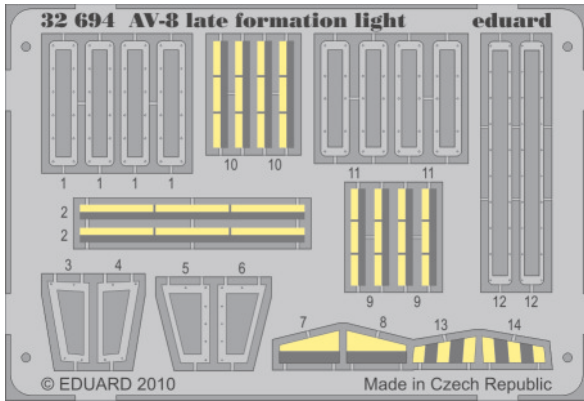

AV-8 late formation light

1/32 scale detail set for Trumpeter kit • sada detailů pro model 1/32 Trumpeter

eduard

32 694

- APPLY EXPRESS MASK AND PAINT BEFORE GLUING
POUŽIT EXPRESS MASK NABARVIT PŘED SLEPENÍM
- SYMMETRICAL ASSEMBLY
SYMETRICKÁ MONTÁŽ
- REMOVE
ODSTRANIT
- GRIND
OBROUSIT
- DRILL HOLE
VRTAT OTVOR
- BEND
OHNOUT
- OPTION
VOLBA
- REPLACE
NAHRADIT

ORIGINAL KIT PARTS
PŮVODNÍ DÍLY STAVEBNICE
 PHOTO-ETCHED PARTS
LEPTANÉ DÍLY
 PARTS TO BE REMOVED
DÍLY K ODSTRANĚNÍ
 FILL
TMELIT