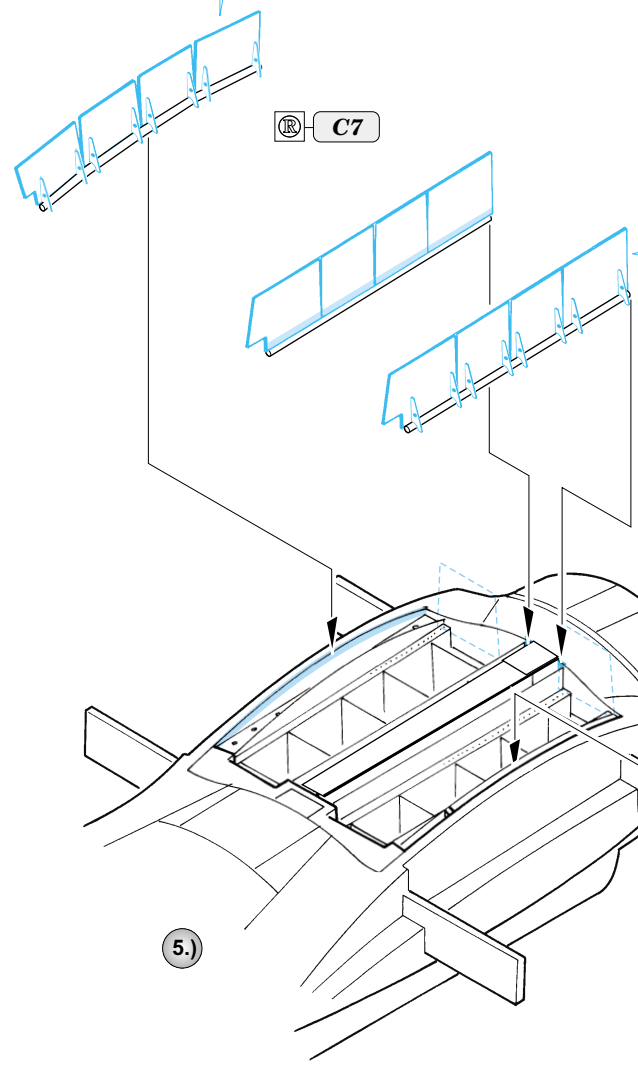

ORIGINAL KIT PARTS
PŮVODNÍ DÍLY STAVEBNICE

PHOTO-ETCHED PARTS
LEPTANÉ DÍLY

PARTS TO BE REMOVED
DÍLY K ODSTRANĚNÍ

FILL
TMELIT

1.) 2 sets

2.)

3.)

4.)

6.)

5.)

REFERENCES:
Aero Detail No.18 - Heinkel He 111
Modelpres Publ. - Heinkel He 111