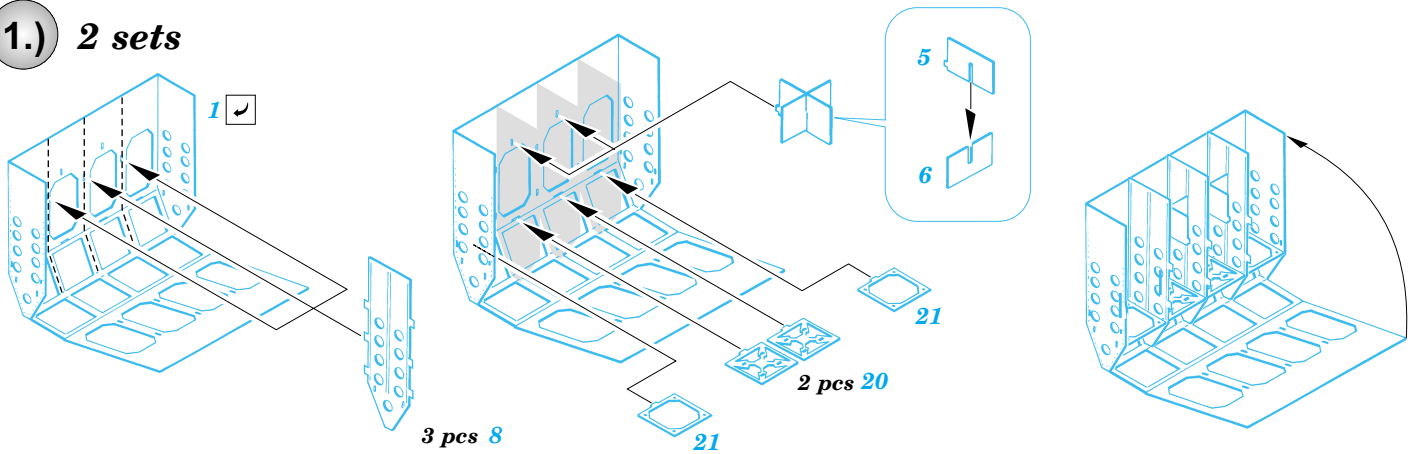

He 111 H-6 bomb bay

eduard

72 437

1/72 scale detail set for Hasegawa kit • sada detailů pro model 1/72 Hasegawa

- APPLY EXPRESS MASK AND PAINT BEFORE GLUING
POUŽIT EXPRESS MASK NABARVIT PŘED SLEPENÍM
- SYMMETRICAL ASSEMBLY
SYMETRICKÁ MONTÁŽ
- REMOVE
ODSTRANIT
- GRIND
OBROUSIT
- DRILL HOLE
VRTAT OTVOR
- BEND
OHNOUT
- OPTION
VOLBA
- REPLACE
NAHRADIT

ORIGINAL KIT PARTS
PŮVODNÍ DÍLY STAVEBNICE

PHOTO-ETCHED PARTS
LEPTANÉ DÍLY

PARTS TO BE REMOVED
DÍLY K ODSTRANĚNÍ

FILL
TMELIT

1.) 2 sets

2.)

3.)

4.)