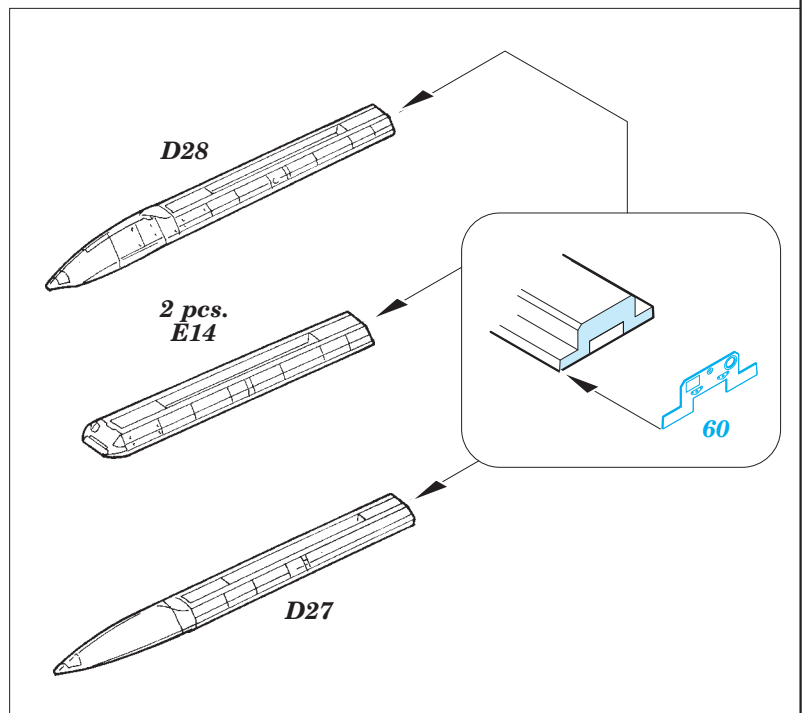

# F-14A exterior

eduard

48 909

detail set for 1/48 TAMIYA No. 61114 kit • sada detailů pro stavebnici 1/48 TAMIYA No. 61114

- APPLY EXPRESS MASK AND PAINT BEFORE GLUING  
POUŽIT EXPRESS MASK NABARVIT PŘED SLEPENÍM
- SYMMETRICAL ASSEMBLY  
SYMETRICKÁ MONTÁŽ
- REMOVE  
ODSTRANIT
- GRIND  
OBROUSIT
- DRILL HOLE  
VRTÁT OTVOR
- BEND  
OHNOUT
- OPTION  
VOLBA
- REPLACE  
NAHRADIT
- 1** COLORED ETCHED PARTS  
LEPTANÉ BAREVNÉ DÍLY
- 1** ETCHED PARTS  
LEPTANÉ NEBAREVNÉ DÍLY
- 1** ORIGINAL KIT PARTS  
PŮVODNÍ DÍLY STAVEBNICE

ORIGINAL KIT PARTS  
PŮVODNÍ DÍLY STAVEBNICE

PHOTO-ETCHED PARTS  
LEPTANÉ DÍLY

PARTS TO BE REMOVED  
DÍLY K ODSTRANĚNÍ

FILL  
TMELIT

**step 1**  
✓ 40 **B10**

Ⓜ **B25**  
✓ 4

plastic  
∅0,4 x 4,8 mm  
3 pcs.