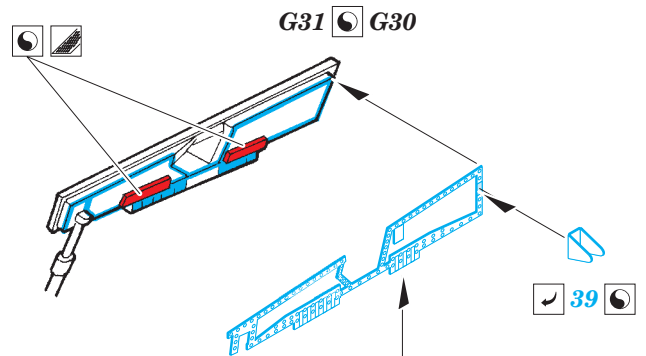

ORIGINAL KIT PARTS  
PŮVODNÍ DÍLY STAVEBNICE

PHOTO-ETCHED PARTS  
LEPTANÉ DÍLY

PARTS TO BE REMOVED  
DÍLY K ODSTRANĚNÍ

FILL  
TMELIT

**step 1**  
✓ 40 **B10**

Ⓜ **B25**  
✓ 4

plastic  
∅0,4 x 4,8 mm  
3 pcs.