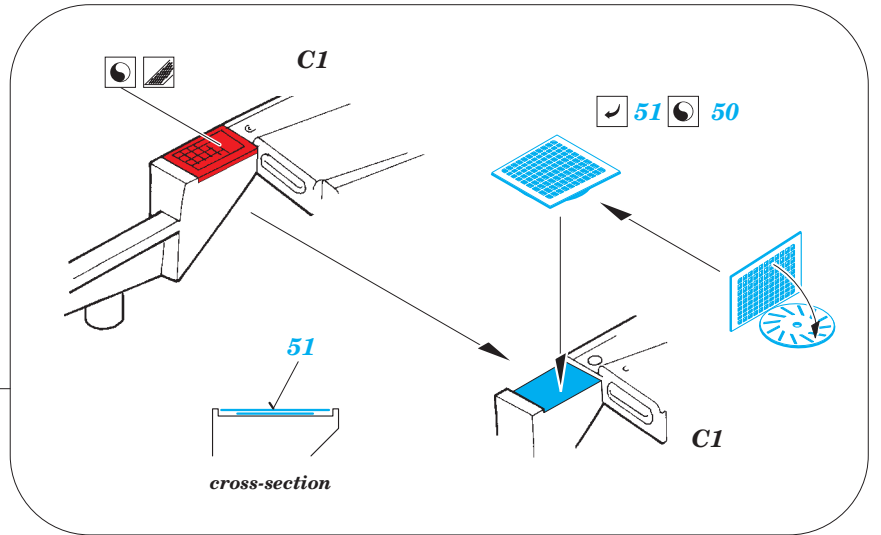

# F-14A exterior

eduard

48 909

detail set for 1/48 TAMIYA No. 61114 kit • sada detailů pro stavebnici 1/48 TAMIYA No. 61114

- APPLY EXPRESS MASK AND PAINT BEFORE GLUING  
POUŽIT EXPRESS MASK NABARVIT PŘED SLEPENÍM
- SYMMETRICAL ASSEMBLY  
SYMETRICKÁ MONTÁŽ
- REMOVE  
ODSTRANIT
- GRIND  
OBROUSIT
- DRILL HOLE  
VRTÁT OTVOR
- BEND  
OHNOUT
- OPTION  
VOLBA
- REPLACE  
NAHRADIT
- 1** COLORED ETCHED PARTS  
LEPTANÉ BAREVNÉ DÍLY
- 1** ETCHED PARTS  
LEPTANÉ NEBAREVNÉ DÍLY
- 1** ORIGINAL KIT PARTS  
PŮVODNÍ DÍLY STAVEBNICE

ORIGINAL KIT PARTS  
PŮVODNÍ DÍLY STAVEBNICE

PHOTO-ETCHED PARTS  
LEPTANÉ DÍLY

PARTS TO BE REMOVED  
DÍLY K ODSTRANĚNÍ

FILL  
TMELIT

**step 1**  
✓ 40 **B10**

Ⓜ **B25**  
✓ 4

plastic  
∅0,4 x 4,8 mm  
3 pcs.

**final assembly**

**step 2**  
15

✓ 41

✓ 42

H20

H18, H19

H18, H19, H20

✓ 12