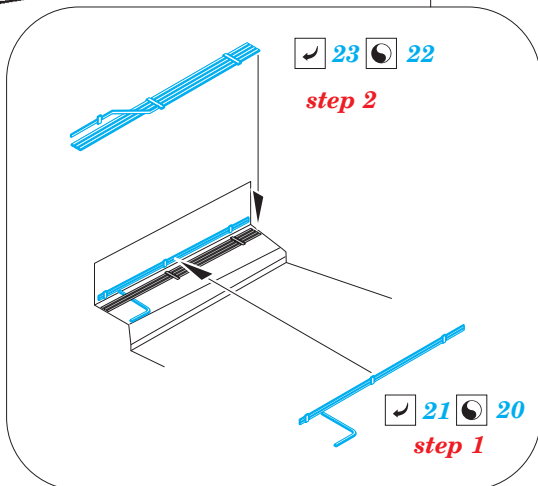

ORIGINAL KIT PARTS  
PŮVODNÍ DÍLY STAVEBNICE

PHOTO-ETCHED PARTS  
LEPTANÉ DÍLY

PARTS TO BE REMOVED  
DÍLY K ODSTRANĚNÍ

FILL  
TMELIT

**step 1**  
✓ 40 **B10**

Ⓜ **B25**  
✓ 4

plastic  
∅0,4 x 4,8 mm  
3 pcs.