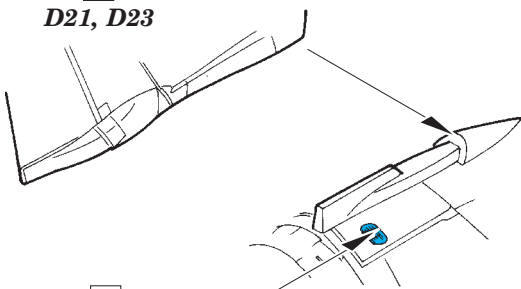

ORIGINAL KIT PARTS  
PŮVODNÍ DÍLY STAVEBNICE

PHOTO-ETCHED PARTS  
LEPTANÉ DÍLY

PARTS TO BE REMOVED  
DÍLY K ODSTRANĚNÍ

FILL  
TMELIT

**step 1**  
✓ 40 **B10**

Ⓜ **B25**  
✓ 4

plastic  
∅0,4 x 4,8 mm  
3 pcs.

**final assembly**

**step 2**  
15

✓ 41

✓ 42

H20

H18, H19

H18, H19, H20

✓ 12

H18, H19, H20

D22, D24

D21, D23

Ⓜ 29

59