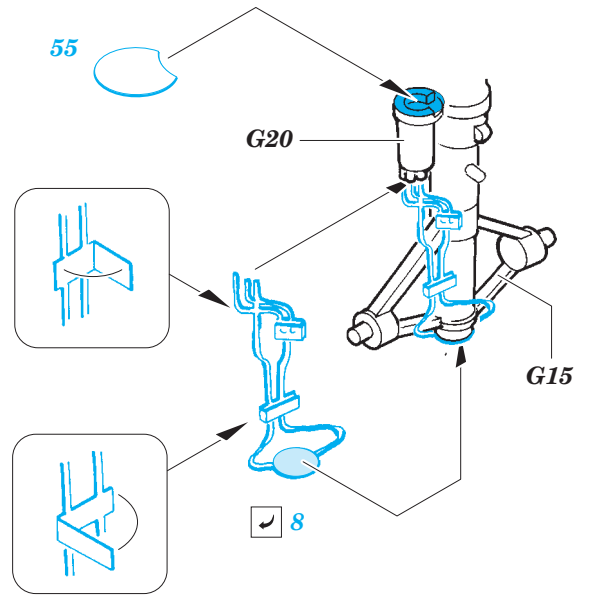

# F-14A exterior

eduard

48 909

detail set for 1/48 TAMIYA No. 61114 kit • sada detailů pro stavebnici 1/48 TAMIYA No. 61114

- APPLY EXPRESS MASK AND PAINT BEFORE GLUING  
POUŽIT EXPRESS MASK NABARVIT PŘED SLEPENÍM
- SYMMETRICAL ASSEMBLY  
SYMETRICKÁ MONTÁŽ
- REMOVE  
ODSTRANIT
- GRIND  
OBROUSIT
- DRILL HOLE  
VRTÁT OTVOR
- BEND  
OHNOUT
- OPTION  
VOLBA
- REPLACE  
NAHRADIT
- 1** COLORED ETCHED PARTS  
LEPTANÉ BAREVNÉ DÍLY
- 1** ETCHED PARTS  
LEPTANÉ NEBAREVNÉ DÍLY
- 1** ORIGINAL KIT PARTS  
PŮVODNÍ DÍLY STAVEBNICE

ORIGINAL KIT PARTS  
PŮVODNÍ DÍLY STAVEBNICE

PHOTO-ETCHED PARTS  
LEPTANÉ DÍLY

PARTS TO BE REMOVED  
DÍLY K ODSTRANĚNÍ

FILL  
TMELIT

**step 1**  
✓ 40 **B10**

Ⓜ **B25**  
✓ 4

plastic  
∅0,4 x 4,8 mm  
3 pcs.