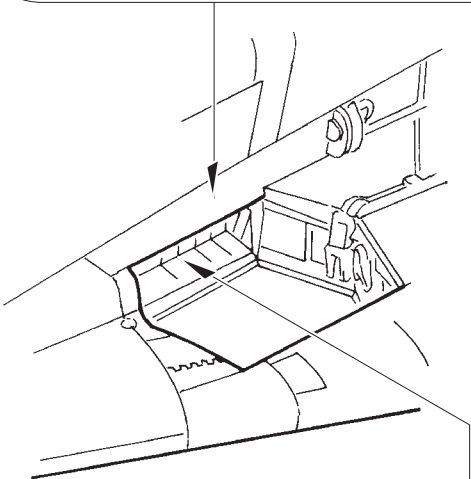

ORIGINAL KIT PARTS  
PŮVODNÍ DÍLY STAVEBNICE

PHOTO-ETCHED PARTS  
LEPTANÉ DÍLY

PARTS TO BE REMOVED  
DÍLY K ODSTRANĚNÍ

FILL  
TMELIT

**step 1**  
✓ 40 **B10**

Ⓜ **B25**  
✓ 4

plastic  
∅0,4 x 4,8 mm  
3 pcs.