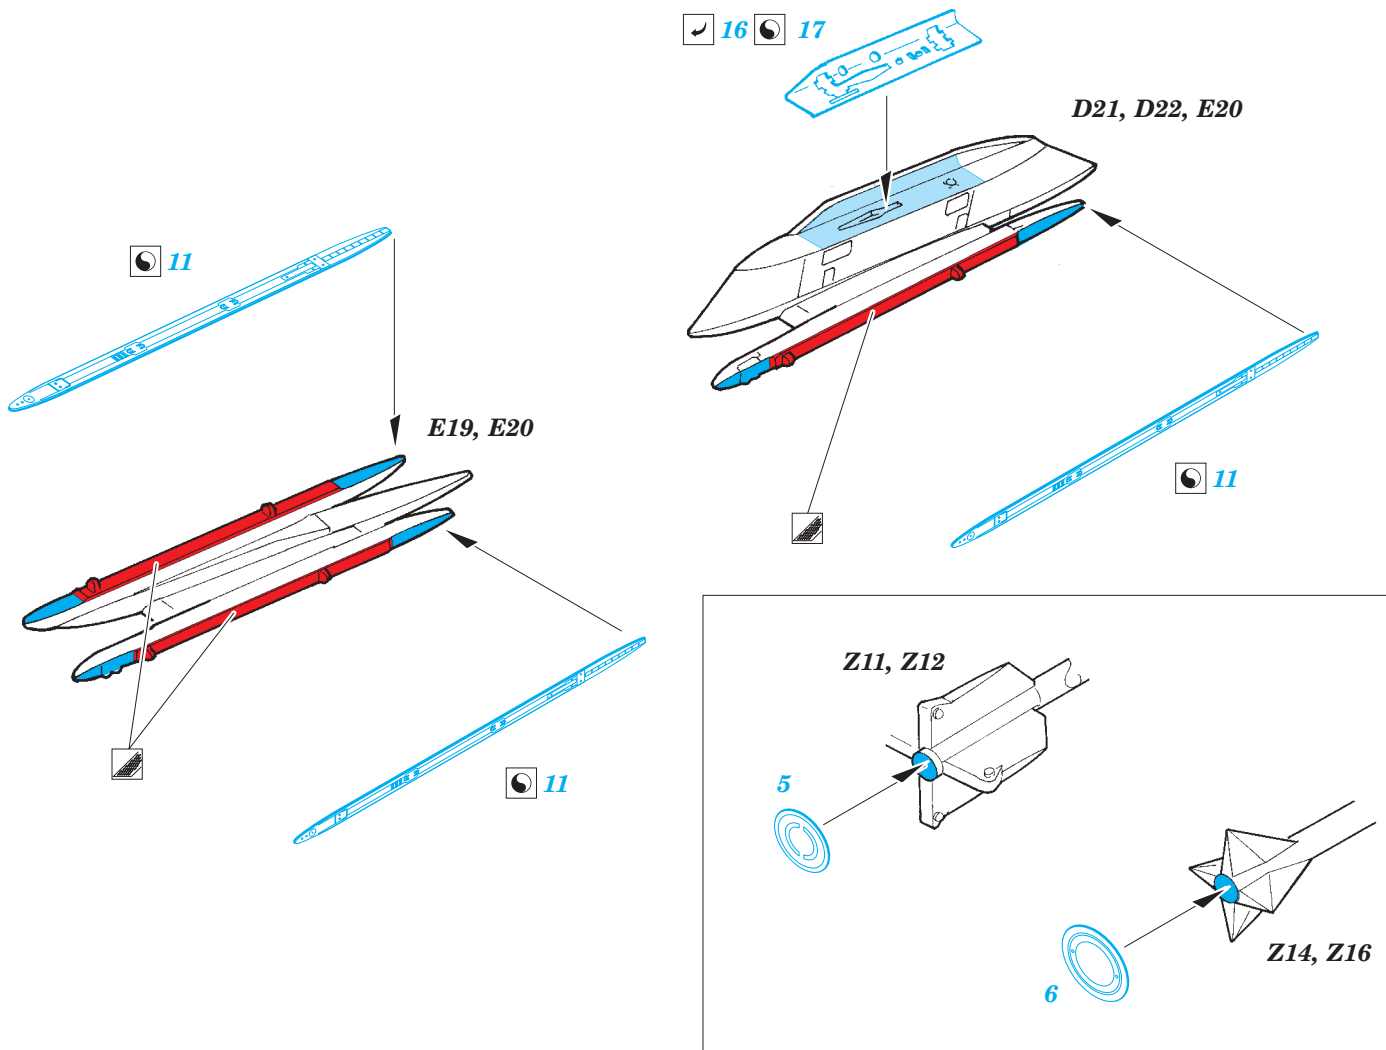

# F-14A exterior

eduard

48 909

detail set for 1/48 TAMIYA No. 61114 kit • sada detailů pro stavebnici 1/48 TAMIYA No. 61114

- APPLY EXPRESS MASK AND PAINT BEFORE GLUING  
POUŽIT EXPRESS MASK NABARVIT PŘED SLEPENÍM
- SYMMETRICAL ASSEMBLY  
SYMETRICKÁ MONTÁŽ
- REMOVE  
ODSTRANIT
- GRIND  
OBROUSIT
- DRILL HOLE  
VRTÁT OTVOR
- BEND  
OHNOUT
- OPTION  
VOLBA
- REPLACE  
NAHRADIT
- 1** COLORED ETCHED PARTS  
LEPTANÉ BAREVNÉ DÍLY
- 1** ETCHED PARTS  
LEPTANÉ NEBAREVNÉ DÍLY
- 1** ORIGINAL KIT PARTS  
PŮVODNÍ DÍLY STAVEBNICE

ORIGINAL KIT PARTS  
PŮVODNÍ DÍLY STAVEBNICE

PHOTO-ETCHED PARTS  
LEPTANÉ DÍLY

PARTS TO BE REMOVED  
DÍLY K ODSTRANĚNÍ

FILL  
TMELIT

**step 1**  
✓ 40 **B10**

Ⓜ **B25**  
✓ 4

plastic  
∅0,4 x 4,8 mm  
3 pcs.

**final assembly**

**step 2**  
15

✓ 41

✓ 42

H20

H18, H19

H18, H19, H20

✓ 12