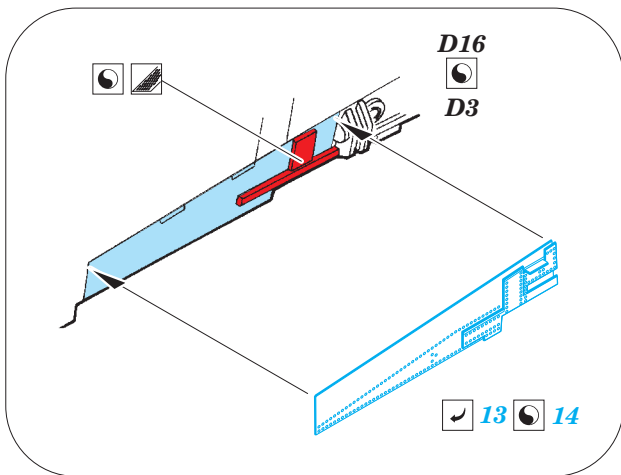

ORIGINAL KIT PARTS  
PŮVODNÍ DÍLY STAVEBNICE

PHOTO-ETCHED PARTS  
LEPTANÉ DÍLY

PARTS TO BE REMOVED  
DÍLY K ODSTRANĚNÍ

FILL  
TMELIT

**step 1**  
✓ 40 **B10**

Ⓜ **B25**  
✓ 4

plastic  
∅0,4 x 4,8 mm  
3 pcs.