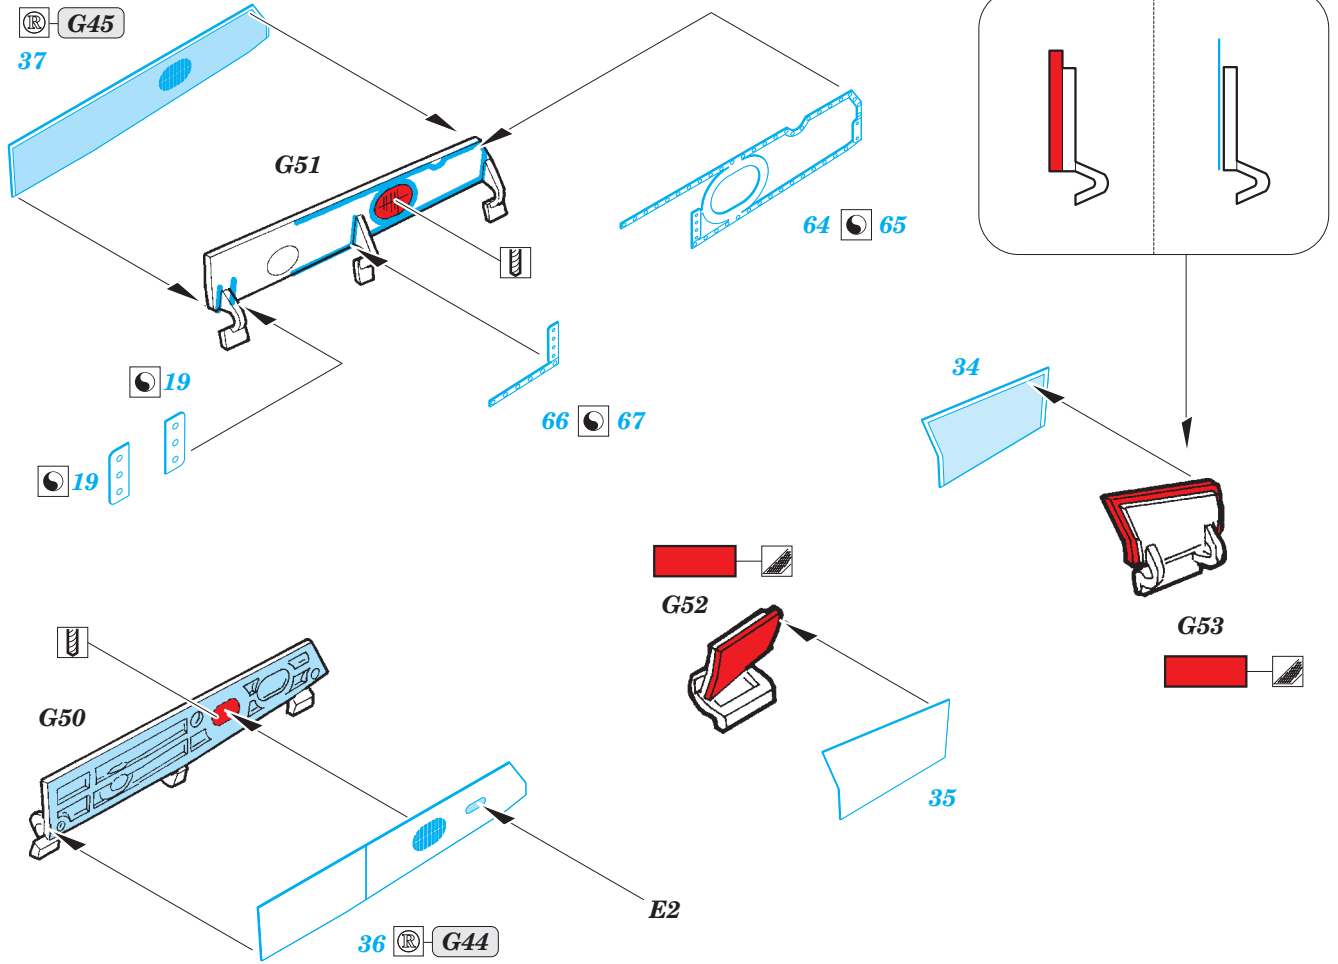

ORIGINAL KIT PARTS  
PŮVODNÍ DÍLY STAVEBNICE

PHOTO-ETCHED PARTS  
LEPTANÉ DÍLY

PARTS TO BE REMOVED  
DÍLY K ODSTRANĚNÍ

FILL  
TMELIT

**step 1**  
✓ 40 **B10**

Ⓜ **B25**  
✓ 4

plastic  
∅0,4 x 4,8 mm  
3 pcs.

**final assembly**

**step 2**  
15

✓ 41

✓ 42

H20

H18, H19

H18, H19, H20

✓ 12