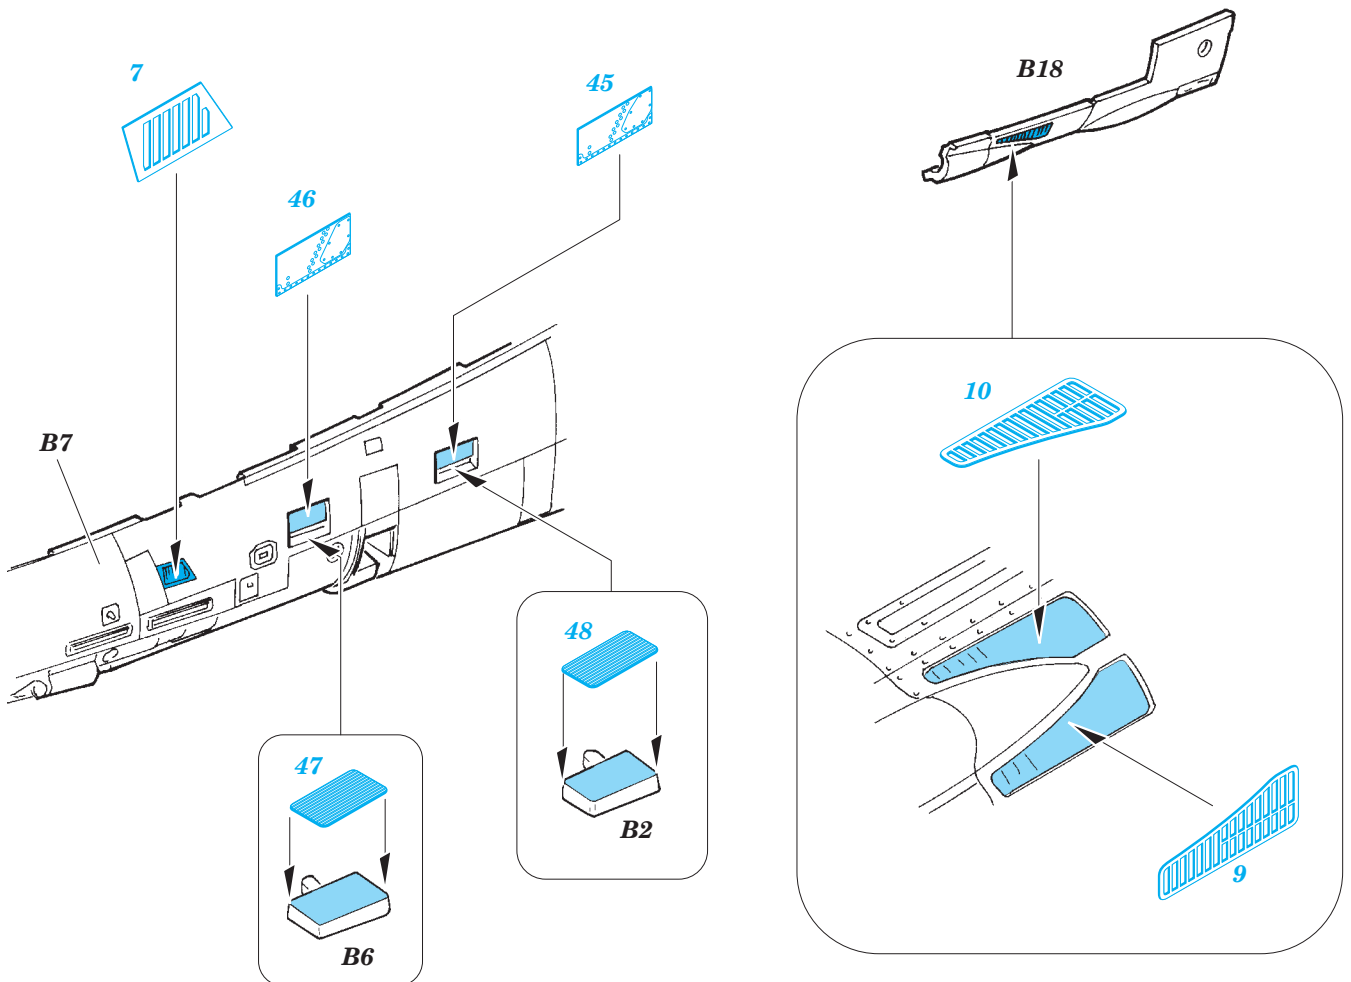

ORIGINAL KIT PARTS  
PŮVODNÍ DÍLY STAVEBNICE

PHOTO-ETCHED PARTS  
LEPTANÉ DÍLY

PARTS TO BE REMOVED  
DÍLY K ODSTRANĚNÍ

FILL  
TMELIT

**step 1**  
✓ 40 **B10**

Ⓜ **B25**  
✓ 4

plastic  
∅0,4 x 4,8 mm  
3 pcs.

**final assembly**

**step 2**  
15

✓ 41

✓ 42

H20

H18, H19

H18, H19, H20

✓ 12