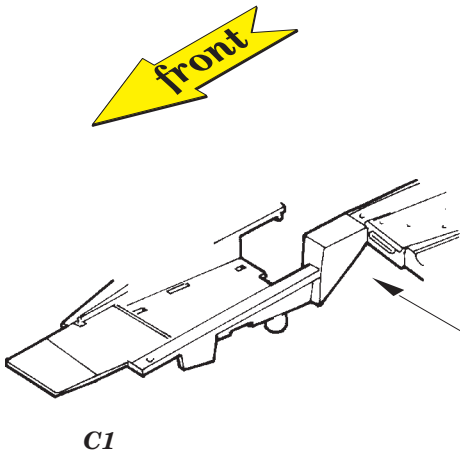

# F-14A exterior

eduard

48 909

detail set for 1/48 TAMIYA No. 61114 kit • sada detailů pro stavebnici 1/48 TAMIYA No. 61114

- APPLY EXPRESS MASK AND PAINT BEFORE GLUING  
POUŽIT EXPRESS MASK NABARVIT PŘED SLEPENÍM
- SYMMETRICAL ASSEMBLY  
SYMETRICKÁ MONTÁŽ
- REMOVE  
ODSTRANIT
- GRIND  
OBROUSIT
- DRILL HOLE  
VRTÁT OTVOR
- BEND  
OHNOUT
- OPTION  
VOLBA
- REPLACE  
NAHRADIT
- 1** COLORED ETCHED PARTS  
LEPTANÉ BAREVNÉ DÍLY
- 1** ETCHED PARTS  
LEPTANÉ NEBAREVNÉ DÍLY
- 1** ORIGINAL KIT PARTS  
PŮVODNÍ DÍLY STAVEBNICE

ORIGINAL KIT PARTS  
PŮVODNÍ DÍLY STAVEBNICE

PHOTO-ETCHED PARTS  
LEPTANÉ DÍLY

PARTS TO BE REMOVED  
DÍLY K ODSTRANĚNÍ

FILL  
TMELIT

**step 1**  
✓ 40 **B10**

Ⓜ **B25**  
✓ 4

plastic  
∅0,4 x 4,8 mm  
3 pcs.