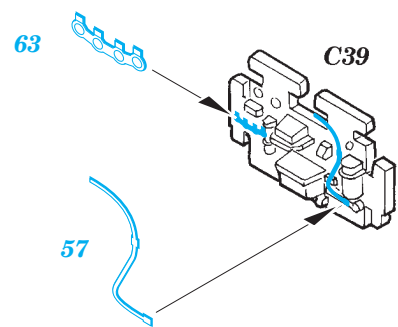

# F-14A exterior

eduard

48 909

detail set for 1/48 TAMIYA No. 61114 kit • sada detailů pro stavebnici 1/48 TAMIYA No. 61114

- APPLY EXPRESS MASK AND PAINT BEFORE GLUING  
POUŽIT EXPRESS MASK NABARVIT PŘED SLEPENÍM
- SYMMETRICAL ASSEMBLY  
SYMETRICKÁ MONTÁŽ
- REMOVE  
ODSTRANIT
- GRIND  
OBROUSIT
- DRILL HOLE  
VRTÁT OTVOR
- BEND  
OHNOUT
- OPTION  
VOLBA
- REPLACE  
NAHRADIT
- 1** COLORED ETCHED PARTS  
LEPTANÉ BAREVNÉ DÍLY
- 1** ETCHED PARTS  
LEPTANÉ NEBAREVNÉ DÍLY
- 1** ORIGINAL KIT PARTS  
PŮVODNÍ DÍLY STAVEBNICE

ORIGINAL KIT PARTS  
PŮVODNÍ DÍLY STAVEBNICE

PHOTO-ETCHED PARTS  
LEPTANÉ DÍLY

PARTS TO BE REMOVED  
DÍLY K ODSTRANĚNÍ

FILL  
TMELIT

**step 1**  
✓ 40 **B10**

Ⓜ **B25**  
✓ 4

plastic  
∅0,4 x 4,8 mm  
3 pcs.