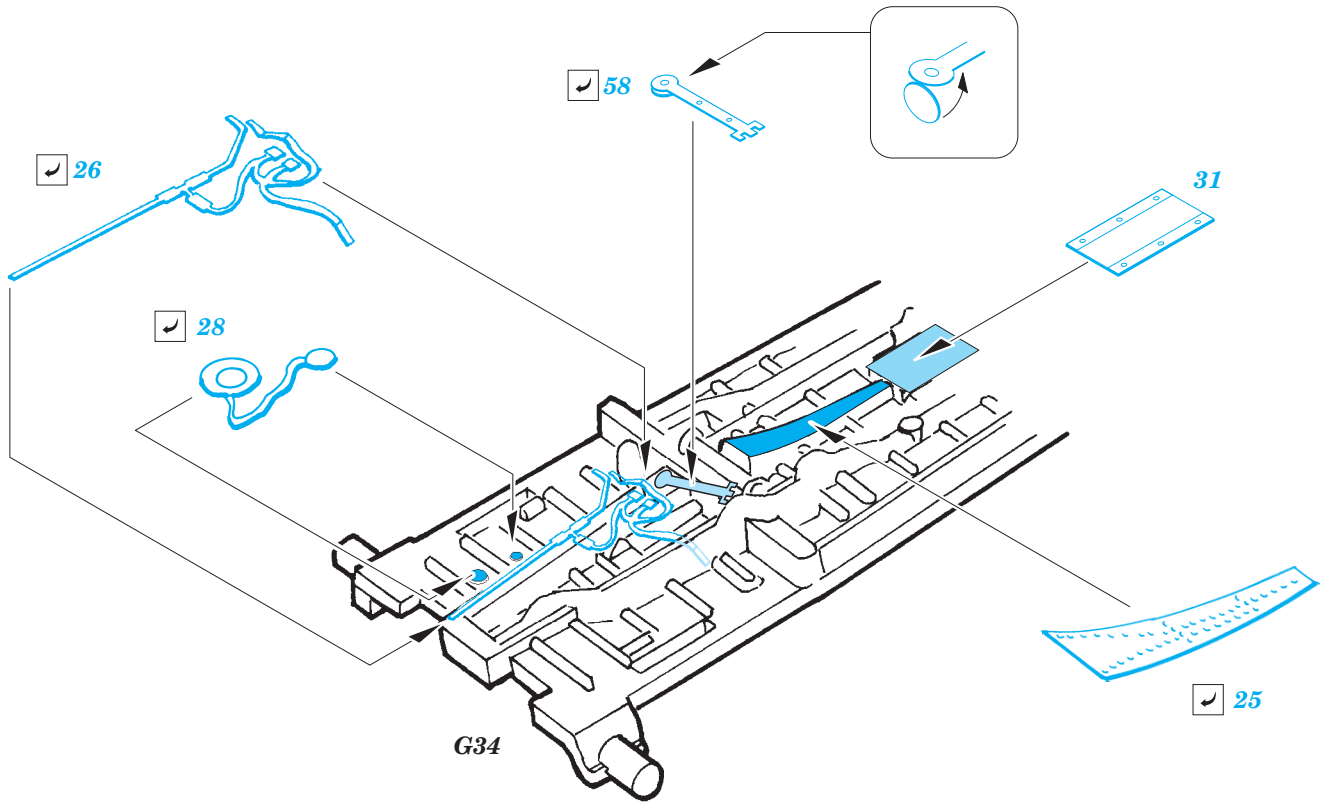

# F-14A exterior

eduard

48 909

detail set for 1/48 TAMIYA No. 61114 kit • sada detailů pro stavebnici 1/48 TAMIYA No. 61114

- APPLY EXPRESS MASK AND PAINT BEFORE GLUING  
POUŽIT EXPRESS MASK NABARVIT PŘED SLEPENÍM
- SYMMETRICAL ASSEMBLY  
SYMETRICKÁ MONTÁŽ
- REMOVE  
ODSTRANIT
- GRIND  
OBROUSIT
- DRILL HOLE  
VRTÁT OTVOR
- BEND  
OHNOUT
- OPTION  
VOLBA
- REPLACE  
NAHRADIT
- 1** COLORED ETCHED PARTS  
LEPTANÉ BAREVNÉ DÍLY
- 1** ETCHED PARTS  
LEPTANÉ NEBAREVNÉ DÍLY
- 1** ORIGINAL KIT PARTS  
PŮVODNÍ DÍLY STAVEBNICE

ORIGINAL KIT PARTS  
PŮVODNÍ DÍLY STAVEBNICE

PHOTO-ETCHED PARTS  
LEPTANÉ DÍLY

PARTS TO BE REMOVED  
DÍLY K ODSTRANĚNÍ

FILL  
TMELIT

**step 1**  
✓ 40 **B10**

Ⓜ **B25**  
✓ 4

plastic  
∅0,4 x 4,8 mm  
3 pcs.