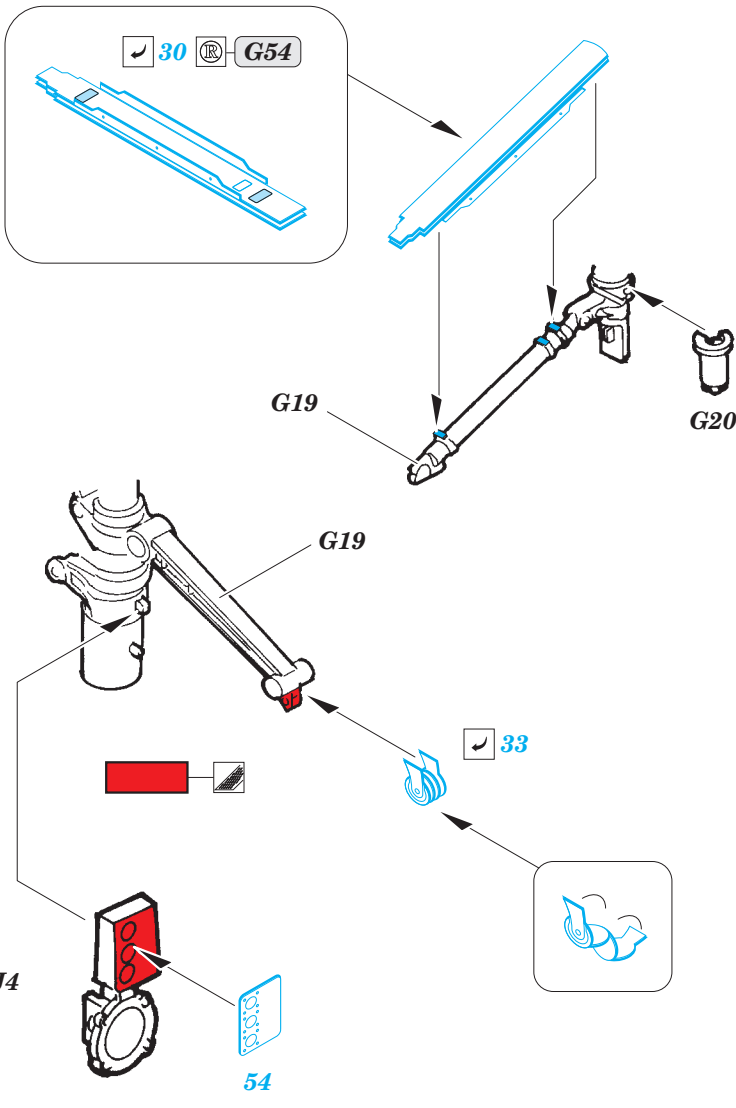

# F-14A exterior

eduard

48 909

detail set for 1/48 TAMIYA No. 61114 kit • sada detailů pro stavebnici 1/48 TAMIYA No. 61114

- APPLY EXPRESS MASK AND PAINT BEFORE GLUING  
POUŽIT EXPRESS MASK NABARVIT PŘED SLEPENÍM
- SYMMETRICAL ASSEMBLY  
SYMETRICKÁ MONTÁŽ
- REMOVE  
ODSTRANIT
- GRIND  
OBROUSIT
- DRILL HOLE  
VRTÁT OTVOR
- BEND  
OHNOUT
- OPTION  
VOLBA
- REPLACE  
NAHRADIT
- 1** COLORED ETCHED PARTS  
LEPTANÉ BAREVNÉ DÍLY
- 1** ETCHED PARTS  
LEPTANÉ NEBAREVNÉ DÍLY
- 1** ORIGINAL KIT PARTS  
PŮVODNÍ DÍLY STAVEBNICE

ORIGINAL KIT PARTS  
PŮVODNÍ DÍLY STAVEBNICE

PHOTO-ETCHED PARTS  
LEPTANÉ DÍLY

PARTS TO BE REMOVED  
DÍLY K ODSTRANĚNÍ

FILL  
TMELIT

**step 1**  
✓ 40 **B10**

Ⓜ **B25**  
✓ 4

plastic  
∅0,4 x 4,8 mm  
3 pcs.