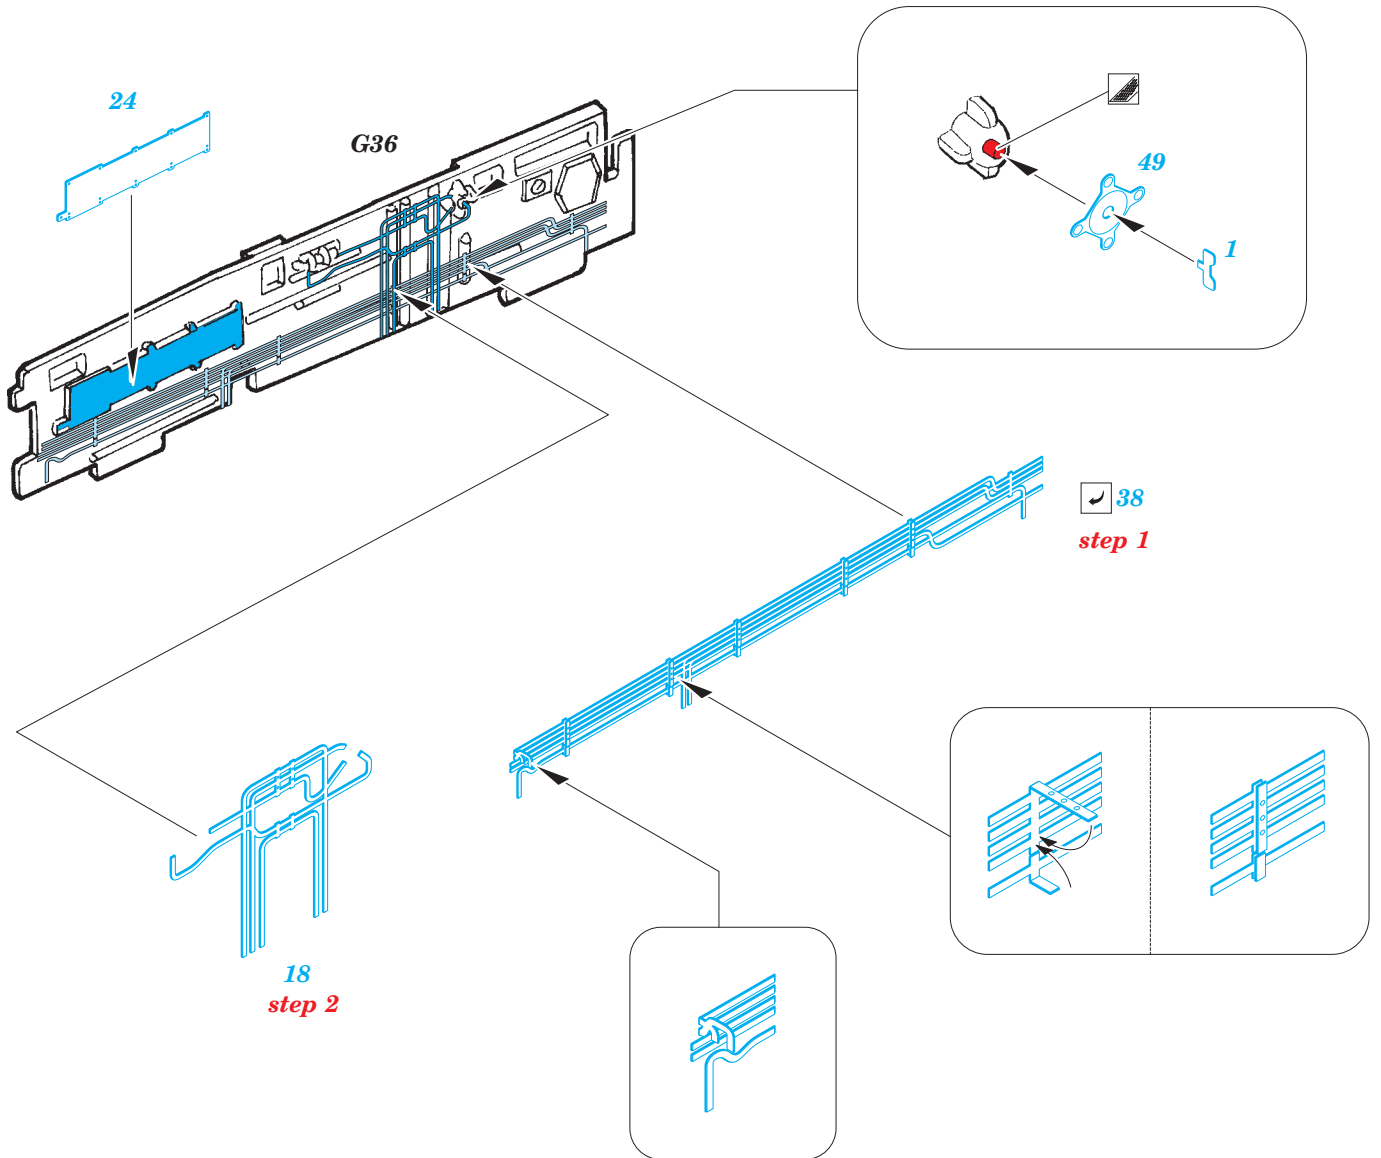

# F-14A exterior

eduard

48 909

detail set for 1/48 TAMIYA No. 61114 kit • sada detailů pro stavebnici 1/48 TAMIYA No. 61114

- APPLY EXPRESS MASK AND PAINT BEFORE GLUING  
POUŽIT EXPRESS MASK NABARVIT PŘED SLEPENÍM
- SYMMETRICAL ASSEMBLY  
SYMETRICKÁ MONTÁŽ
- REMOVE  
ODSTRANIT
- GRIND  
OBROUSIT
- DRILL HOLE  
VRTÁT OTVOR
- BEND  
OHNOUT
- OPTION  
VOLBA
- REPLACE  
NAHRADIT
- 1** COLORED ETCHED PARTS  
LEPTANÉ BAREVNÉ DÍLY
- 1** ETCHED PARTS  
LEPTANÉ NEBAREVNÉ DÍLY
- 1** ORIGINAL KIT PARTS  
PŮVODNÍ DÍLY STAVEBNICE

ORIGINAL KIT PARTS  
PŮVODNÍ DÍLY STAVEBNICE

PHOTO-ETCHED PARTS  
LEPTANÉ DÍLY

PARTS TO BE REMOVED  
DÍLY K ODSTRANĚNÍ

FILL  
TMELIT

**step 1**  
✓ 40 **B10**

Ⓜ **B25**  
✓ 4

plastic  
∅0,4 x 4,8 mm  
3 pcs.

**final assembly**

**step 2**  
15

✓ 41

✓ 42

H20

H18, H19

H18, H19, H20

✓ 12