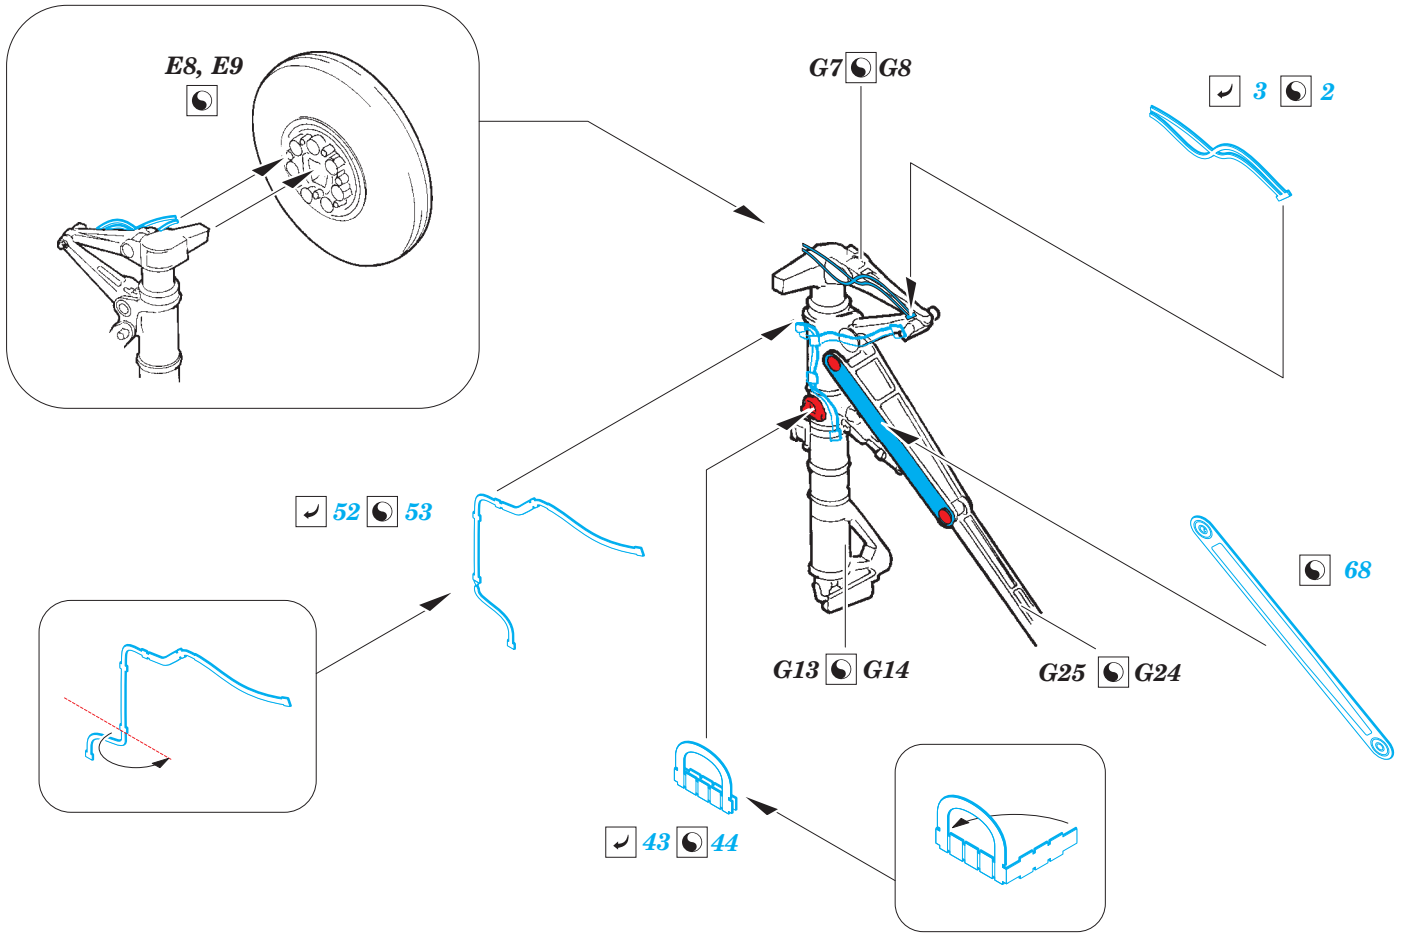

ORIGINAL KIT PARTS  
PŮVODNÍ DÍLY STAVEBNICE

PHOTO-ETCHED PARTS  
LEPTANÉ DÍLY

PARTS TO BE REMOVED  
DÍLY K ODSTRANĚNÍ

FILL  
TMELIT

**step 1**  
✓ 40 **B10**

Ⓜ **B25**  
✓ 4

plastic  
∅0,4 x 4,8 mm  
3 pcs.

**final assembly**

**step 2**  
15

✓ 41

✓ 42

H20

H18, H19

H18, H19, H20

✓ 12