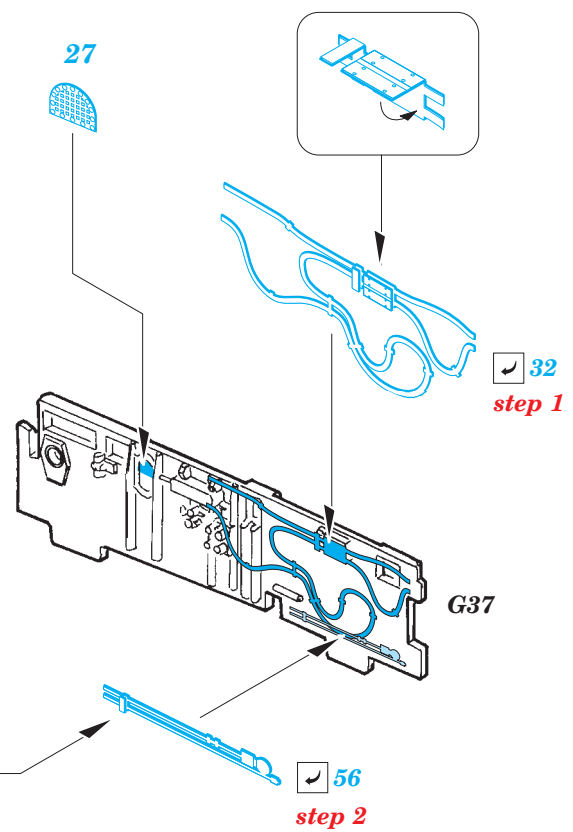

# F-14A exterior

eduard

48 909

detail set for 1/48 TAMIYA No. 61114 kit • sada detailů pro stavebnici 1/48 TAMIYA No. 61114

- APPLY EXPRESS MASK AND PAINT BEFORE GLUING  
POUŽIT EXPRESS MASK NABARVIT PŘED SLEPENÍM
- SYMMETRICAL ASSEMBLY  
SYMETRICKÁ MONTÁŽ
- REMOVE  
ODSTRANIT
- GRIND  
OBROUSIT
- DRILL HOLE  
VRTÁT OTVOR
- BEND  
OHNOUT
- OPTION  
VOLBA
- REPLACE  
NAHRADIT
- 1** COLORED ETCHED PARTS  
LEPTANÉ BAREVNÉ DÍLY
- 1** ETCHED PARTS  
LEPTANÉ NEBAREVNÉ DÍLY
- 1** ORIGINAL KIT PARTS  
PŮVODNÍ DÍLY STAVEBNICE

ORIGINAL KIT PARTS  
PŮVODNÍ DÍLY STAVEBNICE

PHOTO-ETCHED PARTS  
LEPTANÉ DÍLY

PARTS TO BE REMOVED  
DÍLY K ODSTRANĚNÍ

FILL  
TMELIT

**step 1**  
✓ 40 **B10**

Ⓜ **B25**  
✓ 4

plastic  
∅0,4 x 4,8 mm  
3 pcs.

**final assembly**

**step 2**  
15

✓ 41

✓ 42

H20

H18, H19

H18, H19, H20

✓ 12

H18, H19, H20

D22, D24

D21, D23

Ⓜ 29

59