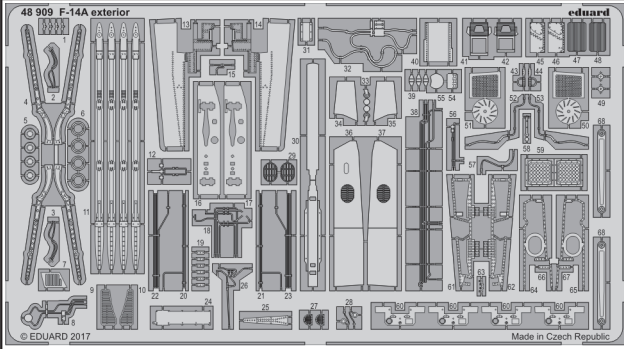

# F-14A exterior

eduard

48 909

detail set for 1/48 TAMIYA No. 61114 kit • sada detailů pro stavebnici 1/48 TAMIYA No. 61114

- APPLY EXPRESS MASK AND PAINT BEFORE GLUING  
POUŽIT EXPRESS MASK NABARVIT PŘED SLEPENÍM
- SYMMETRICAL ASSEMBLY  
SYMETRICKÁ MONTÁŽ
- REMOVE  
ODSTRANIT
- GRIND  
OBROUSIT
- DRILL HOLE  
VRTÁT OTVOR
- BEND  
OHNOUT
- OPTION  
VOLBA
- REPLACE  
NAHRADIT
- 1** COLORED ETCHED PARTS  
LEPTANÉ BAREVNÉ DÍLY
- 1** ETCHED PARTS  
LEPTANÉ NEBAREVNÉ DÍLY
- 1** ORIGINAL KIT PARTS  
PŮVODNÍ DÍLY STAVEBNICE

ORIGINAL KIT PARTS  
PŮVODNÍ DÍLY STAVEBNICE

PHOTO-ETCHED PARTS  
LEPTANÉ DÍLY

PARTS TO BE REMOVED  
DÍLY K ODSTRANĚNÍ

FILL  
TMELIT

**step 1**  
✓ 40 **B10**

Ⓜ **B25**  
✓ 4

plastic  
∅0,4 x 4,8 mm  
3 pcs.