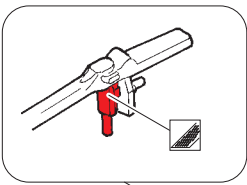

ORIGINAL KIT PARTS  
PŮVODNÍ DÍLY STAVEBNICE

PHOTO-ETCHED PARTS  
LEPTANÉ DÍLY

PARTS TO BE REMOVED  
DÍLY K ODSTRANĚNÍ

FILL  
TMELIT

**step 1**  
✓ 40 **B10**

Ⓜ **B25**  
✓ 4

plastic  
∅0,4 x 4,8 mm  
3 pcs.

**final assembly**

**step 2**  
15

✓ 41

✓ 42

H20

H18, H19

H18, H19, H20

✓ 12