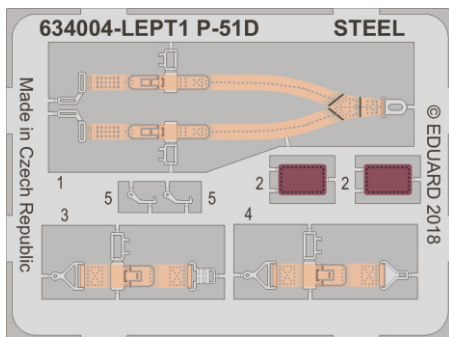

Tento výrobek obsahuje resinové a leptané kovové díly pro úpravu a vylepšení plastického modelu. Při výběru sady kovových detailů zkontrolujte, zda je určena pro model, který chcete upravit. Model, pro který je sada určena, je uveden na titulním štítku.

POZOR! Sada obsahuje malé a ostré díly. Pracujte ve větrané a dobře osvětlené místnosti. Doporučujeme použití ochranných brýlí. Výrobek není hračkou.

R1

R2

R3

Item #

Scale
Recommended

634004	P-51D	1/32
		Tamiya

eduard

final assembly

- BEND
OHNOUT
- SYMMETRICAL ASSEMBLY
SYMETRICKÁ MONTÁŽ
- GLUE
PRILEPIT
- REVERSE SIDE
OTOČIT

PE5

PE3