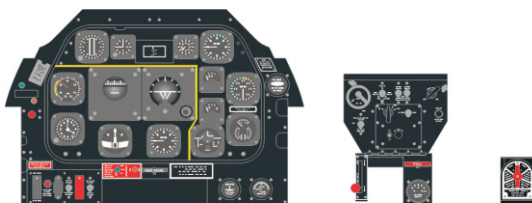

Loök

POZOR! OBSAHUJE DROBNÉ A OSTRÉ DÍLY
VÝROBEK NENÍ HRAČKOU
CONTAINS SMALL AND SHARP PARTS
COLLECTORS' ITEM · NOT A TOY

This product contains resin and metal detail parts for upgrading scale plastic models. When selecting this set make sure that it is for the kit mentioned on the label as these sets are made specifically for that kit. **WARNING!** This set contains small and sharp parts. Work carefully in a ventilated, well-lit room. Safety glasses are recommended. This product is not a toy.

Tento výrobek obsahuje resinové a leptané kovové díly pro úpravu a vylepšení plastického modelu. Při výběru sady kovových detailů zkontrolujte, zda je určena pro model, který chcete upravit. Model, pro který je sada určena, je uveden na titulním štítku.

POZOR! Sada obsahuje malé a ostré díly. Pracujte ve větrané a dobře osvětlené místnosti. Doporučujeme použití ochranných brýlí. Výrobek není hračkou.

R1

R2

R3