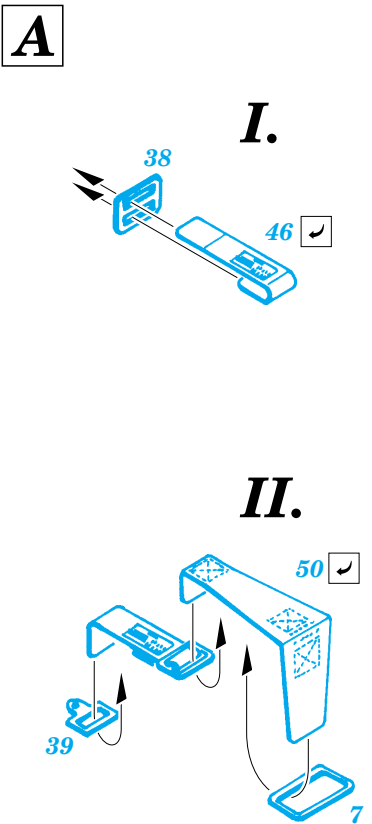

# Fw-190A-8 Interior set

eduard

32 522

1/32 scale detail set for Hasegawa kit • sada detailů pro model 1/32 Hasegawa

- ★ APPLY EXPRESS MASK AND PAINT BEFORE GLUING  
POUŽIT EXPRESS MASK NABARVIT PŘED SLEPENÍM
- ☉ SYMMETRICAL ASSEMBLY  
SYMETRICKÁ MONTÁŽ
- REMOVE  
ODSTRANIT
- ▨ GRIND  
OBROUSIT
- ⊘ DRILL HOLE  
VRTAT OTVOR
- ↪ BEND  
OHNOUT
- ❓ OPTION  
VOLBA
- Ⓜ REPLACE  
NAHRADIT

FILM

■ ORIGINAL KIT PARTS  
PŮVODNÍ DÍLY STAVEBNICE

■ PHOTO-ETCHED PARTS  
LEPTANÉ DÍLY

■ PARTS TO BE REMOVED  
DÍLY K ODSTRANĚNÍ

■ FILL  
TMELIT