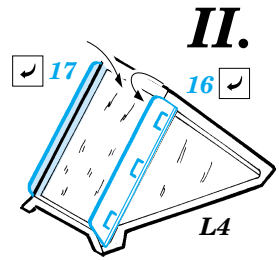

? CANOPY OPEN

eduard
Express Mask
XL 009

**Look for ~~Express~~ Mask XL 009
for 1/32 Fw-190
(not included in this set)**

WINDSHIELD

CANOPY

LIQUID MASK