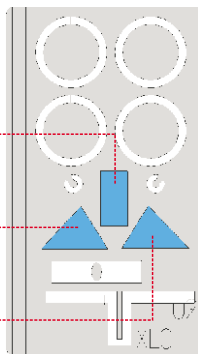

FILM

■ ORIGINAL KIT PARTS  
PŮVODNÍ DÍLY STAVEBNICE

■ PHOTO-ETCHED PARTS  
LEPTANÉ DÍLY

■ PARTS TO BE REMOVED  
DÍLY K ODSTRANĚNÍ

■ FILL  
TMELIT

### I.

? CANOPY OPEN

**eduard**  
**Express Mask**  
**XL 009**

**Look for ~~Express~~ Mask XL 009  
for 1/32 Fw-190  
( not included in this set )**

WINDSHIELD

CANOPY

LIQUID MASK