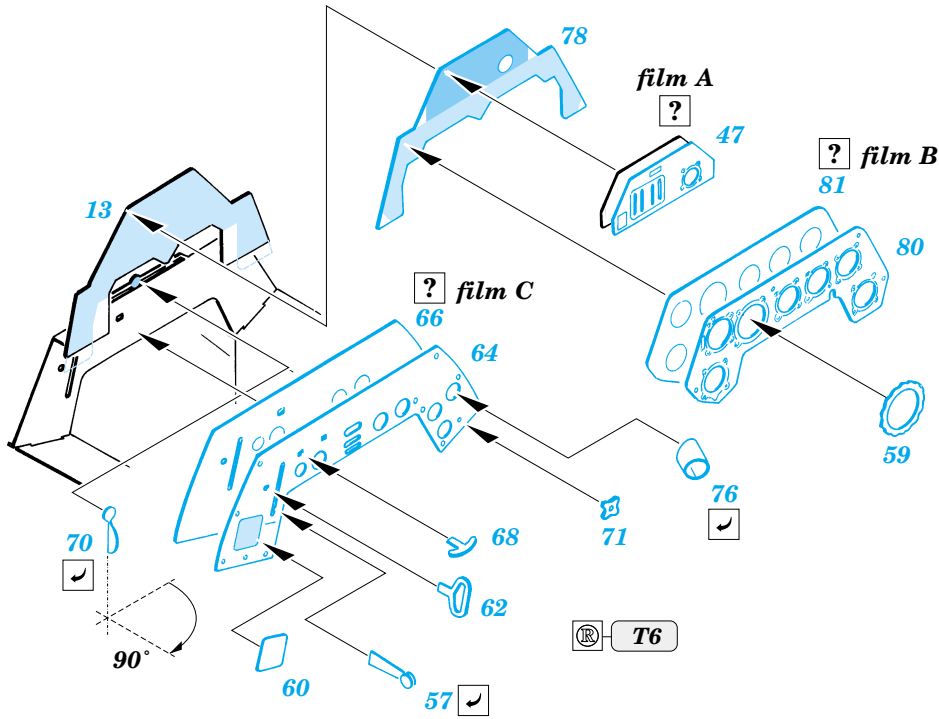

# Fw-190A-8 Interior set

eduard

32 522

1/32 scale detail set for Hasegawa kit • sada detailů pro model 1/32 Hasegawa

- ★ APPLY EXPRESS MASK AND PAINT BEFORE GLUING  
POUŽIT EXPRESS MASK NABARVIT PŘED SLEPENÍM
- ☉ SYMMETRICAL ASSEMBLY  
SYMETRICKÁ MONTÁŽ
- REMOVE  
ODSTRANIT
- ▨ GRIND  
OBROUSIT
- ⊘ DRILL HOLE  
VRTAT OTVOR
- ↪ BEND  
OHNOUT
- ❓ OPTION  
VOLBA
- Ⓜ REPLACE  
NAHRADIT

FILM

■ ORIGINAL KIT PARTS  
PŮVODNÍ DÍLY STAVEBNICE

■ PHOTO-ETCHED PARTS  
LEPTANÉ DÍLY

■ PARTS TO BE REMOVED  
DÍLY K ODSTRANĚNÍ

■ FILL  
TMELIT