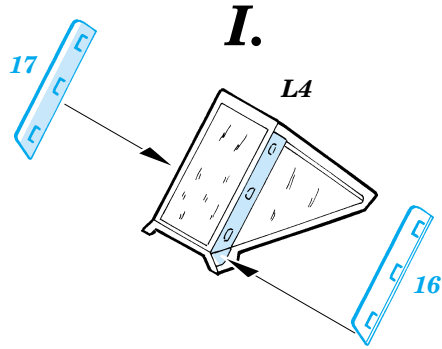

? CANOPY OPEN

eduard
Express Mask
XL 009

**Look for ~~Express~~ Mask XL 009
for 1/32 Fw-190
(not included in this set)**

WINDSHIELD

CANOPY

LIQUID MASK