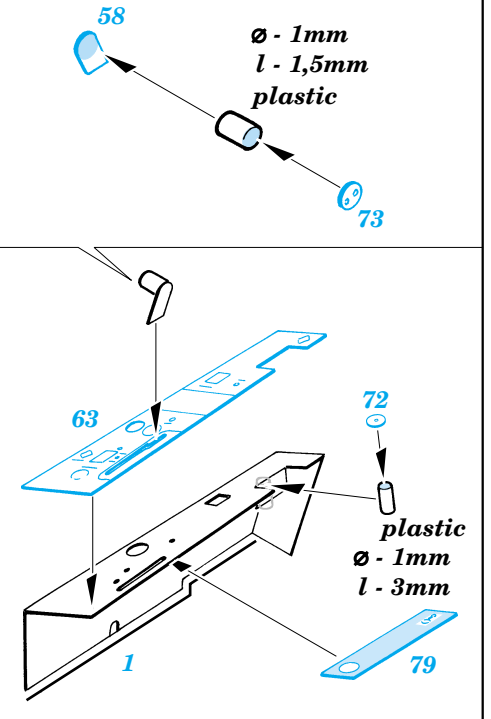

# Fw-190A-8 Interior set

eduard

32 522

1/32 scale detail set for Hasegawa kit • sada detailů pro model 1/32 Hasegawa

- ★ APPLY EXPRESS MASK AND PAINT BEFORE GLUING  
POUŽIT EXPRESS MASK NABARVIT PŘED SLEPENÍM
- ☉ SYMMETRICAL ASSEMBLY  
SYMETRICKÁ MONTÁŽ
- REMOVE  
ODSTRANIT
- ▨ GRIND  
OBROUSIT
- ⊘ DRILL HOLE  
VRTAT OTVOR
- ↪ BEND  
OHNOUT
- ❓ OPTION  
VOLBA
- Ⓜ REPLACE  
NAHRADIT

FILM

■ ORIGINAL KIT PARTS  
PŮVODNÍ DÍLY STAVEBNICE

■ PHOTO-ETCHED PARTS  
LEPTANÉ DÍLY

■ PARTS TO BE REMOVED  
DÍLY K ODSTRANĚNÍ

■ FILL  
TMELIT