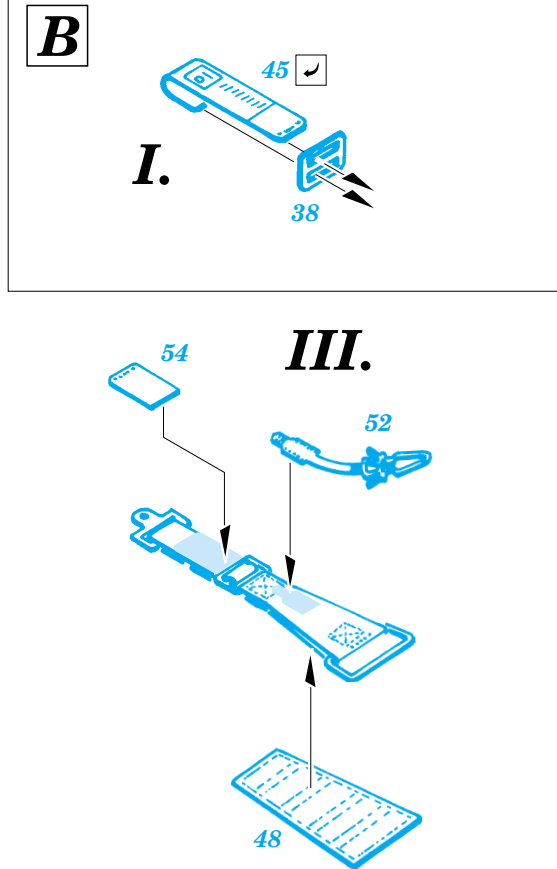

# Fw-190A-8 Interior set

eduard

32 522

1/32 scale detail set for Hasegawa kit • sada detailů pro model 1/32 Hasegawa

- ★ APPLY EXPRESS MASK AND PAINT BEFORE GLUING  
POUŽIT EXPRESS MASK NABARVIT PŘED SLEPENÍM
- ☉ SYMMETRICAL ASSEMBLY  
SYMETRICKÁ MONTÁŽ
- REMOVE  
ODSTRANIT
- ▨ GRIND  
OBROUSIT
- ⊘ DRILL HOLE  
VRTAT OTVOR
- ↪ BEND  
OHNOUT
- ❓ OPTION  
VOLBA
- Ⓜ REPLACE  
NAHRADIT

FILM

■ ORIGINAL KIT PARTS  
PŮVODNÍ DÍLY STAVEBNICE

■ PHOTO-ETCHED PARTS  
LEPTANÉ DÍLY

■ PARTS TO BE REMOVED  
DÍLY K ODSTRANĚNÍ

■ FILL  
TMELIT