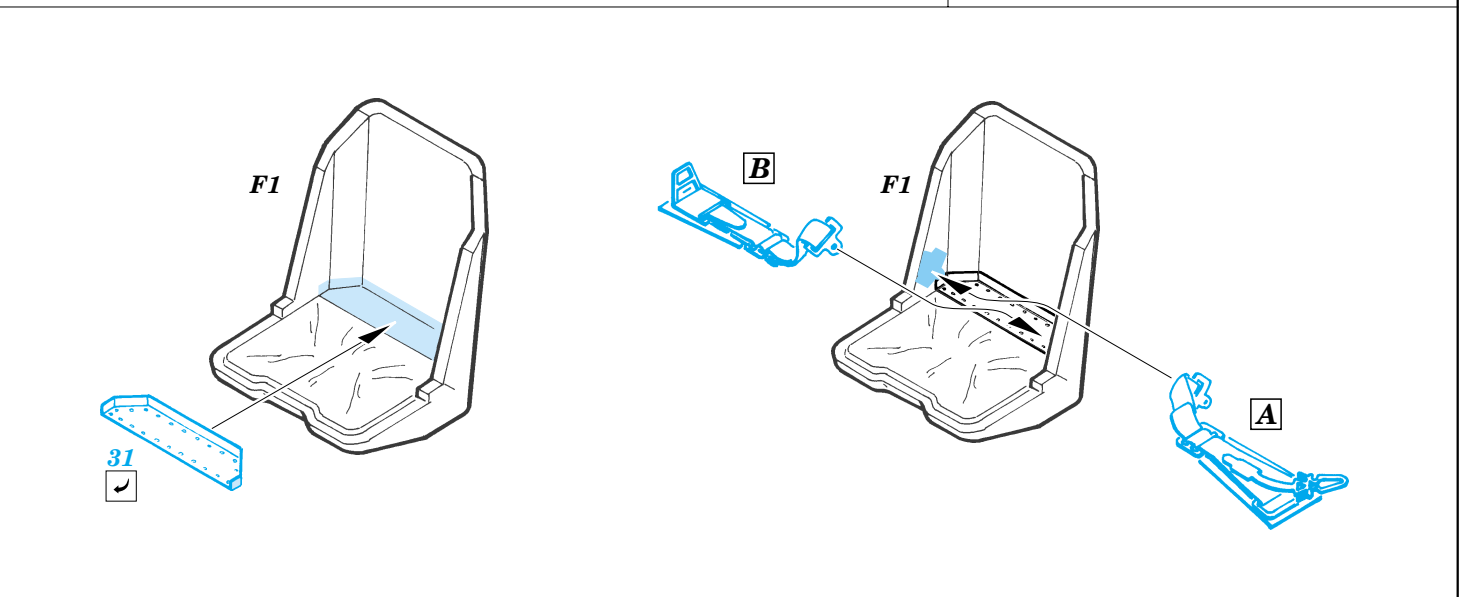

Fw-190A-8 Interior set

eduard

32 522

1/32 scale detail set for Hasegawa kit • sada detailů pro model 1/32 Hasegawa

- ★ APPLY EXPRESS MASK AND PAINT BEFORE GLUING
  POUŽIT EXPRESS MASK NABARVIT PŘED SLEPENÍM
- ☉ SYMMETRICAL ASSEMBLY
  SYMETRICKÁ MONTÁŽ
- REMOVE
  ODSTRANIT
- ▨ GRIND
  OBROUSIT
- ⊘ DRILL HOLE
  VRTAT OTVOR
- ↪ BEND
  OHNOUT
- ❓ OPTION
  VOLBA
- Ⓜ REPLACE
  NAHRADIT

FILM

■ ORIGINAL KIT PARTS
PŮVODNÍ DÍLY STAVEBNICE

■ PHOTO-ETCHED PARTS
LEPTANÉ DÍLY

■ PARTS TO BE REMOVED
DÍLY K ODSTRANĚNÍ

■ FILL
TMELIT