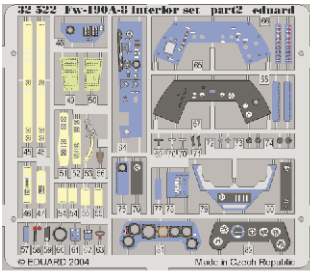

# Fw-190A-8 Interior set

eduard

32 522

1/32 scale detail set for Hasegawa kit • sada detailů pro model 1/32 Hasegawa

- ★ APPLY EXPRESS MASK AND PAINT BEFORE GLUING  
POUŽIT EXPRESS MASK NABARVIT PŘED SLEPENÍM
- ☉ SYMMETRICAL ASSEMBLY  
SYMETRICKÁ MONTÁŽ
- REMOVE  
ODSTRANIT
- ▨ GRIND  
OBROUSIT
- ⊘ DRILL HOLE  
VRTAT OTVOR
- ↪ BEND  
OHNOUT
- ❓ OPTION  
VOLBA
- Ⓜ REPLACE  
NAHRADIT

FILM

■ ORIGINAL KIT PARTS  
PŮVODNÍ DÍLY STAVEBNICE

■ PHOTO-ETCHED PARTS  
LEPTANÉ DÍLY

■ PARTS TO BE REMOVED  
DÍLY K ODSTRANĚNÍ

■ FILL  
TMELIT