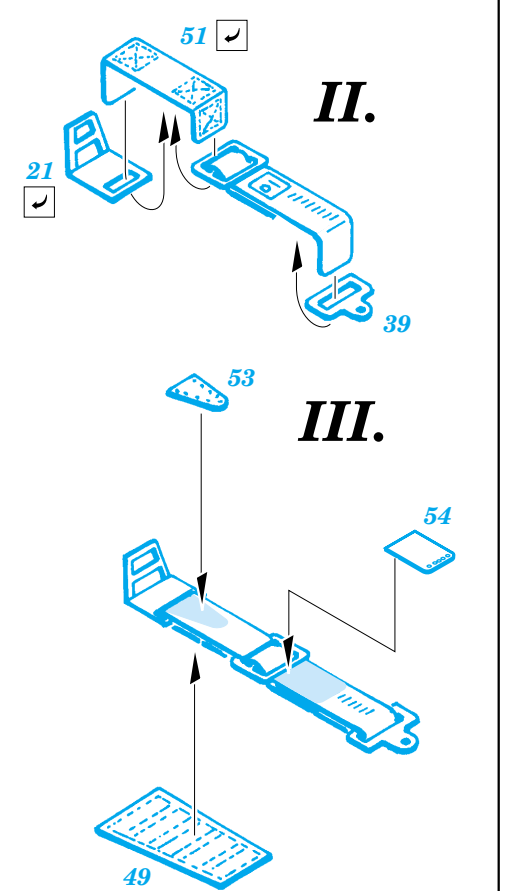

# Fw-190A-8 Interior set

eduard

32 522

1/32 scale detail set for Hasegawa kit • sada detailů pro model 1/32 Hasegawa

- ★ APPLY EXPRESS MASK AND PAINT BEFORE GLUING  
POUŽIT EXPRESS MASK NABARVIT PŘED SLEPENÍM
- ☉ SYMMETRICAL ASSEMBLY  
SYMETRICKÁ MONTÁŽ
- REMOVE  
ODSTRANIT
- ▨ GRIND  
OBROUSIT
- ⊘ DRILL HOLE  
VRTAT OTVOR
- ↪ BEND  
OHNOUT
- ❓ OPTION  
VOLBA
- Ⓜ REPLACE  
NAHRADIT

FILM

■ ORIGINAL KIT PARTS  
PŮVODNÍ DÍLY STAVEBNICE

■ PHOTO-ETCHED PARTS  
LEPTANÉ DÍLY

■ PARTS TO BE REMOVED  
DÍLY K ODSTRANĚNÍ

■ FILL  
TMELIT