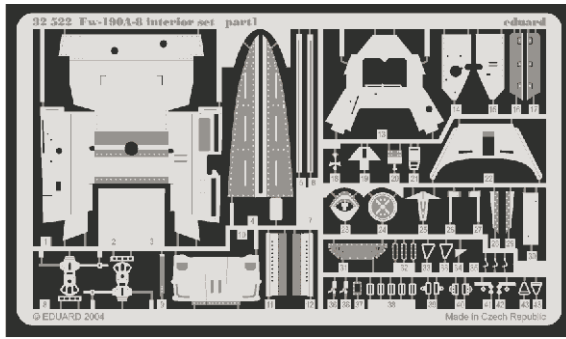

# Fw-190A-8 Interior set

eduard

32 522

1/32 scale detail set for Hasegawa kit • sada detailů pro model 1/32 Hasegawa

- ★ APPLY EXPRESS MASK AND PAINT BEFORE GLUING  
POUŽIT EXPRESS MASK NABARVIT PŘED SLEPENÍM
- ☉ SYMMETRICAL ASSEMBLY  
SYMETRICKÁ MONTÁŽ
- REMOVE  
ODSTRANIT
- ▨ GRIND  
OBROUSIT
- ⊘ DRILL HOLE  
VRTAT OTVOR
- ↪ BEND  
OHNOUT
- ❓ OPTION  
VOLBA
- Ⓜ REPLACE  
NAHRADIT

FILM

■ ORIGINAL KIT PARTS  
PŮVODNÍ DÍLY STAVEBNICE

■ PHOTO-ETCHED PARTS  
LEPTANÉ DÍLY

■ PARTS TO BE REMOVED  
DÍLY K ODSTRANĚNÍ

■ FILL  
TMELIT