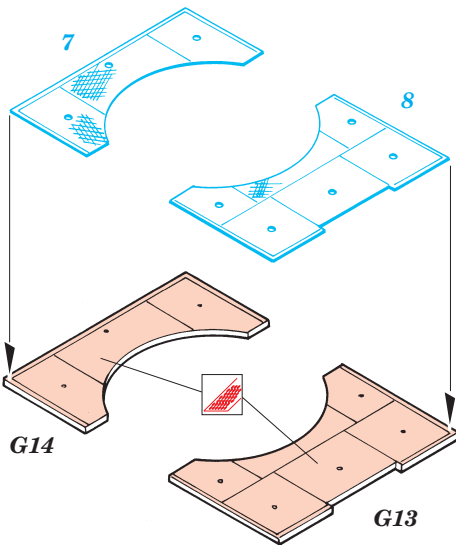

# Tiger I Mid production interior

eduard

35 518

1/35 scale detail set for Academy kit 1387 • sada detailů pro model 1/35 Academy 1387

- SYMMETRICAL ASSEMBLY  
SYMETRICKÁ MONTÁŽ
- REMOVE  
ODSTRANIT
- BEND  
OHNOUT
- REPLACE  
NAHRADIT
- GRIND  
OBROUSIT
- OPTION  
VOLBA
- DRILL HOLE  
VRTAT OTVOR

Print

Film

ORIGINAL KIT PARTS  
PŮVODNÍ DÍLY STAVEBNICE

PHOTO-ETCHED PARTS  
LEPTANÉ DÍLY

PARTS TO BE REMOVED  
DÍLY K ODSTRANĚNÍ

FILL  
TMELIT

16 pcs