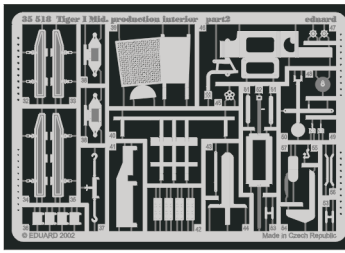

# Tiger I Mid production interior

eduard

35 518

1/35 scale detail set for Academy kit 1387 • sada detailů pro model 1/35 Academy 1387

- SYMMETRICAL ASSEMBLY  
SYMETRICKÁ MONTÁŽ
- REMOVE  
ODSTRANIT
- BEND  
OHNOUT
- REPLACE  
NAHRADIT
- GRIND  
OBROUSIT
- OPTION  
VOLBA
- DRILL HOLE  
VRTAT OTVOR

Print

Film

ORIGINAL KIT PARTS  
PŮVODNÍ DÍLY STAVEBNICE

PHOTO-ETCHED PARTS  
LEPTANÉ DÍLY

PARTS TO BE REMOVED  
DÍLY K ODSTRANĚNÍ

FILL  
TMELIT

16 pcs