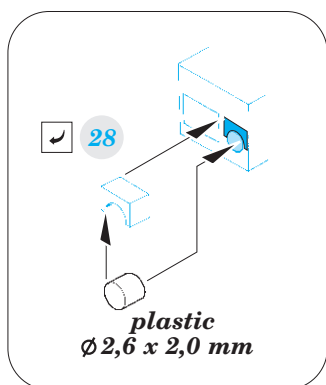

film

- APPLY EXPRESS MASK AND PAINT BEFORE GLUING  
POUŽIT EXPRESS MASK NABARVIT PŘED SLEPENÍM
  - SYMMETRICAL ASSEMBLY  
SYMETRICKÁ MONTÁŽ
  - REMOVE  
ODSTRANIT
  - GRIND  
OBROUSIT
  - DRILL HOLE  
VRTAT OTVOR
  - COLORED ETCHED PARTS  
LEPTANÉ BAREVNÉ DÍLY
  - ETCHED PARTS  
LEPTANÉ NEBAREVNÉ DÍLY
  - ORIGINAL KIT PARTS  
PŮVODNÍ DÍLY STAVEBNICE
- BEND  
OHNOUT
  - OPTION  
VOLBA
  - REPLACE  
NAHRADIT

ORIGINAL KIT PARTS  
PŮVODNÍ DÍLY STAVEBNICE

PHOTO-ETCHED PARTS  
LEPTANÉ DÍLY

PARTS TO BE REMOVED  
DÍLY K ODSTRANĚNÍ

FILL  
TMELIT

**Related products: 33 190 T-28C seatbelts STEEL 1/32**

**Related products: 32 421 T-28C exterior 1/32**

**Related products: 32 422 T-28C undercarriage 1/32**