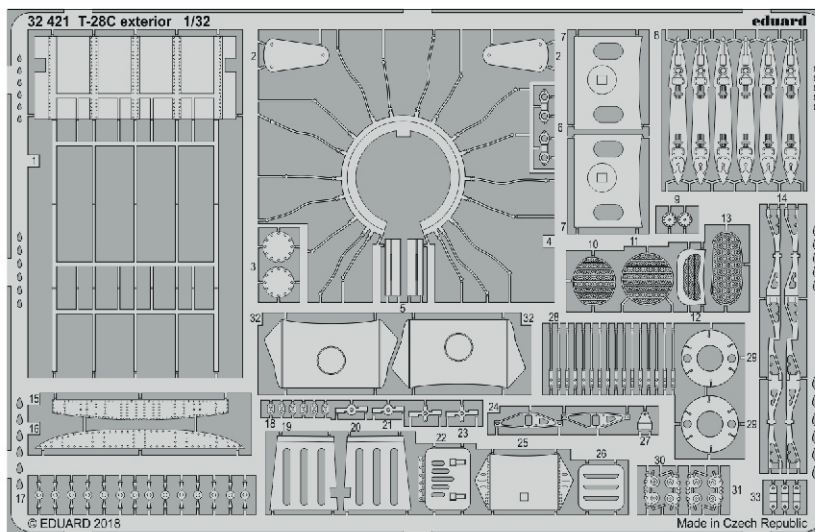

ORIGINAL KIT PARTS  
PŮVODNÍ DÍLY STAVEBNICE

PHOTO-ETCHED PARTS  
LEPTANÉ DÍLY

PARTS TO BE REMOVED  
DÍLY K ODSTRANĚNÍ

FILL  
TMELIT

**Related products: 33 190 T-28C seatbelts STEEL 1/32**

**Related products: 32 421 T-28C exterior 1/32**

**Related products: 32 422 T-28C undercarriage 1/32**