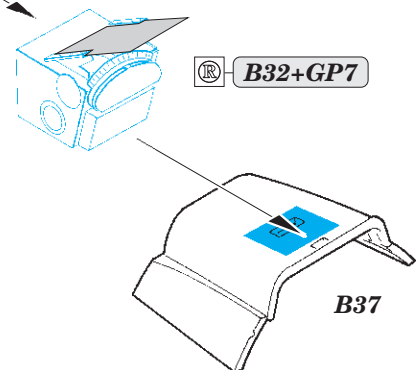

film

- APPLY EXPRESS MASK AND PAINT BEFORE GLUING  
POUŽIT EXPRESS MASK NABARVIT PŘED SLEPENÍM
  - SYMMETRICAL ASSEMBLY  
SYMETRICKÁ MONTÁŽ
  - REMOVE  
ODSTRANIT
  - GRIND  
OBROUSIT
  - DRILL HOLE  
VRTAT OTVOR
  - COLORED ETCHED PARTS  
LEPTANÉ BAREVNÉ DÍLY
  - ETCHED PARTS  
LEPTANÉ NEBAREVNÉ DÍLY
  - ORIGINAL KIT PARTS  
PŮVODNÍ DÍLY STAVEBNICE
- BEND  
OHNOUT
  - OPTION  
VOLBA
  - REPLACE  
NAHRADIT

ORIGINAL KIT PARTS  
PŮVODNÍ DÍLY STAVEBNICE

PHOTO-ETCHED PARTS  
LEPTANÉ DÍLY

PARTS TO BE REMOVED  
DÍLY K ODSTRANĚNÍ

FILL  
TMELIT

**Related products: 33 190 T-28C seatbelts STEEL 1/32**

**Related products: 32 421 T-28C exterior 1/32**

**Related products: 32 422 T-28C undercarriage 1/32**