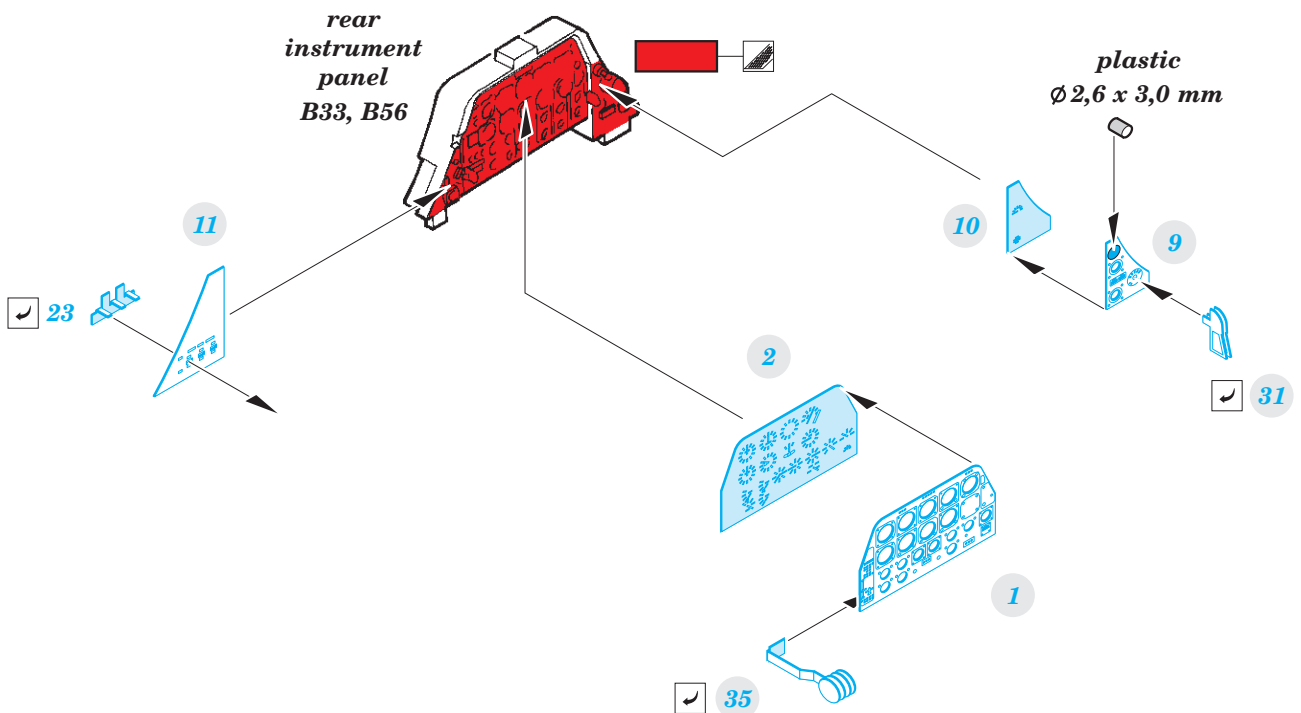

film

- APPLY EXPRESS MASK AND PAINT BEFORE GLUING  
POUŽIT EXPRESS MASK NABARVIT PŘED SLEPENÍM
  - SYMMETRICAL ASSEMBLY  
SYMETRICKÁ MONTÁŽ
  - REMOVE  
ODSTRANIT
  - GRIND  
OBROUSIT
  - DRILL HOLE  
VRTAT OTVOR
  - COLORED ETCHED PARTS  
LEPTANÉ BAREVNÉ DÍLY
  - ETCHED PARTS  
LEPTANÉ NEBAREVNÉ DÍLY
  - ORIGINAL KIT PARTS  
PŮVODNÍ DÍLY STAVEBNICE
- BEND  
OHNOUT
  - OPTION  
VOLBA
  - REPLACE  
NAHRADIT

ORIGINAL KIT PARTS  
PŮVODNÍ DÍLY STAVEBNICE

PHOTO-ETCHED PARTS  
LEPTANÉ DÍLY

PARTS TO BE REMOVED  
DÍLY K ODSTRANĚNÍ

FILL  
TMELIT

**Related products: 33 190 T-28C seatbelts STEEL 1/32**

**Related products: 32 421 T-28C exterior 1/32**

**Related products: 32 422 T-28C undercarriage 1/32**