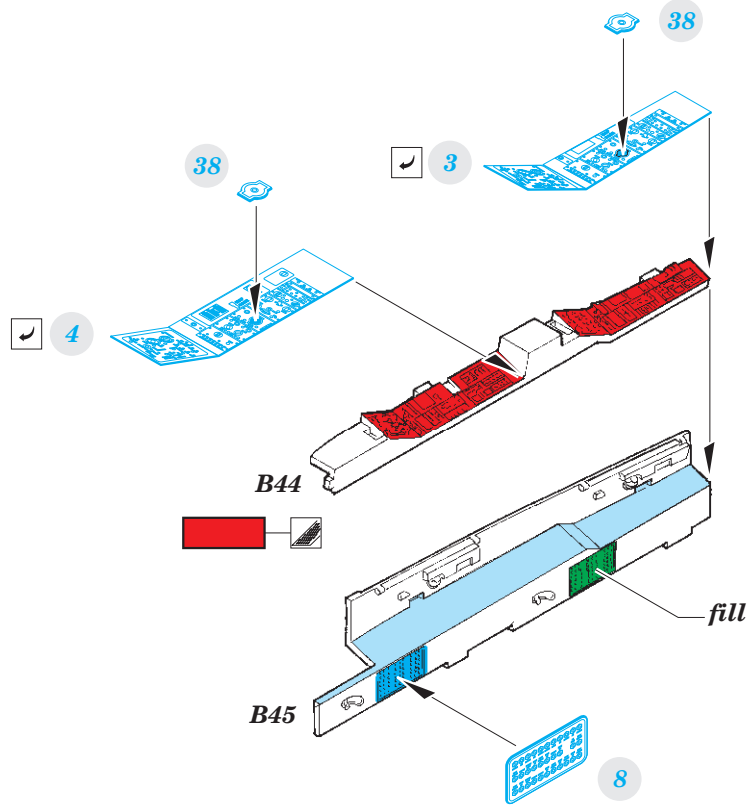

film

- APPLY EXPRESS MASK AND PAINT BEFORE GLUING  
POUŽIT EXPRESS MASK NABARVIT PŘED SLEPENÍM
  - SYMMETRICAL ASSEMBLY  
SYMETRICKÁ MONTÁŽ
  - REMOVE  
ODSTRANIT
  - GRIND  
OBROUSIT
  - DRILL HOLE  
VRTAT OTVOR
  - COLORED ETCHED PARTS  
LEPTANÉ BAREVNÉ DÍLY
  - ETCHED PARTS  
LEPTANÉ NEBAREVNÉ DÍLY
  - ORIGINAL KIT PARTS  
PŮVODNÍ DÍLY STAVEBNICE
- BEND  
OHNOUT
  - OPTION  
VOLBA
  - REPLACE  
NAHRADIT

ORIGINAL KIT PARTS  
PŮVODNÍ DÍLY STAVEBNICE

PHOTO-ETCHED PARTS  
LEPTANÉ DÍLY

PARTS TO BE REMOVED  
DÍLY K ODSTRANĚNÍ

FILL  
TMELIT

**Related products: 33 190 T-28C seatbelts STEEL 1/32**

**Related products: 32 421 T-28C exterior 1/32**

**Related products: 32 422 T-28C undercarriage 1/32**