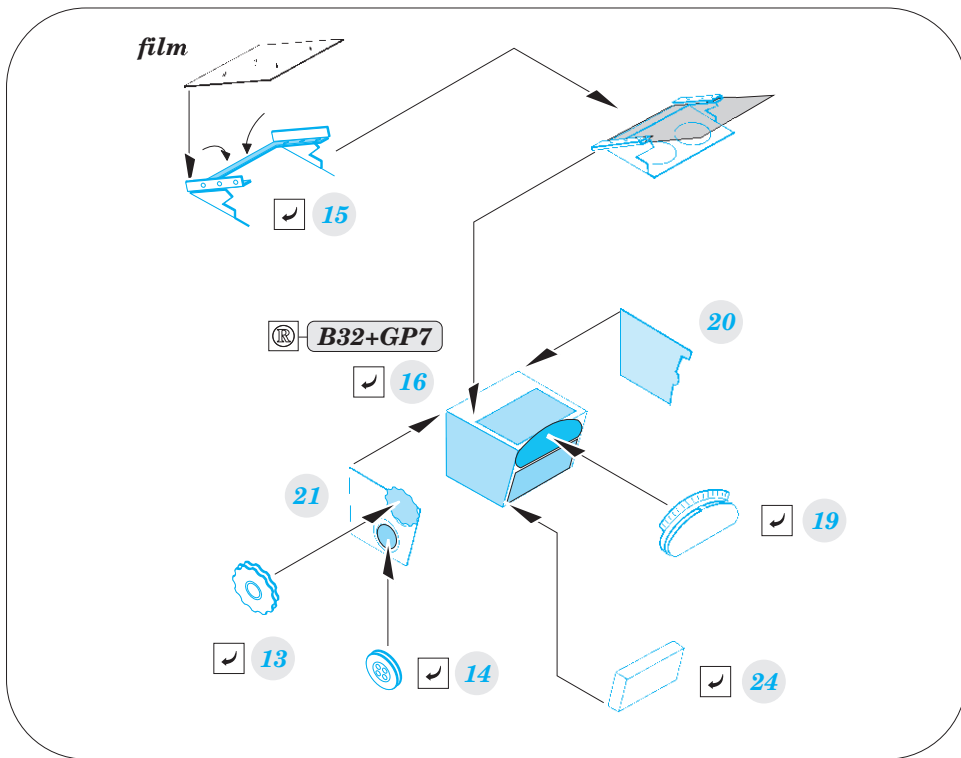

film

- APPLY EXPRESS MASK AND PAINT BEFORE GLUING  
POUŽIT EXPRESS MASK NABARVIT PŘED SLEPENÍM
  - SYMMETRICAL ASSEMBLY  
SYMETRICKÁ MONTÁŽ
  - REMOVE  
ODSTRANIT
  - GRIND  
OBROUSIT
  - DRILL HOLE  
VRTAT OTVOR
  - COLORED ETCHED PARTS  
LEPTANÉ BAREVNÉ DÍLY
  - ETCHED PARTS  
LEPTANÉ NEBAREVNÉ DÍLY
  - ORIGINAL KIT PARTS  
PŮVODNÍ DÍLY STAVEBNICE
- BEND  
OHNOUT
  - OPTION  
VOLBA
  - REPLACE  
NAHRADIT

ORIGINAL KIT PARTS  
PŮVODNÍ DÍLY STAVEBNICE

PHOTO-ETCHED PARTS  
LEPTANÉ DÍLY

PARTS TO BE REMOVED  
DÍLY K ODSTRANĚNÍ

FILL  
TMELIT

**Related products: 33 190 T-28C seatbelts STEEL 1/32**

**Related products: 32 421 T-28C exterior 1/32**

**Related products: 32 422 T-28C undercarriage 1/32**