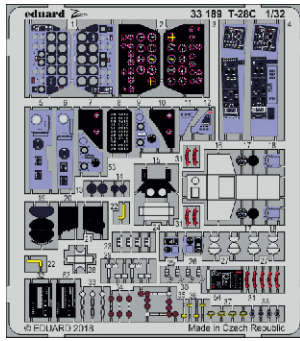

film

- APPLY EXPRESS MASK AND PAINT BEFORE GLUING  
POUŽIT EXPRESS MASK NABARVIT PŘED SLEPENÍM
  - SYMMETRICAL ASSEMBLY  
SYMETRICKÁ MONTÁŽ
  - REMOVE  
ODSTRANIT
  - GRIND  
OBROUSIT
  - DRILL HOLE  
VRTAT OTVOR
  - COLORED ETCHED PARTS  
LEPTANÉ BAREVNÉ DÍLY
  - ETCHED PARTS  
LEPTANÉ NEBAREVNÉ DÍLY
  - ORIGINAL KIT PARTS  
PŮVODNÍ DÍLY STAVEBNICE
- BEND  
OHNOUT
  - OPTION  
VOLBA
  - REPLACE  
NAHRADIT

ORIGINAL KIT PARTS  
PŮVODNÍ DÍLY STAVEBNICE

PHOTO-ETCHED PARTS  
LEPTANÉ DÍLY

PARTS TO BE REMOVED  
DÍLY K ODSTRANĚNÍ

FILL  
TMELIT

**Related products: 33 190 T-28C seatbelts STEEL 1/32**

**Related products: 32 421 T-28C exterior 1/32**

**Related products: 32 422 T-28C undercarriage 1/32**