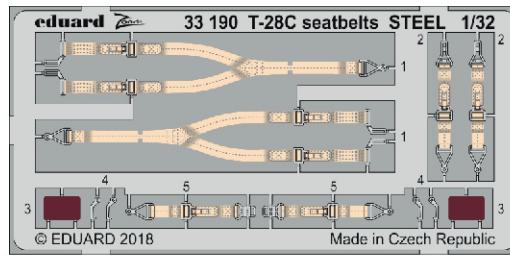

ORIGINAL KIT PARTS  
PŮVODNÍ DÍLY STAVEBNICE

PHOTO-ETCHED PARTS  
LEPTANÉ DÍLY

PARTS TO BE REMOVED  
DÍLY K ODSTRANĚNÍ

FILL  
TMELIT

**Related products: 33 190 T-28C seatbelts STEEL 1/32**

**Related products: 32 421 T-28C exterior 1/32**

**Related products: 32 422 T-28C undercarriage 1/32**