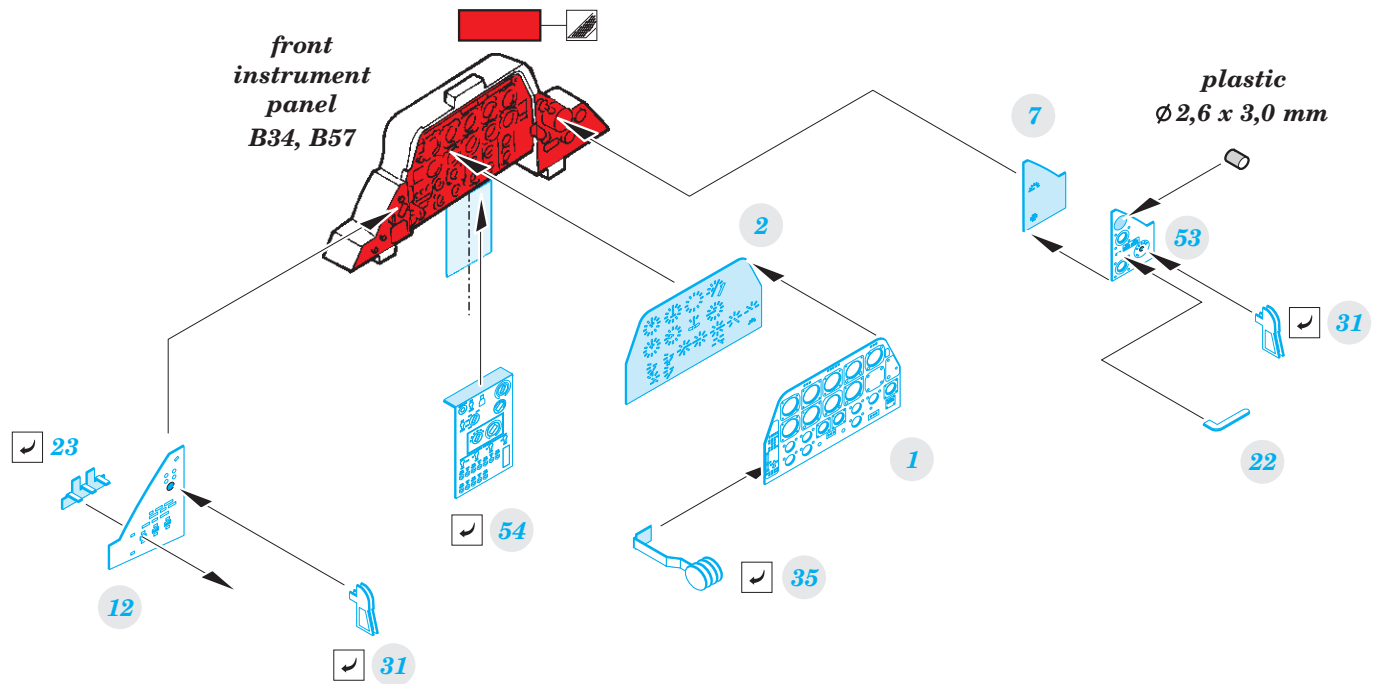

film

- APPLY EXPRESS MASK AND PAINT BEFORE GLUING  
POUŽIT EXPRESS MASK NABARVIT PŘED SLEPENÍM
  - SYMMETRICAL ASSEMBLY  
SYMETRICKÁ MONTÁŽ
  - REMOVE  
ODSTRANIT
  - GRIND  
OBROUSIT
  - DRILL HOLE  
VRTAT OTVOR
  - COLORED ETCHED PARTS  
LEPTANÉ BAREVNÉ DÍLY
  - ETCHED PARTS  
LEPTANÉ NEBAREVNÉ DÍLY
  - ORIGINAL KIT PARTS  
PŮVODNÍ DÍLY STAVEBNICE
- BEND  
OHNOUT
  - OPTION  
VOLBA
  - REPLACE  
NAHRADIT

ORIGINAL KIT PARTS  
PŮVODNÍ DÍLY STAVEBNICE

PHOTO-ETCHED PARTS  
LEPTANÉ DÍLY

PARTS TO BE REMOVED  
DÍLY K ODSTRANĚNÍ

FILL  
TMELIT

**Related products: 33 190 T-28C seatbelts STEEL 1/32**

**Related products: 32 421 T-28C exterior 1/32**

**Related products: 32 422 T-28C undercarriage 1/32**