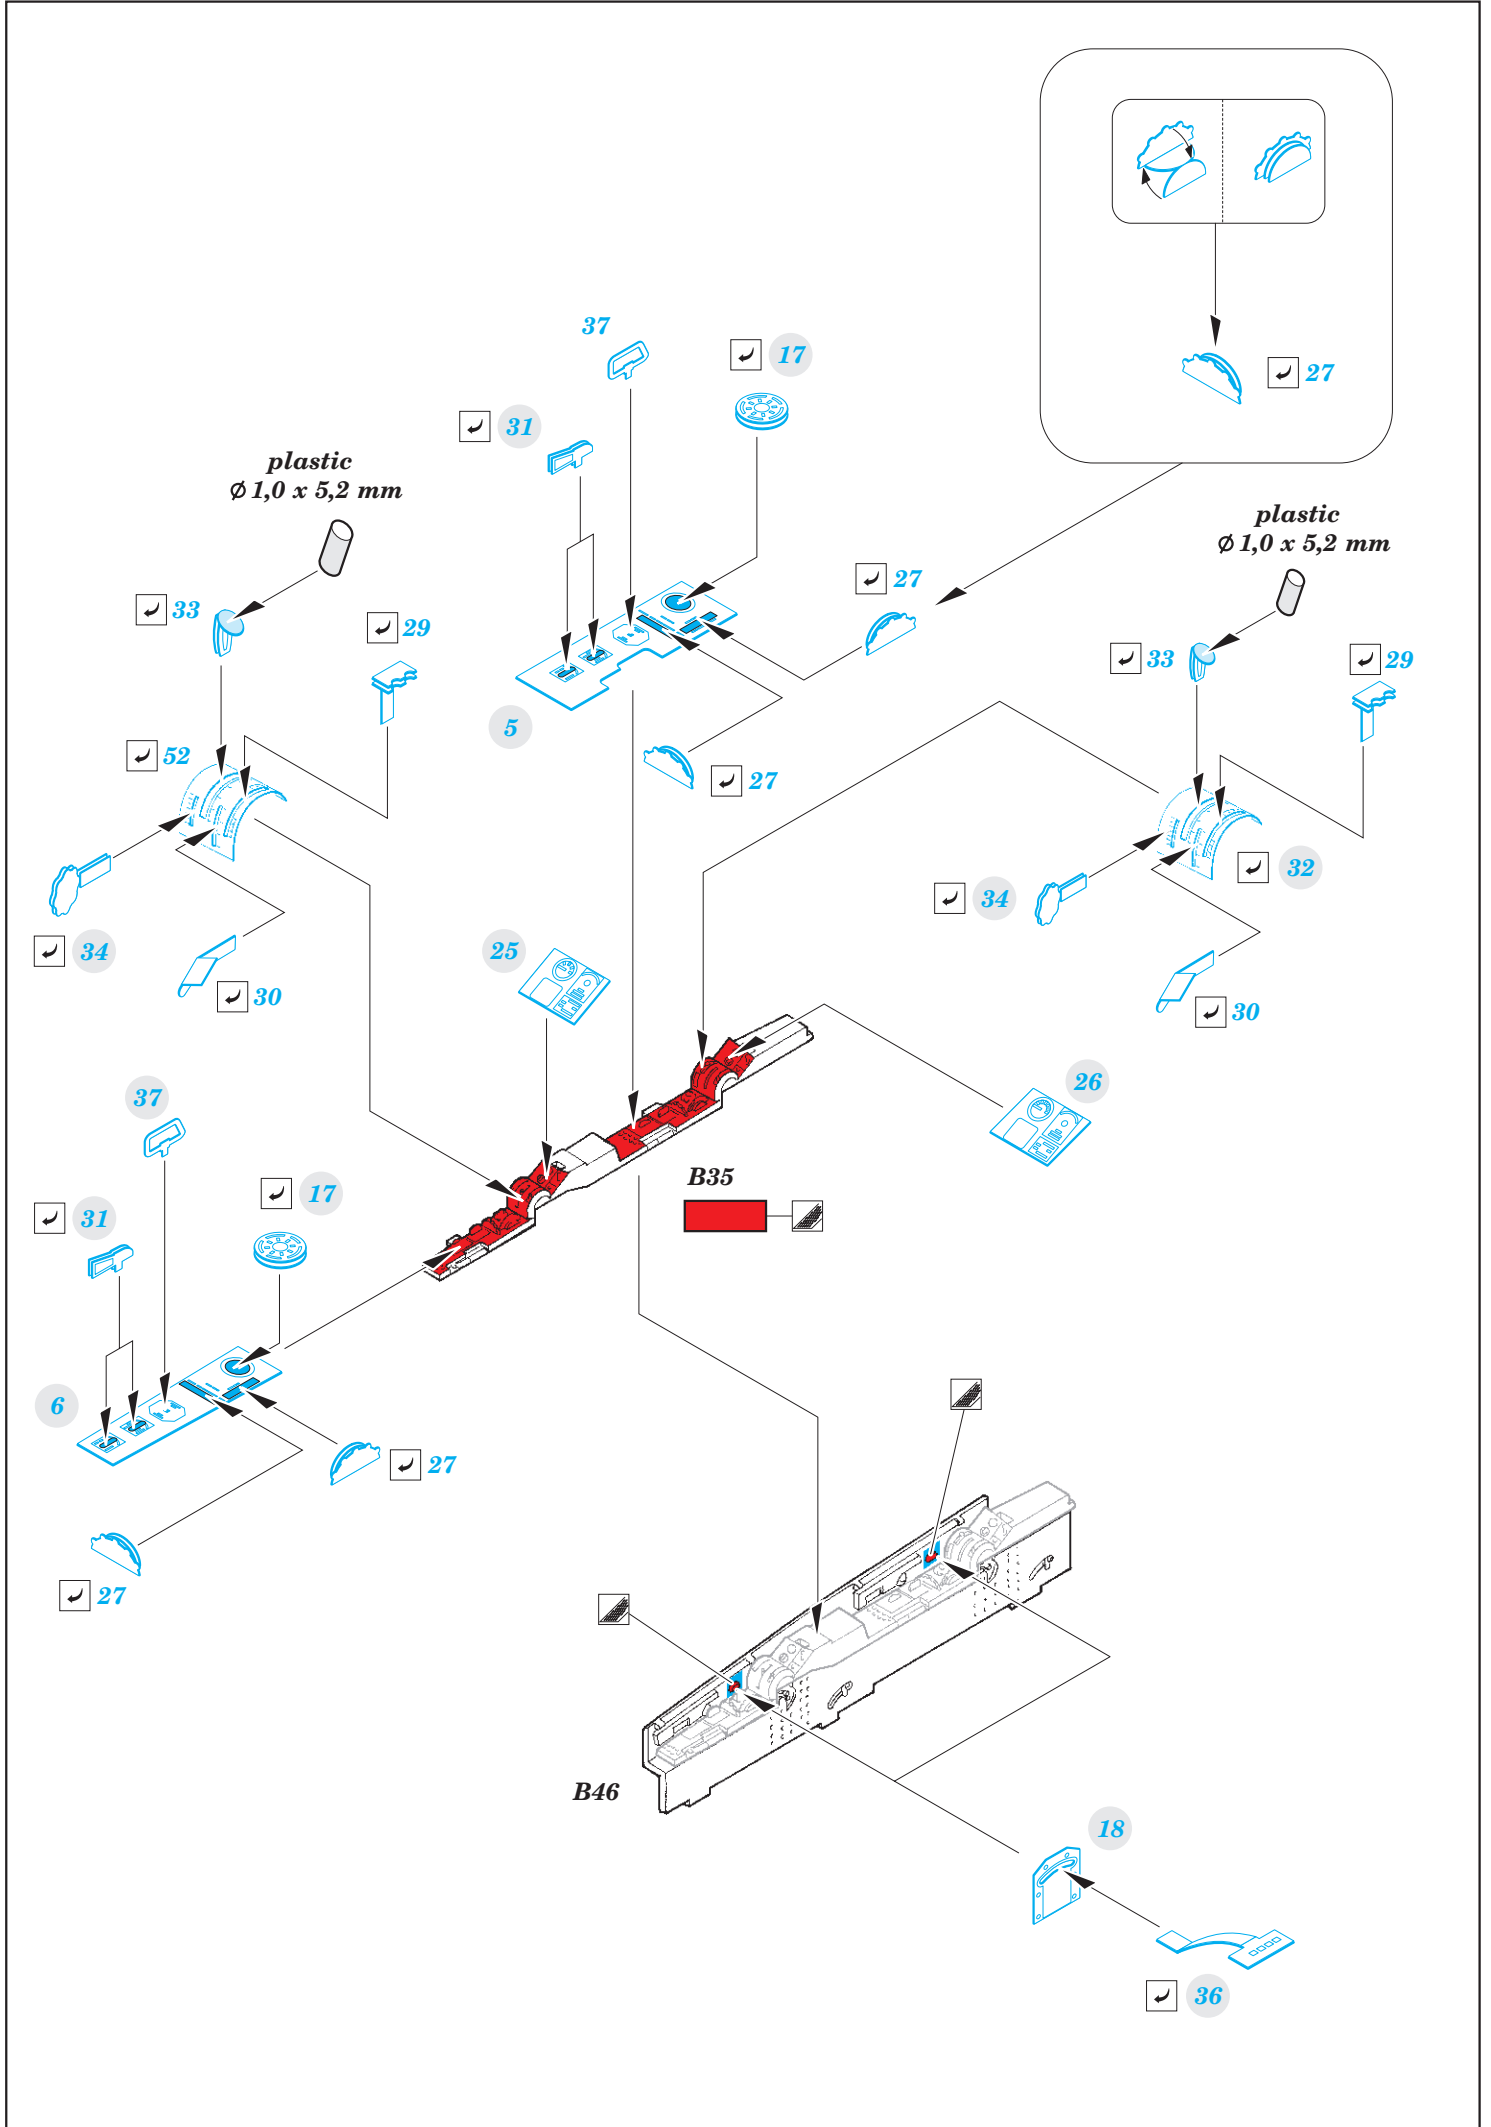

film

- APPLY EXPRESS MASK AND PAINT BEFORE GLUING  
POUŽIT EXPRESS MASK NABARVIT PŘED SLEPENÍM
  - SYMMETRICAL ASSEMBLY  
SYMETRICKÁ MONTÁŽ
  - REMOVE  
ODSTRANIT
  - GRIND  
OBROUSIT
  - DRILL HOLE  
VRTAT OTVOR
  - COLORED ETCHED PARTS  
LEPTANÉ BAREVNÉ DÍLY
  - ETCHED PARTS  
LEPTANÉ NEBAREVNÉ DÍLY
  - ORIGINAL KIT PARTS  
PŮVODNÍ DÍLY STAVEBNICE
- BEND  
OHNOUT
  - OPTION  
VOLBA
  - REPLACE  
NAHRADIT

ORIGINAL KIT PARTS  
PŮVODNÍ DÍLY STAVEBNICE

PHOTO-ETCHED PARTS  
LEPTANÉ DÍLY

PARTS TO BE REMOVED  
DÍLY K ODSTRANĚNÍ

FILL  
TMELIT

**Related products: 33 190 T-28C seatbelts STEEL 1/32**

**Related products: 32 421 T-28C exterior 1/32**

**Related products: 32 422 T-28C undercarriage 1/32**