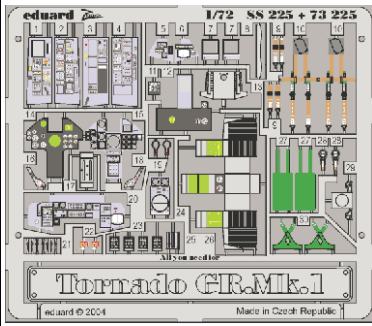

Tornado GR.Mk.1

eduard

SS225

1/72 scale detail set for *Hasegawa* kit • sada detailů pro model *Hasegawa* 1/72

- APPLY EXPRESS MASK AND PAINT BEFORE GLUING
POUŽIT EXPRESS MASK NABARVIT PŘED SLEPENÍM
- SYMMETRICAL ASSEMBLY
SYMETRICKÁ MONTÁŽ
- REMOVE
ODSTRANIT
- GRIND
OBROUSIT
- DRILL HOLE
VRTAT OTVOR
- BEND
OHNOUT
- OPTION
VOLBA
- REPLACE
NAHRADIT

film

SS 225 + 73 225
Tornado GR.Mk.1

ORIGINAL KIT PARTS
PŮVODNÍ DÍLY STAVEBNICE

PHOTO-ETCHED PARTS
LEPTANÉ DÍLY

PARTS TO BE REMOVED
DÍLY K ODSTRANĚNÍ

FILL
TMELIT

I.

II.