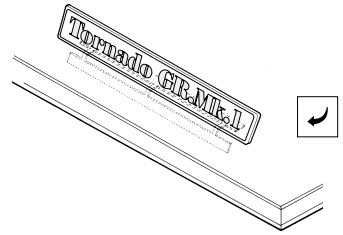

Tornado GR.Mk.1

eduard

SS225

1/72 scale detail set for *Hasegawa* kit • sada detailů pro model *Hasegawa* 1/72

- APPLY EXPRESS MASK AND PAINT BEFORE GLUING
POUŽIT EXPRESS MASK NABARVIT PŘED SLEPENÍM
- SYMMETRICAL ASSEMBLY
SYMETRICKÁ MONTÁŽ
- REMOVE
ODSTRANIT
- GRIND
OBROUSIT
- DRILL HOLE
VRTAT OTVOR
- BEND
OHNOUT
- OPTION
VOLBA
- REPLACE
NAHRADIT

film

SS 225 + 73 225
Tornado GR.Mk.1

ORIGINAL KIT PARTS
PŮVODNÍ DÍLY STAVEBNICE

PHOTO-ETCHED PARTS
LEPTANÉ DÍLY

PARTS TO BE REMOVED
DÍLY K ODSTRANĚNÍ

FILL
TMELIT

I.

II.