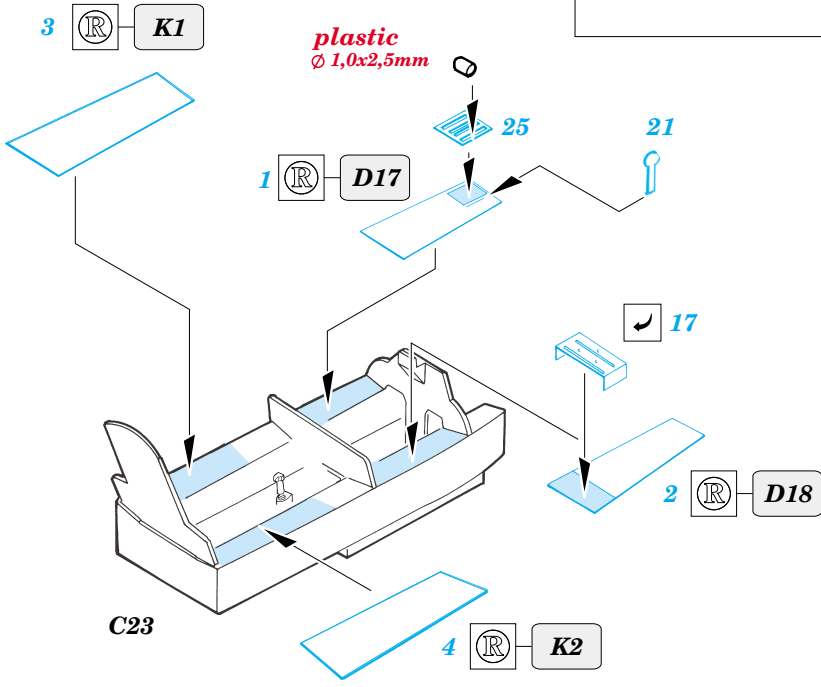

Tornado GR.Mk.1

eduard

SS225

1/72 scale detail set for *Hasegawa* kit • sada detailů pro model *Hasegawa* 1/72

- APPLY EXPRESS MASK AND PAINT BEFORE GLUING
POUŽIT EXPRESS MASK NABARVIT PŘED SLEPENÍM
- SYMMETRICAL ASSEMBLY
SYMETRICKÁ MONTÁŽ
- REMOVE
ODSTRANIT
- GRIND
OBROUSIT
- DRILL HOLE
VRTAT OTVOR
- BEND
OHNOUT
- OPTION
VOLBA
- REPLACE
NAHRADIT

film

SS 225 + 73 225
Tornado GR.Mk.1

ORIGINAL KIT PARTS
PŮVODNÍ DÍLY STAVEBNICE

PHOTO-ETCHED PARTS
LEPTANÉ DÍLY

PARTS TO BE REMOVED
DÍLY K ODSTRANĚNÍ

FILL
TMELIT

I.

II.