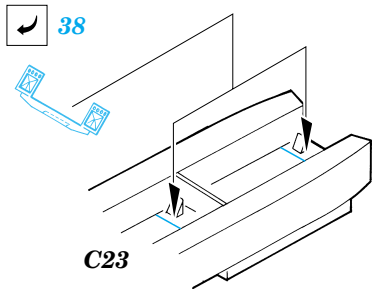

film

SS 225 + 73 225
Tornado GR.Mk.1

ORIGINAL KIT PARTS
PŮVODNÍ DÍLY STAVEBNICE

PHOTO-ETCHED PARTS
LEPTANÉ DÍLY

PARTS TO BE REMOVED
DÍLY K ODSTRANĚNÍ

FILL
TMELIT

I.

II.