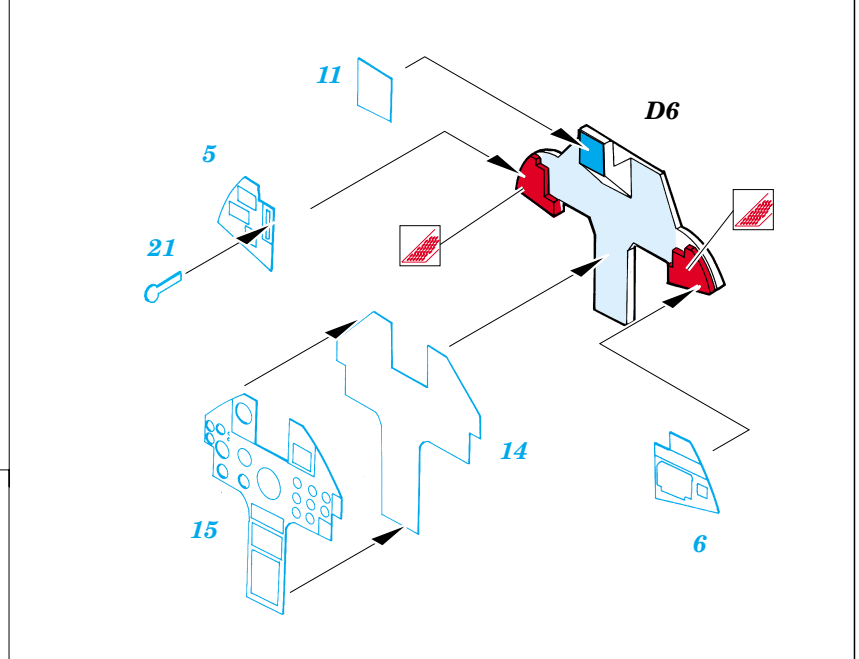

Tornado GR.Mk.1

eduard

SS225

1/72 scale detail set for *Hasegawa* kit • sada detailů pro model *Hasegawa* 1/72

- APPLY EXPRESS MASK AND PAINT BEFORE GLUING
POUŽIT EXPRESS MASK NABARVIT PŘED SLEPENÍM
- SYMMETRICAL ASSEMBLY
SYMETRICKÁ MONTÁŽ
- REMOVE
ODSTRANIT
- GRIND
OBROUSIT
- DRILL HOLE
VRTAT OTVOR
- BEND
OHNOUT
- OPTION
VOLBA
- REPLACE
NAHRADIT

film

SS 225 + 73 225
Tornado GR.Mk.1

ORIGINAL KIT PARTS
PŮVODNÍ DÍLY STAVEBNICE

PHOTO-ETCHED PARTS
LEPTANÉ DÍLY

PARTS TO BE REMOVED
DÍLY K ODSTRANĚNÍ

FILL
TMELIT

I.

II.