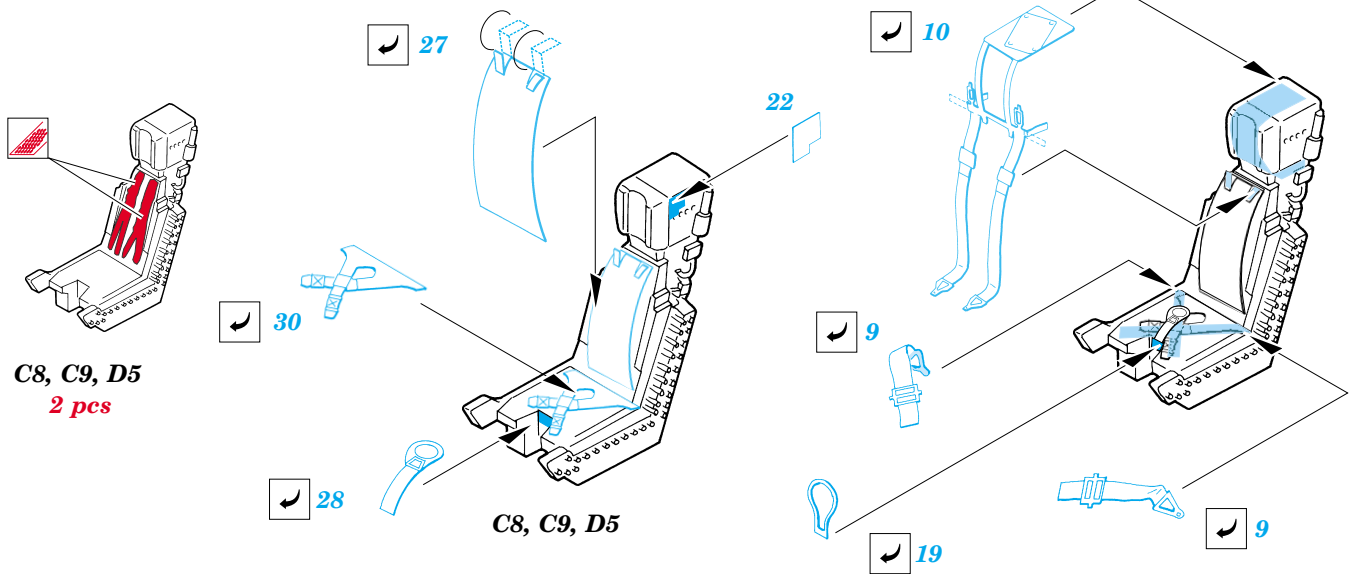

film

SS 225 + 73 225
Tornado GR.Mk.1

ORIGINAL KIT PARTS
PŮVODNÍ DÍLY STAVEBNICE

PHOTO-ETCHED PARTS
LEPTANÉ DÍLY

PARTS TO BE REMOVED
DÍLY K ODSTRANĚNÍ

FILL
TMELIT

I.

II.