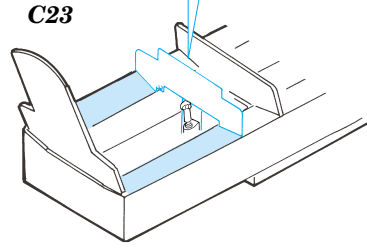

film

SS 225 + 73 225
Tornado GR.Mk.1

ORIGINAL KIT PARTS
PŮVODNÍ DÍLY STAVEBNICE

PHOTO-ETCHED PARTS
LEPTANÉ DÍLY

PARTS TO BE REMOVED
DÍLY K ODSTRANĚNÍ

FILL
TMELIT

I.

II.