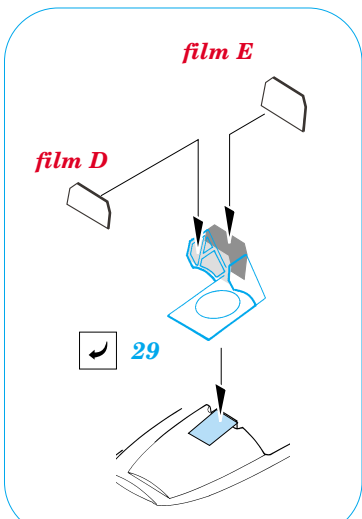

Tornado GR.Mk.1

eduard

SS225

1/72 scale detail set for *Hasegawa* kit • sada detailů pro model *Hasegawa* 1/72

- APPLY EXPRESS MASK AND PAINT BEFORE GLUING
POUŽIT EXPRESS MASK NABARVIT PŘED SLEPENÍM
- SYMMETRICAL ASSEMBLY
SYMETRICKÁ MONTÁŽ
- REMOVE
ODSTRANIT
- GRIND
OBROUSIT
- DRILL HOLE
VRTAT OTVOR
- BEND
OHNOUT
- OPTION
VOLBA
- REPLACE
NAHRADIT

film

SS 225 + 73 225
Tornado GR.Mk.1

ORIGINAL KIT PARTS
PŮVODNÍ DÍLY STAVEBNICE

PHOTO-ETCHED PARTS
LEPTANÉ DÍLY

PARTS TO BE REMOVED
DÍLY K ODSTRANĚNÍ

FILL
TMELIT

I.

II.