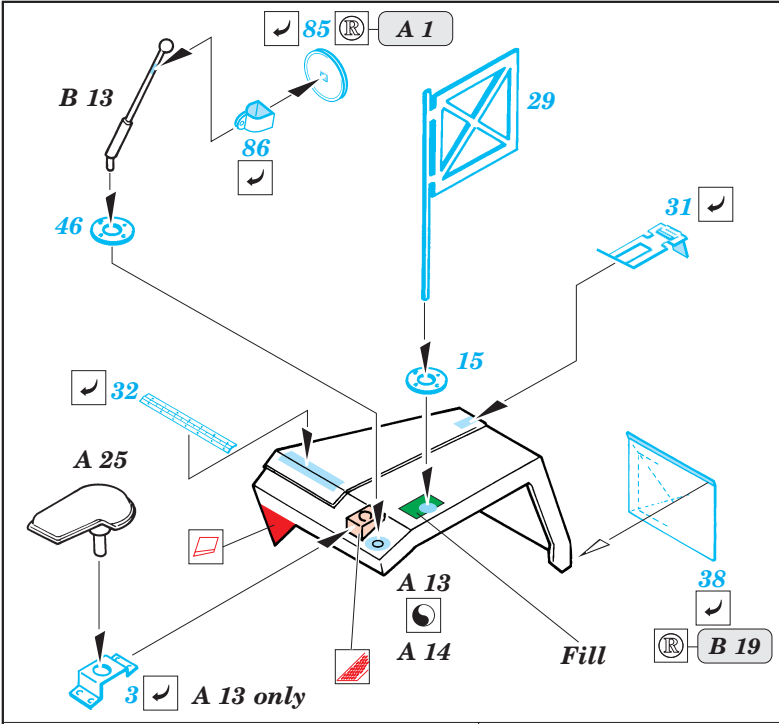

Sd.Kfz 222

eduard

35 548

1/35 scale detail set for Tamiya kit 35 051 • sada detailů pro model 1/35 Tamiya 35 051

- APPLY EXPRESS MASK AND PAINT BEFORE GLUING
POUŤ EXPRESNÍ MASKU NABARVIT PŘED SLEPENÍM
- SYMMETRICAL ASSEMBLY
SYMETRICKÁ MONTÁŽ
- REMOVE
ODSTRANIT
- GRIND
OBROUSIT
- DRILL HOLE
VRTAT OTVOR
- BEND
OHNOUT
- OPTION
VOLBA
- REPLACE
NAHRADIT

Print

Film

ORIGINAL KIT PARTS
PŮVODNÍ DÍLY STAVEBNICE

PHOTO-ETCHED PARTS
LEPTANÉ DÍLY

PARTS TO BE REMOVED
DÍLY K ODSTRANĚNÍ

FILL
TMELIT

References :
 Nuts & Bolts Vol.4 - Sd.Kfz 222 & 223
 Ground Power No.73 6/2000
 Ground Power Special 2/1998
 Militaria No.28 - Samochody pancerne 4x4