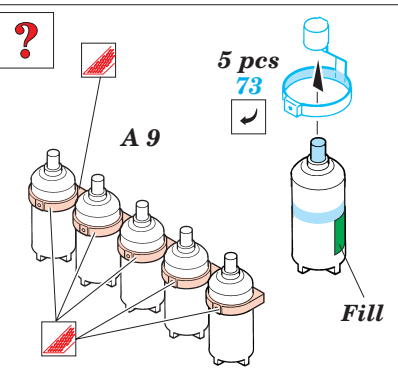

Sd.Kfz 222

eduard

35 548

1/35 scale detail set for Tamiya kit 35 051 • sada detailů pro model 1/35 Tamiya 35 051

- APPLY EXPRESS MASK AND PAINT BEFORE GLUING
POUŤ EXPRESNÍ MASKU NABARVIT PŘED SLEPENÍM
- SYMMETRICAL ASSEMBLY
SYMETRICKÁ MONTÁŽ
- REMOVE
ODSTRANIT
- GRIND
OBROUSIT
- DRILL HOLE
VRTAT OTVOR
- BEND
OHNOUT
- OPTION
VOLBA
- REPLACE
NAHRADIT

Print

Film

ORIGINAL KIT PARTS
PŮVODNÍ DÍLY STAVEBNICE

PHOTO-ETCHED PARTS
LEPTANÉ DÍLY

PARTS TO BE REMOVED
DÍLY K ODSTRANĚNÍ

FILL
TMELIT

References :
 Nuts & Bolts Vol.4 - Sd.Kfz 222 & 223
 Ground Power No.73 6/2000
 Ground Power Special 2/1998
 Militaria No.28 - Samochody pancerne 4x4