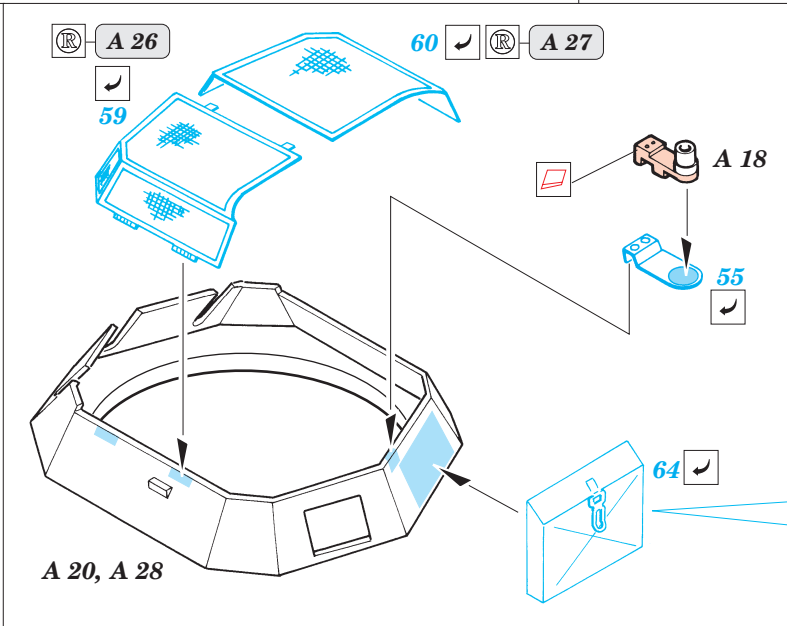

Print

Film

ORIGINAL KIT PARTS
PŮVODNÍ DÍLY STAVEBNICE

PHOTO-ETCHED PARTS
LEPTANÉ DÍLY

PARTS TO BE REMOVED
DÍLY K ODSTRANĚNÍ

FILL
TMELIT

References :
 Nuts & Bolts Vol.4 - Sd.Kfz 222 & 223
 Ground Power No.73 6/2000
 Ground Power Special 2/1998
 Militaria No.28 - Samochody pancerne 4x4