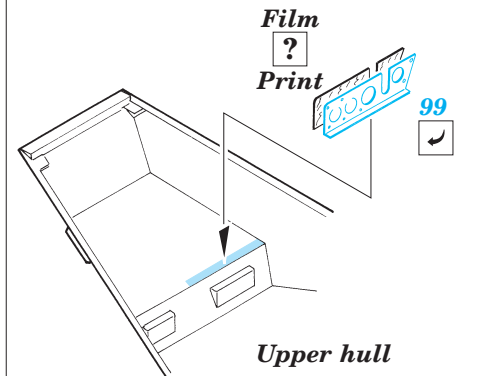

Print

Film

ORIGINAL KIT PARTS
PŮVODNÍ DÍLY STAVEBNICE

PHOTO-ETCHED PARTS
LEPTANÉ DÍLY

PARTS TO BE REMOVED
DÍLY K ODSTRANĚNÍ

FILL
TMELIT

References :
 Nuts & Bolts Vol.4 - Sd.Kfz 222 & 223
 Ground Power No.73 6/2000
 Ground Power Special 2/1998
 Militaria No.28 - Samochody pancerne 4x4