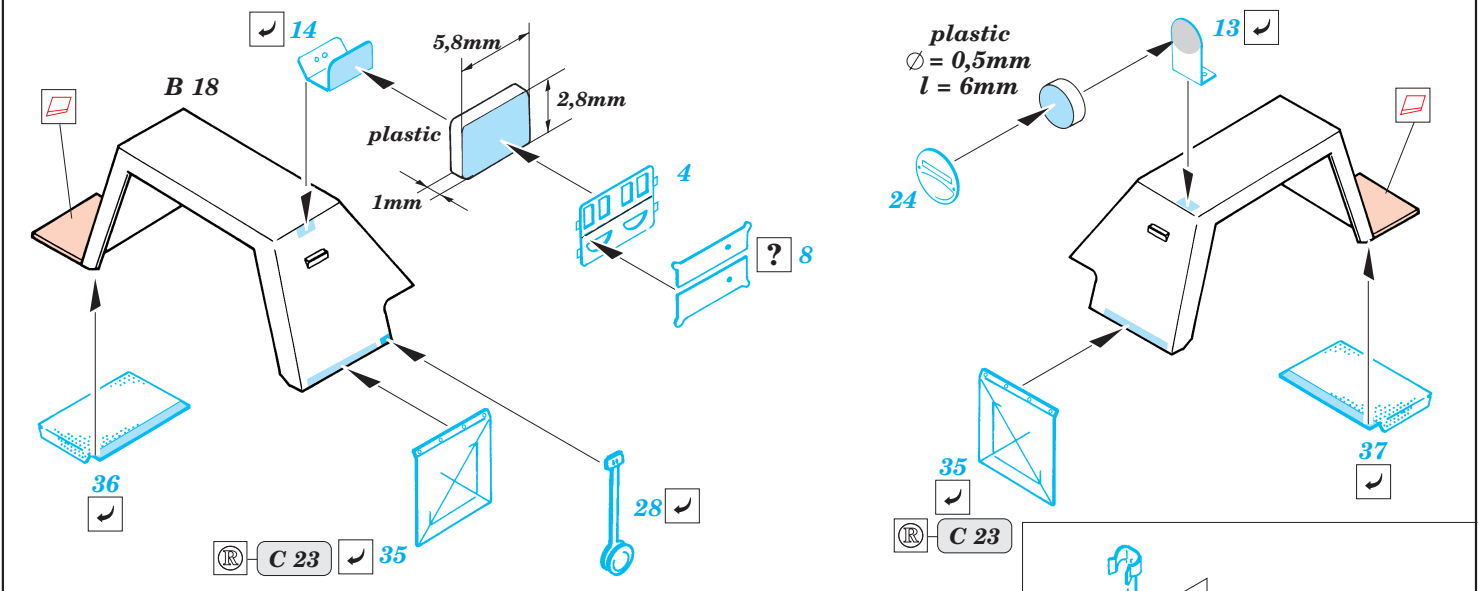

Print

Film

ORIGINAL KIT PARTS
PŮVODNÍ DÍLY STAVEBNICE

PHOTO-ETCHED PARTS
LEPTANÉ DÍLY

PARTS TO BE REMOVED
DÍLY K ODSTRANĚNÍ

FILL
TMELIT

References :
 Nuts & Bolts Vol.4 - Sd.Kfz 222 & 223
 Ground Power No.73 6/2000
 Ground Power Special 2/1998
 Militaria No.28 - Samochody pancerne 4x4