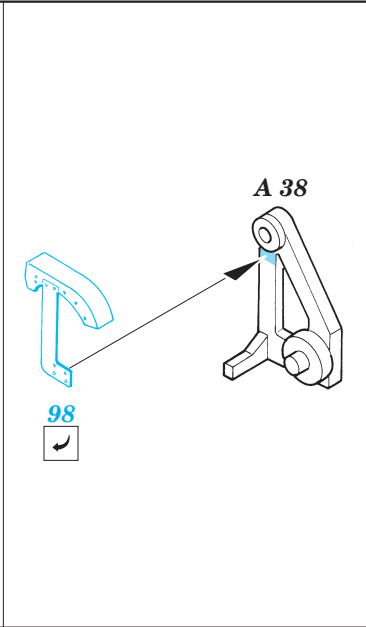

Sd.Kfz 222

eduard

35 548

1/35 scale detail set for Tamiya kit 35 051 • sada detailů pro model 1/35 Tamiya 35 051

- APPLY EXPRESS MASK AND PAINT BEFORE GLUING
POUŤ EXPRESNÍ MASKU NABARVIT PŘED SLEPENÍM
- SYMMETRICAL ASSEMBLY
SYMETRICKÁ MONTÁŽ
- REMOVE
ODSTRANIT
- GRIND
OBROUSIT
- DRILL HOLE
VRTAT OTVOR
- BEND
OHNOUT
- OPTION
VOLBA
- REPLACE
NAHRADIT

Print

Film

ORIGINAL KIT PARTS
PŮVODNÍ DÍLY STAVEBNICE

PHOTO-ETCHED PARTS
LEPTANÉ DÍLY

PARTS TO BE REMOVED
DÍLY K ODSTRANĚNÍ

FILL
TMELIT

References :
 Nuts & Bolts Vol.4 - Sd.Kfz 222 & 223
 Ground Power No.73 6/2000
 Ground Power Special 2/1998
 Militaria No.28 - Samochody pancerne 4x4