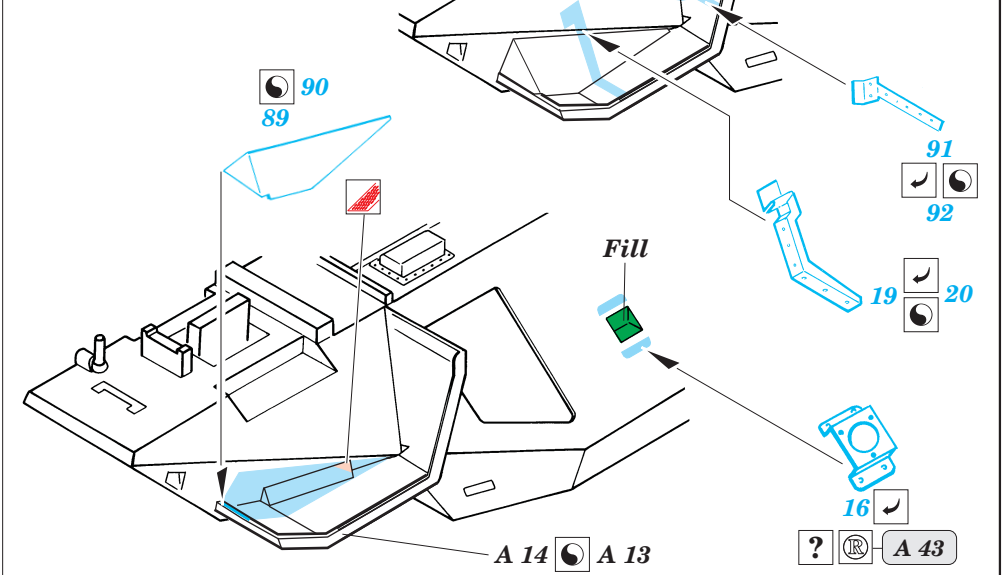

Sd.Kfz 222

eduard

35 548

1/35 scale detail set for Tamiya kit 35 051 • sada detailů pro model 1/35 Tamiya 35 051

- APPLY EXPRESS MASK AND PAINT BEFORE GLUING
POUŤ EXPRESNÍ MASKU NABARVIT PŘED SLEPENÍM
- SYMMETRICAL ASSEMBLY
SYMETRICKÁ MONTÁŽ
- REMOVE
ODSTRANIT
- GRIND
OBROUSIT
- DRILL HOLE
VRTAT OTVOR
- BEND
OHNOUT
- OPTION
VOLBA
- REPLACE
NAHRADIT

Print

Film

ORIGINAL KIT PARTS
PŮVODNÍ DÍLY STAVEBNICE

PHOTO-ETCHED PARTS
LEPTANÉ DÍLY

PARTS TO BE REMOVED
DÍLY K ODSTRANĚNÍ

FILL
TMELIT

References :
 Nuts & Bolts Vol.4 - Sd.Kfz 222 & 223
 Ground Power No.73 6/2000
 Ground Power Special 2/1998
 Militaria No.28 - Samochody pancerne 4x4