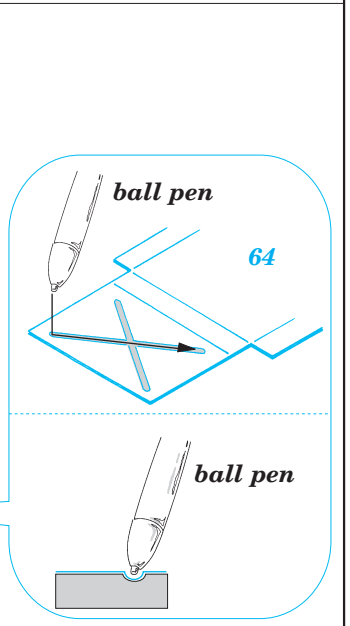

Sd.Kfz 222

eduard

35 548

1/35 scale detail set for Tamiya kit 35 051 • sada detailů pro model 1/35 Tamiya 35 051

- APPLY EXPRESS MASK AND PAINT BEFORE GLUING
POUŤ EXPRESNÍ MASKU NABARVIT PŘED SLEPENÍM
- SYMMETRICAL ASSEMBLY
SYMETRICKÁ MONTÁŽ
- REMOVE
ODSTRANIT
- GRIND
OBROUSIT
- DRILL HOLE
VRTAT OTVOR
- BEND
OHNOUT
- OPTION
VOLBA
- REPLACE
NAHRADIT

Print

Film

ORIGINAL KIT PARTS
PŮVODNÍ DÍLY STAVEBNICE

PHOTO-ETCHED PARTS
LEPTANÉ DÍLY

PARTS TO BE REMOVED
DÍLY K ODSTRANĚNÍ

FILL
TMELIT

References :
 Nuts & Bolts Vol.4 - Sd.Kfz 222 & 223
 Ground Power No.73 6/2000
 Ground Power Special 2/1998
 Militaria No.28 - Samochody pancerne 4x4