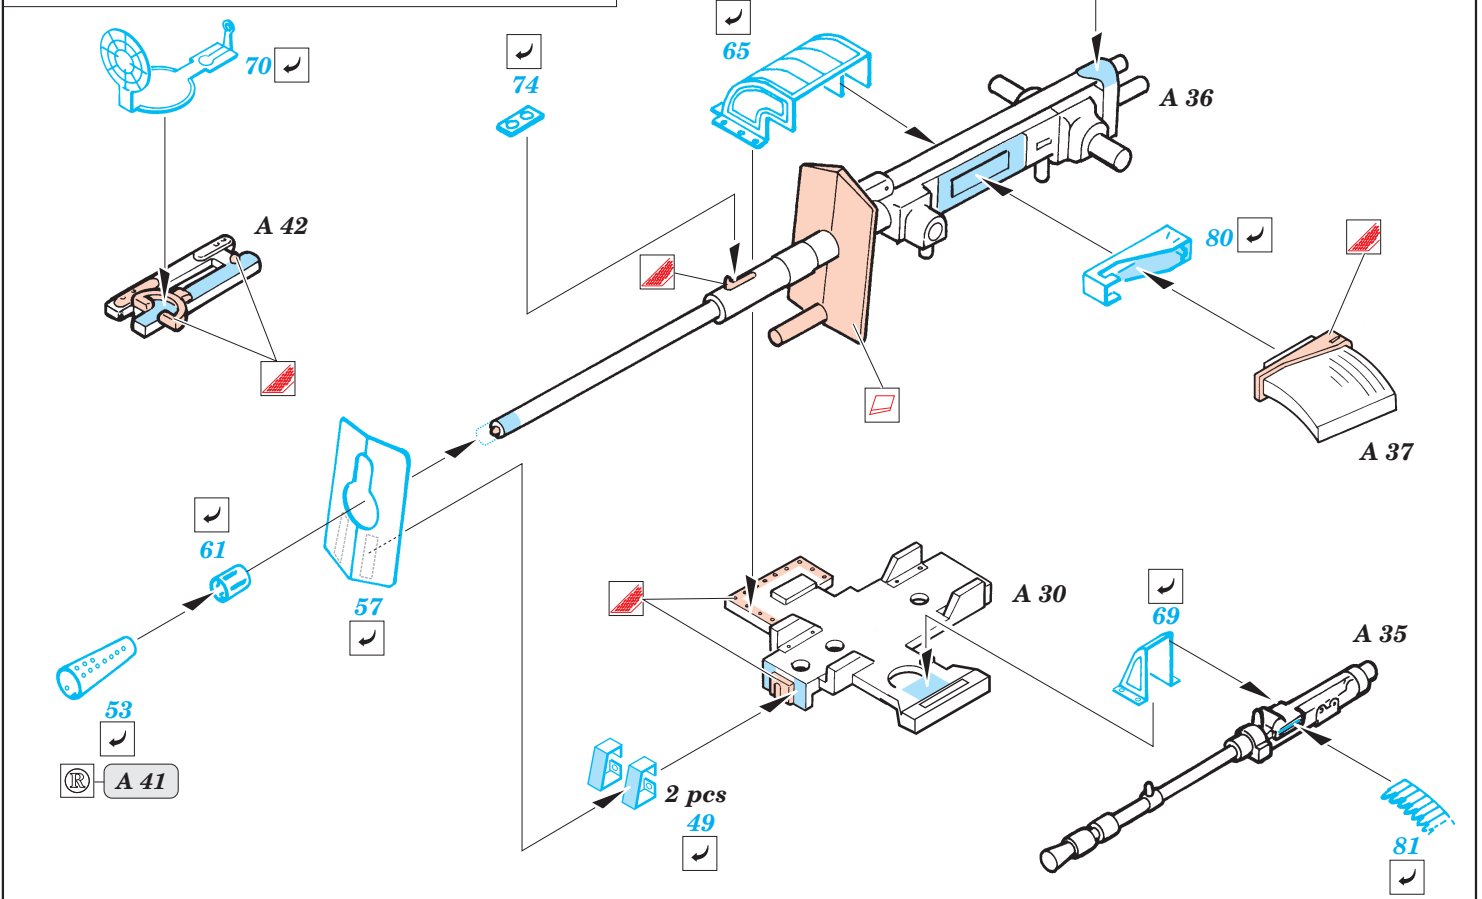

Print

Film

ORIGINAL KIT PARTS
PŮVODNÍ DÍLY STAVEBNICE

PHOTO-ETCHED PARTS
LEPTANÉ DÍLY

PARTS TO BE REMOVED
DÍLY K ODSTRANĚNÍ

FILL
TMELIT

References :
 Nuts & Bolts Vol.4 - Sd.Kfz 222 & 223
 Ground Power No.73 6/2000
 Ground Power Special 2/1998
 Militaria No.28 - Samochody pancerne 4x4