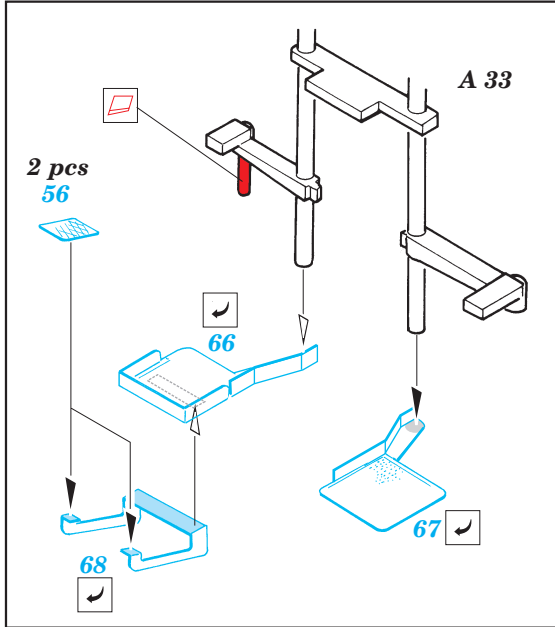

Print

Film

ORIGINAL KIT PARTS
PŮVODNÍ DÍLY STAVEBNICE

PHOTO-ETCHED PARTS
LEPTANÉ DÍLY

PARTS TO BE REMOVED
DÍLY K ODSTRANĚNÍ

FILL
TMELIT

References :
 Nuts & Bolts Vol.4 - Sd.Kfz 222 & 223
 Ground Power No.73 6/2000
 Ground Power Special 2/1998
 Militaria No.28 - Samochody pancerne 4x4