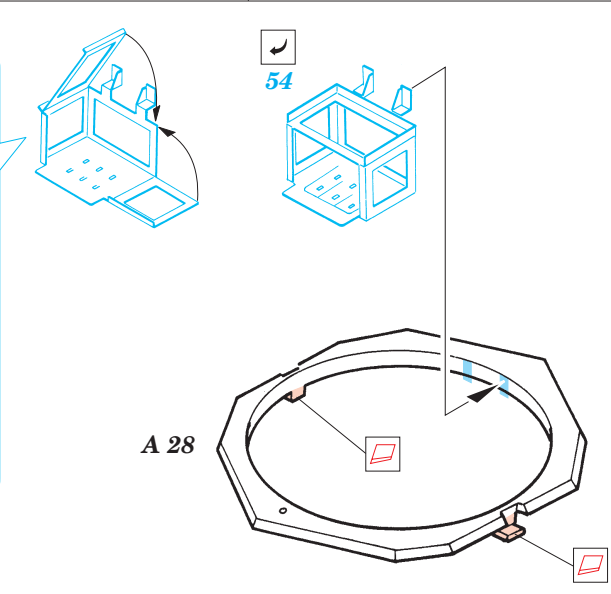

Sd.Kfz 222

eduard

35 548

1/35 scale detail set for Tamiya kit 35 051 • sada detailů pro model 1/35 Tamiya 35 051

- APPLY EXPRESS MASK AND PAINT BEFORE GLUING
POUŤ EXPRESNÍ MASKU NABARVIT PŘED SLEPENÍM
- SYMMETRICAL ASSEMBLY
SYMETRICKÁ MONTÁŽ
- REMOVE
ODSTRANIT
- GRIND
OBROUSIT
- DRILL HOLE
VRTAT OTVOR
- BEND
OHNOUT
- OPTION
VOLBA
- REPLACE
NAHRADIT

Print

Film

ORIGINAL KIT PARTS
PŮVODNÍ DÍLY STAVEBNICE

PHOTO-ETCHED PARTS
LEPTANÉ DÍLY

PARTS TO BE REMOVED
DÍLY K ODSTRANĚNÍ

FILL
TMELIT

References :
 Nuts & Bolts Vol.4 - Sd.Kfz 222 & 223
 Ground Power No.73 6/2000
 Ground Power Special 2/1998
 Militaria No.28 - Samochody pancerne 4x4