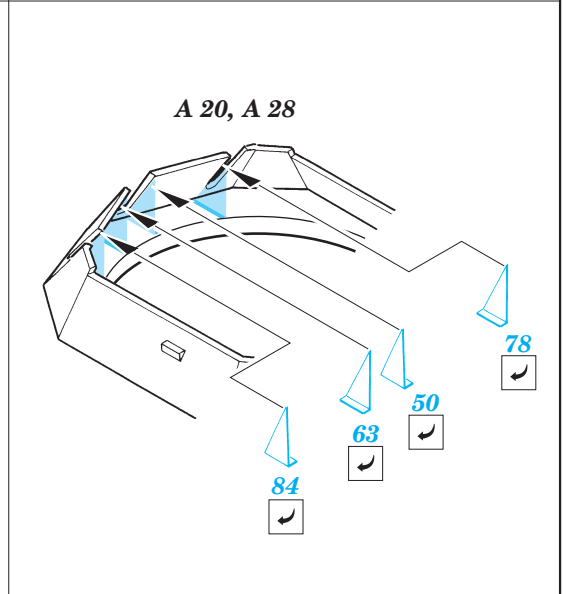

Print

Film

ORIGINAL KIT PARTS
PŮVODNÍ DÍLY STAVEBNICE

PHOTO-ETCHED PARTS
LEPTANÉ DÍLY

PARTS TO BE REMOVED
DÍLY K ODSTRANĚNÍ

FILL
TMELIT

References :
 Nuts & Bolts Vol.4 - Sd.Kfz 222 & 223
 Ground Power No.73 6/2000
 Ground Power Special 2/1998
 Militaria No.28 - Samochody pancerne 4x4