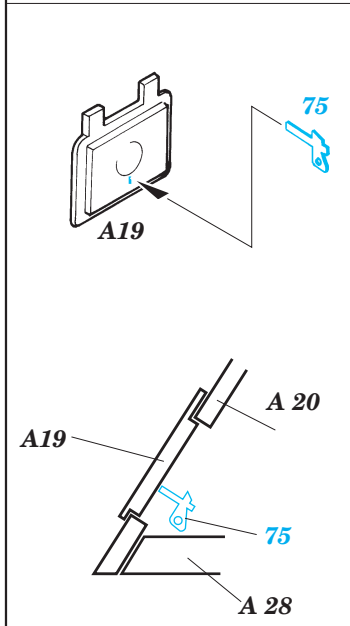

Sd.Kfz 222

eduard

35 548

1/35 scale detail set for Tamiya kit 35 051 • sada detailů pro model 1/35 Tamiya 35 051

- APPLY EXPRESS MASK AND PAINT BEFORE GLUING
POUŤ EXPRESNÍ MASKU NABARVIT PŘED SLEPENÍM
- SYMMETRICAL ASSEMBLY
SYMETRICKÁ MONTÁŽ
- REMOVE
ODSTRANIT
- GRIND
OBROUSIT
- DRILL HOLE
VRTAT OTVOR
- BEND
OHNOUT
- OPTION
VOLBA
- REPLACE
NAHRADIT

Print

Film

ORIGINAL KIT PARTS
PŮVODNÍ DÍLY STAVEBNICE

PHOTO-ETCHED PARTS
LEPTANÉ DÍLY

PARTS TO BE REMOVED
DÍLY K ODSTRANĚNÍ

FILL
TMELIT

References :
 Nuts & Bolts Vol.4 - Sd.Kfz 222 & 223
 Ground Power No.73 6/2000
 Ground Power Special 2/1998
 Militaria No.28 - Samochody pancerne 4x4