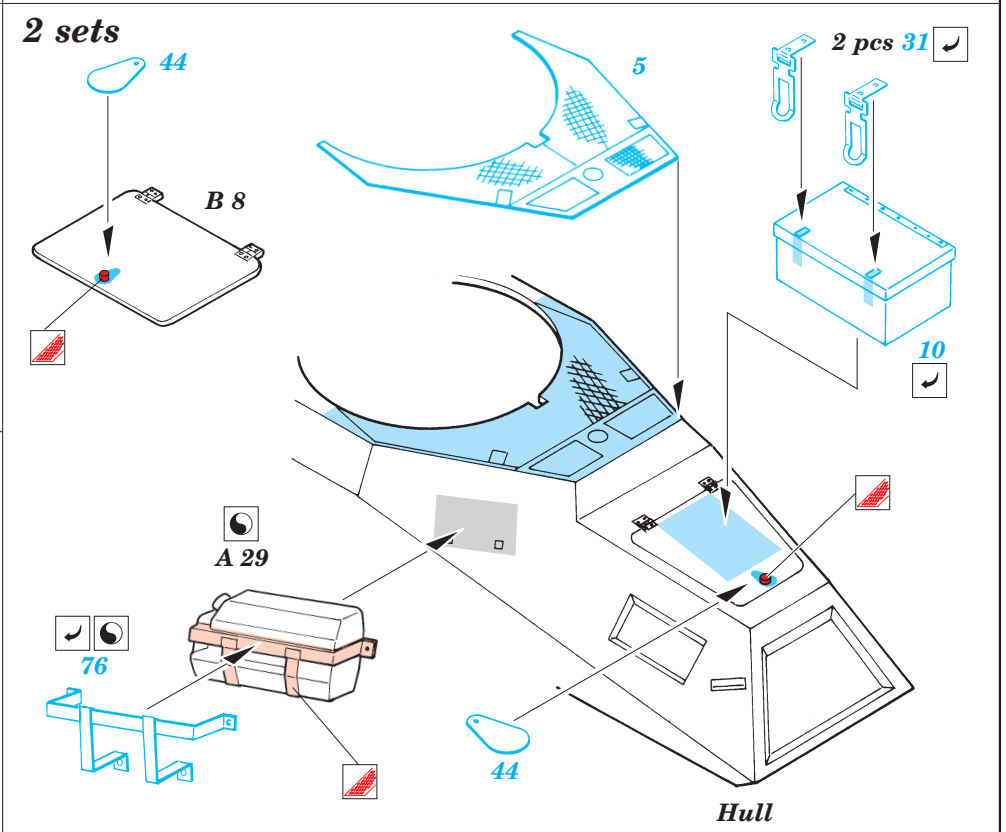

Print

Film

ORIGINAL KIT PARTS
PŮVODNÍ DÍLY STAVEBNICE

PHOTO-ETCHED PARTS
LEPTANÉ DÍLY

PARTS TO BE REMOVED
DÍLY K ODSTRANĚNÍ

FILL
TMELIT

References :
 Nuts & Bolts Vol.4 - Sd.Kfz 222 & 223
 Ground Power No.73 6/2000
 Ground Power Special 2/1998
 Militaria No.28 - Samochody pancerne 4x4