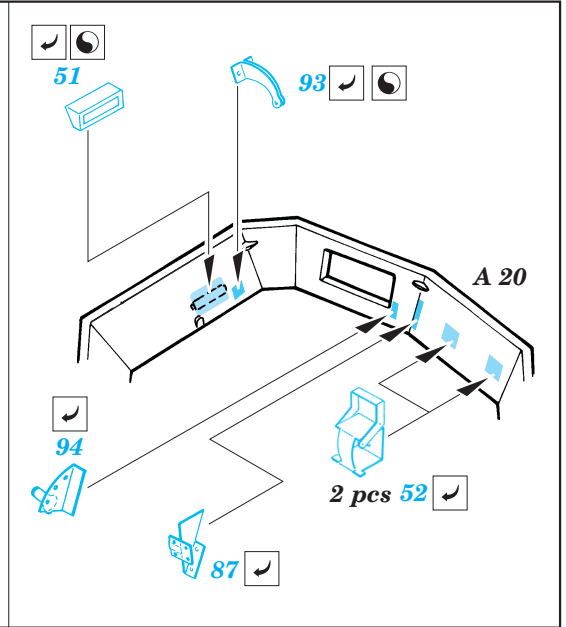

Print

Film

ORIGINAL KIT PARTS
PŮVODNÍ DÍLY STAVEBNICE

PHOTO-ETCHED PARTS
LEPTANÉ DÍLY

PARTS TO BE REMOVED
DÍLY K ODSTRANĚNÍ

FILL
TMELIT

References :
 Nuts & Bolts Vol.4 - Sd.Kfz 222 & 223
 Ground Power No.73 6/2000
 Ground Power Special 2/1998
 Militaria No.28 - Samochody pancerne 4x4