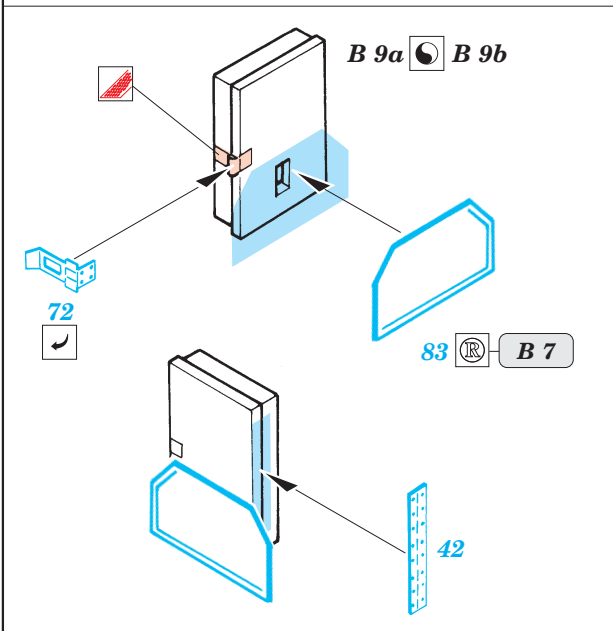

Print

Film

ORIGINAL KIT PARTS
PŮVODNÍ DÍLY STAVEBNICE

PHOTO-ETCHED PARTS
LEPTANÉ DÍLY

PARTS TO BE REMOVED
DÍLY K ODSTRANĚNÍ

FILL
TMELIT

References :
 Nuts & Bolts Vol.4 - Sd.Kfz 222 & 223
 Ground Power No.73 6/2000
 Ground Power Special 2/1998
 Militaria No.28 - Samochody pancerne 4x4