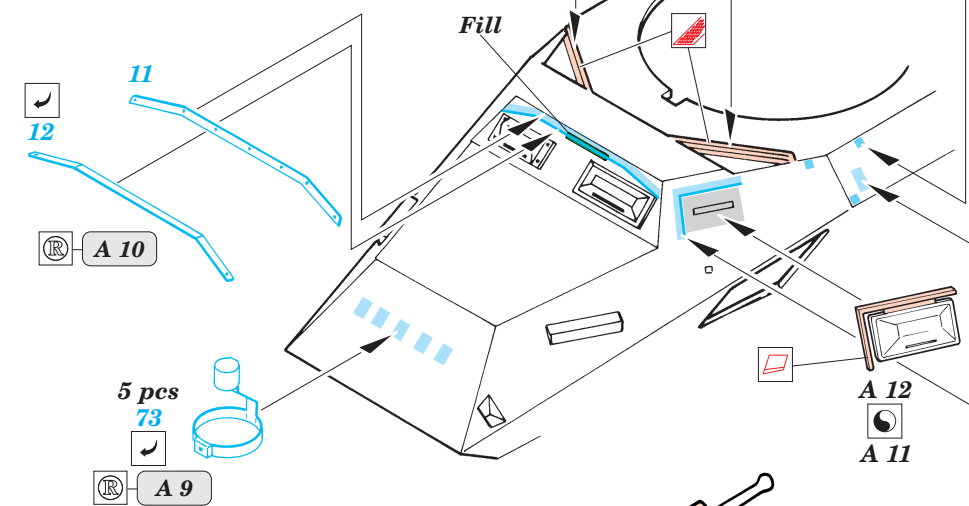

Print

Film

ORIGINAL KIT PARTS
PŮVODNÍ DÍLY STAVEBNICE

PHOTO-ETCHED PARTS
LEPTANÉ DÍLY

PARTS TO BE REMOVED
DÍLY K ODSTRANĚNÍ

FILL
TMELIT

References :
 Nuts & Bolts Vol.4 - Sd.Kfz 222 & 223
 Ground Power No.73 6/2000
 Ground Power Special 2/1998
 Militaria No.28 - Samochody pancerne 4x4