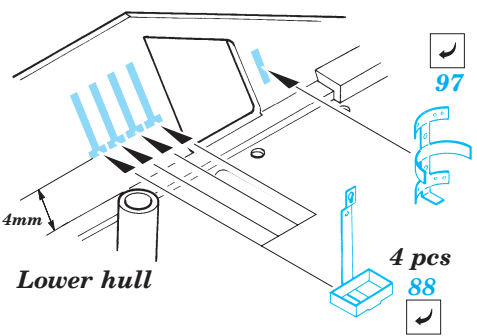

Print

Film

ORIGINAL KIT PARTS
PŮVODNÍ DÍLY STAVEBNICE

PHOTO-ETCHED PARTS
LEPTANÉ DÍLY

PARTS TO BE REMOVED
DÍLY K ODSTRANĚNÍ

FILL
TMELIT

References :
 Nuts & Bolts Vol.4 - Sd.Kfz 222 & 223
 Ground Power No.73 6/2000
 Ground Power Special 2/1998
 Militaria No.28 - Samochody pancerne 4x4