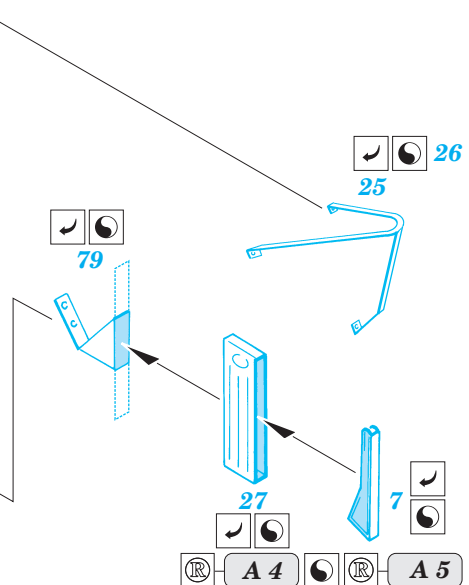

Print

Film

ORIGINAL KIT PARTS
PŮVODNÍ DÍLY STAVEBNICE

PHOTO-ETCHED PARTS
LEPTANÉ DÍLY

PARTS TO BE REMOVED
DÍLY K ODSTRANĚNÍ

FILL
TMELIT

References :
 Nuts & Bolts Vol.4 - Sd.Kfz 222 & 223
 Ground Power No.73 6/2000
 Ground Power Special 2/1998
 Militaria No.28 - Samochody pancerne 4x4