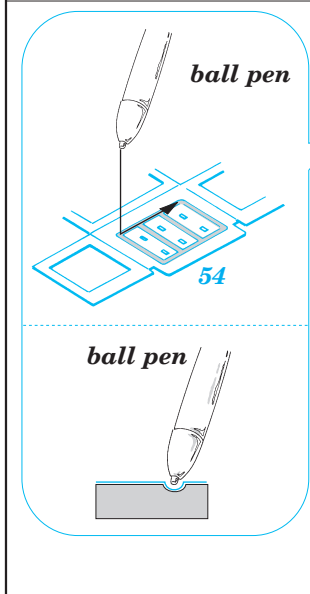

Sd.Kfz 222

eduard

35 548

1/35 scale detail set for Tamiya kit 35 051 • sada detailů pro model 1/35 Tamiya 35 051

- APPLY EXPRESS MASK AND PAINT BEFORE GLUING
POUŤ EXPRESNÍ MASKU NABARVIT PŘED SLEPENÍM
- SYMMETRICAL ASSEMBLY
SYMETRICKÁ MONTÁŽ
- REMOVE
ODSTRANIT
- GRIND
OBROUSIT
- DRILL HOLE
VRTAT OTVOR
- BEND
OHNOUT
- OPTION
VOLBA
- REPLACE
NAHRADIT

Print

Film

ORIGINAL KIT PARTS
PŮVODNÍ DÍLY STAVEBNICE

PHOTO-ETCHED PARTS
LEPTANÉ DÍLY

PARTS TO BE REMOVED
DÍLY K ODSTRANĚNÍ

FILL
TMELIT

References :
 Nuts & Bolts Vol.4 - Sd.Kfz 222 & 223
 Ground Power No.73 6/2000
 Ground Power Special 2/1998
 Militaria No.28 - Samochody pancerne 4x4