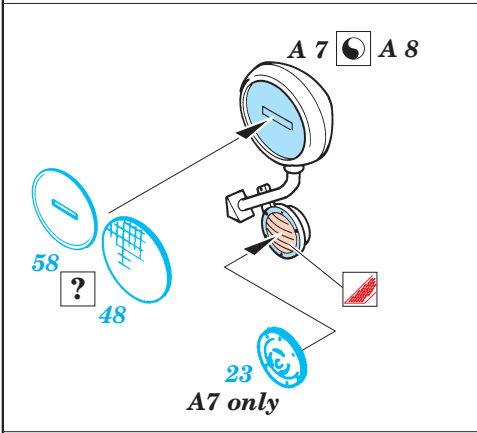

Print

Film

ORIGINAL KIT PARTS
PŮVODNÍ DÍLY STAVEBNICE

PHOTO-ETCHED PARTS
LEPTANÉ DÍLY

PARTS TO BE REMOVED
DÍLY K ODSTRANĚNÍ

FILL
TMELIT

References :
 Nuts & Bolts Vol.4 - Sd.Kfz 222 & 223
 Ground Power No.73 6/2000
 Ground Power Special 2/1998
 Militaria No.28 - Samochody pancerne 4x4