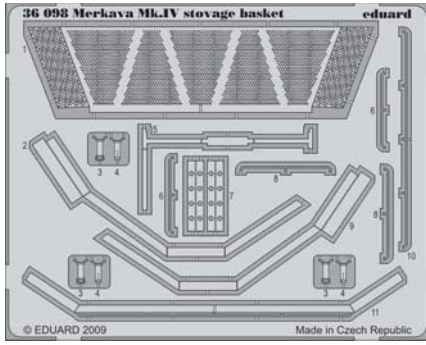

Merkava Mk.IV storage basket

eduard

36 098

1/35 scale detail set for Academy kit • sada detailů pro model 1/35 Academy

- APPLY EXPRESS MASK AND PAINT BEFORE GLUING
POUŽIT EXPRESS MASK NABARVIT PŘED SLEPENÍM
- SYMMETRICAL ASSEMBLY
SYMETRICKÁ MONTÁŽ
- REMOVE
ODSTRANIT
- GRIND
OBROUSIT
- DRILL HOLE
VRTAT OTVOR
- BEND
OHNOUT
- OPTION
VOLBA
- REPLACE
NAHRADIT

ORIGINAL KIT PARTS
PŮVODNÍ DÍLY STAVEBNICE

PHOTO-ETCHED PARTS
LEPTANÉ DÍLY

PARTS TO BE REMOVED
DÍLY K ODSTRANĚNÍ

FILL
TMELIT

For futher detail sets look for eduard 36 081 Merkava Mk.IV and 36 090 Merkava Mk.IV armour shields (not included in this set)