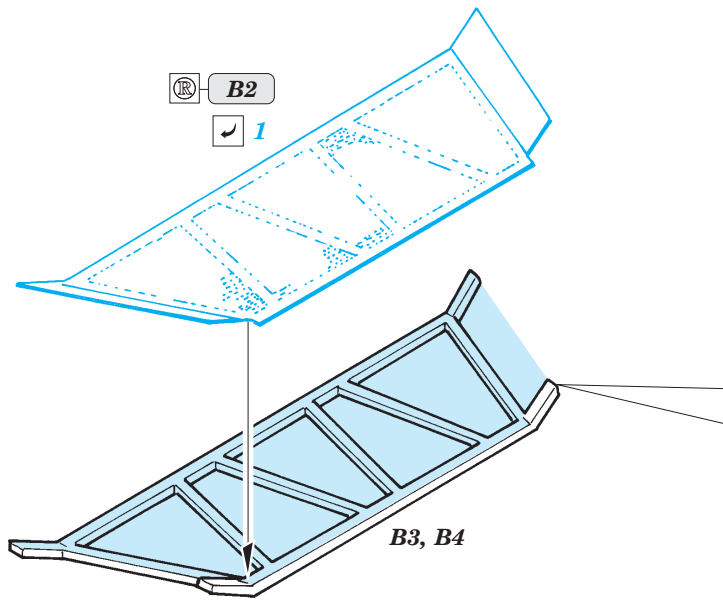

Merkava Mk.IV storage basket

eduard

36 098

1/35 scale detail set for Academy kit • sada detailů pro model 1/35 Academy

- APPLY EXPRESS MASK AND PAINT BEFORE GLUING
POUŽIT EXPRESS MASK NABARVIT PŘED SLEPENÍM
- SYMMETRICAL ASSEMBLY
SYMETRICKÁ MONTÁŽ
- REMOVE
ODSTRANIT
- GRIND
OBROUSIT
- DRILL HOLE
VRTAT OTVOR
- BEND
OHNOUT
- OPTION
VOLBA
- REPLACE
NAHRADIT

ORIGINAL KIT PARTS
PŮVODNÍ DÍLY STAVEBNICE

PHOTO-ETCHED PARTS
LEPTANÉ DÍLY

PARTS TO BE REMOVED
DÍLY K ODSTRANĚNÍ

FILL
TMELIT

For futher detail sets look for eduard 36 081 Merkava Mk.IV and 36 090 Merkava Mk.IV armour shields (not included in this set)