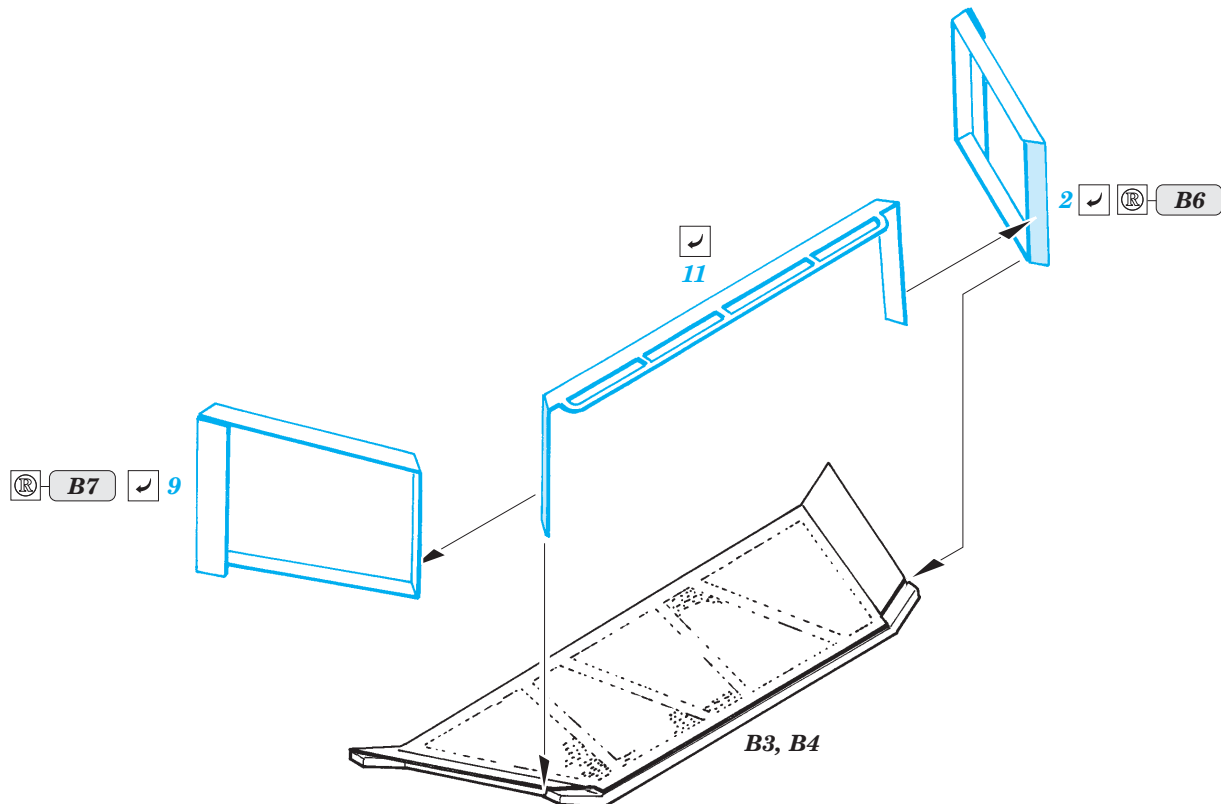

Merkava Mk.IV storage basket

eduard

36 098

1/35 scale detail set for Academy kit • sada detailů pro model 1/35 Academy

- APPLY EXPRESS MASK AND PAINT BEFORE GLUING
POUŽIT EXPRESS MASK NABARVIT PŘED SLEPENÍM
- SYMMETRICAL ASSEMBLY
SYMETRICKÁ MONTÁŽ
- REMOVE
ODSTRANIT
- GRIND
OBROUSIT
- DRILL HOLE
VRTAT OTVOR
- BEND
OHNOUT
- OPTION
VOLBA
- REPLACE
NAHRADIT

ORIGINAL KIT PARTS
PŮVODNÍ DÍLY STAVEBNICE

PHOTO-ETCHED PARTS
LEPTANÉ DÍLY

PARTS TO BE REMOVED
DÍLY K ODSTRANĚNÍ

FILL
TMELIT

For futher detail sets look for eduard 36 081 Merkava Mk.IV and 36 090 Merkava Mk.IV armour shields (not included in this set)