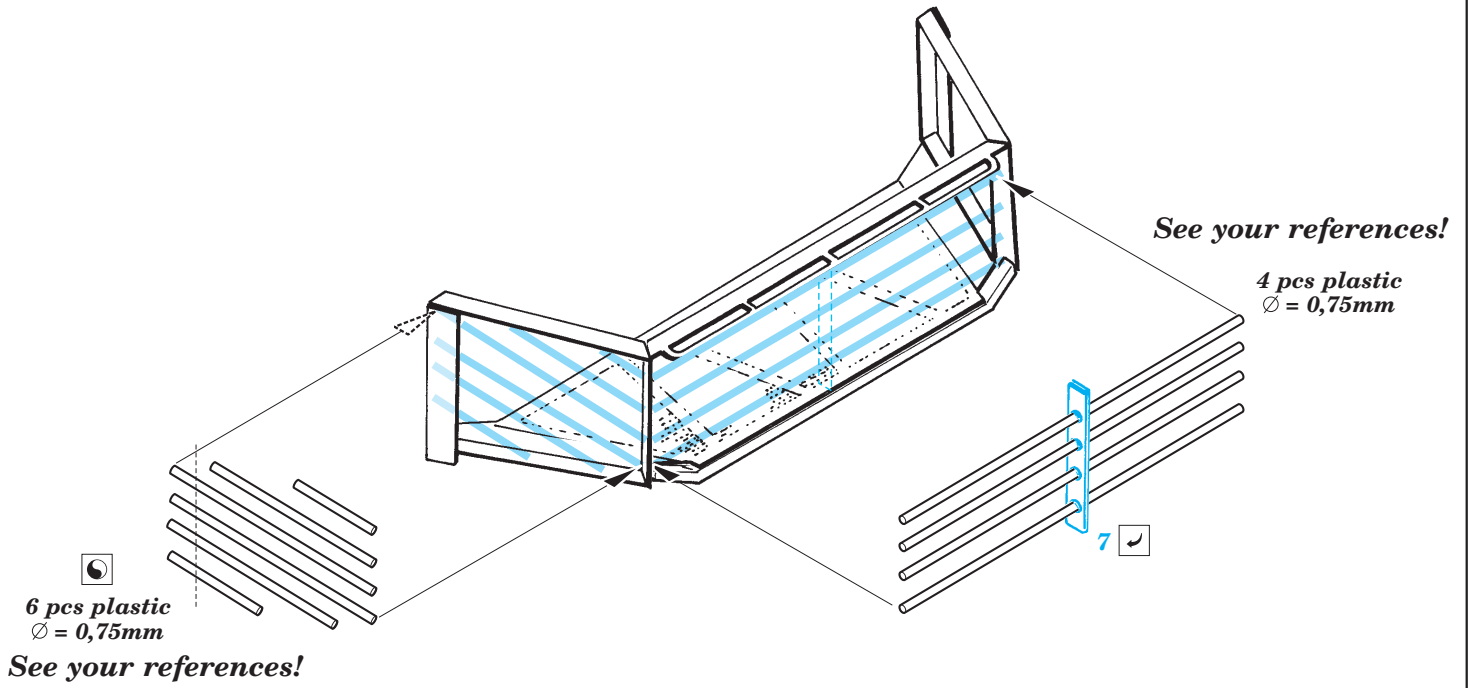

For futher detail sets look for eduard 36 081 Merkava Mk.IV and 36 090 Merkava Mk.IV armour shields (not included in this set)