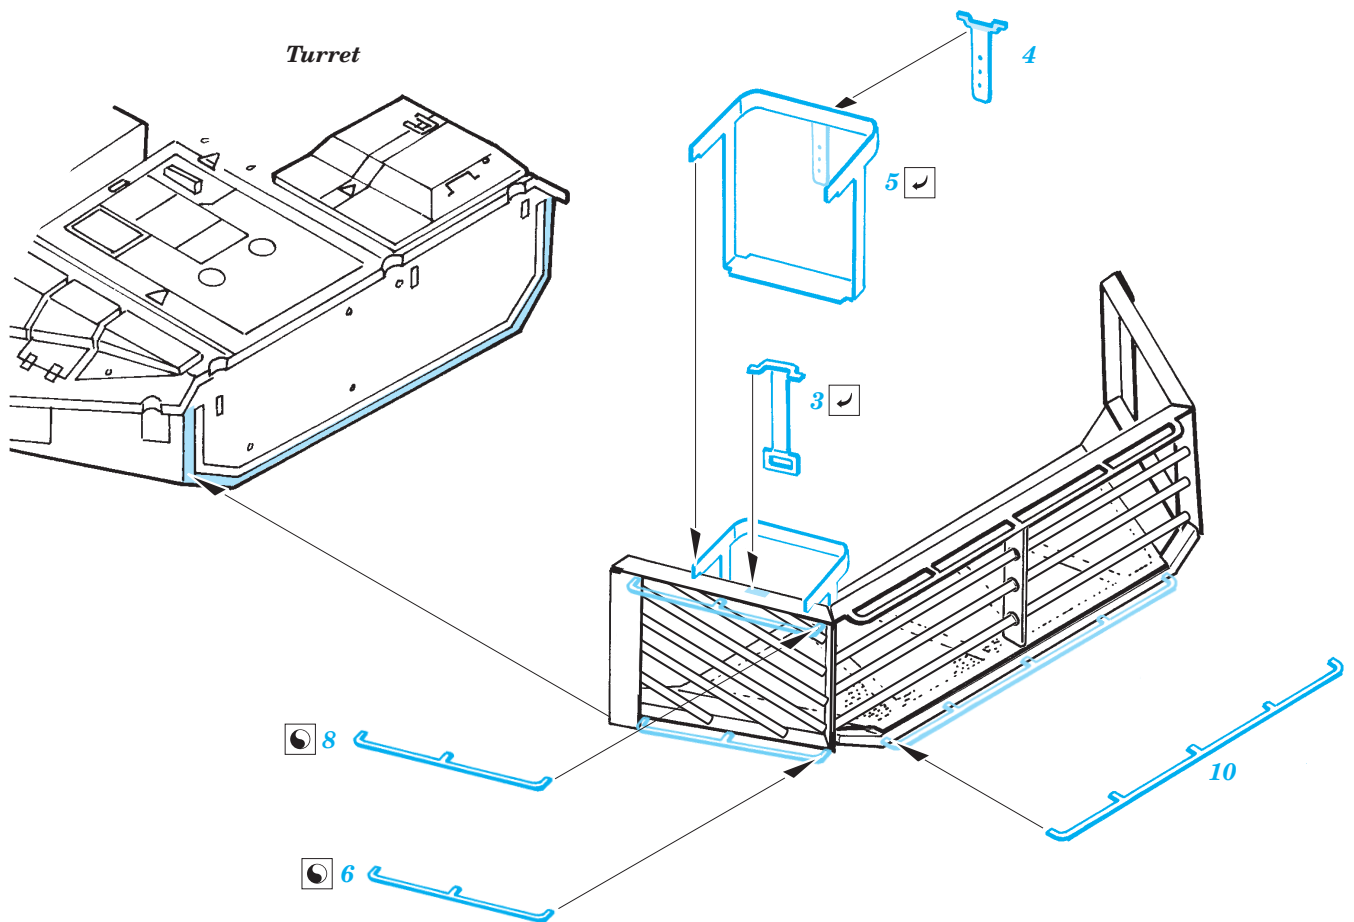

Merkava Mk.IV storage basket

eduard

36 098

1/35 scale detail set for Academy kit • sada detailů pro model 1/35 Academy

- APPLY EXPRESS MASK AND PAINT BEFORE GLUING
POUŽIT EXPRESS MASK NABARVIT PŘED SLEPENÍM
- SYMMETRICAL ASSEMBLY
SYMETRICKÁ MONTÁŽ
- REMOVE
ODSTRANIT
- GRIND
OBROUSIT
- DRILL HOLE
VRTAT OTVOR
- BEND
OHNOUT
- OPTION
VOLBA
- REPLACE
NAHRADIT

ORIGINAL KIT PARTS
PŮVODNÍ DÍLY STAVEBNICE

PHOTO-ETCHED PARTS
LEPTANÉ DÍLY

PARTS TO BE REMOVED
DÍLY K ODSTRANĚNÍ

FILL
TMELIT

For futher detail sets look for eduard 36 081 Merkava Mk.IV and 36 090 Merkava Mk.IV armour shields (not included in this set)