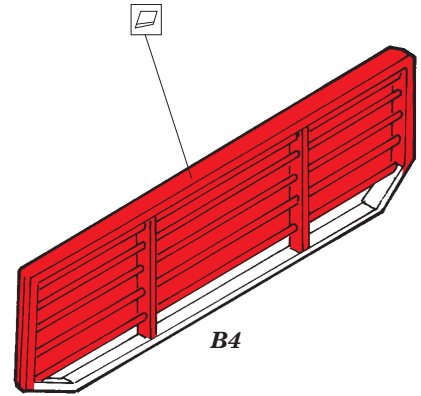

Merkava Mk.IV storage basket

eduard

36 098

1/35 scale detail set for Academy kit • sada detailů pro model 1/35 Academy

- APPLY EXPRESS MASK AND PAINT BEFORE GLUING
POUŽIT EXPRESS MASK NABARVIT PŘED SLEPENÍM
- SYMMETRICAL ASSEMBLY
SYMETRICKÁ MONTÁŽ
- REMOVE
ODSTRANIT
- GRIND
OBROUSIT
- DRILL HOLE
VRTAT OTVOR
- BEND
OHNOUT
- OPTION
VOLBA
- REPLACE
NAHRADIT

ORIGINAL KIT PARTS
PŮVODNÍ DÍLY STAVEBNICE

PHOTO-ETCHED PARTS
LEPTANÉ DÍLY

PARTS TO BE REMOVED
DÍLY K ODSTRANĚNÍ

FILL
TMELIT

For futher detail sets look for eduard 36 081 Merkava Mk.IV and 36 090 Merkava Mk.IV armour shields (not included in this set)