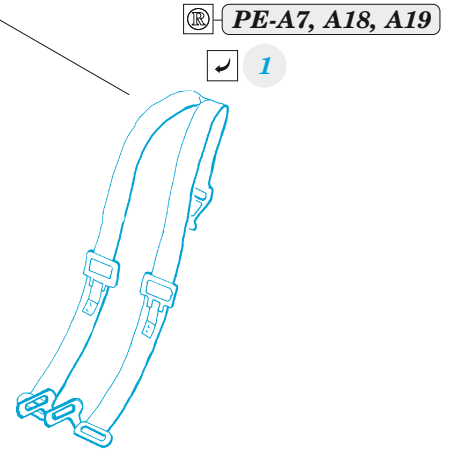

zoom **P-40M seatbelts STEEL**

eduard

33 283

1/32

detail set for TRUMPETER 1/32 kit • sada detailů pro stavebnici TRUMPETER 1/32

- APPLY EXPRESS MASK AND PAINT BEFORE GLUING
POUŽIT EXPRESS MASK NABARVIT PŘED SLEPENÍM
- SYMMETRICAL ASSEMBLY
SYMETRICKÁ MONTÁŽ
- REMOVE
ODSTRANIT
- GRIND
OBROUSIT
- DRILL HOLE
VRTÁT OTVOR
- BEND
OHNOUT
- OPTION
VOLBA
- REPLACE
NAHRADIT
- 1** COLORED ETCHED PARTS
LEPTANÉ BAREVNÉ DÍLY
- 1** ETCHED PARTS
LEPTANÉ NEBAREVNÉ DÍLY
- 1** ORIGINAL KIT PARTS
PŮVODNÍ DÍLY STAVEBNICE

ORIGINAL KIT PARTS
PŮVODNÍ DÍLY STAVEBNICE

PHOTO-ETCHED PARTS
LEPTANÉ DÍLY

PARTS TO BE REMOVED
DÍLY K ODSTRANĚNÍ

FILL
TMELIT

PE-A8, A23

**C23, C24,
C11, C35**

seat

2