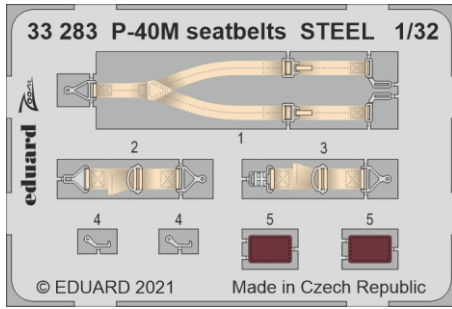

zoom **P-40M seatbelts STEEL**

eduard

33 283

1/32

detail set for TRUMPETER 1/32 kit • sada detailů pro stavebnici TRUMPETER 1/32

- APPLY EXPRESS MASK AND PAINT BEFORE GLUING
POUŽIT EXPRESS MASK NABARVIT PŘED SLEPENÍM
- SYMMETRICAL ASSEMBLY
SYMETRICKÁ MONTÁŽ
- REMOVE
ODSTRANIT
- GRIND
OBROUSIT
- DRILL HOLE
VRTÁT OTVOR
- BEND
OHNOUT
- OPTION
VOLBA
- REPLACE
NAHRADIT
- 1** COLORED ETCHED PARTS
LEPTANÉ BAREVNÉ DÍLY
- 1** ETCHED PARTS
LEPTANÉ NEBAREVNÉ DÍLY
- 1** ORIGINAL KIT PARTS
PŮVODNÍ DÍLY STAVEBNICE

ORIGINAL KIT PARTS
PŮVODNÍ DÍLY STAVEBNICE

PHOTO-ETCHED PARTS
LEPTANÉ DÍLY

PARTS TO BE REMOVED
DÍLY K ODSTRANĚNÍ

FILL
TMELIT

PE-A8, A23

**C23, C24,
C11, C35**

seat

2