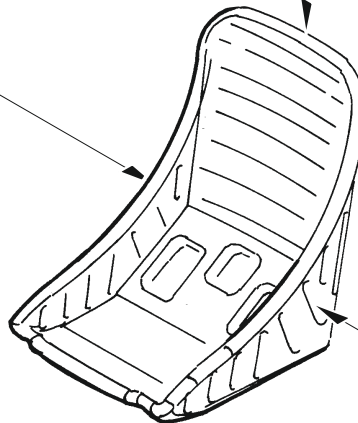

zoom **P-40M seatbelts STEEL**

eduard

33 283

1/32

detail set for TRUMPETER 1/32 kit • sada detailů pro stavebnici TRUMPETER 1/32

- APPLY EXPRESS MASK AND PAINT BEFORE GLUING
POUŽIT EXPRESS MASK NABARVIT PŘED SLEPENÍM
- SYMMETRICAL ASSEMBLY
SYMETRICKÁ MONTÁŽ
- REMOVE
ODSTRANIT
- GRIND
OBROUSIT
- DRILL HOLE
VRTÁT OTVOR
- BEND
OHNOUT
- OPTION
VOLBA
- REPLACE
NAHRADIT
- 1** COLORED ETCHED PARTS
LEPTANÉ BAREVNÉ DÍLY
- 1** ETCHED PARTS
LEPTANÉ NEBAREVNÉ DÍLY
- 1** ORIGINAL KIT PARTS
PŮVODNÍ DÍLY STAVEBNICE

ORIGINAL KIT PARTS
PŮVODNÍ DÍLY STAVEBNICE

PHOTO-ETCHED PARTS
LEPTANÉ DÍLY

PARTS TO BE REMOVED
DÍLY K ODSTRANĚNÍ

FILL
TMELIT

PE-A8, A23

**C23, C24,
C11, C35**

seat

2