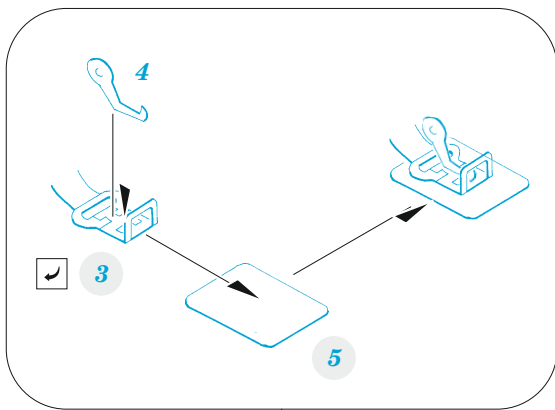

zoom **P-40M seatbelts STEEL**

eduard

33 283

1/32

detail set for TRUMPETER 1/32 kit • sada detailů pro stavebnici TRUMPETER 1/32

- APPLY EXPRESS MASK AND PAINT BEFORE GLUING
POUŽIT EXPRESS MASK NABARVIT PŘED SLEPENÍM
- SYMMETRICAL ASSEMBLY
SYMETRICKÁ MONTÁŽ
- REMOVE
ODSTRANIT
- GRIND
OBROUSIT
- DRILL HOLE
VRTÁT OTVOR
- BEND
OHNOUT
- OPTION
VOLBA
- REPLACE
NAHRADIT
- 1** COLORED ETCHED PARTS
LEPTANÉ BAREVNÉ DÍLY
- 1** ETCHED PARTS
LEPTANÉ NEBAREVNÉ DÍLY
- 1** ORIGINAL KIT PARTS
PŮVODNÍ DÍLY STAVEBNICE

ORIGINAL KIT PARTS
PŮVODNÍ DÍLY STAVEBNICE

PHOTO-ETCHED PARTS
LEPTANÉ DÍLY

PARTS TO BE REMOVED
DÍLY K ODSTRANĚNÍ

FILL
TMELIT

PE-A8, A23

**C23, C24,
C11, C35**

seat

2