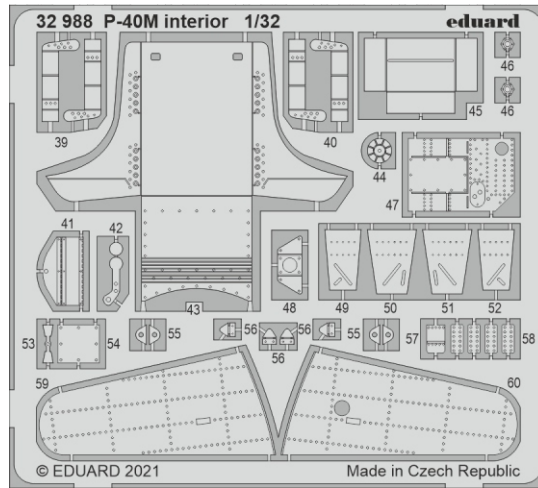

Related products: 33 282 + 32 988 P-40M interior 1/32