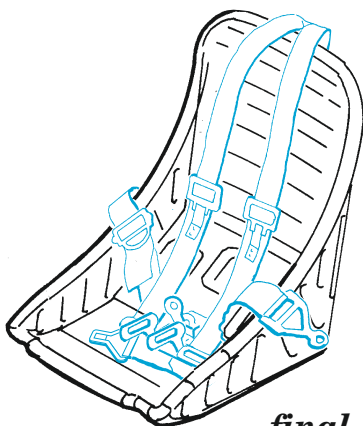

final assembly