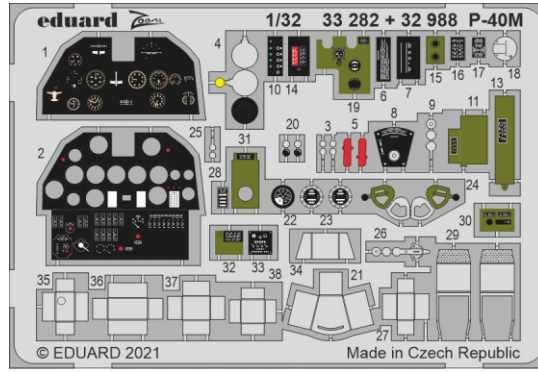

Related products: 33 282 + 32 988 P-40M interior 1/32