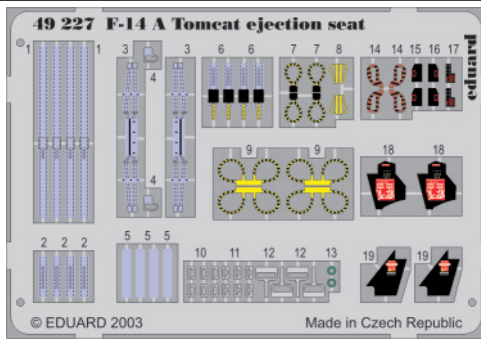

F-14A ejection seat

eduard

49 227

1/48 scale detail set for Hasegawa • sada detailů pro model Hasegawa 1/48

-  APPLY EXPRESS MASK AND PAINT BEFORE GLUING
POUŽIT EXPRESS MASK NABARVIT PŘED SLEPENÍM
-  SYMMETRICAL ASSEMBLY
SYMETRICKÁ MONTÁŽ
-  REMOVE
ODSTRANIT
-  GRIND
OBROUSIT
-  DRILL HOLE
VRTAT OTVOR
-  BEND
OHNOUT
-  OPTION
VOLBA
-  REPLACE
NAHRADIT

 ORIGINAL KIT PARTS
PŮVODNÍ DÍLY STAVEBNICE

 PHOTO-ETCHED PARTS
LEPTANÉ DÍLY

 PARTS TO BE REMOVED
DÍLY K ODSTRANĚNÍ

 FILL
TMELIT

REFERENCES:

www:the ejection site
F-14 Tomcat Walk around #5503