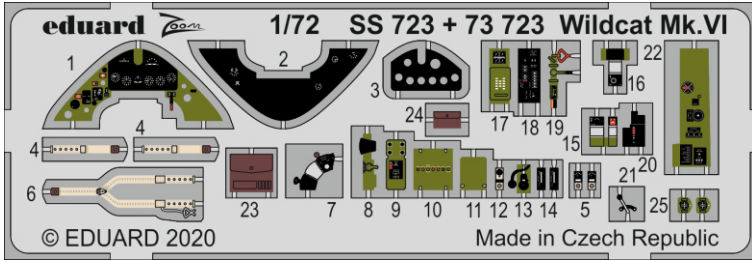

Wildcat Mk.VI

eduard

SS 723

1/72

detail set for 1/72 ARMA HOBBY kit • sada detailů pro stavebnici 1/72 ARMA HOBBY

- APPLY EXPRESS MASK AND PAINT BEFORE GLUING
POUŽIT EXPRESS MASK NABARVIT PŘED SLEPENÍM
- SYMMETRICAL ASSEMBLY
SYMETRICKÁ MONTÁŽ
- REMOVE
ODSTRANIT
- GRIND
OBROUSIT
- DRILL HOLE
VRTAT OTVOR
- BEND
OHNOUT
- OPTION
VOLBA
- REPLACE
NAHRADIT
- 1** COLORED ETCHED PARTS
LEPTANÉ BAREVNÉ DÍLY
- 1** ETCHED PARTS
LEPTANÉ NEBAREVNÉ DÍLY
- 1** ORIGINAL KIT PARTS
PŮVODNÍ DÍLY STAVEBNICE

ORIGINAL KIT PARTS
PŮVODNÍ DÍLY STAVEBNICE

PHOTO-ETCHED PARTS
LEPTANÉ DÍLY

PARTS TO BE REMOVED
DÍLY K ODSTRANĚNÍ

FILL
TMELIT