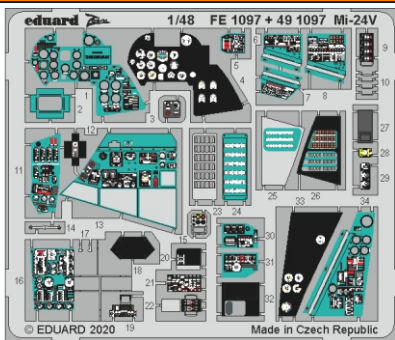

Mi-24V

detail set for 1/48 ZVEZDA kit • sada detailů pro stavebnici 1/48 ZVEZDA

- APPLY EXPRESS MASK AND PAINT BEFORE GLUING
POUŽIT EXPRESS MASK NABARVIT PŘED SLEPENÍM
- SYMMETRICAL ASSEMBLY
SYMETRICKÁ MONTÁŽ
- REMOVE
ODSTRANIT
- GRIND
OBROUSIT
- DRILL HOLE
VRTAT OTVOR
- BEND
OHNOUT
- OPTION
VOLBA
- REPLACE
NAHRADIT
- 1** COLORED ETCHED PARTS
LEPTANÉ BAREVNÉ DÍLY
- 1** ETCHED PARTS
LEPTANÉ NEBAREVNÉ DÍLY
- 1** ORIGINAL KIT PARTS
PŮVODNÍ DÍLY STAVEBNICE

ORIGINAL KIT PARTS PŮVODNÍ DÍLY STAVEBNICE PHOTO-ETCHED PARTS LEPTANÉ DÍLY PARTS TO BE REMOVED DÍLY K ODSTRANĚNÍ FILL TMELIT