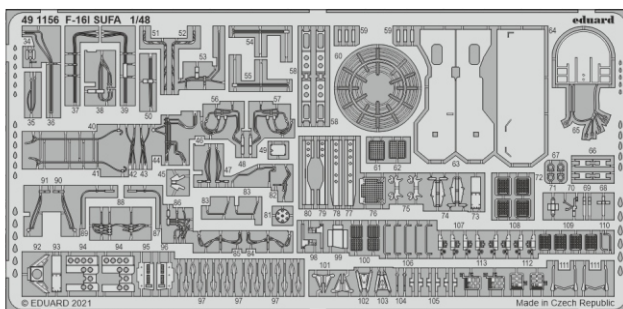

F-16I SUFA

eduard

49 1156

1/48

detail set for 1/48 KINETIC kit • sada detailů pro stavebnici 1/48 KINETIC

- APPLY EXPRESS MASK AND PAINT BEFORE GLUING
POUŽIT EXPRESS MASK NABARVIT PŘED SLEPENÍM
- SYMMETRICAL ASSEMBLY
SYMETRICKÁ MONTÁŽ
- REMOVE
ODSTRANIT
- GRIND
OBROUSIT
- DRILL HOLE
VRTAT OTVOR
- BEND
OHNOUT
- OPTION
VOLBA
- REPLACE
NAHRADIT
- 1** COLORED ETCHED PARTS
LEPTANÉ BAREVNÉ DÍLY
- 1** ETCHED PARTS
LEPTANÉ NEBAREVNÉ DÍLY
- 1** ORIGINAL KIT PARTS
PŮVODNÍ DÍLY STAVEBNICE

film

ORIGINAL KIT PARTS
PŮVODNÍ DÍLY STAVEBNICE

PHOTO-ETCHED PARTS
LEPTANÉ DÍLY

PARTS TO BE REMOVED
DÍLY K ODSTRANĚNÍ

FILL
TMELIT