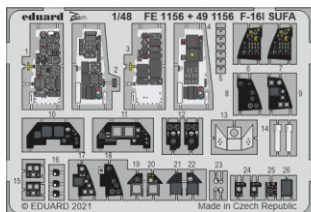

F-16I SUFA

eduard

49 1156

1/48

detail set for 1/48 KINETIC kit • sada detailů pro stavebnici 1/48 KINETIC

- APPLY EXPRESS MASK AND PAINT BEFORE GLUING
POUŽIT EXPRESS MASK NABARVIT PŘED SLEPENÍM
- SYMMETRICAL ASSEMBLY
SYMETRICKÁ MONTÁŽ
- REMOVE
ODSTRANIT
- GRIND
OBROUSIT
- DRILL HOLE
VRTAT OTVOR
- BEND
OHNOUT
- OPTION
VOLBA
- REPLACE
NAHRADIT
- 1** COLORED ETCHED PARTS
LEPTANÉ BAREVNÉ DÍLY
- 1** ETCHED PARTS
LEPTANÉ NEBAREVNÉ DÍLY
- 1** ORIGINAL KIT PARTS
PŮVODNÍ DÍLY STAVEBNICE

film

ORIGINAL KIT PARTS
PŮVODNÍ DÍLY STAVEBNICE

PHOTO-ETCHED PARTS
LEPTANÉ DÍLY

PARTS TO BE REMOVED
DÍLY K ODSTRANĚNÍ

FILL
TMELIT