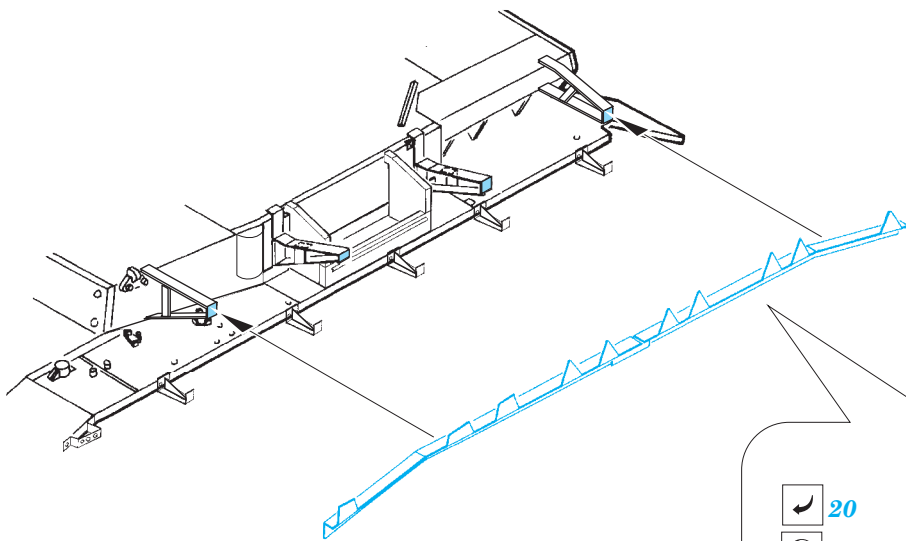

Panzer IV Ausf. H Schürzen

eduard

36 357

detail set for 1/35 ZVEZDA kit • sada detailů pro stavebnici 1/35 ZVEZDA

- APPLY EXPRESS MASK AND PAINT BEFORE GLUING
POUŽIT EXPRESS MASK NABARVIT PŘED SLEPENÍM
- SYMMETRICAL ASSEMBLY
SYMETRICKÁ MONTÁŽ
- REMOVE
ODSTRANIT
- GRIND
OBROUSIT
- DRILL HOLE
VRTAT OTVOR
- COLORED ETCHED PARTS
LEPTANÉ BAREVNÉ DÍLY
- ETCHED PARTS
LEPTANÉ NEBAREVNÉ DÍLY
- ORIGINAL KIT PARTS
PŮVODNÍ DÍLY STAVEBNICE
- BEND
OHNOUT
- OPTION
VOLBA
- REPLACE
NAHRADIT

- ORIGINAL KIT PARTS
PŮVODNÍ DÍLY STAVEBNICE
- PHOTO-ETCHED PARTS
LEPTANÉ DÍLY
- PARTS TO BE REMOVED
DÍLY K ODSTRANĚNÍ
- FILL
TMELIT

- E12
- E53