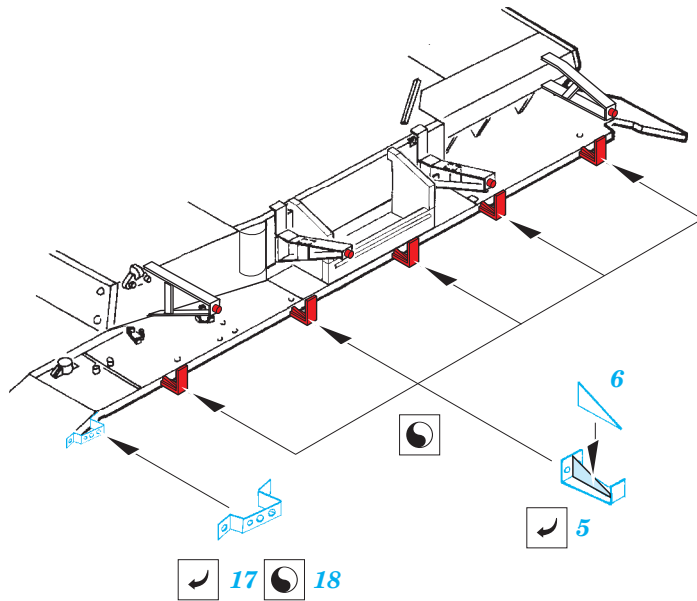

Panzer IV Ausf. H Schürzen

eduard

36 357

detail set for 1/35 ZVEZDA kit • sada detailů pro stavebnici 1/35 ZVEZDA

- APPLY EXPRESS MASK AND PAINT BEFORE GLUING
POUŽIT EXPRESS MASK NABARVIT PŘED SLEPENÍM
- SYMMETRICAL ASSEMBLY
SYMETRICKÁ MONTÁŽ
- REMOVE
ODSTRANIT
- GRIND
OBROUSIT
- DRILL HOLE
VRTAT OTVOR
- COLORED ETCHED PARTS
LEPTANÉ BAREVNÉ DÍLY
- ETCHED PARTS
LEPTANÉ NEBAREVNÉ DÍLY
- ORIGINAL KIT PARTS
PŮVODNÍ DÍLY STAVEBNICE
- BEND
OHNOUT
- OPTION
VOLBA
- REPLACE
NAHRADIT

- ORIGINAL KIT PARTS
PŮVODNÍ DÍLY STAVEBNICE
- PHOTO-ETCHED PARTS
LEPTANÉ DÍLY
- PARTS TO BE REMOVED
DÍLY K ODSTRANĚNÍ
- FILL
TMELIT

- E12
- E53