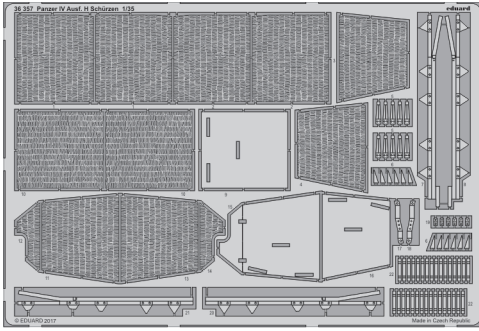

Panzer IV Ausf. H Schürzen

eduard

36 357

detail set for 1/35 ZVEZDA kit • sada detailů pro stavebnici 1/35 ZVEZDA

- APPLY EXPRESS MASK AND PAINT BEFORE GLUING
POUŽIT EXPRESS MASK NABARVIT PŘED SLEPENÍM
- SYMMETRICAL ASSEMBLY
SYMETRICKÁ MONTÁŽ
- REMOVE
ODSTRANIT
- GRIND
OBROUSIT
- DRILL HOLE
VRTAT OTVOR
- COLORED ETCHED PARTS
LEPTANÉ BAREVNÉ DÍLY
- ETCHED PARTS
LEPTANÉ NEBAREVNÉ DÍLY
- ORIGINAL KIT PARTS
PŮVODNÍ DÍLY STAVEBNICE
- BEND
OHNOUT
- OPTION
VOLBA
- REPLACE
NAHRADIT

- ORIGINAL KIT PARTS
PŮVODNÍ DÍLY STAVEBNICE
- PHOTO-ETCHED PARTS
LEPTANÉ DÍLY
- PARTS TO BE REMOVED
DÍLY K ODSTRANĚNÍ
- FILL
TMELIT

- E12
- E53