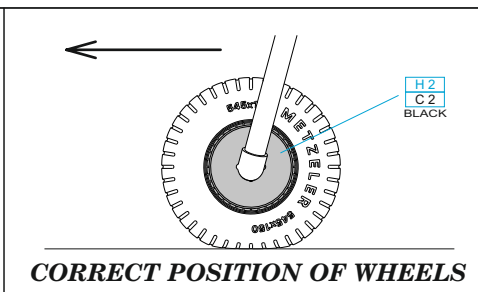

1/32

-  REMOVE
ODSTRANIT
-  BEND
OHNOUIT
-  GRIND
OBROUSIT
-  ? OPTION
VOLBA
-  DRILL HOLE
VRTAT OTVOR
-   REPLACE
NAHRADIT
-  SYMMETRICAL ASSEMBLY
SYMETRICKÁ MONTÁŽ
-  SCRIBE THE PANEL AND HOLES
RYTI
-  REVERSE SIDE
OTOČIT

plastic

1

2

R4 - LEFT SIDE
R5 - RIGHT SIDE