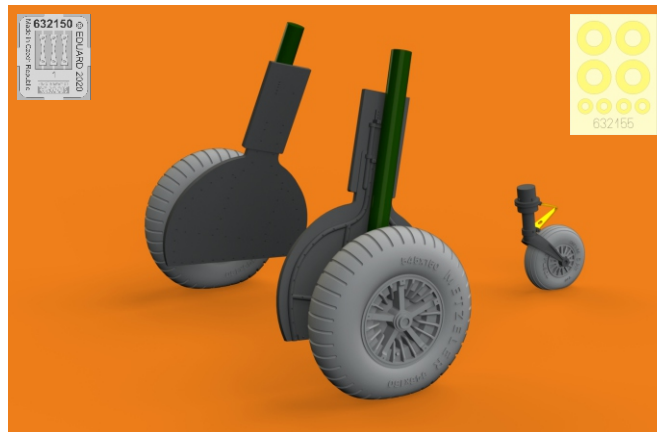

632 155 Bf 108 wheels spoked

for Eduard kit - pro stavebnici Eduard

1/32 scale

R8
2 pcs.

R4

R5

R6

R7

COLOURS

GSI Creos (GUNZE)		
AQUEOUS	Mr.COLOR	
H2	C2	BLACK
H70	C60	RLM02 GRAY
H77	C137	TIRE BLACK

Mr.METAL COLOR	

435 21 Obrnice 170
Czech Republic

www.eduard.com
14,95

632 155 Bf 108 wheels spoked

for Eduard kit - pro stavebnici Eduard

1/32

-  REMOVE
ODSTRANIT
-  BEND
OHNOUIT
-  GRIND
OBROUSIT
-  ? OPTION
VOLBA
-  DRILL HOLE
VRTAT OTVOR
-   REPLACE
NAHRADIT
-  SYMMETRICAL ASSEMBLY
SYMETRICKÁ MONTÁŽ
-  SCRIBE THE PANEL AND HOLES
RYTI
-  REVERSE SIDE
OTOČIT

plastic

1

2

R4 - LEFT SIDE
R5 - RIGHT SIDE