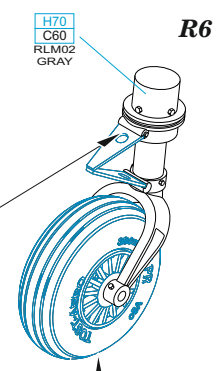

1/32

-  REMOVE
ODSTRANIT
-  BEND
OHNOUIT
-  GRIND
OBROUSIT
-  ? OPTION
VOLBA
-  DRILL HOLE
VRTAT OTVOR
-   REPLACE
NAHRADIT
-  SYMMETRICAL ASSEMBLY
SYMETRICKÁ MONTÁŽ
-  SCRIBE THE PANEL AND HOLES
RYTI
-  REVERSE SIDE
OTOČIT

plastic

1

2

R4 - LEFT SIDE
R5 - RIGHT SIDE