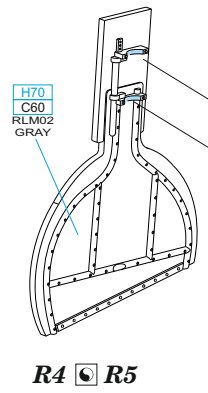

1/32

-  REMOVE
ODSTRANIT
-  BEND
OHNOUIT
-  GRIND
OBROUSIT
-  ? OPTION
VOLBA
-  DRILL HOLE
VRTAT OTVOR
-   REPLACE
NAHRADIT
-  SYMMETRICAL ASSEMBLY
SYMETRICKÁ MONTÁŽ
-  SCRIBE THE PANEL AND HOLES
RYTI
-  REVERSE SIDE
OTOČIT

plastic

1

2

R4 - LEFT SIDE
R5 - RIGHT SIDE