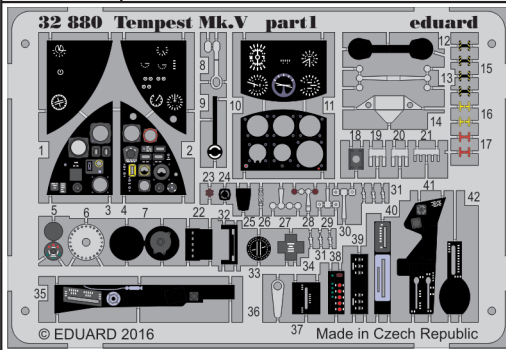

# Tempest Mk.V

eduard

detail set for 1/32 SPECIAL HOBBY No. 32052 kit • sada detailů pro stavebnici 1/32 SPECIAL HOBBY No. 32052

**32 880**

- APPLY EXPRESS MASK AND PAINT BEFORE GLUING  
POUŽIT EXPRESS MASK NABARVIT PŘED SLEPENÍM
- SYMMETRICAL ASSEMBLY  
SYMETRICKÁ MONTÁŽ
- REMOVE  
ODSTRANIT
- GRIND  
OBROUSIT
- DRILL HOLE  
VRTAT OTVOR
- BEND  
OHNOUT
- OPTION  
VOLBA
- REPLACE  
NAHRADIT
- COLORED ETCHED PARTS  
LEPTANÉ BAREVNÉ DÍLY
- ETCHED PARTS  
LEPTANÉ NEBAREVNÉ DÍLY
- ORIGINAL KIT PARTS  
PŮVODNÍ DÍLY STAVEBNICE

ORIGINAL KIT PARTS  
PŮVODNÍ DÍLY STAVEBNICE

PHOTO-ETCHED PARTS  
LEPTANÉ DÍLY

PARTS TO BE REMOVED  
DÍLY K ODSTRANĚNÍ

FILL  
TMELIT