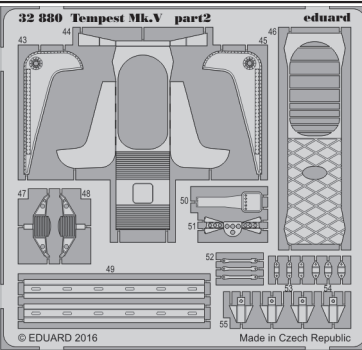

# Tempest Mk.V

eduard

detail set for 1/32 SPECIAL HOBBY No. 32052 kit • sada detailů pro stavebnici 1/32 SPECIAL HOBBY No. 32052

**32 880**

- APPLY EXPRESS MASK AND PAINT BEFORE GLUING  
POUŽIT EXPRESS MASK NABARVIT PŘED SLEPENÍM
- SYMMETRICAL ASSEMBLY  
SYMETRICKÁ MONTÁŽ
- REMOVE  
ODSTRANIT
- GRIND  
OBROUSIT
- DRILL HOLE  
VRTAT OTVOR
- BEND  
OHNOUT
- OPTION  
VOLBA
- REPLACE  
NAHRADIT
- COLORED ETCHED PARTS  
LEPTANÉ BAREVNÉ DÍLY
- ETCHED PARTS  
LEPTANÉ NEBAREVNÉ DÍLY
- ORIGINAL KIT PARTS  
PŮVODNÍ DÍLY STAVEBNICE

ORIGINAL KIT PARTS  
PŮVODNÍ DÍLY STAVEBNICE

PHOTO-ETCHED PARTS  
LEPTANÉ DÍLY

PARTS TO BE REMOVED  
DÍLY K ODSTRANĚNÍ

FILL  
TMELIT