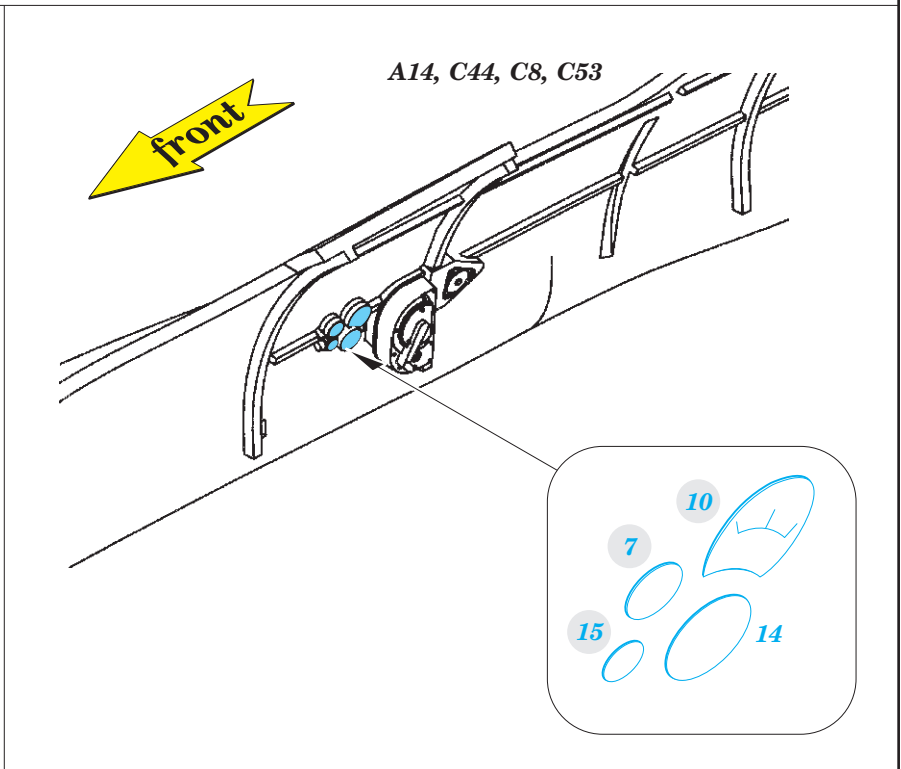

# I-16 Type 29

detail set for 1/32 ICM kit • sada detailů pro stavebnici ICM 1/32

- APPLY EXPRESS MASK AND PAINT BEFORE GLUING  
POUŽIT EXPRESS MASK NABARVIT PŘED SLEPENÍM
- SYMMETRICAL ASSEMBLY  
SYMETRICKÁ MONTÁŽ
- REMOVE  
ODSTRANIT
- GRIND  
OBROUSIT
- DRILL HOLE  
VRTAT OTVOR
- BEND  
OHNOUT
- OPTION  
VOLBA
- REPLACE  
NAHRADIT
- 1** COLORED ETCHED PARTS  
LEPTANÉ BAREVNÉ DÍLY
- 1** ETCHED PARTS  
LEPTANÉ NEBAREVNÉ DÍLY
- 1** ORIGINAL KIT PARTS  
PŮVODNÍ DÍLY STAVEBNICE

ORIGINAL KIT PARTS PŮVODNÍ DÍLY STAVEBNICE	PHOTO-ETCHED PARTS LEPTANÉ DÍLY	PARTS TO BE REMOVED DÍLY K ODSTRANĚNÍ	FILL TMELIT
---	------------------------------------	--	----------------

**!** Radio transmitter with antenna mast only