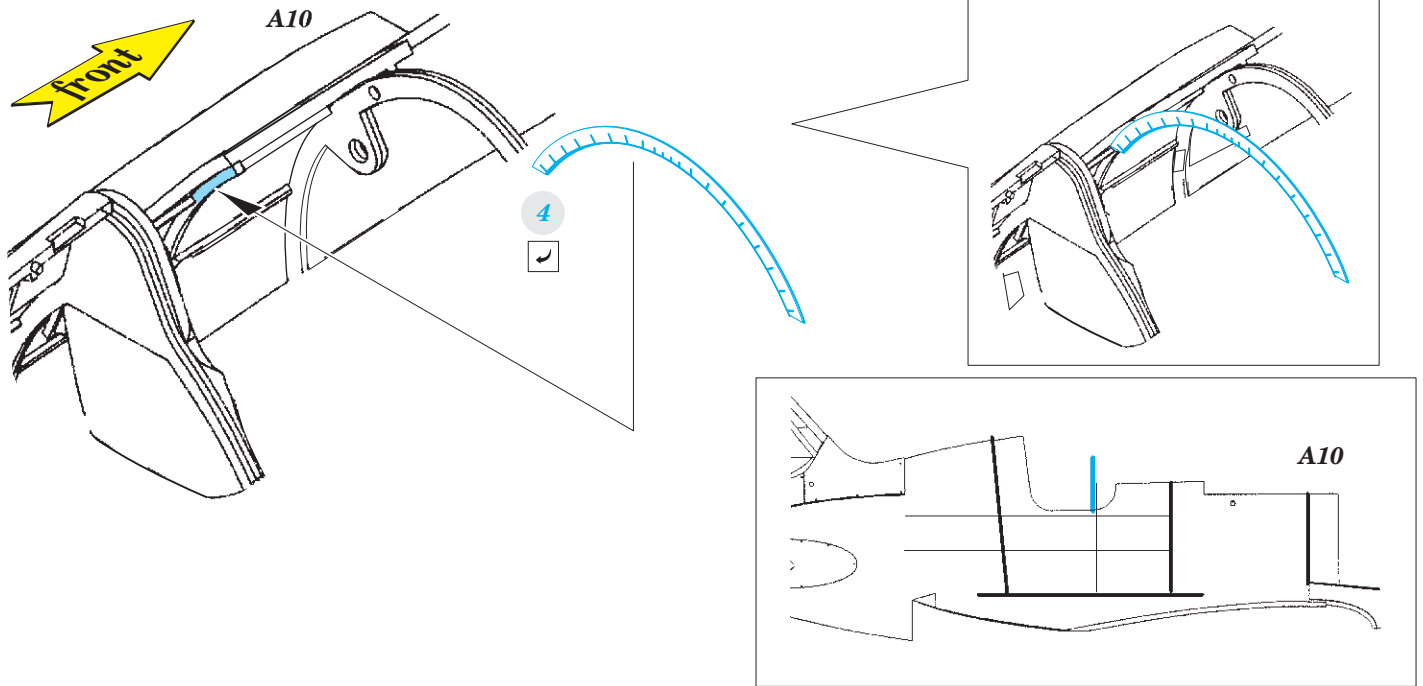

# I-16 Type 29

detail set for 1/32 ICM kit • sada detailů pro stavebnici ICM 1/32

- APPLY EXPRESS MASK AND PAINT BEFORE GLUING  
POUŽIT EXPRESS MASK NABARVIT PŘED SLEPENÍM
- SYMMETRICAL ASSEMBLY  
SYMETRICKÁ MONTÁŽ
- REMOVE  
ODSTRANIT
- GRIND  
OBROUSIT
- DRILL HOLE  
VRTAT OTVOR
- BEND  
OHNOUT
- OPTION  
VOLBA
- REPLACE  
NAHRADIT
- 1** COLORED ETCHED PARTS  
LEPTANÉ BAREVNÉ DÍLY
- 1** ETCHED PARTS  
LEPTANÉ NEBAREVNÉ DÍLY
- 1** ORIGINAL KIT PARTS  
PŮVODNÍ DÍLY STAVEBNICE

ORIGINAL KIT PARTS PŮVODNÍ DÍLY STAVEBNICE	PHOTO-ETCHED PARTS LEPTANÉ DÍLY	PARTS TO BE REMOVED DÍLY K ODSTRANĚNÍ	FILL TMELIT
---	------------------------------------	--	----------------

**!** Radio transmitter with antenna mast only