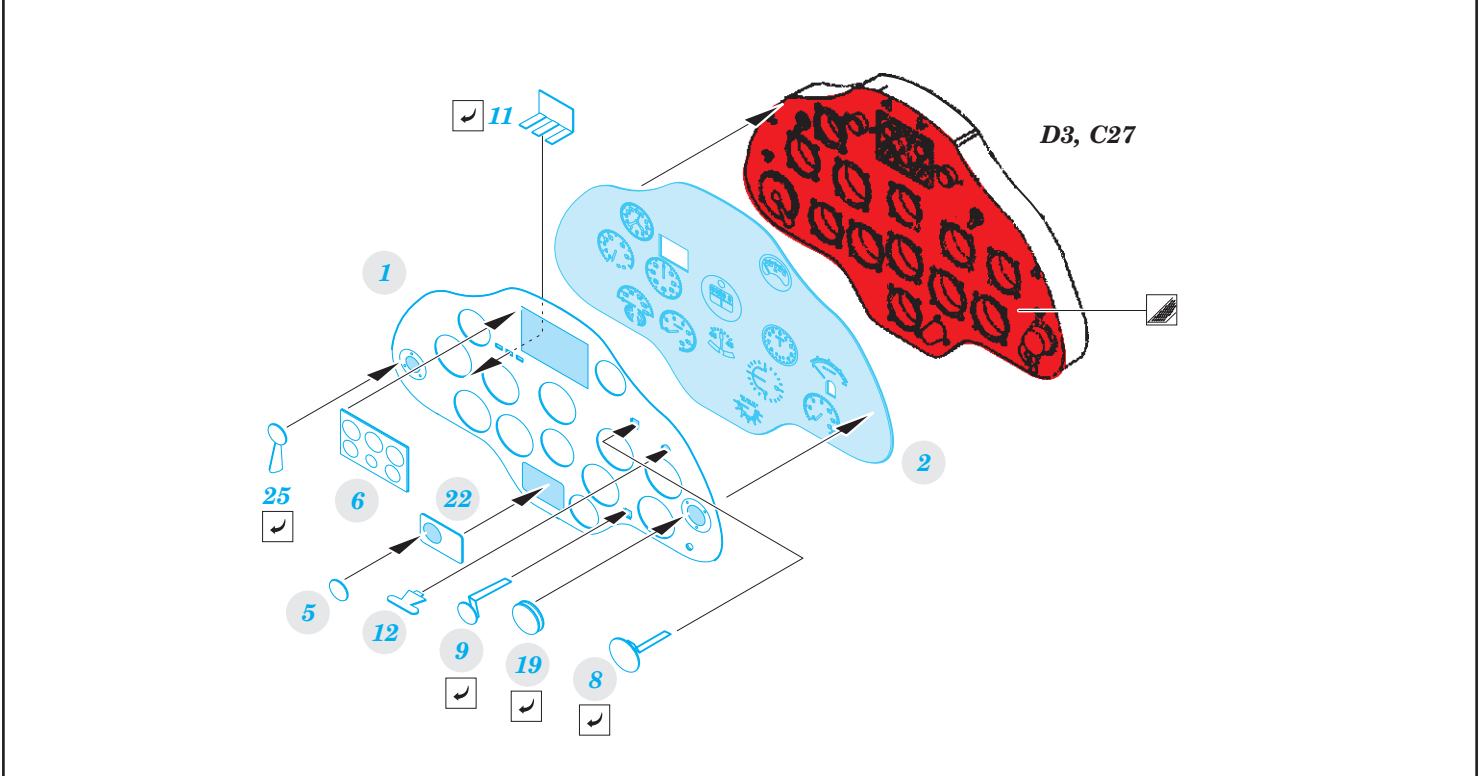

# I-16 Type 29

detail set for 1/32 ICM kit • sada detailů pro stavebnici ICM 1/32

- APPLY EXPRESS MASK AND PAINT BEFORE GLUING  
POUŽIT EXPRESS MASK NABARVIT PŘED SLEPENÍM
- SYMMETRICAL ASSEMBLY  
SYMETRICKÁ MONTÁŽ
- REMOVE  
ODSTRANIT
- GRIND  
OBROUSIT
- DRILL HOLE  
VRTAT OTVOR
- BEND  
OHNOUT
- OPTION  
VOLBA
- REPLACE  
NAHRADIT
- 1** COLORED ETCHED PARTS  
LEPTANÉ BAREVNÉ DÍLY
- 1** ETCHED PARTS  
LEPTANÉ NEBAREVNÉ DÍLY
- 1** ORIGINAL KIT PARTS  
PŮVODNÍ DÍLY STAVEBNICE

ORIGINAL KIT PARTS PŮVODNÍ DÍLY STAVEBNICE	PHOTO-ETCHED PARTS LEPTANÉ DÍLY	PARTS TO BE REMOVED DÍLY K ODSTRANĚNÍ	FILL TMELIT
---	------------------------------------	--	----------------

**!** Radio transmitter with antenna mast only