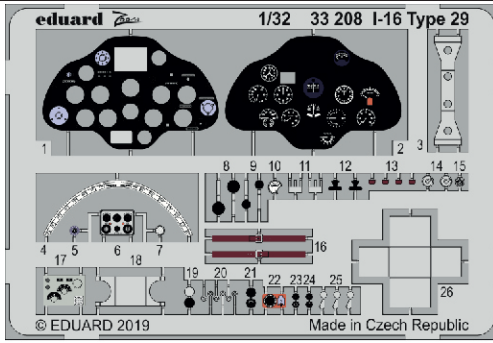

# I-16 Type 29

detail set for 1/32 ICM kit • sada detailů pro stavebnici ICM 1/32

- APPLY EXPRESS MASK AND PAINT BEFORE GLUING  
POUŽIT EXPRESS MASK NABARVIT PŘED SLEPENÍM
- SYMMETRICAL ASSEMBLY  
SYMETRICKÁ MONTÁŽ
- REMOVE  
ODSTRANIT
- GRIND  
OBROUSIT
- DRILL HOLE  
VRTAT OTVOR
- BEND  
OHNOUT
- OPTION  
VOLBA
- REPLACE  
NAHRADIT
- 1** COLORED ETCHED PARTS  
LEPTANÉ BAREVNÉ DÍLY
- 1** ETCHED PARTS  
LEPTANÉ NEBAREVNÉ DÍLY
- 1** ORIGINAL KIT PARTS  
PŮVODNÍ DÍLY STAVEBNICE

ORIGINAL KIT PARTS PŮVODNÍ DÍLY STAVEBNICE	PHOTO-ETCHED PARTS LEPTANÉ DÍLY	PARTS TO BE REMOVED DÍLY K ODSTRANĚNÍ	FILL TMELIT
---	------------------------------------	--	----------------

**!** Radio transmitter with antenna mast only