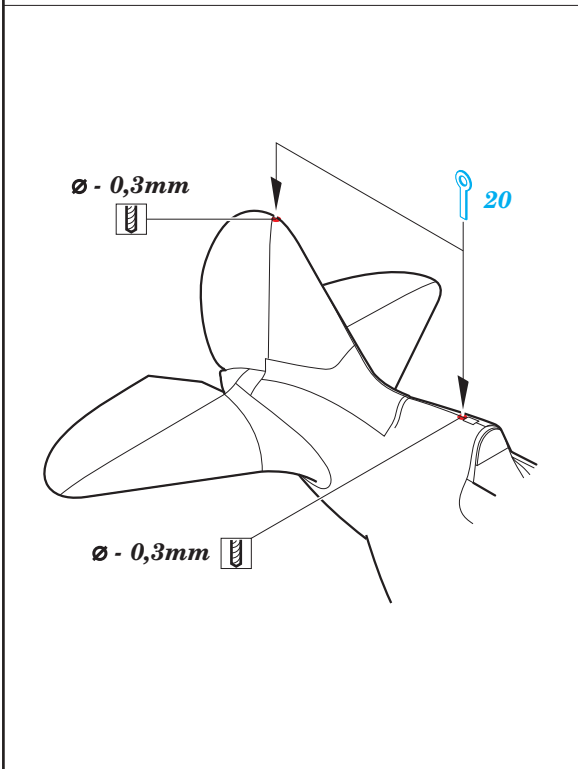

# I-16 Type 29

detail set for 1/32 ICM kit • sada detailů pro stavebnici ICM 1/32

- APPLY EXPRESS MASK AND PAINT BEFORE GLUING  
POUŽIT EXPRESS MASK NABARVIT PŘED SLEPENÍM
- SYMMETRICAL ASSEMBLY  
SYMETRICKÁ MONTÁŽ
- REMOVE  
ODSTRANIT
- GRIND  
OBROUSIT
- DRILL HOLE  
VRTAT OTVOR
- BEND  
OHNOUT
- OPTION  
VOLBA
- REPLACE  
NAHRADIT
- 1** COLORED ETCHED PARTS  
LEPTANÉ BAREVNÉ DÍLY
- 1** ETCHED PARTS  
LEPTANÉ NEBAREVNÉ DÍLY
- 1** ORIGINAL KIT PARTS  
PŮVODNÍ DÍLY STAVEBNICE

ORIGINAL KIT PARTS PŮVODNÍ DÍLY STAVEBNICE	PHOTO-ETCHED PARTS LEPTANÉ DÍLY	PARTS TO BE REMOVED DÍLY K ODSTRANĚNÍ	FILL TMELIT
---	------------------------------------	--	----------------

**!** Radio transmitter with antenna mast only