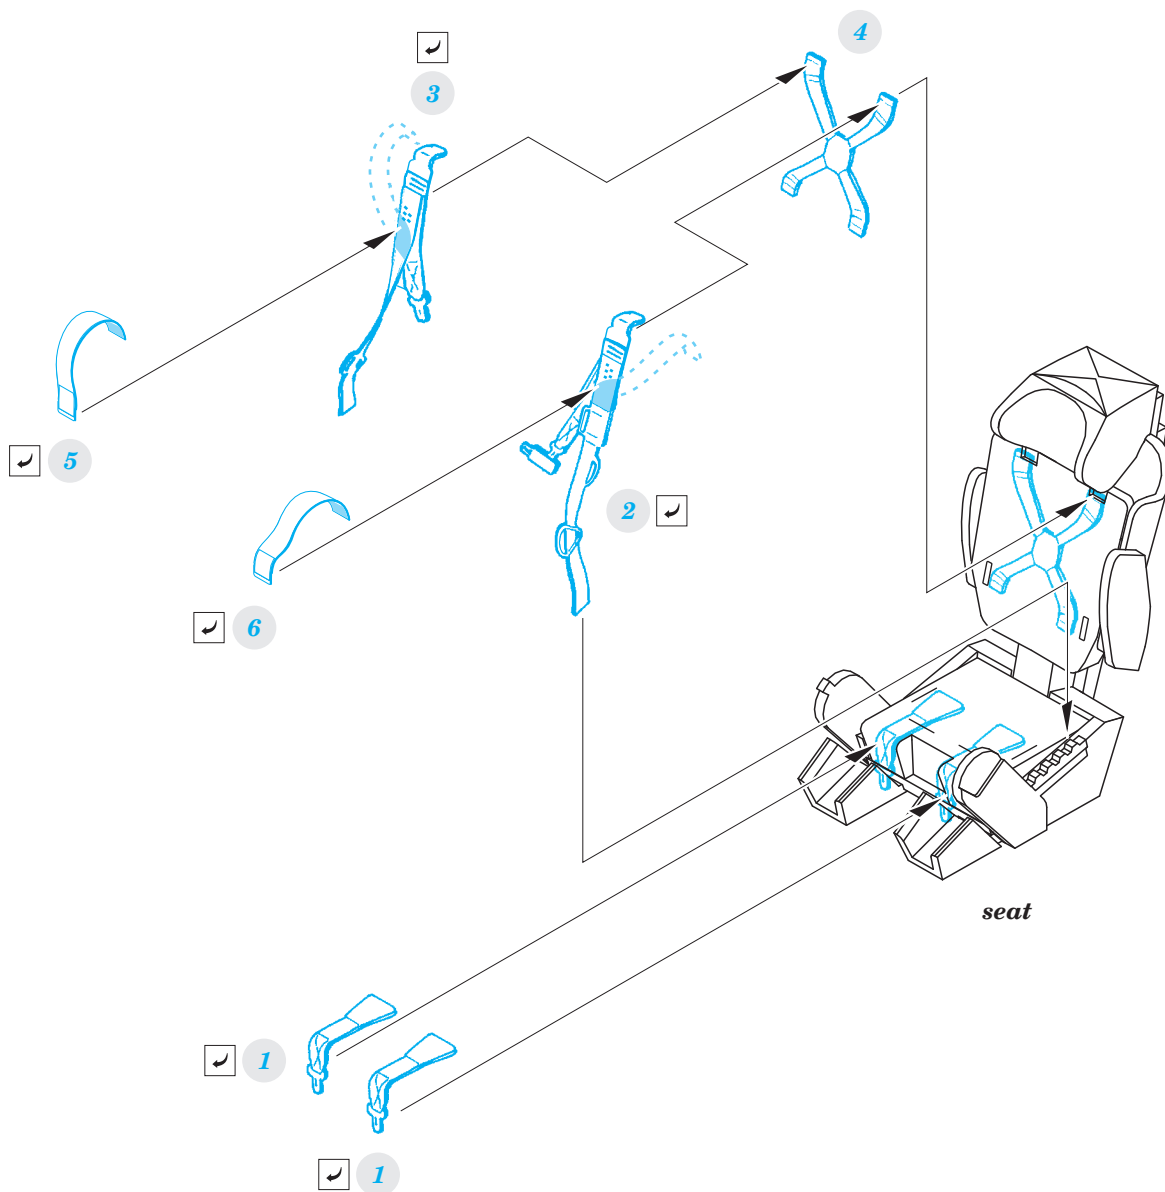

MiG-25RBT seatbelts STEEL

eduard

49 816

detail set for 1/48 ICM 48901 kit • sada detailů pro stavebnici 1/48 ICM 48901

- APPLY EXPRESS MASK AND PAINT BEFORE GLUING
POUŽIT EXPRESS MASK NABARVIT PŘED SLEPENÍM
- SYMMETRICAL ASSEMBLY
SYMETRICKÁ MONTÁŽ
- REMOVE
ODSTRANIT
- GRIND
OBROUSIT
- DRILL HOLE
VRTAT OTVOR
- COLORED ETCHED PARTS
LEPTANÉ BAREVNÉ DÍLY
- ETCHED PARTS
LEPTANÉ NEBAREVNÉ DÍLY
- ORIGINAL KIT PARTS
PŮVODNÍ DÍLY STAVEBNICE
- BEND
OHNOUT
- OPTION
VOLBA
- REPLACE
NAHRADIT

ORIGINAL KIT PARTS
PŮVODNÍ DÍLY STAVEBNICE

PHOTO-ETCHED PARTS
LEPTANÉ DÍLY

PARTS TO BE REMOVED
DÍLY K ODSTRANĚNÍ

FILL
TMELIT

Related product:

FE 815 MiG-25RBT

49 815 MiG-25RBT interior