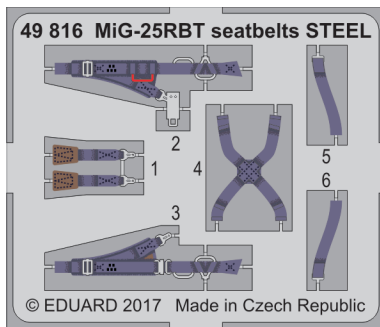

MiG-25RBT seatbelts STEEL

eduard

49 816

detail set for 1/48 ICM 48901 kit • sada detailů pro stavebnici 1/48 ICM 48901

- APPLY EXPRESS MASK AND PAINT BEFORE GLUING
POUŽIT EXPRESS MASK NABARVIT PŘED SLEPENÍM
- SYMMETRICAL ASSEMBLY
SYMETRICKÁ MONTÁŽ
- REMOVE
ODSTRANIT
- GRIND
OBROUSIT
- DRILL HOLE
VRTAT OTVOR
- COLORED ETCHED PARTS
LEPTANÉ BAREVNÉ DÍLY
- ETCHED PARTS
LEPTANÉ NEBAREVNÉ DÍLY
- ORIGINAL KIT PARTS
PŮVODNÍ DÍLY STAVEBNICE
- BEND
OHNOUT
- OPTION
VOLBA
- REPLACE
NAHRADIT

ORIGINAL KIT PARTS
PŮVODNÍ DÍLY STAVEBNICE

PHOTO-ETCHED PARTS
LEPTANÉ DÍLY

PARTS TO BE REMOVED
DÍLY K ODSTRANĚNÍ

FILL
TMELIT

Related product:

FE 815 MiG-25RBT

49 815 MiG-25RBT interior