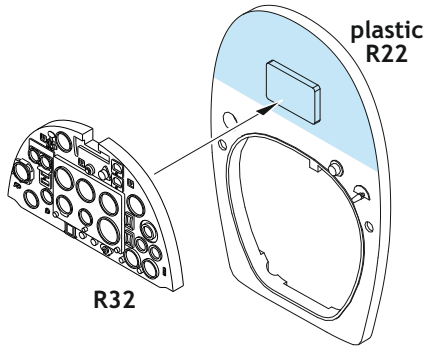

# Löök

**POZOR! OBSAHUJE DROBNÉ A OSTRÉ DÍLY**  
**VÝROBEK NENÍ HRAČKOU**  
CONTAINS SMALL AND SHARP PARTS  
**COLLECTORS' ITEM · NOT A TOY**

This product contains resin and metal detail parts for upgrading scale plastic models. When selecting this set make sure that it is for the kit mentioned on the label as these sets are made specifically for that kit. **WARNING!** This set contains small and sharp parts. Work carefully in a ventilated, well-lit room. Safety glasses are recommended. This product is not a toy.

Tento výrobek obsahuje resinové a leptané kovové díly pro úpravu a vylepšení plastického modelu. Při výběru sady kovových detailů zkontrolujte, zda je určena pro model, který chcete upravit. Model, pro který je sada určena, je uveden na titulním štítku. **POZOR!** Sada obsahuje malé a ostré díly. Pracujte ve větrané a dobře osvětlené místnosti. Doporučujeme použití ochranných brýlí. Výrobek není hračkou.

**R32**

Item #		Scale Recommended
644080	Spitfire Mk.II	1/48
		Eduard

- |  |   |
|--|---|
| <input checked="" type="checkbox"/> BEND<br>OHNOUT   | <input checked="" type="checkbox"/> SYMMETRICAL ASSEMBLY<br>SYMETRICKÁ MONTÁŽ |
| <input checked="" type="checkbox"/> GLUE<br>PRILEPIT | <input checked="" type="checkbox"/> REVERSE SIDE<br>OTOČIT                    |