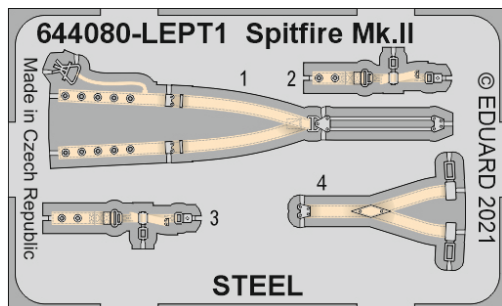

# Löök

**POZOR! OBSAHUJE DROBNÉ A OSTRÉ DÍLY**  
**VÝROBEK NENÍ HRAČKOU**  
CONTAINS SMALL AND SHARP PARTS  
**COLLECTORS' ITEM · NOT A TOY**

This product contains resin and metal detail parts for upgrading scale plastic models. When selecting this set make sure that it is for the kit mentioned on the label as these sets are made specifically for that kit. **WARNING!** This set contains small and sharp parts. Work carefully in a ventilated, well-lit room. Safety glasses are recommended. This product is not a toy.

Tento výrobek obsahuje resinové a leptané kovové díly pro úpravu a vylepšení plastického modelu. Při výběru sady kovových detailů zkontrolujte, zda je určena pro model, který chcete upravit. Model, pro který je sada určena, je uveden na titulním štítku. **POZOR!** Sada obsahuje malé a ostré díly. Pracujte ve větrané a dobře osvětlené místnosti. Doporučujeme použití ochranných brýlí. Výrobek není hračkou.

**R32**

Item #		Scale Recommended
644080	Spitfire Mk.II	1/48
		Eduard

- |  |   |
|--|---|
| <input checked="" type="checkbox"/> BEND<br>OHNOUT   | <input checked="" type="checkbox"/> SYMMETRICAL ASSEMBLY<br>SYMETRICKÁ MONTÁŽ |
| <input checked="" type="checkbox"/> GLUE<br>PRILEPIT | <input checked="" type="checkbox"/> REVERSE SIDE<br>OTOČIT                    |