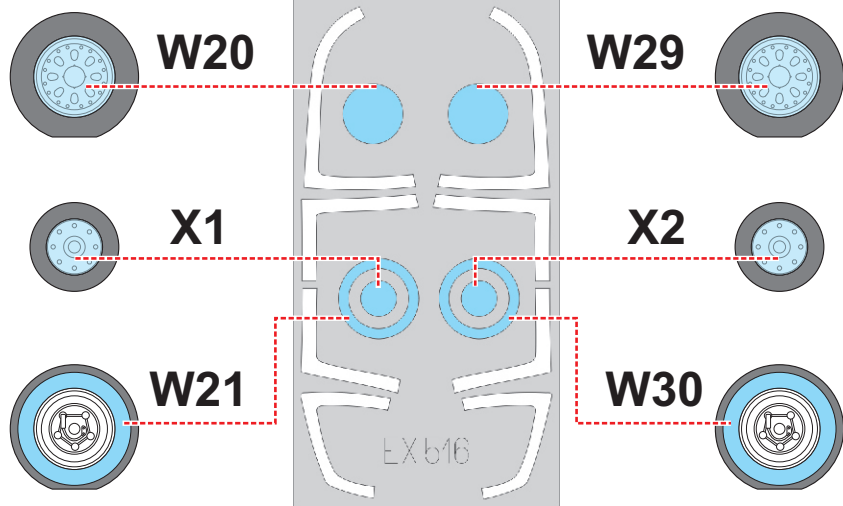

**eduard**  
**MASK**

**EX 516**

# F-151 1/48

The die-cut mask for accurate canopy frame painting of the  
*Great Wall Hobby L4816 scale 1/48 KIT*

1.)

2.)

3.)

**LIQUID MASK**

4.)