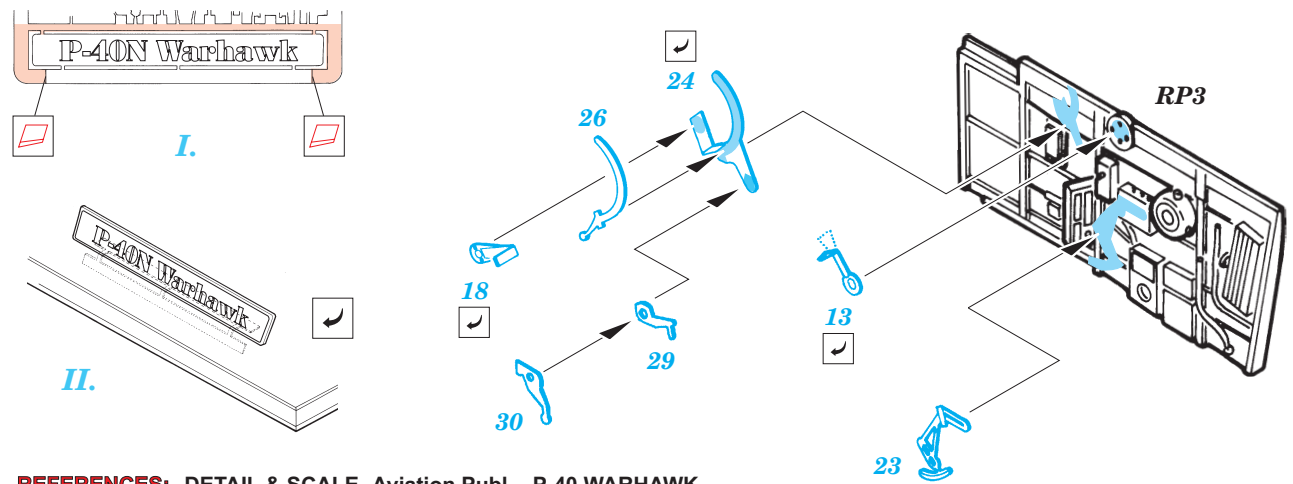

# P-40N Warhawk

**FE233**

1/48 scale detail set for Eduard kit • sada detailů pro model Eduard 1/48

FILM

- SYMMETRICAL ASSEMBLY  
SYMETRICKÁ MONTÁŽ
- REMOVE  
ODSTRANIT
- BEND  
OHNOUT
- REPLACE  
NAHRADIT
- GRIND  
OBROUSIT
- OPTION  
VOLBA

- ORIGINAL KIT PARTS  
PŮVODNÍ DÍLY STAVEBNICE
- PHOTO-ETCHED PARTS  
LEPTANÉ DÍLY
- PARTS TO BE REMOVED  
DÍLY K ODSTRANĚNÍ
- FILL  
TMELIT

**REFERENCES:** DETAIL & SCALE -Aviation Publ. - P-40 WARHAWK  
MBI - CURTIS P-40