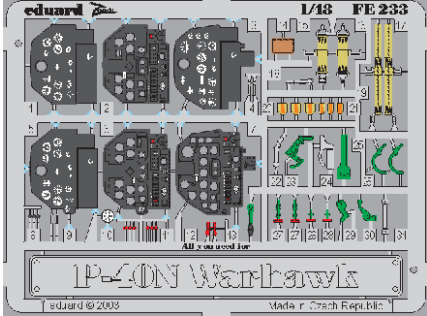

# P-40N Warhawk

**FE233**

1/48 scale detail set for Eduard kit • sada detailů pro model Eduard 1/48

FILM

- SYMMETRICAL ASSEMBLY  
SYMETRICKÁ MONTÁŽ
- REMOVE  
ODSTRANIT
- BEND  
OHNOUT
- REPLACE  
NAHRADIT
- GRIND  
OBROUSIT
- OPTION  
VOLBA

- ORIGINAL KIT PARTS  
PŮVODNÍ DÍLY STAVEBNICE
- PHOTO-ETCHED PARTS  
LEPTANÉ DÍLY
- PARTS TO BE REMOVED  
DÍLY K ODSTRANĚNÍ
- FILL  
TMELIT

**REFERENCES:** DETAIL & SCALE -Aviation Publ. - P-40 WARHAWK  
MBI - CURTIS P-40