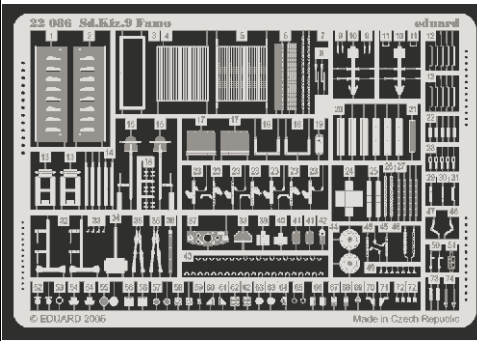

# Sd.Kfz.9 "FAMO"

eduard

**22 086**

1/72 scale detail set for **REVELL** kit • sada detailů pro model **REVELL** 1/72

- APPLY EXPRESS MASK AND PAINT BEFORE GLUING  
POUŽIT EXPRESS MASK NABARVIT PŘED SLEPENÍM
- SYMMETRICAL ASSEMBLY  
SYMETRICKÁ MONTÁŽ
- REMOVE  
ODSTRANIT
- GRIND  
OBROUSIT
- DRILL HOLE  
VRTÁT OTVOR
- BEND  
OHNOUT
- OPTION  
VOLBA
- REPLACE  
NAHRADIT

■ ORIGINAL KIT PARTS  
PŮVODNÍ DÍLY STAVEBNICE

■ PHOTO-ETCHED PARTS  
LEPTANÉ DÍLY

■ PARTS TO BE REMOVED  
DÍLY K ODSTRANĚNÍ

**REFERENCES:**  
 NUTS & BOLTS #12 / 1999  
 S.König..... The military machine FAMO