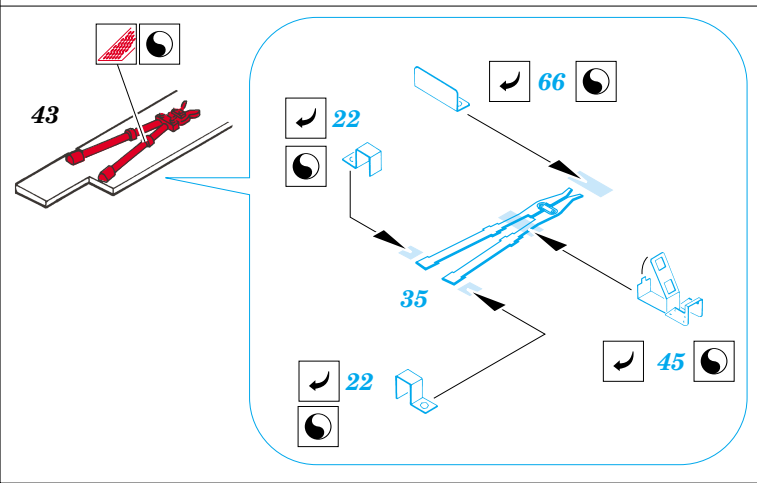

# Sd.Kfz.9 "FAMO"

eduard

**22 086**

1/72 scale detail set for **REVELL** kit • sada detailů pro model **REVELL** 1/72

- APPLY EXPRESS MASK AND PAINT BEFORE GLUING  
POUŽIT EXPRESS MASK NABARVIT PŘED SLEPENÍM
- SYMMETRICAL ASSEMBLY  
SYMETRICKÁ MONTÁŽ
- REMOVE  
ODSTRANIT
- GRIND  
OBROUSIT
- DRILL HOLE  
VRTÁT OTVOR
- BEND  
OHNOUT
- OPTION  
VOLBA
- REPLACE  
NAHRADIT

■ ORIGINAL KIT PARTS  
PŮVODNÍ DÍLY STAVEBNICE

■ PHOTO-ETCHED PARTS  
LEPTANÉ DÍLY

■ PARTS TO BE REMOVED  
DÍLY K ODSTRANĚNÍ

**REFERENCES:**  
 NUTS & BOLTS #12 / 1999  
 S.König..... The military machine FAMO