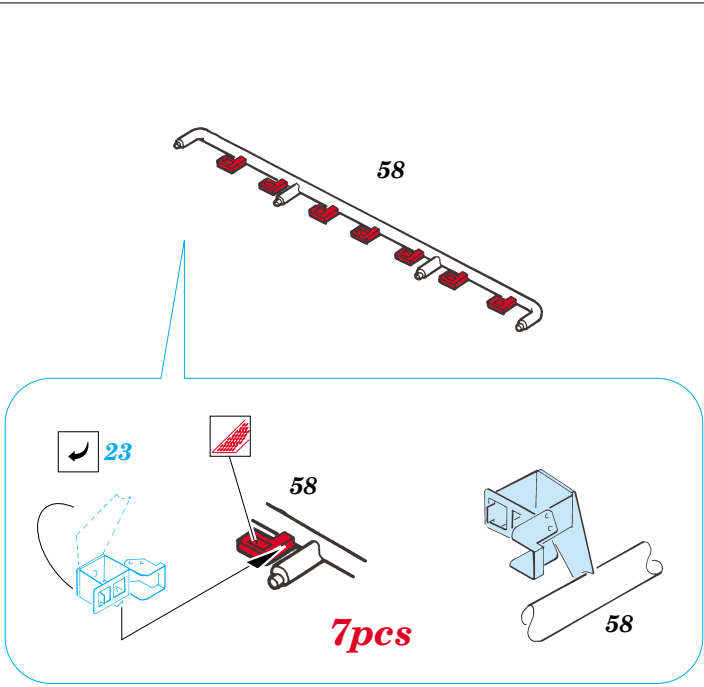

# Sd.Kfz.9 "FAMO"

eduard

**22 086**

1/72 scale detail set for **REVELL** kit • sada detailů pro model **REVELL** 1/72

- APPLY EXPRESS MASK AND PAINT BEFORE GLUING  
POUŽIT EXPRESS MASK NABARVIT PŘED SLEPENÍM
- SYMMETRICAL ASSEMBLY  
SYMETRICKÁ MONTÁŽ
- REMOVE  
ODSTRANIT
- GRIND  
OBROUSIT
- DRILL HOLE  
VRTÁT OTVOR
- BEND  
OHNOUT
- OPTION  
VOLBA
- REPLACE  
NAHRADIT

■ ORIGINAL KIT PARTS  
PŮVODNÍ DÍLY STAVEBNICE

■ PHOTO-ETCHED PARTS  
LEPTANÉ DÍLY

■ PARTS TO BE REMOVED  
DÍLY K ODSTRANĚNÍ

**REFERENCES:**  
 NUTS & BOLTS #12 / 1999  
 S.König..... The military machine FAMO