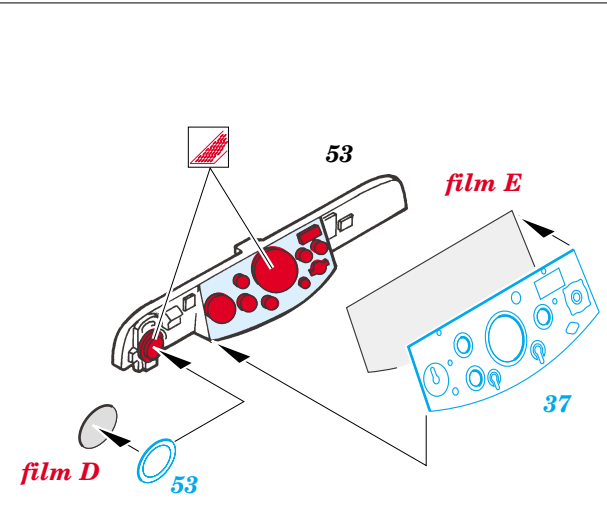

# Sd.Kfz.9 "FAMO"

eduard

**22 086**

1/72 scale detail set for **REVELL** kit • sada detailů pro model **REVELL** 1/72

- APPLY EXPRESS MASK AND PAINT BEFORE GLUING  
POUŽIT EXPRESS MASK NABARVIT PŘED SLEPENÍM
- SYMMETRICAL ASSEMBLY  
SYMETRICKÁ MONTÁŽ
- REMOVE  
ODSTRANIT
- GRIND  
OBROUSIT
- DRILL HOLE  
VRTÁT OTVOR
- BEND  
OHNOUT
- OPTION  
VOLBA
- REPLACE  
NAHRADIT

■ ORIGINAL KIT PARTS  
PŮVODNÍ DÍLY STAVEBNICE

■ PHOTO-ETCHED PARTS  
LEPTANÉ DÍLY

■ PARTS TO BE REMOVED  
DÍLY K ODSTRANĚNÍ

**REFERENCES:**  
 NUTS & BOLTS #12 / 1999  
 S.König..... The military machine FAMO