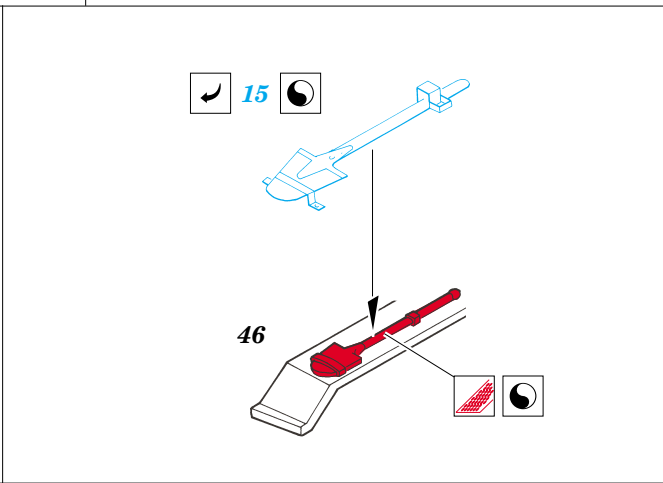

# Sd.Kfz.9 "FAMO"

eduard

**22 086**

1/72 scale detail set for **REVELL** kit • sada detailů pro model **REVELL** 1/72

- APPLY EXPRESS MASK AND PAINT BEFORE GLUING  
POUŽIT EXPRESS MASK NABARVIT PŘED SLEPENÍM
- SYMMETRICAL ASSEMBLY  
SYMETRICKÁ MONTÁŽ
- REMOVE  
ODSTRANIT
- GRIND  
OBROUSIT
- DRILL HOLE  
VRTÁT OTVOR
- BEND  
OHNOUT
- OPTION  
VOLBA
- REPLACE  
NAHRADIT

■ ORIGINAL KIT PARTS  
PŮVODNÍ DÍLY STAVEBNICE

■ PHOTO-ETCHED PARTS  
LEPTANÉ DÍLY

■ PARTS TO BE REMOVED  
DÍLY K ODSTRANĚNÍ

**REFERENCES:**  
 NUTS & BOLTS #12 / 1999  
 S.König..... The military machine FAMO