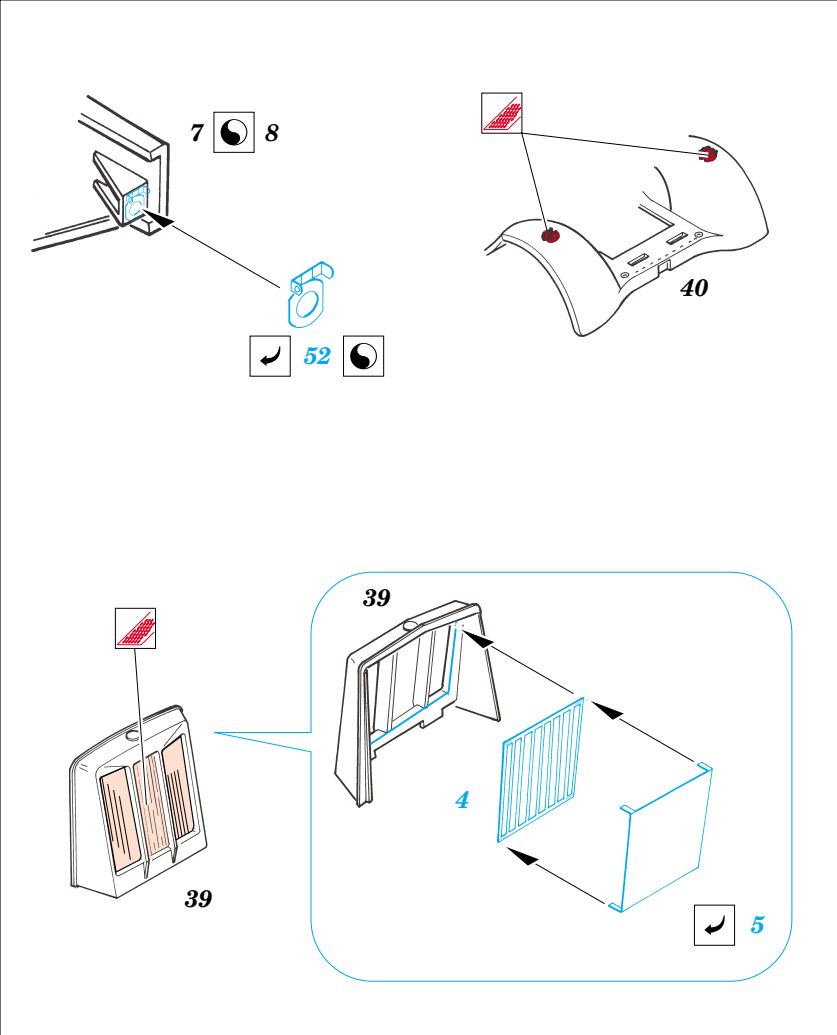

# Sd.Kfz.9 "FAMO"

eduard

**22 086**

1/72 scale detail set for **REVELL** kit • sada detailů pro model **REVELL** 1/72

- APPLY EXPRESS MASK AND PAINT BEFORE GLUING  
POUŽIT EXPRESS MASK NABARVIT PŘED SLEPENÍM
- SYMMETRICAL ASSEMBLY  
SYMETRICKÁ MONTÁŽ
- REMOVE  
ODSTRANIT
- GRIND  
OBROUSIT
- DRILL HOLE  
VRTÁT OTVOR
- BEND  
OHNOUT
- OPTION  
VOLBA
- REPLACE  
NAHRADIT

■ ORIGINAL KIT PARTS  
PŮVODNÍ DÍLY STAVEBNICE

■ PHOTO-ETCHED PARTS  
LEPTANÉ DÍLY

■ PARTS TO BE REMOVED  
DÍLY K ODSTRANĚNÍ

**REFERENCES:**  
 NUTS & BOLTS #12 / 1999  
 S.König..... The military machine FAMO