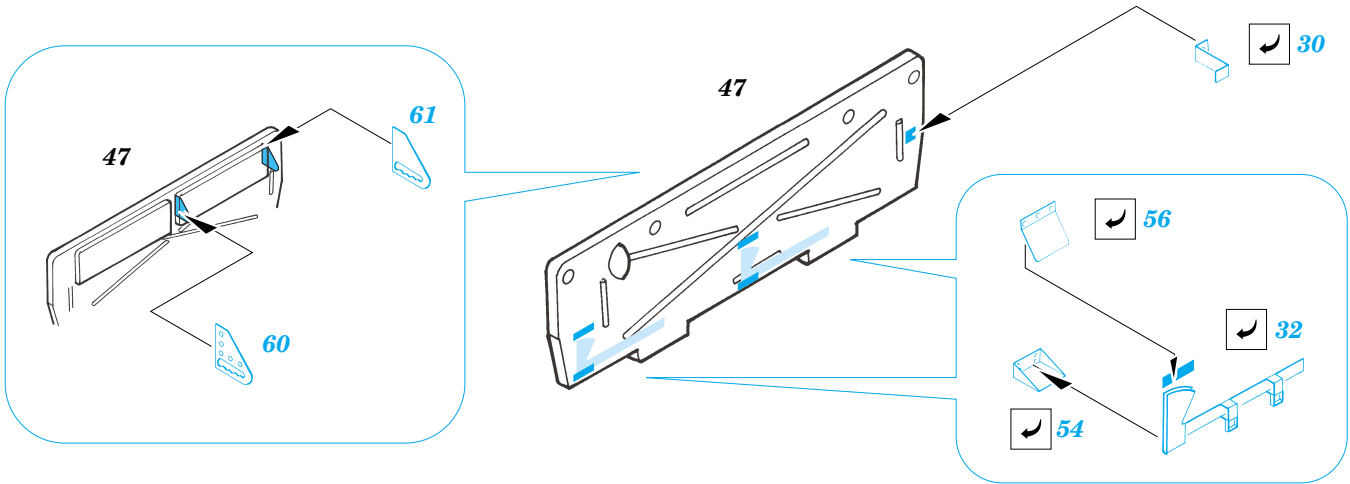

# Sd.Kfz.9 "FAMO"

eduard

**22 086**

1/72 scale detail set for **REVELL** kit • sada detailů pro model **REVELL** 1/72

- APPLY EXPRESS MASK AND PAINT BEFORE GLUING  
POUŽIT EXPRESS MASK NABARVIT PŘED SLEPENÍM
- SYMMETRICAL ASSEMBLY  
SYMETRICKÁ MONTÁŽ
- REMOVE  
ODSTRANIT
- GRIND  
OBROUSIT
- DRILL HOLE  
VRTÁT OTVOR
- BEND  
OHNOUT
- OPTION  
VOLBA
- REPLACE  
NAHRADIT

■ ORIGINAL KIT PARTS  
PŮVODNÍ DÍLY STAVEBNICE

■ PHOTO-ETCHED PARTS  
LEPTANÉ DÍLY

■ PARTS TO BE REMOVED  
DÍLY K ODSTRANĚNÍ

**REFERENCES:**  
 NUTS & BOLTS #12 / 1999  
 S.König..... The military machine FAMO