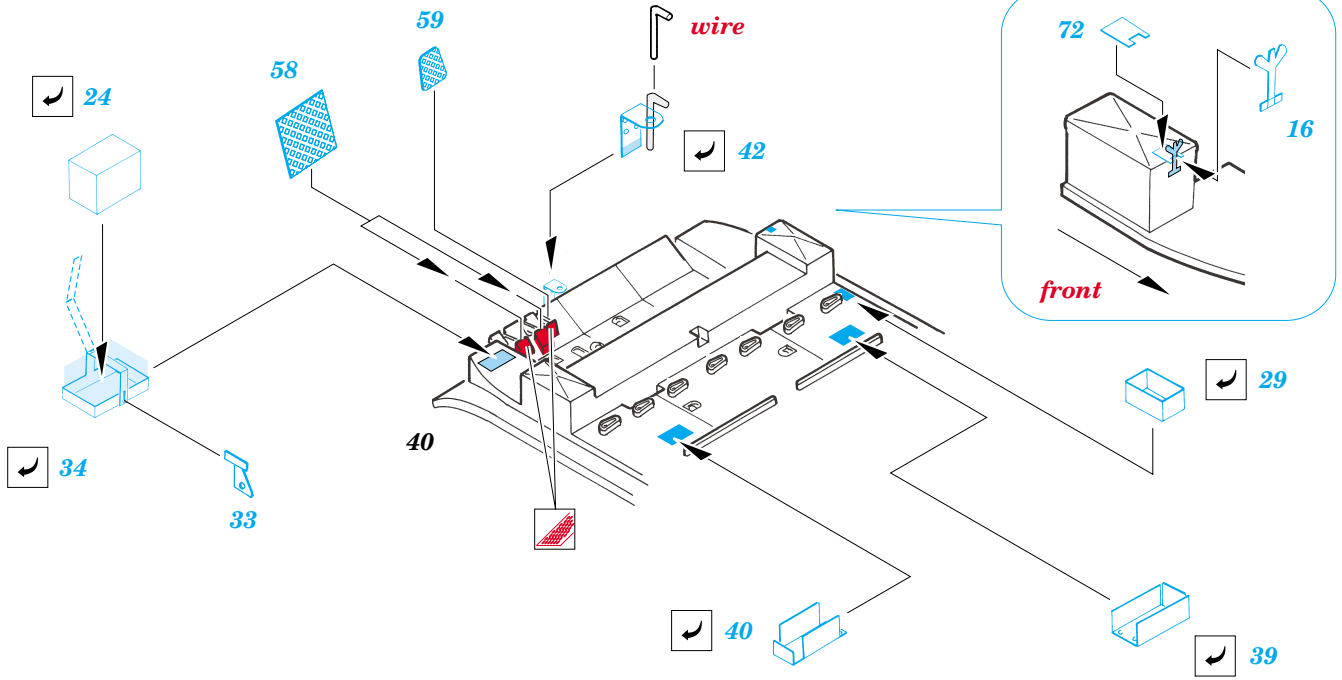

# Sd.Kfz.9 "FAMO"

eduard

**22 086**

1/72 scale detail set for **REVELL** kit • sada detailů pro model **REVELL** 1/72

- APPLY EXPRESS MASK AND PAINT BEFORE GLUING  
POUŽIT EXPRESS MASK NABARVIT PŘED SLEPENÍM
- SYMMETRICAL ASSEMBLY  
SYMETRICKÁ MONTÁŽ
- REMOVE  
ODSTRANIT
- GRIND  
OBROUSIT
- DRILL HOLE  
VRTÁT OTVOR
- BEND  
OHNOUT
- OPTION  
VOLBA
- REPLACE  
NAHRADIT

■ ORIGINAL KIT PARTS  
PŮVODNÍ DÍLY STAVEBNICE

■ PHOTO-ETCHED PARTS  
LEPTANÉ DÍLY

■ PARTS TO BE REMOVED  
DÍLY K ODSTRANĚNÍ

**REFERENCES:**  
 NUTS & BOLTS #12 / 1999  
 S.König..... The military machine FAMO