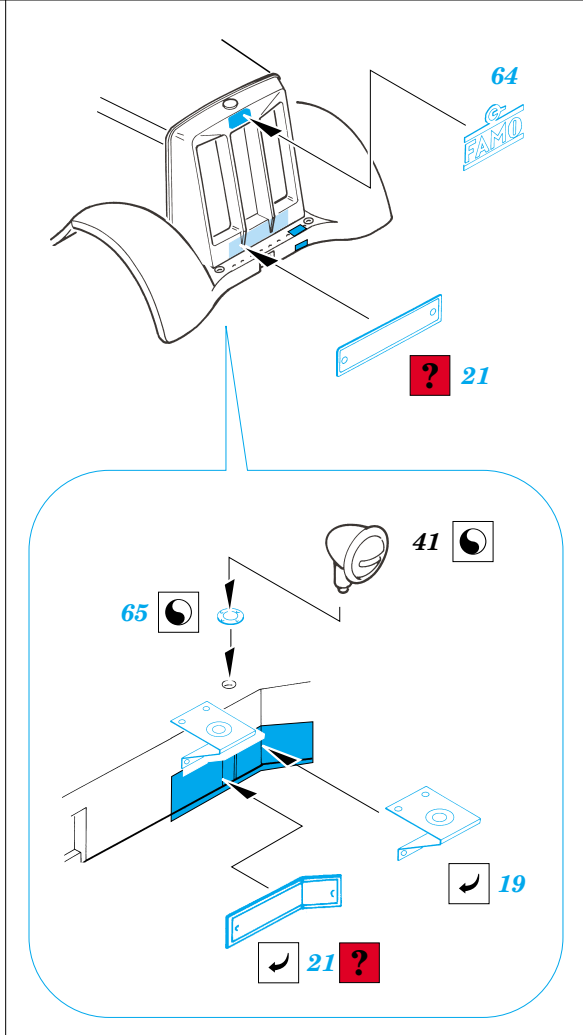

# Sd.Kfz.9 "FAMO"

eduard

**22 086**

1/72 scale detail set for **REVELL** kit • sada detailů pro model **REVELL** 1/72

- APPLY EXPRESS MASK AND PAINT BEFORE GLUING  
POUŽIT EXPRESS MASK NABARVIT PŘED SLEPENÍM
- SYMMETRICAL ASSEMBLY  
SYMETRICKÁ MONTÁŽ
- REMOVE  
ODSTRANIT
- GRIND  
OBROUSIT
- DRILL HOLE  
VRTÁT OTVOR
- BEND  
OHNOUT
- OPTION  
VOLBA
- REPLACE  
NAHRADIT

■ ORIGINAL KIT PARTS  
PŮVODNÍ DÍLY STAVEBNICE

■ PHOTO-ETCHED PARTS  
LEPTANÉ DÍLY

■ PARTS TO BE REMOVED  
DÍLY K ODSTRANĚNÍ

**REFERENCES:**  
 NUTS & BOLTS #12 / 1999  
 S.König..... The military machine FAMO